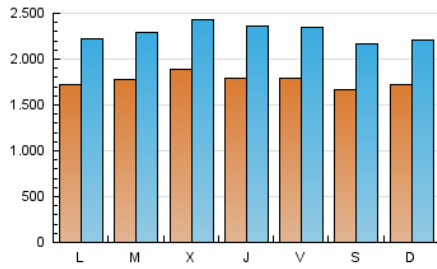

1. Cifras totales y promedios (Nacional)

MES - AÑO	NAVEGADORES UNICOS	VISITAS	PAGINAS
Enero - 2024	2.490.482	7.108.780	13.084.254
PROMEDIO DIARIO	176.797	229.315	422.073
PROMEDIO LUNES-VIERNES	179.347	232.902	430.308
PROMEDIO SABADO-DOMINGO	169.466	219.005	398.398
PAGINAS / VISITAS	1,84		
DURACION MEDIA VISITAS	0:03:23		
TIEMPO INTERACCIÓN MEDIO	0:03:22		

2. Secciones (Nacional)

	PAGINAS	%
HOME	3.503.723	26.78 %
RESTO	9.580.531	73.22 %

3. Por día del mes (Nacional)

Día	N. únicos	Visitas	Páginas	Día	N. únicos	Visitas	Páginas	Día	N. únicos	Visitas	Páginas
1	145.970	184.522	323.404	11	173.772	224.287	419.252	21	185.611	226.821	384.441
2	168.199	220.791	405.799	12	145.057	186.945	350.490	22	158.163	202.003	395.183
3	174.483	227.310	407.450	13	138.899	189.297	366.245	23	131.630	173.447	351.369
4	174.648	226.293	411.616	14	179.507	230.924	441.968	24	146.561	201.186	396.730
5	184.089	246.268	453.614	15	165.365	213.227	406.445	25	191.826	265.431	526.948
6	164.541	215.489	393.943	16	154.476	201.919	408.736	26	170.424	223.806	449.292
7	163.210	212.646	395.766	17	197.385	248.352	449.969	27	153.275	193.415	363.232
8	172.338	230.935	432.907	18	173.727	227.973	413.399	28	163.201	214.355	386.307
9	161.205	211.026	395.406	19	218.120	284.377	502.185	29	219.059	279.027	505.594
10	162.440	217.931	411.388	20	207.486	269.090	455.278	30	271.101	339.996	554.005
								31	264.942	319.691	525.893

4. Gráficas (Nacional)

4.1 Por día de la semana (promedio)

N. únicos / Visitas (x 100)

Páginas (x 100)

4.2 Por franja horaria (promedio)

Visitas_ (x 1000)

Páginas (x 1000)

4.3 Por meses