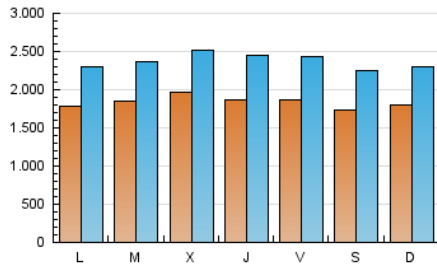

1. Cifras totales y promedios (Nacional e Internacional)

MES - AÑO	NAVEGADORES UNICOS	VISITAS	PAGINAS
Enero - 2024	2.663.820	7.372.163	13.506.581
PROMEDIO DIARIO	183.883	237.812	435.696
PROMEDIO LUNES-VIERNES	186.575	241.583	444.315
PROMEDIO SABADO-DOMINGO	176.146	226.968	410.916
PAGINAS / VISITAS	1,83		
DURACION MEDIA VISITAS	0:03:22		
TIEMPO INTERACCIÓN MEDIO	0:03:15		

2. Secciones (Nacional e Internacional)

	PAGINAS	%
HOME	3.580.006	26.51 %
RESTO	9.926.575	73.49 %

3. Por día del mes (Nacional e Internacional)

Día	N. únicos	Visitas	Páginas	Día	N. únicos	Visitas	Páginas	Día	N. únicos	Visitas	Páginas
1	152.074	192.259	333.048	11	179.001	232.438	431.354	21	194.046	236.427	398.333
2	174.583	227.505	416.861	12	149.635	194.736	361.899	22	167.178	212.227	410.935
3	180.844	235.217	419.122	13	146.017	195.101	378.537	23	139.107	181.859	365.752
4	183.122	235.400	426.604	14	183.842	239.481	455.116	24	153.516	209.955	411.234
5	191.441	255.417	467.267	15	170.071	222.512	420.900	25	199.386	275.690	544.356
6	171.178	223.162	405.310	16	161.430	211.115	422.599	26	176.865	230.670	463.178
7	169.974	221.663	407.617	17	207.645	261.675	467.324	27	159.162	200.975	375.062
8	179.259	239.385	446.554	18	185.085	239.122	432.595	28	170.025	220.853	398.054
9	167.473	217.123	407.490	19	226.486	293.638	518.228	29	225.702	286.878	520.053
10	169.718	225.300	423.524	20	214.924	278.084	469.297	30	278.716	349.031	568.593
								31	272.878	327.265	539.785

4. Gráficas (Nacional e Internacional)

4.1 Por día de la semana (promedio)

N. únicos / Visitas (x 100)

Páginas (x 100)

4.2 Por franja horaria (promedio)

Visitas_ (x 1000)

Páginas (x 1000)

4.3 Por meses