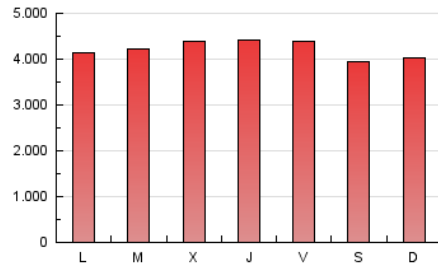

1. Cifras totales y promedios (Nacional)

MES - AÑO	NAVEGADORES UNICOS	VISITAS	PAGINAS
Enero - 2024	2.490.482	7.108.780	13.084.254
PROMEDIO DIARIO	176.797	229.315	422.073
PROMEDIO LUNES-VIERNES	179.347	232.902	430.308
PROMEDIO SABADO-DOMINGO	169.466	219.005	398.398
PAGINAS / VISITAS	1,84		
DURACION MEDIA VISITAS	0:03:23		
TIEMPO INTERACCIÓN MEDIO	0:03:22		

2. Secciones (Nacional)

	PAGINAS	%
HOME	3.503.723	26.78 %
RESTO	9.580.531	73.22 %

3. Por día del mes (Nacional)

Día	N. únicos	Visitas	Páginas	Día	N. únicos	Visitas	Páginas	Día	N. únicos	Visitas	Páginas
1	145.970	184.522	323.404	11	173.772	224.287	419.252	21	185.611	226.821	384.441
2	168.199	220.791	405.799	12	145.057	186.945	350.490	22	158.163	202.003	395.183
3	174.483	227.310	407.450	13	138.899	189.297	366.245	23	131.630	173.447	351.369
4	174.648	226.293	411.616	14	179.507	230.924	441.968	24	146.561	201.186	396.730
5	184.089	246.268	453.614	15	165.365	213.227	406.445	25	191.826	265.431	526.948
6	164.541	215.489	393.943	16	154.476	201.919	408.736	26	170.424	223.806	449.292
7	163.210	212.646	395.766	17	197.385	248.352	449.969	27	153.275	193.415	363.232
8	172.338	230.935	432.907	18	173.727	227.973	413.399	28	163.201	214.355	386.307
9	161.205	211.026	395.406	19	218.120	284.377	502.185	29	219.059	279.027	505.594
10	162.440	217.931	411.388	20	207.486	269.090	455.278	30	271.101	339.996	554.005
								31	264.942	319.691	525.893

4. Gráficas (Nacional)

4.1 Por día de la semana (promedio)

N. únicos / Visitas (x 100)

Páginas (x 100)

4.2 Por franja horaria (promedio)

Visitas_ (x 1000)

Páginas (x 1000)

4.3 Por meses