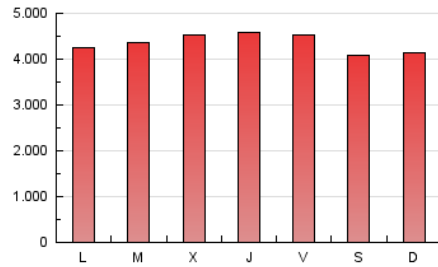

1. Cifras totales y promedios (Nacional e Internacional)

MES - AÑO	NAVEGADORES UNICOS	VISITAS	PAGINAS
Enero - 2024	2.663.820	7.372.163	13.506.581
PROMEDIO DIARIO	183.883	237.812	435.696
PROMEDIO LUNES-VIERNES	186.575	241.583	444.315
PROMEDIO SABADO-DOMINGO	176.146	226.968	410.916
PAGINAS / VISITAS	1,83		
DURACION MEDIA VISITAS	0:03:22		
TIEMPO INTERACCIÓN MEDIO	0:03:15		

2. Secciones (Nacional e Internacional)

	PAGINAS	%
HOME	3.580.006	26.51 %
RESTO	9.926.575	73.49 %

3. Por día del mes (Nacional e Internacional)

Día	N. únicos	Visitas	Páginas	Día	N. únicos	Visitas	Páginas	Día	N. únicos	Visitas	Páginas
1	152.074	192.259	333.048	11	179.001	232.438	431.354	21	194.046	236.427	398.333
2	174.583	227.505	416.861	12	149.635	194.736	361.899	22	167.178	212.227	410.935
3	180.844	235.217	419.122	13	146.017	195.101	378.537	23	139.107	181.859	365.752
4	183.122	235.400	426.604	14	183.842	239.481	455.116	24	153.516	209.955	411.234
5	191.441	255.417	467.267	15	170.071	222.512	420.900	25	199.386	275.690	544.356
6	171.178	223.162	405.310	16	161.430	211.115	422.599	26	176.865	230.670	463.178
7	169.974	221.663	407.617	17	207.645	261.675	467.324	27	159.162	200.975	375.062
8	179.259	239.385	446.554	18	185.085	239.122	432.595	28	170.025	220.853	398.054
9	167.473	217.123	407.490	19	226.486	293.638	518.228	29	225.702	286.878	520.053
10	169.718	225.300	423.524	20	214.924	278.084	469.297	30	278.716	349.031	568.593
								31	272.878	327.265	539.785

4. Gráficas (Nacional e Internacional)

4.1 Por día de la semana (promedio)

N. únicos / Visitas (x 100)

Páginas (x 100)

4.2 Por franja horaria (promedio)

Visitas_ (x 1000)

Páginas (x 1000)

4.3 Por meses