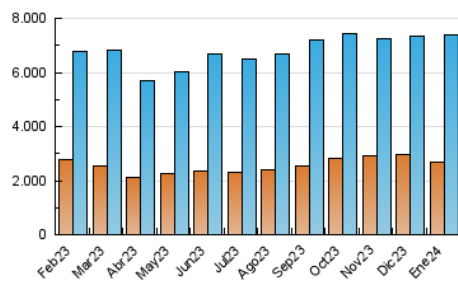

4.3 Por meses

N. únicos / Visitas (x 1000)