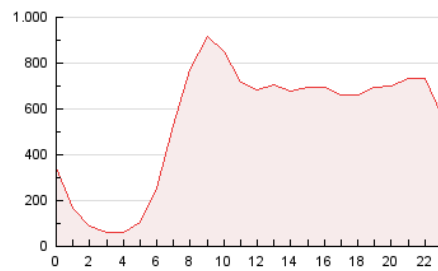

2. Secciones (Nacional)

	PAGINAS	%
HOME	3.503.723	26.78 %
RESTO	9.580.531	73.22 %

3. Por día del mes (Nacional)

Día	N. únicos	Visitas	Páginas	Día	N. únicos	Visitas	Páginas	Día	N. únicos	Visitas	Páginas
1	145.970	184.522	323.404	11	173.772	224.287	419.252	21	185.611	226.821	384.441
2	168.199	220.791	405.799	12	145.057	186.945	350.490	22	158.163	202.003	395.183
3	174.483	227.310	407.450	13	138.899	189.297	366.245	23	131.630	173.447	351.369
4	174.648	226.293	411.616	14	179.507	230.924	441.968	24	146.561	201.186	396.730
5	184.089	246.268	453.614	15	165.365	213.227	406.445	25	191.826	265.431	526.948
6	164.541	215.489	393.943	16	154.476	201.919	408.736	26	170.424	223.806	449.292
7	163.210	212.646	395.766	17	197.385	248.352	449.969	27	153.275	193.415	363.232
8	172.338	230.935	432.907	18	173.727	227.973	413.399	28	163.201	214.355	386.307
9	161.205	211.026	395.406	19	218.120	284.377	502.185	29	219.059	279.027	505.594
10	162.440	217.931	411.388	20	207.486	269.090	455.278	30	271.101	339.996	554.005
								31	264.942	319.691	525.893

4. Gráficas (Nacional)

4.1 Por día de la semana (promedio)

N. únicos / Visitas (x 100)

Páginas (x 100)

4.2 Por franja horaria (promedio)

Visitas_ (x 1000)

Páginas (x 1000)

4.3 Por meses