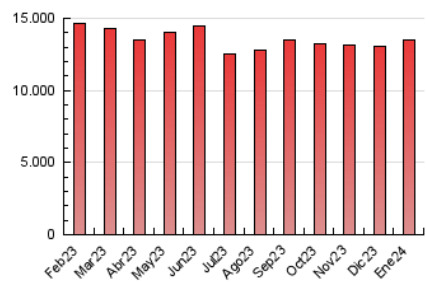

Páginas (x 1000)