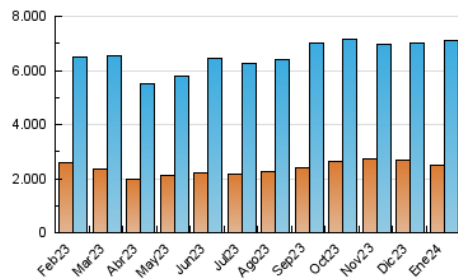

1. Cifras totales y promedios (Nacional)

MES - AÑO	NAVEGADORES UNICOS	VISITAS	PAGINAS
Enero - 2024	2.490.482	7.108.780	13.084.254
PROMEDIO DIARIO	176.797	229.315	422.073
PROMEDIO LUNES-VIERNES	179.347	232.902	430.308
PROMEDIO SABADO-DOMINGO	169.466	219.005	398.398
PAGINAS / VISITAS	1,84		
DURACION MEDIA VISITAS	0:03:23		
TIEMPO INTERACCIÓN MEDIO	0:03:22		

2. Secciones (Nacional)

	PAGINAS	%
HOME	3.503.723	26.78 %
RESTO	9.580.531	73.22 %

3. Por día del mes (Nacional)

Día	N. únicos	Visitas	Páginas	Día	N. únicos	Visitas	Páginas	Día	N. únicos	Visitas	Páginas
1	145.970	184.522	323.404	11	173.772	224.287	419.252	21	185.611	226.821	384.441
2	168.199	220.791	405.799	12	145.057	186.945	350.490	22	158.163	202.003	395.183
3	174.483	227.310	407.450	13	138.899	189.297	366.245	23	131.630	173.447	351.369
4	174.648	226.293	411.616	14	179.507	230.924	441.968	24	146.561	201.186	396.730
5	184.089	246.268	453.614	15	165.365	213.227	406.445	25	191.826	265.431	526.948
6	164.541	215.489	393.943	16	154.476	201.919	408.736	26	170.424	223.806	449.292
7	163.210	212.646	395.766	17	197.385	248.352	449.969	27	153.275	193.415	363.232
8	172.338	230.935	432.907	18	173.727	227.973	413.399	28	163.201	214.355	386.307
9	161.205	211.026	395.406	19	218.120	284.377	502.185	29	219.059	279.027	505.594
10	162.440	217.931	411.388	20	207.486	269.090	455.278	30	271.101	339.996	554.005
								31	264.942	319.691	525.893

4. Gráficas (Nacional)

4.1 Por día de la semana (promedio)

N. únicos / Visitas (x 100)

Páginas (x 100)

4.2 Por franja horaria (promedio)

Visitas_ (x 1000)

Páginas (x 1000)

4.3 Por meses

N. únicos / Visitas (x 1000)

Páginas (x 1000)

5. Observaciones

Este Medio Electrónico de Comunicación ha sido medido por la herramienta Google Analytics de Google (GA4)

6. Definiciones básicas (Para más información ver Normas Técnicas para el Control de los Medios Electrónicos de Comunicación)