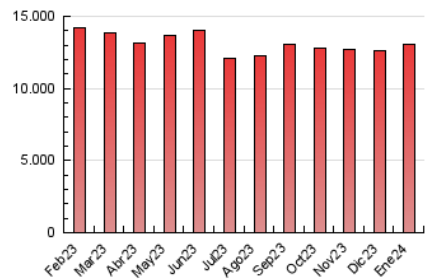

Páginas (x 1000)