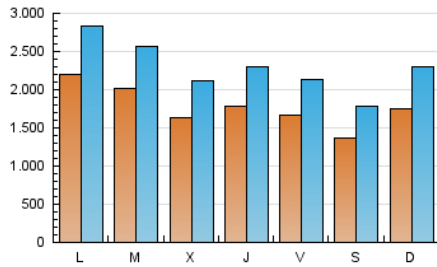

1. Cifras totales y promedios (Nacional)

MES - AÑO	NAVEGADORES UNICOS	VISITAS	PAGINAS
Mayo - 2024	2.457.814	7.065.874	13.397.831
PROMEDIO DIARIO	176.658	227.931	432.188
PROMEDIO LUNES-VIERNES	183.756	236.373	445.755
PROMEDIO SABADO-DOMINGO	156.252	203.662	393.184
PAGINAS / VISITAS	1,90		
DURACION MEDIA VISITAS	0:03:47		
TIEMPO INTERACCIÓN MEDIO	0:03:54		

2. Secciones (Nacional)

	PAGINAS	%
HOME	3.589.829	26.79 %
RESTO	9.808.002	73.21 %

3. Por día del mes (Nacional)

Día	N. únicos	Visitas	Páginas	Día	N. únicos	Visitas	Páginas	Día	N. únicos	Visitas	Páginas
1	144.487	185.211	357.442	11	119.726	161.759	301.382	21	235.651	298.693	557.807
2	150.795	199.334	376.459	12	132.015	177.402	346.683	22	197.140	248.755	477.041
3	146.599	193.602	358.204	13	186.395	251.914	462.962	23	207.740	256.115	490.421
4	141.434	183.495	358.895	14	158.781	210.038	409.002	24	162.758	210.138	411.979
5	178.779	233.258	436.107	15	148.503	190.997	369.191	25	136.855	178.697	340.763
6	195.721	257.573	489.002	16	198.287	255.802	476.001	26	187.064	247.177	504.632
7	159.979	203.558	392.427	17	237.018	290.862	489.717	27	226.880	287.605	560.210
8	155.701	208.859	398.727	18	149.523	186.912	363.860	28	253.933	316.449	538.699
9	160.676	206.125	414.859	19	204.616	260.594	493.150	29	169.465	224.609	427.003
10	138.893	180.278	365.621	20	268.203	336.762	584.778	30	172.554	232.457	437.749
								31	150.223	190.844	407.058

4. Gráficas (Nacional)

4.1 Por día de la semana (promedio)

N. únicos / Visitas (x 100)

Páginas (x 100)

4.2 Por franja horaria (promedio)

Visitas_ (x 1000)

Páginas (x 1000)

4.3 Por meses