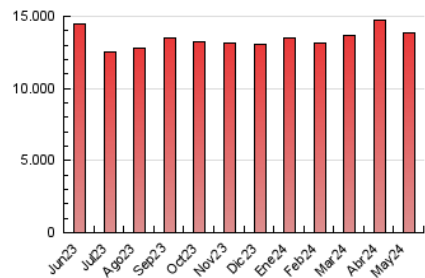

Páginas (x 1000)