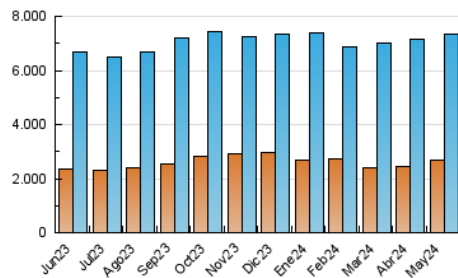

4.3 Por meses

N. únicos / Visitas (x 1000)