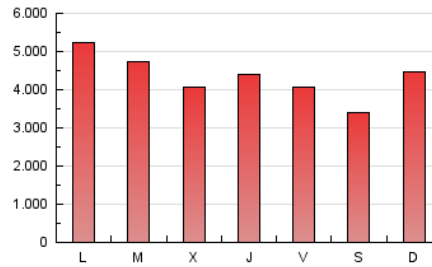

1. Cifras totales y promedios (Nacional)

MES - AÑO	NAVEGADORES UNICOS	VISITAS	PAGINAS
Mayo - 2024	2.457.814	7.065.874	13.397.831
PROMEDIO DIARIO	176.658	227.931	432.188
PROMEDIO LUNES-VIERNES	183.756	236.373	445.755
PROMEDIO SABADO-DOMINGO	156.252	203.662	393.184
PAGINAS / VISITAS	1,90		
DURACION MEDIA VISITAS	0:03:47		
TIEMPO INTERACCIÓN MEDIO	0:03:54		

2. Secciones (Nacional)

	PAGINAS	%
HOME	3.589.829	26.79 %
RESTO	9.808.002	73.21 %

3. Por día del mes (Nacional)

Día	N. únicos	Visitas	Páginas	Día	N. únicos	Visitas	Páginas	Día	N. únicos	Visitas	Páginas
1	144.487	185.211	357.442	11	119.726	161.759	301.382	21	235.651	298.693	557.807
2	150.795	199.334	376.459	12	132.015	177.402	346.683	22	197.140	248.755	477.041
3	146.599	193.602	358.204	13	186.395	251.914	462.962	23	207.740	256.115	490.421
4	141.434	183.495	358.895	14	158.781	210.038	409.002	24	162.758	210.138	411.979
5	178.779	233.258	436.107	15	148.503	190.997	369.191	25	136.855	178.697	340.763
6	195.721	257.573	489.002	16	198.287	255.802	476.001	26	187.064	247.177	504.632
7	159.979	203.558	392.427	17	237.018	290.862	489.717	27	226.880	287.605	560.210
8	155.701	208.859	398.727	18	149.523	186.912	363.860	28	253.933	316.449	538.699
9	160.676	206.125	414.859	19	204.616	260.594	493.150	29	169.465	224.609	427.003
10	138.893	180.278	365.621	20	268.203	336.762	584.778	30	172.554	232.457	437.749
								31	150.223	190.844	407.058

4. Gráficas (Nacional)

4.1 Por día de la semana (promedio)

N. únicos / Visitas (x 100)

Páginas (x 100)

4.2 Por franja horaria (promedio)

Visitas_ (x 1000)

Páginas (x 1000)

4.3 Por meses