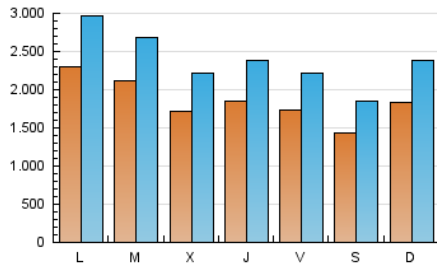

1. Cifras totales y promedios (Nacional e Internacional)

MES - AÑO	NAVEGADORES UNICOS	VISITAS	PAGINAS
Mayo - 2024	2.669.054	7.361.987	13.860.850
PROMEDIO DIARIO	184.828	237.483	447.124
PROMEDIO LUNES-VIERNES	192.292	246.408	461.247
PROMEDIO SABADO-DOMINGO	163.367	211.826	406.522
PAGINAS / VISITAS	1,88		
DURACION MEDIA VISITAS	0:03:43		
TIEMPO INTERACCIÓN MEDIO	0:03:42		

2. Secciones (Nacional e Internacional)

	PAGINAS	%
HOME	3.673.047	26.50 %
RESTO	10.187.803	73.50 %

3. Por día del mes (Nacional e Internacional)

Día	N. únicos	Visitas	Páginas	Día	N. únicos	Visitas	Páginas	Día	N. únicos	Visitas	Páginas
1	151.114	192.291	368.956	11	124.769	168.429	311.480	21	246.335	310.845	577.910
2	157.427	207.367	389.048	12	138.207	185.637	358.059	22	208.169	260.657	495.441
3	152.932	201.392	369.750	13	193.013	261.947	476.782	23	216.796	265.015	507.484
4	147.487	191.145	370.848	14	166.004	217.916	422.343	24	170.612	217.606	425.902
5	185.326	239.627	448.935	15	155.310	197.675	382.160	25	144.871	187.529	354.446
6	203.049	269.295	504.257	16	204.897	265.395	490.385	26	196.475	256.805	522.045
7	167.688	212.185	405.321	17	244.389	299.731	503.597	27	242.534	308.388	588.363
8	162.622	214.825	411.563	18	156.752	195.392	377.238	28	267.526	334.211	561.028
9	166.952	213.784	427.207	19	213.048	270.040	509.125	29	181.063	240.170	445.722
10	145.558	187.379	377.156	20	280.804	349.627	605.440	30	181.654	240.960	453.100
								31	156.279	198.722	419.759

4. Gráficas (Nacional e Internacional)

4.1 Por día de la semana (promedio)

N. únicos / Visitas (x 100)

Páginas (x 100)

4.2 Por franja horaria (promedio)

Visitas_ (x 1000)

Páginas (x 1000)

4.3 Por meses