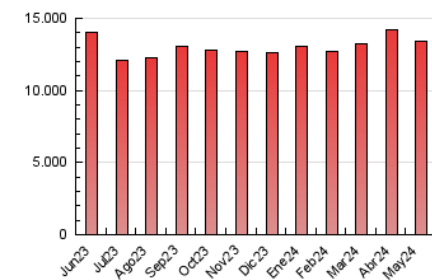

1. Cifras totales y promedios (Nacional)

MES - AÑO	NAVEGADORES UNICOS	VISITAS	PAGINAS
Mayo - 2024	2.457.814	7.065.874	13.397.831
PROMEDIO DIARIO	176.658	227.931	432.188
PROMEDIO LUNES-VIERNES	183.756	236.373	445.755
PROMEDIO SABADO-DOMINGO	156.252	203.662	393.184
PAGINAS / VISITAS	1,90		
DURACION MEDIA VISITAS	0:03:47		
TIEMPO INTERACCIÓN MEDIO	0:03:54		

2. Secciones (Nacional)

	PAGINAS	%
HOME	3.589.829	26.79 %
RESTO	9.808.002	73.21 %

3. Por día del mes (Nacional)

Día	N. únicos	Visitas	Páginas	Día	N. únicos	Visitas	Páginas	Día	N. únicos	Visitas	Páginas
1	144.487	185.211	357.442	11	119.726	161.759	301.382	21	235.651	298.693	557.807
2	150.795	199.334	376.459	12	132.015	177.402	346.683	22	197.140	248.755	477.041
3	146.599	193.602	358.204	13	186.395	251.914	462.962	23	207.740	256.115	490.421
4	141.434	183.495	358.895	14	158.781	210.038	409.002	24	162.758	210.138	411.979
5	178.779	233.258	436.107	15	148.503	190.997	369.191	25	136.855	178.697	340.763
6	195.721	257.573	489.002	16	198.287	255.802	476.001	26	187.064	247.177	504.632
7	159.979	203.558	392.427	17	237.018	290.862	489.717	27	226.880	287.605	560.210
8	155.701	208.859	398.727	18	149.523	186.912	363.860	28	253.933	316.449	538.699
9	160.676	206.125	414.859	19	204.616	260.594	493.150	29	169.465	224.609	427.003
10	138.893	180.278	365.621	20	268.203	336.762	584.778	30	172.554	232.457	437.749
								31	150.223	190.844	407.058

4. Gráficas (Nacional)

4.1 Por día de la semana (promedio)

N. únicos / Visitas (x 100)

Páginas (x 100)

4.2 Por franja horaria (promedio)

Visitas_ (x 1000)

Páginas (x 1000)

4.3 Por meses

N. únicos / Visitas (x 1000)

Páginas (x 1000)

5. Observaciones

Este Medio Electrónico de Comunicación ha sido medido por la herramienta Google Analytics de Google (GA4)

6. Definiciones básicas (Para más información ver Normas Técnicas para el Control de los Medios Electrónicos de Comunicación)