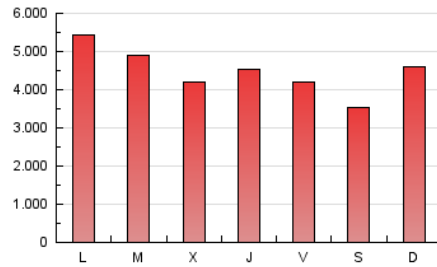

1. Cifras totales y promedios (Nacional e Internacional)

MES - AÑO	NAVEGADORES UNICOS	VISITAS	PAGINAS
Mayo - 2024	2.669.054	7.361.987	13.860.850
PROMEDIO DIARIO	184.828	237.483	447.124
PROMEDIO LUNES-VIERNES	192.292	246.408	461.247
PROMEDIO SABADO-DOMINGO	163.367	211.826	406.522
PAGINAS / VISITAS	1,88		
DURACION MEDIA VISITAS	0:03:43		
TIEMPO INTERACCIÓN MEDIO	0:03:42		

2. Secciones (Nacional e Internacional)

	PAGINAS	%
HOME	3.673.047	26.50 %
RESTO	10.187.803	73.50 %

3. Por día del mes (Nacional e Internacional)

Día	N. únicos	Visitas	Páginas	Día	N. únicos	Visitas	Páginas	Día	N. únicos	Visitas	Páginas
1	151.114	192.291	368.956	11	124.769	168.429	311.480	21	246.335	310.845	577.910
2	157.427	207.367	389.048	12	138.207	185.637	358.059	22	208.169	260.657	495.441
3	152.932	201.392	369.750	13	193.013	261.947	476.782	23	216.796	265.015	507.484
4	147.487	191.145	370.848	14	166.004	217.916	422.343	24	170.612	217.606	425.902
5	185.326	239.627	448.935	15	155.310	197.675	382.160	25	144.871	187.529	354.446
6	203.049	269.295	504.257	16	204.897	265.395	490.385	26	196.475	256.805	522.045
7	167.688	212.185	405.321	17	244.389	299.731	503.597	27	242.534	308.388	588.363
8	162.622	214.825	411.563	18	156.752	195.392	377.238	28	267.526	334.211	561.028
9	166.952	213.784	427.207	19	213.048	270.040	509.125	29	181.063	240.170	445.722
10	145.558	187.379	377.156	20	280.804	349.627	605.440	30	181.654	240.960	453.100
								31	156.279	198.722	419.759

4. Gráficas (Nacional e Internacional)

4.1 Por día de la semana (promedio)

N. únicos / Visitas (x 100)

Páginas (x 100)

4.2 Por franja horaria (promedio)

Visitas_ (x 1000)

Páginas (x 1000)

4.3 Por meses