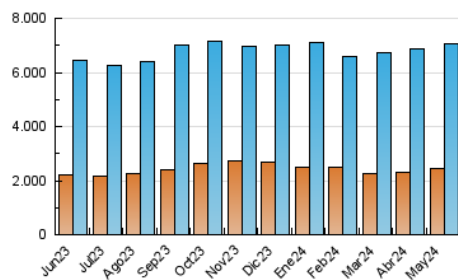

1. Cifras totales y promedios (Nacional)

MES - AÑO	NAVEGADORES UNICOS	VISITAS	PAGINAS
Mayo - 2024	2.457.814	7.065.874	13.397.831
PROMEDIO DIARIO	176.658	227.931	432.188
PROMEDIO LUNES-VIERNES	183.756	236.373	445.755
PROMEDIO SABADO-DOMINGO	156.252	203.662	393.184
PAGINAS / VISITAS	1,90		
DURACION MEDIA VISITAS	0:03:47		
TIEMPO INTERACCIÓN MEDIO	0:03:54		

2. Secciones (Nacional)

	PAGINAS	%
HOME	3.589.829	26.79 %
RESTO	9.808.002	73.21 %

3. Por día del mes (Nacional)

Día	N. únicos	Visitas	Páginas	Día	N. únicos	Visitas	Páginas	Día	N. únicos	Visitas	Páginas
1	144.487	185.211	357.442	11	119.726	161.759	301.382	21	235.651	298.693	557.807
2	150.795	199.334	376.459	12	132.015	177.402	346.683	22	197.140	248.755	477.041
3	146.599	193.602	358.204	13	186.395	251.914	462.962	23	207.740	256.115	490.421
4	141.434	183.495	358.895	14	158.781	210.038	409.002	24	162.758	210.138	411.979
5	178.779	233.258	436.107	15	148.503	190.997	369.191	25	136.855	178.697	340.763
6	195.721	257.573	489.002	16	198.287	255.802	476.001	26	187.064	247.177	504.632
7	159.979	203.558	392.427	17	237.018	290.862	489.717	27	226.880	287.605	560.210
8	155.701	208.859	398.727	18	149.523	186.912	363.860	28	253.933	316.449	538.699
9	160.676	206.125	414.859	19	204.616	260.594	493.150	29	169.465	224.609	427.003
10	138.893	180.278	365.621	20	268.203	336.762	584.778	30	172.554	232.457	437.749
								31	150.223	190.844	407.058

4. Gráficas (Nacional)

4.1 Por día de la semana (promedio)

N. únicos / Visitas (x 100)

Páginas (x 100)

4.2 Por franja horaria (promedio)

Visitas_ (x 1000)

Páginas (x 1000)

4.3 Por meses

N. únicos / Visitas (x 1000)

Páginas (x 1000)

5. Observaciones

Este Medio Electrónico de Comunicación ha sido medido por la herramienta Google Analytics de Google (GA4)

6. Definiciones básicas (Para más información ver Normas Técnicas para el Control de los Medios Electrónicos de Comunicación)