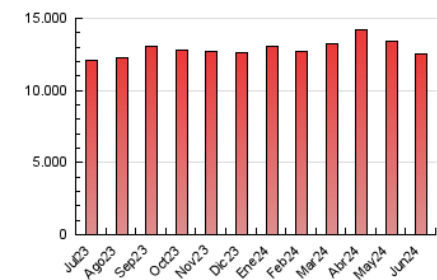

1. Cifras totales y promedios (Nacional)

MES - AÑO	NAVEGADORES UNICOS	VISITAS	PAGINAS
Junio - 2024	2.238.482	6.519.311	12.552.613
PROMEDIO DIARIO	167.661	217.310	418.420
PROMEDIO LUNES-VIERNES	171.142	221.946	426.219
PROMEDIO SABADO-DOMINGO	160.700	208.039	402.823
PAGINAS / VISITAS	1,93		
DURACION MEDIA VISITAS	0:03:22		
TIEMPO INTERACCIÓN MEDIO	0:03:43		

2. Secciones (Nacional)

	PAGINAS	%
HOME	3.406.574	27.14 %
RESTO	9.146.039	72.86 %

3. Por día del mes (Nacional)

Día	N. únicos	Visitas	Páginas	Día	N. únicos	Visitas	Páginas	Día	N. únicos	Visitas	Páginas
1	175.511	232.913	452.914	11	184.948	234.530	445.479	21	129.318	168.770	355.589
2	196.691	252.186	481.763	12	187.183	228.675	443.660	22	167.346	222.149	461.280
3	177.358	233.007	456.594	13	196.516	248.650	440.819	23	163.071	209.472	427.342
4	182.519	236.848	461.508	14	182.343	226.123	453.461	24	169.400	219.175	440.698
5	204.153	269.876	490.659	15	133.590	169.815	346.083	25	143.898	193.971	375.202
6	210.855	276.923	501.612	16	155.504	198.025	393.398	26	146.586	198.705	400.501
7	176.622	236.406	426.728	17	149.633	192.062	382.922	27	149.184	192.776	385.837
8	171.180	217.190	376.765	18	143.602	188.538	390.566	28	131.530	175.474	350.027
9	208.167	269.703	479.124	19	157.388	210.939	391.139	29	110.363	143.569	300.183
10	236.155	293.463	524.389	20	163.655	214.010	406.992	30	125.573	165.368	309.379

4. Gráficas (Nacional)

4.1 Por día de la semana (promedio)

N. únicos / Visitas (x 100)

Páginas (x 100)

4.2 Por franja horaria (promedio)

Visitas_ (x 1000)

Páginas (x 1000)

4.3 Por meses

N. únicos / Visitas (x 1000)

Páginas (x 1000)

5. Observaciones

Este Medio Electrónico de Comunicación ha sido medido por la herramienta Google Analytics de Google (GA4)

6. Definiciones básicas (Para más información ver Normas Técnicas para el Control de los Medios Electrónicos de Comunicación)