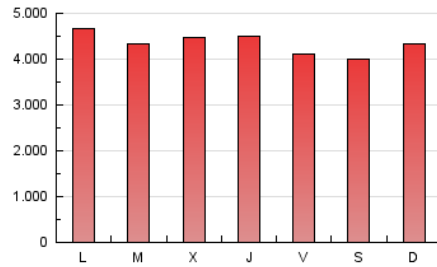

1. Cifras totales y promedios (Nacional e Internacional)

MES - AÑO	NAVEGADORES UNICOS	VISITAS	PAGINAS
Junio - 2024	2.430.471	6.795.822	12.991.204
PROMEDIO DIARIO	175.712	226.527	433.040
PROMEDIO LUNES-VIERNES	179.637	231.692	441.628
PROMEDIO SABADO-DOMINGO	167.864	216.198	415.865
PAGINAS / VISITAS	1,91		
DURACION MEDIA VISITAS	0:03:20		
TIEMPO INTERACCIÓN MEDIO	0:03:33		

2. Secciones (Nacional e Internacional)

	PAGINAS	%
HOME	3.487.053	26.84 %
RESTO	9.504.151	73.16 %

3. Por día del mes (Nacional e Internacional)

Día	N. únicos	Visitas	Páginas	Día	N. únicos	Visitas	Páginas	Día	N. únicos	Visitas	Páginas
1	181.497	240.162	464.587	11	193.033	244.147	460.758	21	137.412	178.643	369.961
2	204.491	261.387	495.686	12	195.563	238.364	458.639	22	174.855	229.775	475.836
3	185.488	243.368	471.883	13	204.573	257.685	455.168	23	170.249	219.311	441.784
4	190.748	244.776	477.041	14	189.273	234.875	467.449	24	176.854	227.310	455.870
5	213.035	278.481	506.809	15	139.509	175.451	357.910	25	151.166	202.912	389.261
6	217.676	285.114	515.880	16	162.215	204.961	405.713	26	153.123	205.414	413.163
7	183.609	244.984	440.142	17	159.250	203.430	398.433	27	155.279	200.388	398.765
8	179.347	226.224	389.934	18	153.444	200.888	406.648	28	137.322	182.389	361.650
9	217.725	281.417	495.355	19	170.706	224.278	412.066	29	115.673	149.996	310.222
10	247.517	308.627	544.454	20	177.662	227.772	428.513	30	133.074	173.293	321.624

4. Gráficas (Nacional e Internacional)

4.1 Por día de la semana (promedio)

N. únicos / Visitas (x 100)

Páginas (x 100)

4.2 Por franja horaria (promedio)

Visitas_ (x 1000)

Páginas (x 1000)

4.3 Por meses