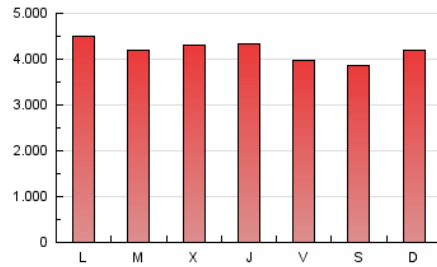

1. Cifras totales y promedios (Nacional)

MES - AÑO	NAVEGADORES UNICOS	VISITAS	PAGINAS
Junio - 2024	2.238.482	6.519.311	12.552.613
PROMEDIO DIARIO	167.661	217.310	418.420
PROMEDIO LUNES-VIERNES	171.142	221.946	426.219
PROMEDIO SABADO-DOMINGO	160.700	208.039	402.823
PAGINAS / VISITAS	1,93		
DURACION MEDIA VISITAS	0:03:22		
TIEMPO INTERACCIÓN MEDIO	0:03:43		

2. Secciones (Nacional)

	PAGINAS	%
HOME	3.406.574	27.14 %
RESTO	9.146.039	72.86 %

3. Por día del mes (Nacional)

Día	N. únicos	Visitas	Páginas	Día	N. únicos	Visitas	Páginas	Día	N. únicos	Visitas	Páginas
1	175.511	232.913	452.914	11	184.948	234.530	445.479	21	129.318	168.770	355.589
2	196.691	252.186	481.763	12	187.183	228.675	443.660	22	167.346	222.149	461.280
3	177.358	233.007	456.594	13	196.516	248.650	440.819	23	163.071	209.472	427.342
4	182.519	236.848	461.508	14	182.343	226.123	453.461	24	169.400	219.175	440.698
5	204.153	269.876	490.659	15	133.590	169.815	346.083	25	143.898	193.971	375.202
6	210.855	276.923	501.612	16	155.504	198.025	393.398	26	146.586	198.705	400.501
7	176.622	236.406	426.728	17	149.633	192.062	382.922	27	149.184	192.776	385.837
8	171.180	217.190	376.765	18	143.602	188.538	390.566	28	131.530	175.474	350.027
9	208.167	269.703	479.124	19	157.388	210.939	391.139	29	110.363	143.569	300.183
10	236.155	293.463	524.389	20	163.655	214.010	406.992	30	125.573	165.368	309.379

4. Gráficas (Nacional)

4.1 Por día de la semana (promedio)

N. únicos / Visitas (x 100)

Páginas (x 100)

4.2 Por franja horaria (promedio)

Visitas_ (x 1000)

Páginas (x 1000)

4.3 Por meses