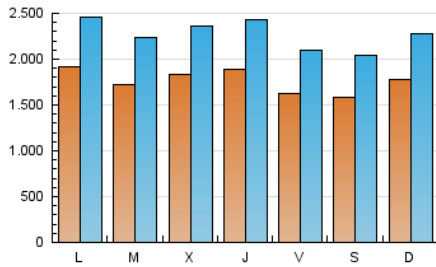

1. Cifras totales y promedios (Nacional e Internacional)

MES - AÑO	NAVEGADORES UNICOS	VISITAS	PAGINAS
Junio - 2024	2.430.471	6.795.822	12.991.204
PROMEDIO DIARIO	175.712	226.527	433.040
PROMEDIO LUNES-VIERNES	179.637	231.692	441.628
PROMEDIO SABADO-DOMINGO	167.864	216.198	415.865
PAGINAS / VISITAS	1,91		
DURACION MEDIA VISITAS	0:03:20		
TIEMPO INTERACCIÓN MEDIO	0:03:33		

2. Secciones (Nacional e Internacional)

	PAGINAS	%
HOME	3.487.053	26.84 %
RESTO	9.504.151	73.16 %

3. Por día del mes (Nacional e Internacional)

Día	N. únicos	Visitas	Páginas	Día	N. únicos	Visitas	Páginas	Día	N. únicos	Visitas	Páginas
1	181.497	240.162	464.587	11	193.033	244.147	460.758	21	137.412	178.643	369.961
2	204.491	261.387	495.686	12	195.563	238.364	458.639	22	174.855	229.775	475.836
3	185.488	243.368	471.883	13	204.573	257.685	455.168	23	170.249	219.311	441.784
4	190.748	244.776	477.041	14	189.273	234.875	467.449	24	176.854	227.310	455.870
5	213.035	278.481	506.809	15	139.509	175.451	357.910	25	151.166	202.912	389.261
6	217.676	285.114	515.880	16	162.215	204.961	405.713	26	153.123	205.414	413.163
7	183.609	244.984	440.142	17	159.250	203.430	398.433	27	155.279	200.388	398.765
8	179.347	226.224	389.934	18	153.444	200.888	406.648	28	137.322	182.389	361.650
9	217.725	281.417	495.355	19	170.706	224.278	412.066	29	115.673	149.996	310.222
10	247.517	308.627	544.454	20	177.662	227.772	428.513	30	133.074	173.293	321.624

4. Gráficas (Nacional e Internacional)

4.1 Por día de la semana (promedio)

N. únicos / Visitas (x 100)

Páginas (x 100)

4.2 Por franja horaria (promedio)

Visitas_ (x 1000)

Páginas (x 1000)

4.3 Por meses