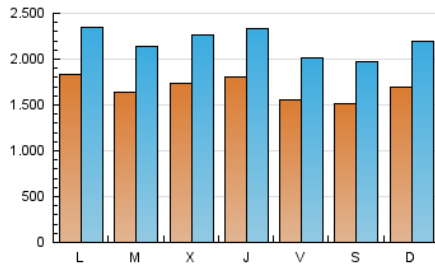

1. Cifras totales y promedios (Nacional)

MES - AÑO	NAVEGADORES UNICOS	VISITAS	PAGINAS
Junio - 2024	2.238.482	6.519.311	12.552.613
PROMEDIO DIARIO	167.661	217.310	418.420
PROMEDIO LUNES-VIERNES	171.142	221.946	426.219
PROMEDIO SABADO-DOMINGO	160.700	208.039	402.823
PAGINAS / VISITAS	1,93		
DURACION MEDIA VISITAS	0:03:22		
TIEMPO INTERACCIÓN MEDIO	0:03:43		

2. Secciones (Nacional)

	PAGINAS	%
HOME	3.406.574	27.14 %
RESTO	9.146.039	72.86 %

3. Por día del mes (Nacional)

Día	N. únicos	Visitas	Páginas	Día	N. únicos	Visitas	Páginas	Día	N. únicos	Visitas	Páginas
1	175.511	232.913	452.914	11	184.948	234.530	445.479	21	129.318	168.770	355.589
2	196.691	252.186	481.763	12	187.183	228.675	443.660	22	167.346	222.149	461.280
3	177.358	233.007	456.594	13	196.516	248.650	440.819	23	163.071	209.472	427.342
4	182.519	236.848	461.508	14	182.343	226.123	453.461	24	169.400	219.175	440.698
5	204.153	269.876	490.659	15	133.590	169.815	346.083	25	143.898	193.971	375.202
6	210.855	276.923	501.612	16	155.504	198.025	393.398	26	146.586	198.705	400.501
7	176.622	236.406	426.728	17	149.633	192.062	382.922	27	149.184	192.776	385.837
8	171.180	217.190	376.765	18	143.602	188.538	390.566	28	131.530	175.474	350.027
9	208.167	269.703	479.124	19	157.388	210.939	391.139	29	110.363	143.569	300.183
10	236.155	293.463	524.389	20	163.655	214.010	406.992	30	125.573	165.368	309.379

4. Gráficas (Nacional)

4.1 Por día de la semana (promedio)

N. únicos / Visitas (x 100)

Páginas (x 100)

4.2 Por franja horaria (promedio)

Visitas_ (x 1000)

Páginas (x 1000)

4.3 Por meses