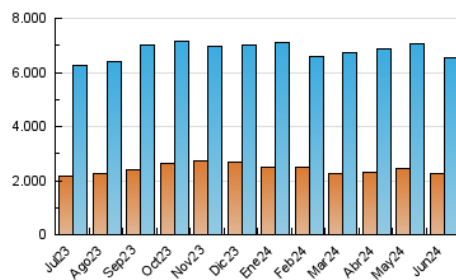

4.3 Por meses

N. únicos / Visitas (x 1000)