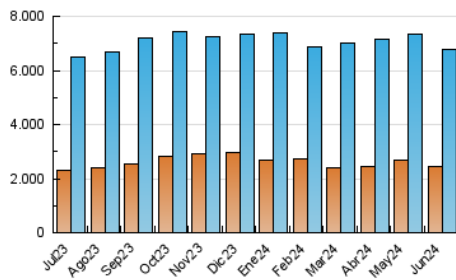

4.3 Por meses

N. únicos / Visitas (x 1000)