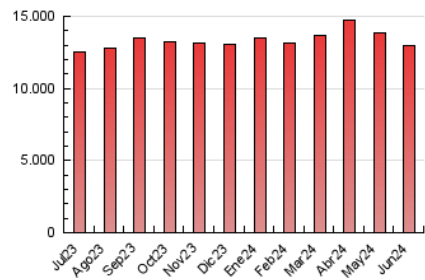

Páginas (x 1000)