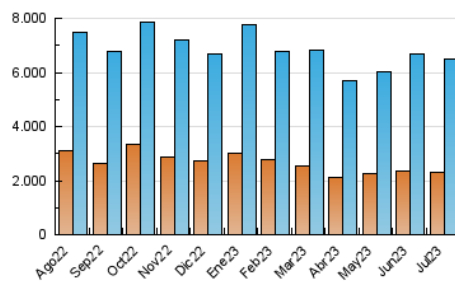

### 3. Por día del mes (Nacional e Internacional)

Día	N. únicos	Visitas	Páginas	Día	N. únicos	Visitas	Páginas	Día	N. únicos	Visitas	Páginas
<b>1</b>	147.561	207.880	412.553	<b>11</b>	158.689	215.844	416.334	<b>21</b>	162.116	204.206	405.227
<b>2</b>	199.400	263.969	492.980	<b>12</b>	143.398	188.670	388.476	<b>22</b>	149.396	190.186	357.414
<b>3</b>	194.804	258.874	478.493	<b>13</b>	141.203	190.821	378.844	<b>23</b>	172.363	245.989	481.546
<b>4</b>	205.483	272.971	511.172	<b>14</b>	152.997	200.979	399.009	<b>24</b>	140.335	196.774	404.208
<b>5</b>	177.143	226.938	453.771	<b>15</b>	204.520	254.941	439.132	<b>25</b>	153.787	201.411	385.413
<b>6</b>	179.637	226.566	432.273	<b>16</b>	277.313	328.214	529.305	<b>26</b>	136.313	180.735	372.086
<b>7</b>	159.124	211.742	405.437	<b>17</b>	202.215	241.969	445.007	<b>27</b>	126.741	175.375	356.551
<b>8</b>	131.677	166.073	320.212	<b>18</b>	157.713	198.599	387.297	<b>28</b>	109.799	149.151	309.523
<b>9</b>	172.987	225.749	409.446	<b>19</b>	151.105	194.600	397.370	<b>29</b>	112.349	149.764	285.158
<b>10</b>	164.380	212.379	404.946	<b>20</b>	157.851	206.356	434.048	<b>30</b>	131.652	166.598	325.802
								<b>31</b>	119.429	157.911	326.741

##### 4.1 Por día de la semana (promedio)

N. únicos / Visitas (x 100)

Páginas (x 100)

##### 4.2 Por franja horaria (promedio)

Visitas\_ (x 1000)

Páginas (x 1000)

##### 4.3 Por meses

N. únicos / Visitas (x 1000)

Páginas (x 1000)