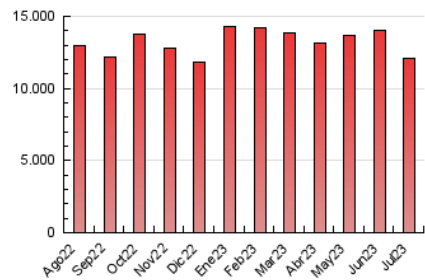

#### 3. Por día del mes (Nacional)

Día	N. únicos	Visitas	Páginas	Día	N. únicos	Visitas	Páginas	Día	N. únicos	Visitas	Páginas
<b>1</b>	142.473	203.582	400.603	<b>11</b>	153.218	209.560	404.029	<b>21</b>	156.064	196.737	392.322
<b>2</b>	194.207	259.548	481.633	<b>12</b>	137.723	182.431	376.187	<b>22</b>	143.447	184.666	345.775
<b>3</b>	188.406	250.461	463.757	<b>13</b>	135.891	184.779	367.183	<b>23</b>	164.747	237.002	463.835
<b>4</b>	194.915	260.128	492.011	<b>14</b>	147.625	194.158	387.410	<b>24</b>	132.226	185.272	386.177
<b>5</b>	170.978	220.482	440.420	<b>15</b>	197.533	246.453	426.308	<b>25</b>	148.031	192.836	371.903
<b>6</b>	174.641	220.390	420.325	<b>16</b>	268.282	318.715	512.698	<b>26</b>	130.840	173.362	359.147
<b>7</b>	154.106	205.103	394.324	<b>17</b>	191.364	229.587	427.010	<b>27</b>	121.287	168.200	343.762
<b>8</b>	127.642	160.694	309.786	<b>18</b>	146.757	186.989	369.683	<b>28</b>	104.710	142.687	298.345
<b>9</b>	166.901	221.210	397.913	<b>19</b>	143.698	186.848	382.775	<b>29</b>	107.151	142.610	274.257
<b>10</b>	158.641	205.489	393.022	<b>20</b>	150.289	197.115	418.796	<b>30</b>	127.134	160.930	314.781
								<b>31</b>	114.449	151.413	314.664

### 4.1 Por día de la semana (promedio)

N. únicos / Visitas (x 100)

Páginas (x 100)

### 4.2 Por franja horaria (promedio)

Visitas\_ (x 1000)

Páginas (x 1000)

### 4.3 Por meses

N. únicos / Visitas (x 1000)

Páginas (x 1000)