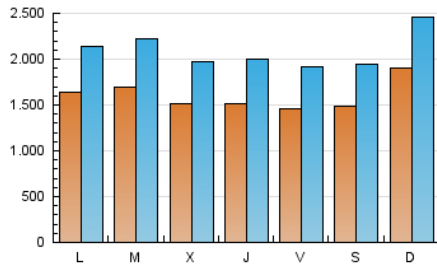

4. Gráficas (Nacional e Internacional)

4.1 Por día de la semana (promedio)

N. únicos / Visitas (x 100)