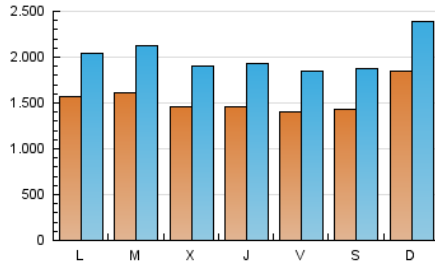

4. Gráficas (Nacional)

4.1 Por día de la semana (promedio)

N. únicos / Visitas (x 100)