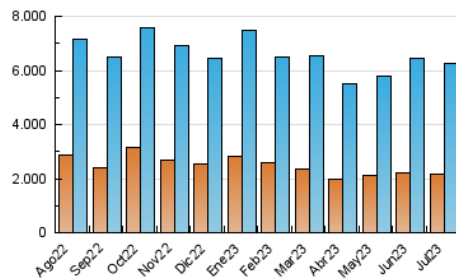

#### 3. Por día del mes (Nacional)

Día	N. únicos	Visitas	Páginas	Día	N. únicos	Visitas	Páginas	Día	N. únicos	Visitas	Páginas
<b>1</b>	142.473	203.582	400.603	<b>11</b>	153.218	209.560	404.029	<b>21</b>	156.064	196.737	392.322
<b>2</b>	194.207	259.548	481.633	<b>12</b>	137.723	182.431	376.187	<b>22</b>	143.447	184.666	345.775
<b>3</b>	188.406	250.461	463.757	<b>13</b>	135.891	184.779	367.183	<b>23</b>	164.747	237.002	463.835
<b>4</b>	194.915	260.128	492.011	<b>14</b>	147.625	194.158	387.410	<b>24</b>	132.226	185.272	386.177
<b>5</b>	170.978	220.482	440.420	<b>15</b>	197.533	246.453	426.308	<b>25</b>	148.031	192.836	371.903
<b>6</b>	174.641	220.390	420.325	<b>16</b>	268.282	318.715	512.698	<b>26</b>	130.840	173.362	359.147
<b>7</b>	154.106	205.103	394.324	<b>17</b>	191.364	229.587	427.010	<b>27</b>	121.287	168.200	343.762
<b>8</b>	127.642	160.694	309.786	<b>18</b>	146.757	186.989	369.683	<b>28</b>	104.710	142.687	298.345
<b>9</b>	166.901	221.210	397.913	<b>19</b>	143.698	186.848	382.775	<b>29</b>	107.151	142.610	274.257
<b>10</b>	158.641	205.489	393.022	<b>20</b>	150.289	197.115	418.796	<b>30</b>	127.134	160.930	314.781
								<b>31</b>	114.449	151.413	314.664

### 4.1 Por día de la semana (promedio)

N. únicos / Visitas (x 100)

Páginas (x 100)

### 4.2 Por franja horaria (promedio)

Visitas\_ (x 1000)

Páginas (x 1000)

### 4.3 Por meses

N. únicos / Visitas (x 1000)

Páginas (x 1000)