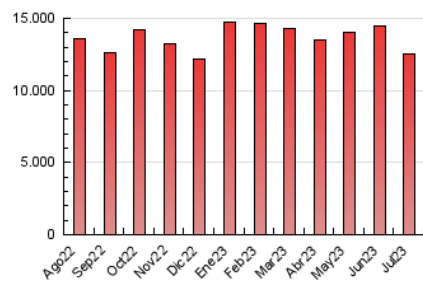

### 3. Por día del mes (Nacional e Internacional)

Día	N. únicos	Visitas	Páginas	Día	N. únicos	Visitas	Páginas	Día	N. únicos	Visitas	Páginas
<b>1</b>	147.561	207.880	412.553	<b>11</b>	158.689	215.844	416.334	<b>21</b>	162.116	204.206	405.227
<b>2</b>	199.400	263.969	492.980	<b>12</b>	143.398	188.670	388.476	<b>22</b>	149.396	190.186	357.414
<b>3</b>	194.804	258.874	478.493	<b>13</b>	141.203	190.821	378.844	<b>23</b>	172.363	245.989	481.546
<b>4</b>	205.483	272.971	511.172	<b>14</b>	152.997	200.979	399.009	<b>24</b>	140.335	196.774	404.208
<b>5</b>	177.143	226.938	453.771	<b>15</b>	204.520	254.941	439.132	<b>25</b>	153.787	201.411	385.413
<b>6</b>	179.637	226.566	432.273	<b>16</b>	277.313	328.214	529.305	<b>26</b>	136.313	180.735	372.086
<b>7</b>	159.124	211.742	405.437	<b>17</b>	202.215	241.969	445.007	<b>27</b>	126.741	175.375	356.551
<b>8</b>	131.677	166.073	320.212	<b>18</b>	157.713	198.599	387.297	<b>28</b>	109.799	149.151	309.523
<b>9</b>	172.987	225.749	409.446	<b>19</b>	151.105	194.600	397.370	<b>29</b>	112.349	149.764	285.158
<b>10</b>	164.380	212.379	404.946	<b>20</b>	157.851	206.356	434.048	<b>30</b>	131.652	166.598	325.802
								<b>31</b>	119.429	157.911	326.741

##### 4.1 Por día de la semana (promedio)

N. únicos / Visitas (x 100)

Páginas (x 100)

##### 4.2 Por franja horaria (promedio)

Visitas\_ (x 1000)

Páginas (x 1000)

##### 4.3 Por meses

N. únicos / Visitas (x 1000)

Páginas (x 1000)