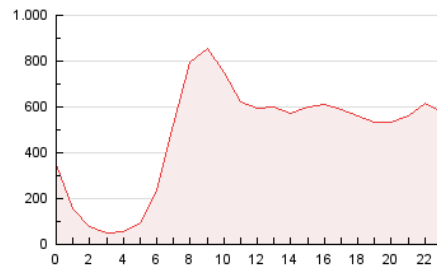

2. Secciones (Nacional)

	PAGINAS	%
HOME	3.232.576	28.07 %
RESTO	8.282.600	71.93 %

3. Por día del mes (Nacional)

Día	N. únicos	Visitas	Páginas	Día	N. únicos	Visitas	Páginas	Día	N. únicos	Visitas	Páginas
1	134.277	177.581	371.564	11	159.272	205.549	411.993	21	129.948	173.173	336.162
2	120.740	158.030	337.705	12	155.613	196.670	374.733	22	141.322	184.731	381.875
3	163.861	211.431	432.586	13	125.865	158.152	281.364	23	144.661	189.448	383.602
4	159.154	203.433	397.240	14	141.971	182.636	356.943	24	156.895	204.221	401.551
5	148.700	200.366	389.961	15	174.544	227.463	464.881	25	149.104	198.667	389.498
6	151.661	189.666	359.708	16	158.753	209.324	420.405	26	125.877	168.137	327.681
7	129.263	165.447	325.376	17	143.713	192.821	389.766	27	129.591	168.558	310.634
8	123.069	165.030	328.554	18	148.947	196.033	382.278	28	170.816	222.016	402.718
9	135.125	176.269	347.702	19	168.767	222.316	411.980	29	148.048	198.387	375.691
10	139.916	185.688	373.050	20	131.002	171.883	327.199	30	138.351	180.024	360.331
								31	140.241	185.956	360.445

4. Gráficas (Nacional)

4.1 Por día de la semana (promedio)

N. únicos / Visitas (x 100)

Páginas (x 100)

4.2 Por franja horaria (promedio)

Visitas_ (x 1000)

Páginas (x 1000)

4.3 Por meses