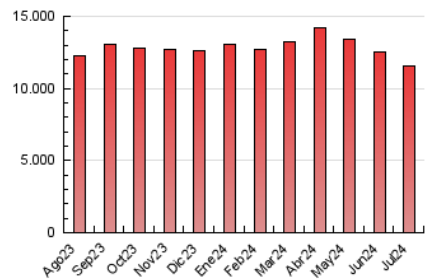

1. Cifras totales y promedios (Nacional)

MES - AÑO	NAVEGADORES UNICOS	VISITAS	PAGINAS
Julio - 2024	1.925.847	5.869.106	11.515.176
PROMEDIO DIARIO	144.809	189.326	371.457
PROMEDIO LUNES-VIERNES	146.911	192.938	383.264
PROMEDIO SABADO-DOMINGO	138.765	178.941	337.513
PAGINAS / VISITAS	1,96		
DURACION MEDIA VISITAS	0:03:27		
TIEMPO INTERACCIÓN MEDIO	0:03:48		

2. Secciones (Nacional)

	PAGINAS	%
HOME	3.232.576	28.07 %
RESTO	8.282.600	71.93 %

3. Por día del mes (Nacional)

Día	N. únicos	Visitas	Páginas	Día	N. únicos	Visitas	Páginas	Día	N. únicos	Visitas	Páginas
1	134.277	177.581	371.564	11	159.272	205.549	411.993	21	129.948	173.173	336.162
2	120.740	158.030	337.705	12	155.613	196.670	374.733	22	141.322	184.731	381.875
3	163.861	211.431	432.586	13	125.865	158.152	281.364	23	144.661	189.448	383.602
4	159.154	203.433	397.240	14	141.971	182.636	356.943	24	156.895	204.221	401.551
5	148.700	200.366	389.961	15	174.544	227.463	464.881	25	149.104	198.667	389.498
6	151.661	189.666	359.708	16	158.753	209.324	420.405	26	125.877	168.137	327.681
7	129.263	165.447	325.376	17	143.713	192.821	389.766	27	129.591	168.558	310.634
8	123.069	165.030	328.554	18	148.947	196.033	382.278	28	170.816	222.016	402.718
9	135.125	176.269	347.702	19	168.767	222.316	411.980	29	148.048	198.387	375.691
10	139.916	185.688	373.050	20	131.002	171.883	327.199	30	138.351	180.024	360.331
								31	140.241	185.956	360.445

4. Gráficas (Nacional)

4.1 Por día de la semana (promedio)

N. únicos / Visitas (x 100)

Páginas (x 100)

4.2 Por franja horaria (promedio)

Visitas_ (x 1000)

Páginas (x 1000)

4.3 Por meses

N. únicos / Visitas (x 1000)

Páginas (x 1000)

5. Observaciones

Este Medio Electrónico de Comunicación ha sido medido por la herramienta Google Analytics de Google (GA4)

6. Definiciones básicas (Para más información ver Normas Técnicas para el Control de los Medios Electrónicos de Comunicación)