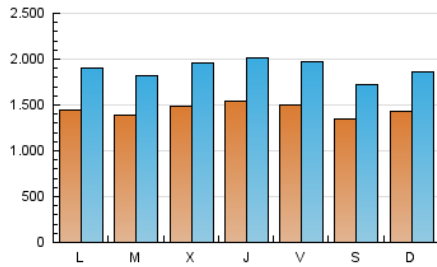

1. Cifras totales y promedios (Nacional)

MES - AÑO	NAVEGADORES UNICOS	VISITAS	PAGINAS
Julio - 2024	1.925.847	5.869.106	11.515.176
PROMEDIO DIARIO	144.809	189.326	371.457
PROMEDIO LUNES-VIERNES	146.911	192.938	383.264
PROMEDIO SABADO-DOMINGO	138.765	178.941	337.513
PAGINAS / VISITAS	1,96		
DURACION MEDIA VISITAS	0:03:27		
TIEMPO INTERACCIÓN MEDIO	0:03:48		

2. Secciones (Nacional)

	PAGINAS	%
HOME	3.232.576	28.07 %
RESTO	8.282.600	71.93 %

3. Por día del mes (Nacional)

Día	N. únicos	Visitas	Páginas	Día	N. únicos	Visitas	Páginas	Día	N. únicos	Visitas	Páginas
1	134.277	177.581	371.564	11	159.272	205.549	411.993	21	129.948	173.173	336.162
2	120.740	158.030	337.705	12	155.613	196.670	374.733	22	141.322	184.731	381.875
3	163.861	211.431	432.586	13	125.865	158.152	281.364	23	144.661	189.448	383.602
4	159.154	203.433	397.240	14	141.971	182.636	356.943	24	156.895	204.221	401.551
5	148.700	200.366	389.961	15	174.544	227.463	464.881	25	149.104	198.667	389.498
6	151.661	189.666	359.708	16	158.753	209.324	420.405	26	125.877	168.137	327.681
7	129.263	165.447	325.376	17	143.713	192.821	389.766	27	129.591	168.558	310.634
8	123.069	165.030	328.554	18	148.947	196.033	382.278	28	170.816	222.016	402.718
9	135.125	176.269	347.702	19	168.767	222.316	411.980	29	148.048	198.387	375.691
10	139.916	185.688	373.050	20	131.002	171.883	327.199	30	138.351	180.024	360.331
								31	140.241	185.956	360.445

4. Gráficas (Nacional)

4.1 Por día de la semana (promedio)

N. únicos / Visitas (x 100)

Páginas (x 100)

4.2 Por franja horaria (promedio)

Visitas_ (x 1000)

Páginas (x 1000)

4.3 Por meses