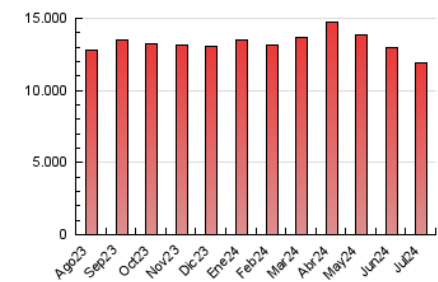

Páginas (x 1000)