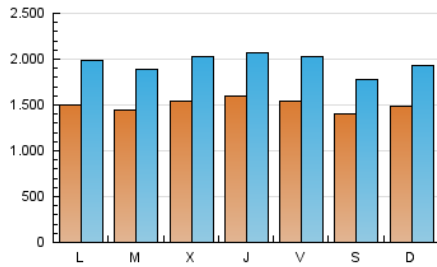

1. Cifras totales y promedios (Nacional e Internacional)

MES - AÑO	NAVEGADORES UNICOS	VISITAS	PAGINAS
Julio - 2024	2.046.593	6.077.264	11.883.599
PROMEDIO DIARIO	150.136	196.041	383.342
PROMEDIO LUNES-VIERNES	152.098	199.642	395.292
PROMEDIO SABADO-DOMINGO	144.493	185.688	348.985
PAGINAS / VISITAS	1,96		
DURACION MEDIA VISITAS	0:03:27		
TIEMPO INTERACCIÓN MEDIO	0:03:43		

2. Secciones (Nacional e Internacional)

	PAGINAS	%
HOME	3.323.292	27.97 %
RESTO	8.560.307	72.03 %

3. Por día del mes (Nacional e Internacional)

Día	N. únicos	Visitas	Páginas	Día	N. únicos	Visitas	Páginas	Día	N. únicos	Visitas	Páginas
1	142.395	186.998	386.044	11	163.852	211.733	423.004	21	135.674	179.512	347.171
2	126.787	166.048	350.769	12	159.680	201.576	384.989	22	146.666	192.632	394.526
3	170.340	220.170	446.720	13	130.422	162.340	290.433	23	150.671	195.607	396.260
4	164.961	211.785	410.171	14	146.004	187.399	366.829	24	162.219	211.181	414.221
5	153.823	206.324	401.025	15	179.794	234.498	477.964	25	154.145	204.047	400.874
6	158.943	198.282	372.993	16	163.595	215.201	432.153	26	130.050	173.072	338.379
7	136.080	173.177	337.168	17	149.017	199.354	401.693	27	134.362	174.339	321.618
8	127.535	170.751	339.658	18	153.567	201.857	394.196	28	179.262	232.693	418.446
9	139.502	182.847	357.672	19	173.071	228.623	423.395	29	154.534	207.673	389.463
10	144.096	190.369	384.057	20	135.194	177.763	337.218	30	143.470	186.026	372.604
								31	144.495	193.387	371.886

4. Gráficas (Nacional e Internacional)

4.1 Por día de la semana (promedio)

N. únicos / Visitas (x 100)

Páginas (x 100)

4.2 Por franja horaria (promedio)

Visitas_ (x 1000)

Páginas (x 1000)

4.3 Por meses