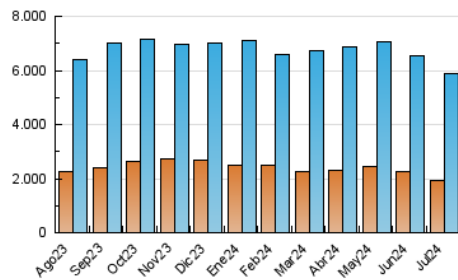

4.3 Por meses

N. únicos / Visitas (x 1000)