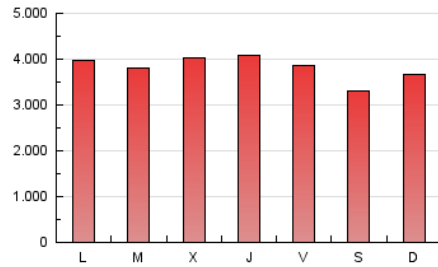

1. Cifras totales y promedios (Nacional e Internacional)

MES - AÑO	NAVEGADORES UNICOS	VISITAS	PAGINAS
Julio - 2024	2.046.593	6.077.264	11.883.599
PROMEDIO DIARIO	150.136	196.041	383.342
PROMEDIO LUNES-VIERNES	152.098	199.642	395.292
PROMEDIO SABADO-DOMINGO	144.493	185.688	348.985
PAGINAS / VISITAS	1,96		
DURACION MEDIA VISITAS	0:03:27		
TIEMPO INTERACCIÓN MEDIO	0:03:43		

2. Secciones (Nacional e Internacional)

	PAGINAS	%
HOME	3.323.292	27.97 %
RESTO	8.560.307	72.03 %

3. Por día del mes (Nacional e Internacional)

Día	N. únicos	Visitas	Páginas	Día	N. únicos	Visitas	Páginas	Día	N. únicos	Visitas	Páginas
1	142.395	186.998	386.044	11	163.852	211.733	423.004	21	135.674	179.512	347.171
2	126.787	166.048	350.769	12	159.680	201.576	384.989	22	146.666	192.632	394.526
3	170.340	220.170	446.720	13	130.422	162.340	290.433	23	150.671	195.607	396.260
4	164.961	211.785	410.171	14	146.004	187.399	366.829	24	162.219	211.181	414.221
5	153.823	206.324	401.025	15	179.794	234.498	477.964	25	154.145	204.047	400.874
6	158.943	198.282	372.993	16	163.595	215.201	432.153	26	130.050	173.072	338.379
7	136.080	173.177	337.168	17	149.017	199.354	401.693	27	134.362	174.339	321.618
8	127.535	170.751	339.658	18	153.567	201.857	394.196	28	179.262	232.693	418.446
9	139.502	182.847	357.672	19	173.071	228.623	423.395	29	154.534	207.673	389.463
10	144.096	190.369	384.057	20	135.194	177.763	337.218	30	143.470	186.026	372.604
								31	144.495	193.387	371.886

4. Gráficas (Nacional e Internacional)

4.1 Por día de la semana (promedio)

N. únicos / Visitas (x 100)

Páginas (x 100)

4.2 Por franja horaria (promedio)

Visitas_ (x 1000)

Páginas (x 1000)

4.3 Por meses