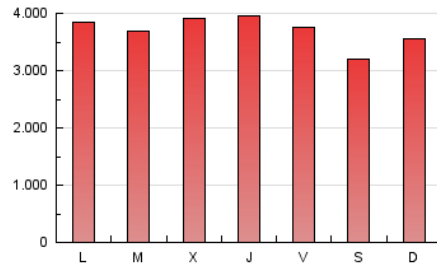

1. Cifras totales y promedios (Nacional)

MES - AÑO	NAVEGADORES UNICOS	VISITAS	PAGINAS
Julio - 2024	1.925.847	5.869.106	11.515.176
PROMEDIO DIARIO	144.809	189.326	371.457
PROMEDIO LUNES-VIERNES	146.911	192.938	383.264
PROMEDIO SABADO-DOMINGO	138.765	178.941	337.513
PAGINAS / VISITAS	1,96		
DURACION MEDIA VISITAS	0:03:27		
TIEMPO INTERACCIÓN MEDIO	0:03:48		

2. Secciones (Nacional)

	PAGINAS	%
HOME	3.232.576	28.07 %
RESTO	8.282.600	71.93 %

3. Por día del mes (Nacional)

Día	N. únicos	Visitas	Páginas	Día	N. únicos	Visitas	Páginas	Día	N. únicos	Visitas	Páginas
1	134.277	177.581	371.564	11	159.272	205.549	411.993	21	129.948	173.173	336.162
2	120.740	158.030	337.705	12	155.613	196.670	374.733	22	141.322	184.731	381.875
3	163.861	211.431	432.586	13	125.865	158.152	281.364	23	144.661	189.448	383.602
4	159.154	203.433	397.240	14	141.971	182.636	356.943	24	156.895	204.221	401.551
5	148.700	200.366	389.961	15	174.544	227.463	464.881	25	149.104	198.667	389.498
6	151.661	189.666	359.708	16	158.753	209.324	420.405	26	125.877	168.137	327.681
7	129.263	165.447	325.376	17	143.713	192.821	389.766	27	129.591	168.558	310.634
8	123.069	165.030	328.554	18	148.947	196.033	382.278	28	170.816	222.016	402.718
9	135.125	176.269	347.702	19	168.767	222.316	411.980	29	148.048	198.387	375.691
10	139.916	185.688	373.050	20	131.002	171.883	327.199	30	138.351	180.024	360.331
								31	140.241	185.956	360.445

4. Gráficas (Nacional)

4.1 Por día de la semana (promedio)

N. únicos / Visitas (x 100)

Páginas (x 100)

4.2 Por franja horaria (promedio)

Visitas_ (x 1000)

Páginas (x 1000)

4.3 Por meses