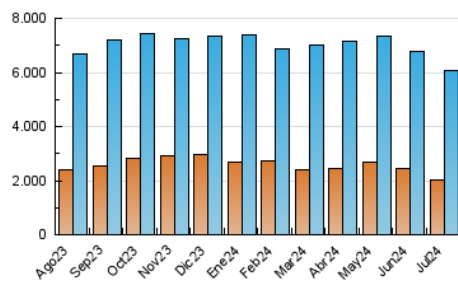

4.3 Por meses

N. únicos / Visitas (x 1000)