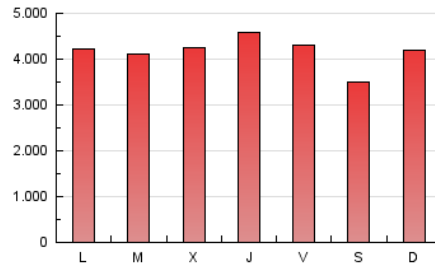

1. Cifras totales y promedios (Nacional)

MES - AÑO	NAVEGADORES UNICOS	VISITAS	PAGINAS
Septiembre - 2024	2.218.317	6.532.699	12.520.181
PROMEDIO DIARIO	168.343	217.757	417.339
PROMEDIO LUNES-VIERNES	171.085	221.707	429.717
PROMEDIO SABADO-DOMINGO	161.946	208.539	388.458
PAGINAS / VISITAS	1,92		
DURACION MEDIA VISITAS	0:03:58		
TIEMPO INTERACCIÓN MEDIO	0:04:07		

2. Secciones (Nacional)

	PAGINAS	%
HOME	3.223.592	25.75 %
RESTO	9.296.589	74.25 %

3. Por día del mes (Nacional)

Día	N. únicos	Visitas	Páginas	Día	N. únicos	Visitas	Páginas	Día	N. únicos	Visitas	Páginas
1	247.686	289.522	494.529	11	155.733	199.569	381.395	21	163.753	211.281	389.229
2	177.997	217.740	402.543	12	202.614	241.624	473.829	22	192.311	258.599	471.121
3	132.255	174.199	368.678	13	155.171	205.354	433.500	23	193.769	260.958	491.327
4	158.921	203.165	390.019	14	128.216	166.897	335.811	24	201.572	261.261	484.658
5	161.284	204.633	378.595	15	159.684	204.564	388.847	25	183.662	246.232	441.238
6	127.808	158.206	314.471	16	169.072	216.816	419.242	26	220.197	292.371	552.330
7	110.713	146.298	273.125	17	154.669	206.356	398.294	27	191.492	263.721	535.255
8	113.733	152.087	285.379	18	203.732	260.774	489.623	28	161.936	208.827	399.974
9	146.480	189.836	362.199	19	163.206	210.130	433.699	29	179.484	238.773	458.110
10	159.647	200.737	393.195	20	178.091	232.741	442.924	30	155.404	209.428	437.042

4. Gráficas (Nacional)

4.1 Por día de la semana (promedio)

N. únicos / Visitas (x 100)

Páginas (x 100)

4.2 Por franja horaria (promedio)

Visitas_ (x 1000)

Páginas (x 1000)

4.3 Por meses