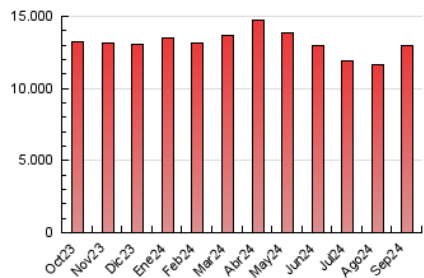

Páginas (x 1000)