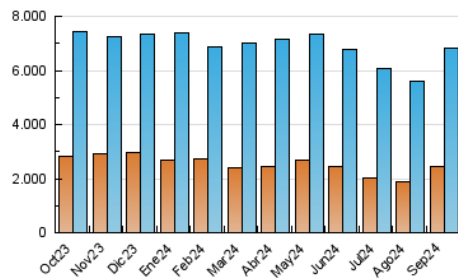

4.3 Por meses

N. únicos / Visitas (x 1000)