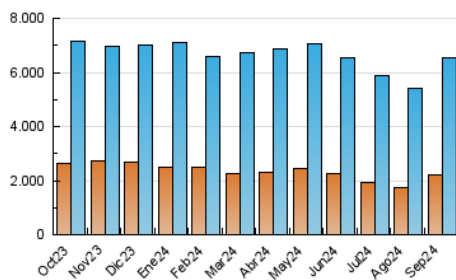

4.3 Por meses

N. únicos / Visitas (x 1000)