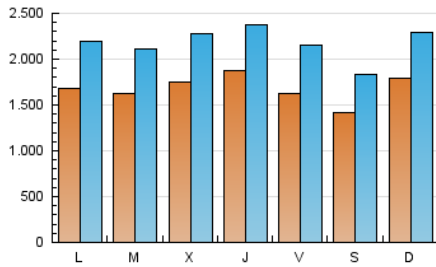

1. Cifras totales y promedios (Nacional)

MES - AÑO	NAVEGADORES UNICOS	VISITAS	PAGINAS
Septiembre - 2024	2.218.317	6.532.699	12.520.181
PROMEDIO DIARIO	168.343	217.757	417.339
PROMEDIO LUNES-VIERNES	171.085	221.707	429.717
PROMEDIO SABADO-DOMINGO	161.946	208.539	388.458
PAGINAS / VISITAS	1,92		
DURACION MEDIA VISITAS	0:03:58		
TIEMPO INTERACCIÓN MEDIO	0:04:07		

2. Secciones (Nacional)

	PAGINAS	%
HOME	3.223.592	25.75 %
RESTO	9.296.589	74.25 %

3. Por día del mes (Nacional)

Día	N. únicos	Visitas	Páginas	Día	N. únicos	Visitas	Páginas	Día	N. únicos	Visitas	Páginas
1	247.686	289.522	494.529	11	155.733	199.569	381.395	21	163.753	211.281	389.229
2	177.997	217.740	402.543	12	202.614	241.624	473.829	22	192.311	258.599	471.121
3	132.255	174.199	368.678	13	155.171	205.354	433.500	23	193.769	260.958	491.327
4	158.921	203.165	390.019	14	128.216	166.897	335.811	24	201.572	261.261	484.658
5	161.284	204.633	378.595	15	159.684	204.564	388.847	25	183.662	246.232	441.238
6	127.808	158.206	314.471	16	169.072	216.816	419.242	26	220.197	292.371	552.330
7	110.713	146.298	273.125	17	154.669	206.356	398.294	27	191.492	263.721	535.255
8	113.733	152.087	285.379	18	203.732	260.774	489.623	28	161.936	208.827	399.974
9	146.480	189.836	362.199	19	163.206	210.130	433.699	29	179.484	238.773	458.110
10	159.647	200.737	393.195	20	178.091	232.741	442.924	30	155.404	209.428	437.042

4. Gráficas (Nacional)

4.1 Por día de la semana (promedio)

N. únicos / Visitas (x 100)

Páginas (x 100)

4.2 Por franja horaria (promedio)

Visitas_ (x 1000)

Páginas (x 1000)

4.3 Por meses