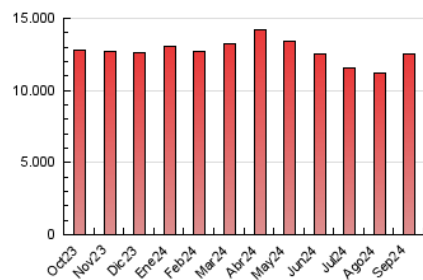

1. Cifras totales y promedios (Nacional)

MES - AÑO	NAVEGADORES UNICOS	VISITAS	PAGINAS
Septiembre - 2024	2.218.317	6.532.699	12.520.181
PROMEDIO DIARIO	168.343	217.757	417.339
PROMEDIO LUNES-VIERNES	171.085	221.707	429.717
PROMEDIO SABADO-DOMINGO	161.946	208.539	388.458
PAGINAS / VISITAS	1,92		
DURACION MEDIA VISITAS	0:03:58		
TIEMPO INTERACCIÓN MEDIO	0:04:07		

2. Secciones (Nacional)

	PAGINAS	%
HOME	3.223.592	25.75 %
RESTO	9.296.589	74.25 %

3. Por día del mes (Nacional)

Día	N. únicos	Visitas	Páginas	Día	N. únicos	Visitas	Páginas	Día	N. únicos	Visitas	Páginas
1	247.686	289.522	494.529	11	155.733	199.569	381.395	21	163.753	211.281	389.229
2	177.997	217.740	402.543	12	202.614	241.624	473.829	22	192.311	258.599	471.121
3	132.255	174.199	368.678	13	155.171	205.354	433.500	23	193.769	260.958	491.327
4	158.921	203.165	390.019	14	128.216	166.897	335.811	24	201.572	261.261	484.658
5	161.284	204.633	378.595	15	159.684	204.564	388.847	25	183.662	246.232	441.238
6	127.808	158.206	314.471	16	169.072	216.816	419.242	26	220.197	292.371	552.330
7	110.713	146.298	273.125	17	154.669	206.356	398.294	27	191.492	263.721	535.255
8	113.733	152.087	285.379	18	203.732	260.774	489.623	28	161.936	208.827	399.974
9	146.480	189.836	362.199	19	163.206	210.130	433.699	29	179.484	238.773	458.110
10	159.647	200.737	393.195	20	178.091	232.741	442.924	30	155.404	209.428	437.042

4. Gráficas (Nacional)

4.1 Por día de la semana (promedio)

N. únicos / Visitas (x 100)

Páginas (x 100)

4.2 Por franja horaria (promedio)

Visitas_ (x 1000)

Páginas (x 1000)

4.3 Por meses

N. únicos / Visitas (x 1000)

Páginas (x 1000)

5. Observaciones

Este Medio Electrónico de Comunicación ha sido medido por la herramienta Google Analytics de Google (GA4).

6. Definiciones básicas (Para más información ver Normas Técnicas para el Control de los Medios Electrónicos de Comunicación)