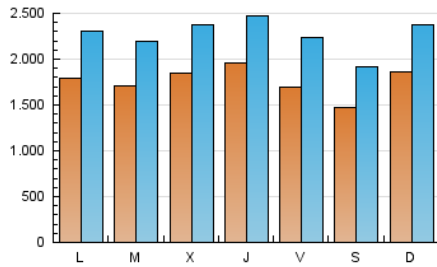

1. Cifras totales y promedios (Nacional e Internacional)

MES - AÑO	NAVEGADORES UNICOS	VISITAS	PAGINAS
Septiembre - 2024	2.428.333	6.817.336	12.976.987
PROMEDIO DIARIO	176.739	227.245	432.566
PROMEDIO LUNES-VIERNES	179.921	231.766	445.766
PROMEDIO SABADO-DOMINGO	169.314	216.695	401.766
PAGINAS / VISITAS	1,90		
DURACION MEDIA VISITAS	0:03:57		
TIEMPO INTERACCIÓN MEDIO	0:03:55		

2. Secciones (Nacional e Internacional)

	PAGINAS	%
HOME	3.302.001	25.45 %
RESTO	9.674.986	74.55 %

3. Por día del mes (Nacional e Internacional)

Día	N. únicos	Visitas	Páginas	Día	N. únicos	Visitas	Páginas	Día	N. únicos	Visitas	Páginas
1	259.160	299.667	512.983	11	165.447	209.155	397.602	21	169.176	217.908	399.689
2	204.707	246.760	439.378	12	209.982	247.940	486.276	22	196.963	264.939	482.040
3	142.918	185.598	386.765	13	160.867	213.464	445.859	23	200.525	267.954	504.389
4	167.633	212.248	405.210	14	132.780	173.758	345.941	24	206.952	266.911	496.803
5	170.996	216.300	395.900	15	165.961	209.368	400.269	25	189.187	253.943	453.894
6	136.718	168.434	330.227	16	174.827	225.300	432.932	26	228.211	303.283	568.671
7	116.703	152.809	284.568	17	165.534	218.499	416.335	27	197.332	273.362	550.755
8	118.891	159.648	295.726	18	218.370	275.663	512.356	28	171.929	220.373	416.182
9	151.976	196.633	374.127	19	171.935	220.004	450.358	29	192.261	251.789	478.498
10	167.519	208.264	406.798	20	183.649	239.649	455.560	30	163.056	217.713	450.896

4. Gráficas (Nacional e Internacional)

4.1 Por día de la semana (promedio)

N. únicos / Visitas (x 100)

Páginas (x 100)

4.2 Por franja horaria (promedio)

Visitas_ (x 1000)

Páginas (x 1000)

4.3 Por meses