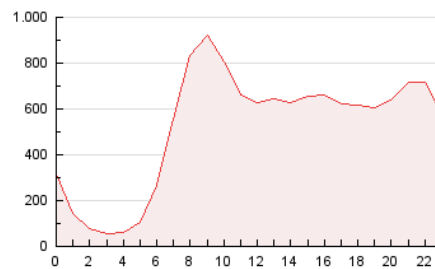

2. Secciones (Nacional)

	PAGINAS	%
HOME	3.223.592	25.75 %
RESTO	9.296.589	74.25 %

3. Por día del mes (Nacional)

Día	N. únicos	Visitas	Páginas	Día	N. únicos	Visitas	Páginas	Día	N. únicos	Visitas	Páginas
1	247.686	289.522	494.529	11	155.733	199.569	381.395	21	163.753	211.281	389.229
2	177.997	217.740	402.543	12	202.614	241.624	473.829	22	192.311	258.599	471.121
3	132.255	174.199	368.678	13	155.171	205.354	433.500	23	193.769	260.958	491.327
4	158.921	203.165	390.019	14	128.216	166.897	335.811	24	201.572	261.261	484.658
5	161.284	204.633	378.595	15	159.684	204.564	388.847	25	183.662	246.232	441.238
6	127.808	158.206	314.471	16	169.072	216.816	419.242	26	220.197	292.371	552.330
7	110.713	146.298	273.125	17	154.669	206.356	398.294	27	191.492	263.721	535.255
8	113.733	152.087	285.379	18	203.732	260.774	489.623	28	161.936	208.827	399.974
9	146.480	189.836	362.199	19	163.206	210.130	433.699	29	179.484	238.773	458.110
10	159.647	200.737	393.195	20	178.091	232.741	442.924	30	155.404	209.428	437.042

4. Gráficas (Nacional)

4.1 Por día de la semana (promedio)

N. únicos / Visitas (x 100)

Páginas (x 100)

4.2 Por franja horaria (promedio)

Visitas_ (x 1000)

Páginas (x 1000)

4.3 Por meses

N. únicos / Visitas (x 1000)

Páginas (x 1000)

5. Observaciones

Este Medio Electrónico de Comunicación ha sido medido por la herramienta Google Analytics de Google (GA4).

6. Definiciones básicas (Para más información ver Normas Técnicas para el Control de los Medios Electrónicos de Comunicación)