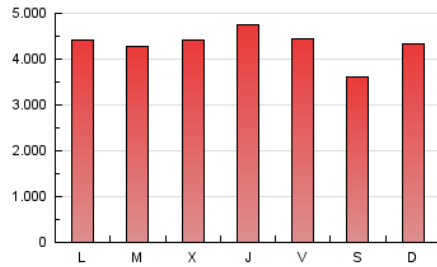

1. Cifras totales y promedios (Nacional e Internacional)

MES - AÑO	NAVEGADORES UNICOS	VISITAS	PAGINAS
Septiembre - 2024	2.428.333	6.817.336	12.976.987
PROMEDIO DIARIO	176.739	227.245	432.566
PROMEDIO LUNES-VIERNES	179.921	231.766	445.766
PROMEDIO SABADO-DOMINGO	169.314	216.695	401.766
PAGINAS / VISITAS	1,90		
DURACION MEDIA VISITAS	0:03:57		
TIEMPO INTERACCIÓN MEDIO	0:03:55		

2. Secciones (Nacional e Internacional)

	PAGINAS	%
HOME	3.302.001	25.45 %
RESTO	9.674.986	74.55 %

3. Por día del mes (Nacional e Internacional)

Día	N. únicos	Visitas	Páginas	Día	N. únicos	Visitas	Páginas	Día	N. únicos	Visitas	Páginas
1	259.160	299.667	512.983	11	165.447	209.155	397.602	21	169.176	217.908	399.689
2	204.707	246.760	439.378	12	209.982	247.940	486.276	22	196.963	264.939	482.040
3	142.918	185.598	386.765	13	160.867	213.464	445.859	23	200.525	267.954	504.389
4	167.633	212.248	405.210	14	132.780	173.758	345.941	24	206.952	266.911	496.803
5	170.996	216.300	395.900	15	165.961	209.368	400.269	25	189.187	253.943	453.894
6	136.718	168.434	330.227	16	174.827	225.300	432.932	26	228.211	303.283	568.671
7	116.703	152.809	284.568	17	165.534	218.499	416.335	27	197.332	273.362	550.755
8	118.891	159.648	295.726	18	218.370	275.663	512.356	28	171.929	220.373	416.182
9	151.976	196.633	374.127	19	171.935	220.004	450.358	29	192.261	251.789	478.498
10	167.519	208.264	406.798	20	183.649	239.649	455.560	30	163.056	217.713	450.896

4. Gráficas (Nacional e Internacional)

4.1 Por día de la semana (promedio)

N. únicos / Visitas (x 100)

Páginas (x 100)

4.2 Por franja horaria (promedio)

Visitas_ (x 1000)

Páginas (x 1000)

4.3 Por meses