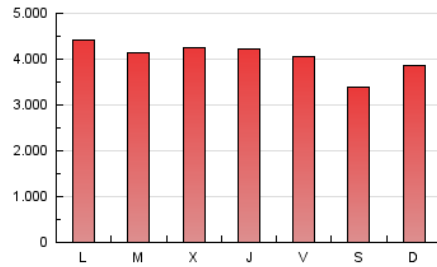

1. Cifras totales y promedios (Nacional)

MES - AÑO	NAVEGADORES UNICOS	VISITAS	PAGINAS
Octubre - 2024	2.239.757	6.466.833	12.599.675
PROMEDIO DIARIO	161.716	208.608	406.441
PROMEDIO LUNES-VIERNES	164.190	213.661	421.845
PROMEDIO SABADO-DOMINGO	154.601	194.078	362.156
PAGINAS / VISITAS	1,95		
DURACION MEDIA VISITAS	0:03:49		
TIEMPO INTERACCIÓN MEDIO	0:03:57		

2. Secciones (Nacional)

	PAGINAS	%
HOME	3.421.819	27.16 %
RESTO	9.177.856	72.84 %

3. Por día del mes (Nacional)

Día	N. únicos	Visitas	Páginas	Día	N. únicos	Visitas	Páginas	Día	N. únicos	Visitas	Páginas
1	145.403	191.344	389.076	11	166.723	212.122	416.494	21	182.528	239.255	464.177
2	140.569	186.550	380.127	12	192.282	223.509	390.789	22	193.722	249.235	489.029
3	191.845	245.255	448.644	13	237.488	277.129	455.819	23	165.311	209.977	410.519
4	175.951	225.928	419.879	14	209.474	265.094	491.908	24	152.231	204.752	406.308
5	143.050	177.281	327.624	15	171.040	219.989	414.157	25	145.493	195.312	431.989
6	152.019	208.831	396.132	16	150.860	194.430	394.658	26	117.778	150.626	300.798
7	156.418	209.314	403.556	17	149.536	198.194	397.552	27	132.977	178.934	352.740
8	146.793	188.871	373.405	18	139.222	174.891	352.536	28	136.774	190.936	412.283
9	153.331	207.871	470.191	19	129.991	169.613	338.650	29	160.064	204.171	399.835
10	212.347	272.201	499.160	20	131.223	166.699	334.692	30	187.499	240.053	473.155
								31	143.239	188.466	363.793

4. Gráficas (Nacional)

4.1 Por día de la semana (promedio)

N. únicos / Visitas (x 100)

Páginas (x 100)

4.2 Por franja horaria (promedio)

Visitas_ (x 1000)

Páginas (x 1000)

4.3 Por meses