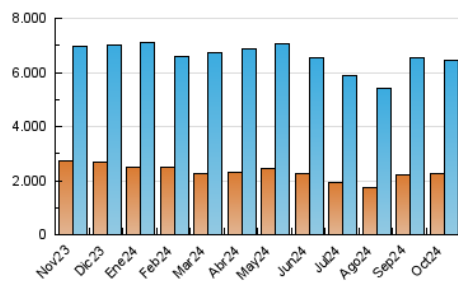

1. Cifras totales y promedios (Nacional)

MES - AÑO	NAVEGADORES UNICOS	VISITAS	PAGINAS
Octubre - 2024	2.239.757	6.466.833	12.599.675
PROMEDIO DIARIO	161.716	208.608	406.441
PROMEDIO LUNES-VIERNES	164.190	213.661	421.845
PROMEDIO SABADO-DOMINGO	154.601	194.078	362.156
PAGINAS / VISITAS	1,95		
DURACION MEDIA VISITAS	0:03:49		
TIEMPO INTERACCIÓN MEDIO	0:03:57		

2. Secciones (Nacional)

	PAGINAS	%
HOME	3.421.819	27.16 %
RESTO	9.177.856	72.84 %

3. Por día del mes (Nacional)

Día	N. únicos	Visitas	Páginas	Día	N. únicos	Visitas	Páginas	Día	N. únicos	Visitas	Páginas
1	145.403	191.344	389.076	11	166.723	212.122	416.494	21	182.528	239.255	464.177
2	140.569	186.550	380.127	12	192.282	223.509	390.789	22	193.722	249.235	489.029
3	191.845	245.255	448.644	13	237.488	277.129	455.819	23	165.311	209.977	410.519
4	175.951	225.928	419.879	14	209.474	265.094	491.908	24	152.231	204.752	406.308
5	143.050	177.281	327.624	15	171.040	219.989	414.157	25	145.493	195.312	431.989
6	152.019	208.831	396.132	16	150.860	194.430	394.658	26	117.778	150.626	300.798
7	156.418	209.314	403.556	17	149.536	198.194	397.552	27	132.977	178.934	352.740
8	146.793	188.871	373.405	18	139.222	174.891	352.536	28	136.774	190.936	412.283
9	153.331	207.871	470.191	19	129.991	169.613	338.650	29	160.064	204.171	399.835
10	212.347	272.201	499.160	20	131.223	166.699	334.692	30	187.499	240.053	473.155
								31	143.239	188.466	363.793

4. Gráficas (Nacional)

4.1 Por día de la semana (promedio)

N. únicos / Visitas (x 100)

Páginas (x 100)

4.2 Por franja horaria (promedio)

Visitas_ (x 1000)

Páginas (x 1000)

4.3 Por meses

N. únicos / Visitas (x 1000)

Páginas (x 1000)

5. Observaciones

Este Medio Electrónico de Comunicación ha sido medido por la herramienta Google Analytics de Google (GA4).

6. Definiciones básicas (Para más información ver Normas Técnicas para el Control de los Medios Electrónicos de Comunicación)