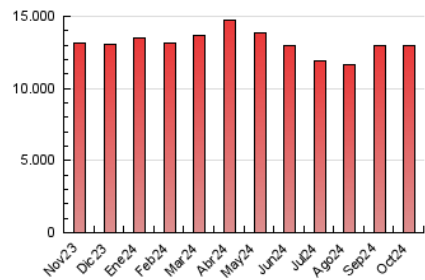

Páginas (x 1000)