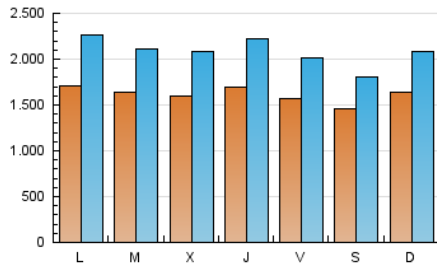

1. Cifras totales y promedios (Nacional)

MES - AÑO	NAVEGADORES UNICOS	VISITAS	PAGINAS
Octubre - 2024	2.239.757	6.466.833	12.599.675
PROMEDIO DIARIO	161.716	208.608	406.441
PROMEDIO LUNES-VIERNES	164.190	213.661	421.845
PROMEDIO SABADO-DOMINGO	154.601	194.078	362.156
PAGINAS / VISITAS	1,95		
DURACION MEDIA VISITAS	0:03:49		
TIEMPO INTERACCIÓN MEDIO	0:03:57		

2. Secciones (Nacional)

	PAGINAS	%
HOME	3.421.819	27.16 %
RESTO	9.177.856	72.84 %

3. Por día del mes (Nacional)

Día	N. únicos	Visitas	Páginas	Día	N. únicos	Visitas	Páginas	Día	N. únicos	Visitas	Páginas
1	145.403	191.344	389.076	11	166.723	212.122	416.494	21	182.528	239.255	464.177
2	140.569	186.550	380.127	12	192.282	223.509	390.789	22	193.722	249.235	489.029
3	191.845	245.255	448.644	13	237.488	277.129	455.819	23	165.311	209.977	410.519
4	175.951	225.928	419.879	14	209.474	265.094	491.908	24	152.231	204.752	406.308
5	143.050	177.281	327.624	15	171.040	219.989	414.157	25	145.493	195.312	431.989
6	152.019	208.831	396.132	16	150.860	194.430	394.658	26	117.778	150.626	300.798
7	156.418	209.314	403.556	17	149.536	198.194	397.552	27	132.977	178.934	352.740
8	146.793	188.871	373.405	18	139.222	174.891	352.536	28	136.774	190.936	412.283
9	153.331	207.871	470.191	19	129.991	169.613	338.650	29	160.064	204.171	399.835
10	212.347	272.201	499.160	20	131.223	166.699	334.692	30	187.499	240.053	473.155
								31	143.239	188.466	363.793

4. Gráficas (Nacional)

4.1 Por día de la semana (promedio)

N. únicos / Visitas (x 100)

Páginas (x 100)

4.2 Por franja horaria (promedio)

Visitas_ (x 1000)

Páginas (x 1000)

4.3 Por meses