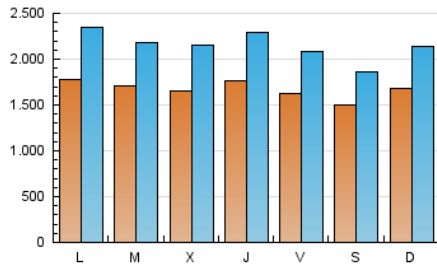

1. Cifras totales y promedios (Nacional e Internacional)

MES - AÑO	NAVEGADORES UNICOS	VISITAS	PAGINAS
Octubre - 2024	2.384.558	6.683.525	12.965.302
PROMEDIO DIARIO	167.653	215.598	418.236
PROMEDIO LUNES-VIERNES	170.563	221.085	434.340
PROMEDIO SABADO-DOMINGO	159.288	199.822	371.935
PAGINAS / VISITAS	1,94		
DURACION MEDIA VISITAS	0:03:50		
TIEMPO INTERACCIÓN MEDIO	0:03:50		

2. Secciones (Nacional e Internacional)

	PAGINAS	%
HOME	3.499.524	26.99 %
RESTO	9.465.778	73.01 %

3. Por día del mes (Nacional e Internacional)

Día	N. únicos	Visitas	Páginas	Día	N. únicos	Visitas	Páginas	Día	N. únicos	Visitas	Páginas
1	150.853	196.535	399.581	11	171.609	219.439	427.787	21	190.072	247.977	478.667
2	145.414	192.395	390.314	12	196.750	229.878	400.831	22	199.566	256.400	501.505
3	198.220	252.311	461.513	13	243.540	282.688	467.173	23	171.709	216.955	422.028
4	180.939	232.312	430.604	14	219.803	277.234	509.671	24	158.680	212.139	418.595
5	147.342	183.207	336.880	15	187.205	235.324	437.007	25	150.162	200.346	443.243
6	156.512	214.085	405.974	16	158.459	204.312	408.641	26	122.837	156.085	309.749
7	161.455	214.667	413.490	17	156.369	205.424	410.073	27	138.091	184.620	362.829
8	152.177	194.251	383.883	18	145.309	181.596	364.002	28	142.021	198.065	424.385
9	158.429	214.244	481.780	19	133.920	174.707	348.112	29	164.787	210.666	410.701
10	218.450	280.721	511.730	20	135.310	173.305	343.930	30	193.276	248.219	485.815
								31	147.985	193.418	374.809

4. Gráficas (Nacional e Internacional)

4.1 Por día de la semana (promedio)

N. únicos / Visitas (x 100)

Páginas (x 100)

4.2 Por franja horaria (promedio)

Visitas_ (x 1000)

Páginas (x 1000)

4.3 Por meses