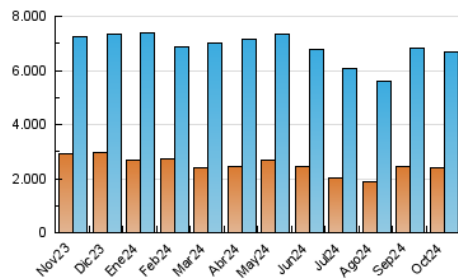

4.3 Por meses

N. únicos / Visitas (x 1000)