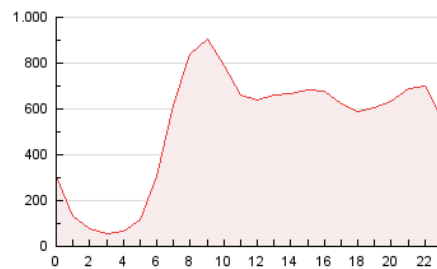

2. Secciones (Nacional)

	PAGINAS	%
HOME	3.421.819	27.16 %
RESTO	9.177.856	72.84 %

3. Por día del mes (Nacional)

Día	N. únicos	Visitas	Páginas	Día	N. únicos	Visitas	Páginas	Día	N. únicos	Visitas	Páginas
1	145.403	191.344	389.076	11	166.723	212.122	416.494	21	182.528	239.255	464.177
2	140.569	186.550	380.127	12	192.282	223.509	390.789	22	193.722	249.235	489.029
3	191.845	245.255	448.644	13	237.488	277.129	455.819	23	165.311	209.977	410.519
4	175.951	225.928	419.879	14	209.474	265.094	491.908	24	152.231	204.752	406.308
5	143.050	177.281	327.624	15	171.040	219.989	414.157	25	145.493	195.312	431.989
6	152.019	208.831	396.132	16	150.860	194.430	394.658	26	117.778	150.626	300.798
7	156.418	209.314	403.556	17	149.536	198.194	397.552	27	132.977	178.934	352.740
8	146.793	188.871	373.405	18	139.222	174.891	352.536	28	136.774	190.936	412.283
9	153.331	207.871	470.191	19	129.991	169.613	338.650	29	160.064	204.171	399.835
10	212.347	272.201	499.160	20	131.223	166.699	334.692	30	187.499	240.053	473.155
								31	143.239	188.466	363.793

4. Gráficas (Nacional)

4.1 Por día de la semana (promedio)

N. únicos / Visitas (x 100)

Páginas (x 100)

4.2 Por franja horaria (promedio)

Visitas_ (x 1000)

Páginas (x 1000)

4.3 Por meses

N. únicos / Visitas (x 1000)

Páginas (x 1000)

5. Observaciones

Este Medio Electrónico de Comunicación ha sido medido por la herramienta Google Analytics de Google (GA4).

6. Definiciones básicas (Para más información ver Normas Técnicas para el Control de los Medios Electrónicos de Comunicación)