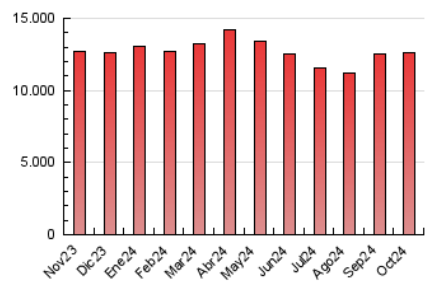

1. Cifras totales y promedios (Nacional)

MES - AÑO	NAVEGADORES UNICOS	VISITAS	PAGINAS
Octubre - 2024	2.239.757	6.466.833	12.599.675
PROMEDIO DIARIO	161.716	208.608	406.441
PROMEDIO LUNES-VIERNES	164.190	213.661	421.845
PROMEDIO SABADO-DOMINGO	154.601	194.078	362.156
PAGINAS / VISITAS	1,95		
DURACION MEDIA VISITAS	0:03:49		
TIEMPO INTERACCIÓN MEDIO	0:03:57		

2. Secciones (Nacional)

	PAGINAS	%
HOME	3.421.819	27.16 %
RESTO	9.177.856	72.84 %

3. Por día del mes (Nacional)

Día	N. únicos	Visitas	Páginas	Día	N. únicos	Visitas	Páginas	Día	N. únicos	Visitas	Páginas
1	145.403	191.344	389.076	11	166.723	212.122	416.494	21	182.528	239.255	464.177
2	140.569	186.550	380.127	12	192.282	223.509	390.789	22	193.722	249.235	489.029
3	191.845	245.255	448.644	13	237.488	277.129	455.819	23	165.311	209.977	410.519
4	175.951	225.928	419.879	14	209.474	265.094	491.908	24	152.231	204.752	406.308
5	143.050	177.281	327.624	15	171.040	219.989	414.157	25	145.493	195.312	431.989
6	152.019	208.831	396.132	16	150.860	194.430	394.658	26	117.778	150.626	300.798
7	156.418	209.314	403.556	17	149.536	198.194	397.552	27	132.977	178.934	352.740
8	146.793	188.871	373.405	18	139.222	174.891	352.536	28	136.774	190.936	412.283
9	153.331	207.871	470.191	19	129.991	169.613	338.650	29	160.064	204.171	399.835
10	212.347	272.201	499.160	20	131.223	166.699	334.692	30	187.499	240.053	473.155
								31	143.239	188.466	363.793

4. Gráficas (Nacional)

4.1 Por día de la semana (promedio)

N. únicos / Visitas (x 100)

Páginas (x 100)

4.2 Por franja horaria (promedio)

Visitas_ (x 1000)

Páginas (x 1000)

4.3 Por meses

N. únicos / Visitas (x 1000)

Páginas (x 1000)

5. Observaciones

Este Medio Electrónico de Comunicación ha sido medido por la herramienta Google Analytics de Google (GA4).

6. Definiciones básicas (Para más información ver Normas Técnicas para el Control de los Medios Electrónicos de Comunicación)