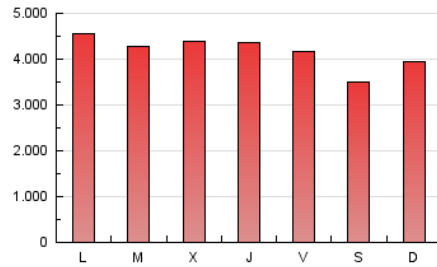

1. Cifras totales y promedios (Nacional e Internacional)

MES - AÑO	NAVEGADORES UNICOS	VISITAS	PAGINAS
Octubre - 2024	2.384.558	6.683.525	12.965.302
PROMEDIO DIARIO	167.653	215.598	418.236
PROMEDIO LUNES-VIERNES	170.563	221.085	434.340
PROMEDIO SABADO-DOMINGO	159.288	199.822	371.935
PAGINAS / VISITAS	1,94		
DURACION MEDIA VISITAS	0:03:50		
TIEMPO INTERACCIÓN MEDIO	0:03:50		

2. Secciones (Nacional e Internacional)

	PAGINAS	%
HOME	3.499.524	26.99 %
RESTO	9.465.778	73.01 %

3. Por día del mes (Nacional e Internacional)

Día	N. únicos	Visitas	Páginas	Día	N. únicos	Visitas	Páginas	Día	N. únicos	Visitas	Páginas
1	150.853	196.535	399.581	11	171.609	219.439	427.787	21	190.072	247.977	478.667
2	145.414	192.395	390.314	12	196.750	229.878	400.831	22	199.566	256.400	501.505
3	198.220	252.311	461.513	13	243.540	282.688	467.173	23	171.709	216.955	422.028
4	180.939	232.312	430.604	14	219.803	277.234	509.671	24	158.680	212.139	418.595
5	147.342	183.207	336.880	15	187.205	235.324	437.007	25	150.162	200.346	443.243
6	156.512	214.085	405.974	16	158.459	204.312	408.641	26	122.837	156.085	309.749
7	161.455	214.667	413.490	17	156.369	205.424	410.073	27	138.091	184.620	362.829
8	152.177	194.251	383.883	18	145.309	181.596	364.002	28	142.021	198.065	424.385
9	158.429	214.244	481.780	19	133.920	174.707	348.112	29	164.787	210.666	410.701
10	218.450	280.721	511.730	20	135.310	173.305	343.930	30	193.276	248.219	485.815
								31	147.985	193.418	374.809

4. Gráficas (Nacional e Internacional)

4.1 Por día de la semana (promedio)

N. únicos / Visitas (x 100)

Páginas (x 100)

4.2 Por franja horaria (promedio)

Visitas_ (x 1000)

Páginas (x 1000)

4.3 Por meses