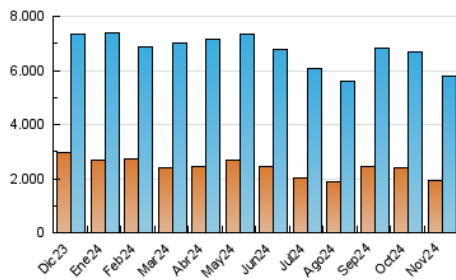

4.3 Por meses

N. únicos / Visitas (x 1000)