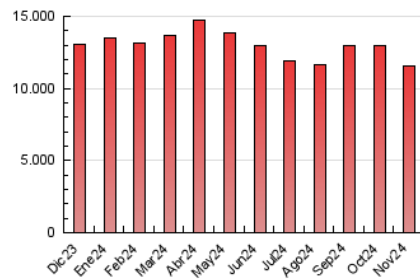

Páginas (x 1000)