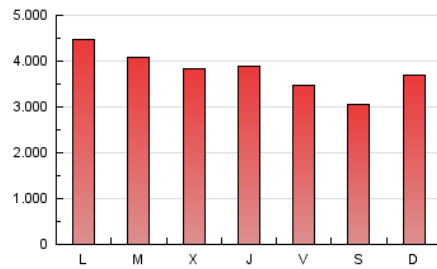

1. Cifras totales y promedios (Nacional)

MES - AÑO	NAVEGADORES UNICOS	VISITAS	PAGINAS
Noviembre - 2024	1.782.762	5.548.074	11.254.183
PROMEDIO DIARIO	139.966	185.725	375.076
PROMEDIO LUNES-VIERNES	143.223	191.161	392.900
PROMEDIO SABADO-DOMINGO	132.367	173.039	333.488
PAGINAS / VISITAS	2,02		
DURACION MEDIA VISITAS	0:03:58		
TIEMPO INTERACCIÓN MEDIO	0:04:16		

2. Secciones (Nacional)

	PAGINAS	%
HOME	3.332.749	29.62 %
RESTO	7.919.533	70.38 %

3. Por día del mes (Nacional)

Día	N. únicos	Visitas	Páginas	Día	N. únicos	Visitas	Páginas	Día	N. únicos	Visitas	Páginas
1	124.862	167.482	315.090	11	186.390	246.396	462.831	21	143.679	190.376	394.178
2	119.934	156.196	299.363	12	148.483	203.111	439.243	22	134.969	173.095	354.783
3	123.227	181.335	356.304	13	144.217	196.483	390.621	23	115.758	143.028	282.659
4	128.163	180.161	402.981	14	133.420	178.175	376.497	24	139.678	187.739	360.396
5	113.471	154.454	350.219	15	124.112	166.328	338.515	25	162.091	213.842	455.680
6	124.927	175.973	348.238	16	115.925	148.594	297.826	26	122.129	164.309	368.457
7	132.694	185.919	393.527	17	139.195	181.628	357.430	27	142.474	178.950	371.925
8	133.826	181.226	384.015	18	195.613	250.038	465.464	28	148.228	197.402	396.762
9	120.536	156.102	303.553	19	181.046	235.987	476.599	29	127.928	167.341	340.256
10	165.404	215.460	404.701	20	154.965	207.336	425.013	30	151.648	187.271	339.156

4. Gráficas (Nacional)

4.1 Por día de la semana (promedio)

N. únicos / Visitas (x 100)

Páginas (x 100)

4.2 Por franja horaria (promedio)

Visitas_ (x 1000)

Páginas (x 1000)

4.3 Por meses