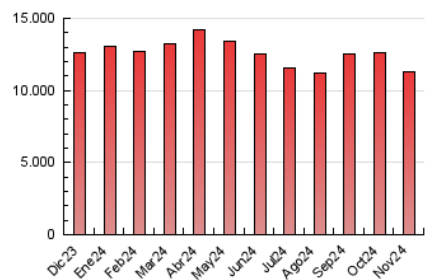

1. Cifras totales y promedios (Nacional)

MES - AÑO	NAVEGADORES UNICOS	VISITAS	PAGINAS
Noviembre - 2024	1.782.762	5.548.074	11.254.183
PROMEDIO DIARIO	139.966	185.725	375.076
PROMEDIO LUNES-VIERNES	143.223	191.161	392.900
PROMEDIO SABADO-DOMINGO	132.367	173.039	333.488
PAGINAS / VISITAS	2,02		
DURACION MEDIA VISITAS	0:03:58		
TIEMPO INTERACCIÓN MEDIO	0:04:16		

2. Secciones (Nacional)

	PAGINAS	%
HOME	3.332.749	29.62 %
RESTO	7.919.533	70.38 %

3. Por día del mes (Nacional)

Día	N. únicos	Visitas	Páginas	Día	N. únicos	Visitas	Páginas	Día	N. únicos	Visitas	Páginas
1	124.862	167.482	315.090	11	186.390	246.396	462.831	21	143.679	190.376	394.178
2	119.934	156.196	299.363	12	148.483	203.111	439.243	22	134.969	173.095	354.783
3	123.227	181.335	356.304	13	144.217	196.483	390.621	23	115.758	143.028	282.659
4	128.163	180.161	402.981	14	133.420	178.175	376.497	24	139.678	187.739	360.396
5	113.471	154.454	350.219	15	124.112	166.328	338.515	25	162.091	213.842	455.680
6	124.927	175.973	348.238	16	115.925	148.594	297.826	26	122.129	164.309	368.457
7	132.694	185.919	393.527	17	139.195	181.628	357.430	27	142.474	178.950	371.925
8	133.826	181.226	384.015	18	195.613	250.038	465.464	28	148.228	197.402	396.762
9	120.536	156.102	303.553	19	181.046	235.987	476.599	29	127.928	167.341	340.256
10	165.404	215.460	404.701	20	154.965	207.336	425.013	30	151.648	187.271	339.156

4. Gráficas (Nacional)

4.1 Por día de la semana (promedio)

N. únicos / Visitas (x 100)

Páginas (x 100)

4.2 Por franja horaria (promedio)

Visitas_ (x 1000)

Páginas (x 1000)

4.3 Por meses

N. únicos / Visitas (x 1000)

Páginas (x 1000)

5. Observaciones

Este Medio Electrónico de Comunicación ha sido medido por la herramienta Google Analytics de Google (GA4).

6. Definiciones básicas (Para más información ver Normas Técnicas para el Control de los Medios Electrónicos de Comunicación)