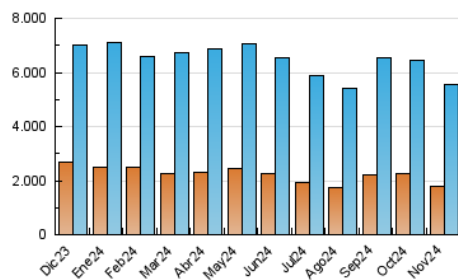

2. Secciones (Nacional)

	PAGINAS	%
HOME	3.332.749	29.62 %
RESTO	7.919.533	70.38 %

3. Por día del mes (Nacional)

Día	N. únicos	Visitas	Páginas	Día	N. únicos	Visitas	Páginas	Día	N. únicos	Visitas	Páginas
1	124.862	167.482	315.090	11	186.390	246.396	462.831	21	143.679	190.376	394.178
2	119.934	156.196	299.363	12	148.483	203.111	439.243	22	134.969	173.095	354.783
3	123.227	181.335	356.304	13	144.217	196.483	390.621	23	115.758	143.028	282.659
4	128.163	180.161	402.981	14	133.420	178.175	376.497	24	139.678	187.739	360.396
5	113.471	154.454	350.219	15	124.112	166.328	338.515	25	162.091	213.842	455.680
6	124.927	175.973	348.238	16	115.925	148.594	297.826	26	122.129	164.309	368.457
7	132.694	185.919	393.527	17	139.195	181.628	357.430	27	142.474	178.950	371.925
8	133.826	181.226	384.015	18	195.613	250.038	465.464	28	148.228	197.402	396.762
9	120.536	156.102	303.553	19	181.046	235.987	476.599	29	127.928	167.341	340.256
10	165.404	215.460	404.701	20	154.965	207.336	425.013	30	151.648	187.271	339.156

4. Gráficas (Nacional)

4.1 Por día de la semana (promedio)

N. únicos / Visitas (x 100)

Páginas (x 100)

4.2 Por franja horaria (promedio)

Visitas_ (x 1000)

Páginas (x 1000)

4.3 Por meses

N. únicos / Visitas (x 1000)

Páginas (x 1000)

5. Observaciones

Este Medio Electrónico de Comunicación ha sido medido por la herramienta Google Analytics de Google (GA4).

6. Definiciones básicas (Para más información ver Normas Técnicas para el Control de los Medios Electrónicos de Comunicación)

Visita:

Una secuencia ininterrumpida de páginas servidas a un usuario válido. Si dicho usuario no realiza peticiones de páginas en un periodo de tiempo (30 min) la siguiente petición constituirá el inicio de una nueva visita.