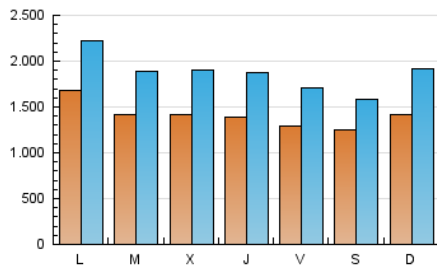

1. Cifras totales y promedios (Nacional)

MES - AÑO	NAVEGADORES UNICOS	VISITAS	PAGINAS
Noviembre - 2024	1.782.762	5.548.074	11.254.183
PROMEDIO DIARIO	139.966	185.725	375.076
PROMEDIO LUNES-VIERNES	143.223	191.161	392.900
PROMEDIO SABADO-DOMINGO	132.367	173.039	333.488
PAGINAS / VISITAS	2,02		
DURACION MEDIA VISITAS	0:03:58		
TIEMPO INTERACCIÓN MEDIO	0:04:16		

2. Secciones (Nacional)

	PAGINAS	%
HOME	3.332.749	29.62 %
RESTO	7.919.533	70.38 %

3. Por día del mes (Nacional)

Día	N. únicos	Visitas	Páginas	Día	N. únicos	Visitas	Páginas	Día	N. únicos	Visitas	Páginas
1	124.862	167.482	315.090	11	186.390	246.396	462.831	21	143.679	190.376	394.178
2	119.934	156.196	299.363	12	148.483	203.111	439.243	22	134.969	173.095	354.783
3	123.227	181.335	356.304	13	144.217	196.483	390.621	23	115.758	143.028	282.659
4	128.163	180.161	402.981	14	133.420	178.175	376.497	24	139.678	187.739	360.396
5	113.471	154.454	350.219	15	124.112	166.328	338.515	25	162.091	213.842	455.680
6	124.927	175.973	348.238	16	115.925	148.594	297.826	26	122.129	164.309	368.457
7	132.694	185.919	393.527	17	139.195	181.628	357.430	27	142.474	178.950	371.925
8	133.826	181.226	384.015	18	195.613	250.038	465.464	28	148.228	197.402	396.762
9	120.536	156.102	303.553	19	181.046	235.987	476.599	29	127.928	167.341	340.256
10	165.404	215.460	404.701	20	154.965	207.336	425.013	30	151.648	187.271	339.156

4. Gráficas (Nacional)

4.1 Por día de la semana (promedio)

N. únicos / Visitas (x 100)

Páginas (x 100)

4.2 Por franja horaria (promedio)

Visitas_ (x 1000)

Páginas (x 1000)

4.3 Por meses