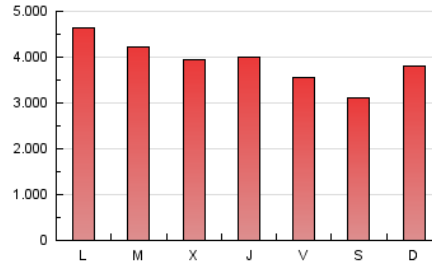

1. Cifras totales y promedios (Nacional e Internacional)

MES - AÑO	NAVEGADORES UNICOS	VISITAS	PAGINAS
Noviembre - 2024	1.921.729	5.768.730	11.600.124
PROMEDIO DIARIO	145.687	192.812	386.605
PROMEDIO LUNES-VIERNES	149.604	198.915	405.475
PROMEDIO SABADO-DOMINGO	136.547	178.571	342.577
PAGINAS / VISITAS	2,01		
DURACION MEDIA VISITAS	0:03:56		
TIEMPO INTERACCIÓN MEDIO	0:04:06		

2. Secciones (Nacional e Internacional)

	PAGINAS	%
HOME	3.410.674	29.41 %
RESTO	8.187.486	70.59 %

3. Por día del mes (Nacional e Internacional)

Día	N. únicos	Visitas	Páginas	Día	N. únicos	Visitas	Páginas	Día	N. únicos	Visitas	Páginas
1	129.343	172.661	324.870	11	218.152	279.402	504.086	21	147.990	194.577	404.245
2	123.589	161.199	307.904	12	165.964	226.086	465.325	22	138.885	177.542	363.648
3	127.799	186.859	367.750	13	152.956	205.905	405.168	23	119.388	148.431	290.080
4	133.496	185.913	415.254	14	138.387	185.458	387.457	24	143.451	191.123	369.102
5	117.310	159.226	360.242	15	127.980	172.877	348.183	25	166.230	218.832	466.249
6	128.386	180.887	357.161	16	119.664	154.481	305.902	26	126.329	170.236	378.578
7	136.553	190.367	403.593	17	143.108	187.257	365.692	27	147.892	185.879	382.853
8	137.403	185.062	393.606	18	199.100	255.063	475.186	28	153.335	203.699	408.181
9	123.719	161.163	311.535	19	185.480	241.199	487.188	29	131.408	173.286	349.229
10	172.960	224.541	418.514	20	159.110	213.066	434.666	30	155.249	192.089	346.713

4. Gráficas (Nacional e Internacional)

4.1 Por día de la semana (promedio)

N. únicos / Visitas (x 100)

Páginas (x 100)

4.2 Por franja horaria (promedio)

Visitas_ (x 1000)

Páginas (x 1000)

4.3 Por meses