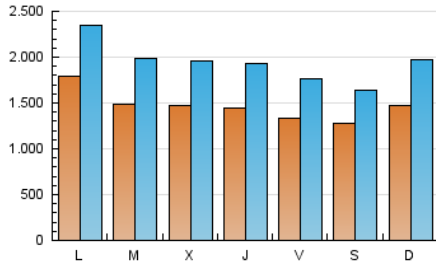

1. Cifras totales y promedios (Nacional e Internacional)

MES - AÑO	NAVEGADORES UNICOS	VISITAS	PAGINAS
Noviembre - 2024	1.921.729	5.768.730	11.600.124
PROMEDIO DIARIO	145.687	192.812	386.605
PROMEDIO LUNES-VIERNES	149.604	198.915	405.475
PROMEDIO SABADO-DOMINGO	136.547	178.571	342.577
PAGINAS / VISITAS	2,01		
DURACION MEDIA VISITAS	0:03:56		
TIEMPO INTERACCIÓN MEDIO	0:04:06		

2. Secciones (Nacional e Internacional)

	PAGINAS	%
HOME	3.410.674	29.41 %
RESTO	8.187.486	70.59 %

3. Por día del mes (Nacional e Internacional)

Día	N. únicos	Visitas	Páginas	Día	N. únicos	Visitas	Páginas	Día	N. únicos	Visitas	Páginas
1	129.343	172.661	324.870	11	218.152	279.402	504.086	21	147.990	194.577	404.245
2	123.589	161.199	307.904	12	165.964	226.086	465.325	22	138.885	177.542	363.648
3	127.799	186.859	367.750	13	152.956	205.905	405.168	23	119.388	148.431	290.080
4	133.496	185.913	415.254	14	138.387	185.458	387.457	24	143.451	191.123	369.102
5	117.310	159.226	360.242	15	127.980	172.877	348.183	25	166.230	218.832	466.249
6	128.386	180.887	357.161	16	119.664	154.481	305.902	26	126.329	170.236	378.578
7	136.553	190.367	403.593	17	143.108	187.257	365.692	27	147.892	185.879	382.853
8	137.403	185.062	393.606	18	199.100	255.063	475.186	28	153.335	203.699	408.181
9	123.719	161.163	311.535	19	185.480	241.199	487.188	29	131.408	173.286	349.229
10	172.960	224.541	418.514	20	159.110	213.066	434.666	30	155.249	192.089	346.713

4. Gráficas (Nacional e Internacional)

4.1 Por día de la semana (promedio)

N. únicos / Visitas (x 100)

Páginas (x 100)

4.2 Por franja horaria (promedio)

Visitas_ (x 1000)

Páginas (x 1000)

4.3 Por meses