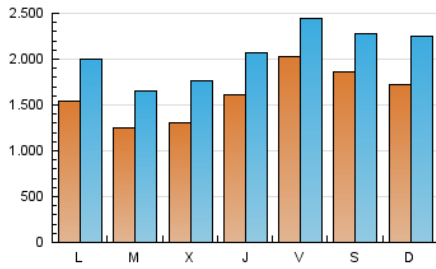

1. Cifras totales y promedios (Nacional)

MES - AÑO	NAVEGADORES UNICOS	VISITAS	PAGINAS
Diciembre - 2024	2.313.340	6.205.956	11.853.550
PROMEDIO DIARIO	160.517	205.581	382.287
PROMEDIO LUNES-VIERNES	153.377	197.221	371.446
PROMEDIO SABADO-DOMINGO	177.971	226.016	408.787
PAGINAS / VISITAS	1,86		
DURACION MEDIA VISITAS	0:03:50		
TIEMPO INTERACCIÓN MEDIO	0:03:34		

2. Secciones (Nacional)

	PAGINAS	%
HOME	3.210.376	27.09 %
RESTO	8.640.512	72.91 %

3. Por día del mes (Nacional)

Día	N. únicos	Visitas	Páginas	Día	N. únicos	Visitas	Páginas	Día	N. únicos	Visitas	Páginas
1	184.680	227.566	416.192	11	146.283	208.969	454.339	21	318.741	376.456	580.933
2	143.322	186.555	373.382	12	133.198	181.987	351.952	22	232.441	311.337	578.974
3	123.140	162.535	340.959	13	166.105	202.692	370.347	23	118.625	157.739	323.693
4	129.432	178.094	358.428	14	125.121	156.774	289.043	24	91.718	118.014	224.459
5	138.191	182.258	371.068	15	110.647	151.132	298.987	25	85.187	111.371	226.215
6	143.238	180.781	331.075	16	169.210	214.455	416.854	26	152.309	195.562	369.882
7	128.323	164.868	322.862	17	157.340	207.882	381.651	27	170.593	208.264	375.603
8	164.596	224.979	442.037	18	160.062	205.022	382.744	28	170.360	212.122	366.450
9	197.434	261.420	489.203	19	221.687	269.163	452.438	29	166.829	208.914	383.603
10	152.173	207.022	422.975	20	329.585	385.090	565.863	30	141.536	181.394	340.380
								31	103.924	132.596	248.297

4. Gráficas (Nacional)

4.1 Por día de la semana (promedio)

N. únicos / Visitas (x 100)

Páginas (x 100)

4.2 Por franja horaria (promedio)

Visitas_ (x 1000)

Páginas (x 1000)

4.3 Por meses