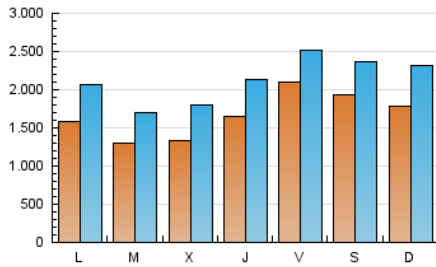

1. Cifras totales y promedios (Nacional e Internacional)

MES - AÑO	NAVEGADORES UNICOS	VISITAS	PAGINAS
Diciembre - 2024	2.438.402	6.378.647	12.185.519
PROMEDIO DIARIO	166.006	211.985	392.993
PROMEDIO LUNES-VIERNES	158.154	202.943	381.360
PROMEDIO SABADO-DOMINGO	185.198	234.087	421.431
PAGINAS / VISITAS	1,85		
DURACION MEDIA VISITAS	0:03:50		
TIEMPO INTERACCIÓN MEDIO	0:03:30		

2. Secciones (Nacional e Internacional)

	PAGINAS	%
HOME	3.281.440	26.94 %
RESTO	8.901.352	73.06 %

3. Por día del mes (Nacional e Internacional)

Día	N. únicos	Visitas	Páginas	Día	N. únicos	Visitas	Páginas	Día	N. únicos	Visitas	Páginas
1	189.563	233.768	426.224	11	150.941	214.174	467.493	21	336.168	396.951	605.508
2	147.791	191.748	383.272	12	137.459	189.608	362.075	22	247.149	327.330	600.356
3	127.107	167.851	350.000	13	170.074	206.721	378.978	23	125.452	166.828	334.979
4	133.140	182.706	368.412	14	128.294	160.380	296.217	24	95.565	123.491	231.910
5	142.201	187.863	381.415	15	113.775	154.256	306.730	25	88.313	115.700	233.328
6	148.049	185.204	340.451	16	173.689	220.032	425.734	26	156.422	200.372	379.200
7	132.051	168.503	331.440	17	161.111	211.100	389.946	27	178.155	214.909	388.987
8	169.550	231.541	452.971	18	163.884	210.072	390.773	28	179.305	219.528	380.394
9	203.342	268.887	502.095	19	226.038	273.531	460.974	29	170.931	214.527	393.043
10	157.841	213.555	434.239	20	340.750	397.661	582.237	30	145.036	186.570	348.524
								31	107.038	136.154	254.887

4. Gráficas (Nacional e Internacional)

4.1 Por día de la semana (promedio)

N. únicos / Visitas (x 100)

Páginas (x 100)

4.2 Por franja horaria (promedio)

Visitas_ (x 1000)

Páginas (x 1000)

4.3 Por meses