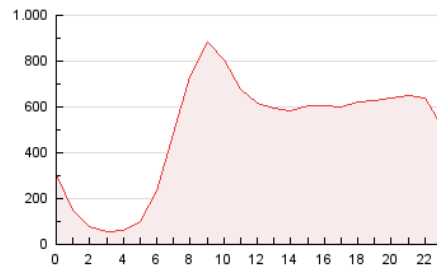

2. Secciones (Nacional)

	PAGINAS	%
HOME	3.210.376	27.09 %
RESTO	8.640.512	72.91 %

3. Por día del mes (Nacional)

Día	N. únicos	Visitas	Páginas	Día	N. únicos	Visitas	Páginas	Día	N. únicos	Visitas	Páginas
1	184.680	227.566	416.192	11	146.283	208.969	454.339	21	318.741	376.456	580.933
2	143.322	186.555	373.382	12	133.198	181.987	351.952	22	232.441	311.337	578.974
3	123.140	162.535	340.959	13	166.105	202.692	370.347	23	118.625	157.739	323.693
4	129.432	178.094	358.428	14	125.121	156.774	289.043	24	91.718	118.014	224.459
5	138.191	182.258	371.068	15	110.647	151.132	298.987	25	85.187	111.371	226.215
6	143.238	180.781	331.075	16	169.210	214.455	416.854	26	152.309	195.562	369.882
7	128.323	164.868	322.862	17	157.340	207.882	381.651	27	170.593	208.264	375.603
8	164.596	224.979	442.037	18	160.062	205.022	382.744	28	170.360	212.122	366.450
9	197.434	261.420	489.203	19	221.687	269.163	452.438	29	166.829	208.914	383.603
10	152.173	207.022	422.975	20	329.585	385.090	565.863	30	141.536	181.394	340.380
								31	103.924	132.596	248.297

4. Gráficas (Nacional)

4.1 Por día de la semana (promedio)

N. únicos / Visitas (x 100)

Páginas (x 100)

4.2 Por franja horaria (promedio)

Visitas_ (x 1000)

Páginas (x 1000)

4.3 Por meses

N. únicos / Visitas (x 1000)

Páginas (x 1000)

5. Observaciones

Este Medio Electrónico de Comunicación ha sido medido por la herramienta Google Analytics de Google (GA4).

6. Definiciones básicas (Para más información ver Normas Técnicas para el Control de los Medios Electrónicos de Comunicación)