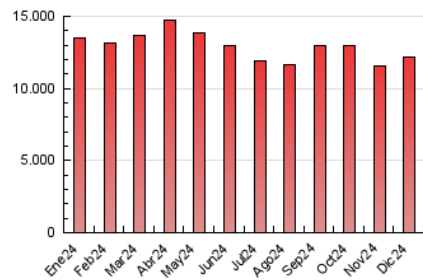

Páginas (x 1000)