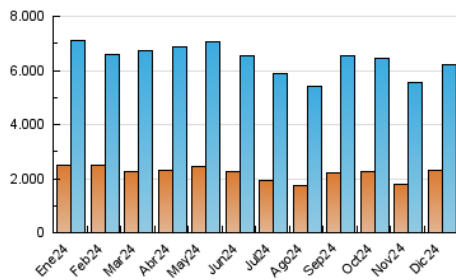

2. Secciones (Nacional)

	PAGINAS	%
HOME	3.210.376	27.09 %
RESTO	8.640.512	72.91 %

3. Por día del mes (Nacional)

Día	N. únicos	Visitas	Páginas	Día	N. únicos	Visitas	Páginas	Día	N. únicos	Visitas	Páginas
1	184.680	227.566	416.192	11	146.283	208.969	454.339	21	318.741	376.456	580.933
2	143.322	186.555	373.382	12	133.198	181.987	351.952	22	232.441	311.337	578.974
3	123.140	162.535	340.959	13	166.105	202.692	370.347	23	118.625	157.739	323.693
4	129.432	178.094	358.428	14	125.121	156.774	289.043	24	91.718	118.014	224.459
5	138.191	182.258	371.068	15	110.647	151.132	298.987	25	85.187	111.371	226.215
6	143.238	180.781	331.075	16	169.210	214.455	416.854	26	152.309	195.562	369.882
7	128.323	164.868	322.862	17	157.340	207.882	381.651	27	170.593	208.264	375.603
8	164.596	224.979	442.037	18	160.062	205.022	382.744	28	170.360	212.122	366.450
9	197.434	261.420	489.203	19	221.687	269.163	452.438	29	166.829	208.914	383.603
10	152.173	207.022	422.975	20	329.585	385.090	565.863	30	141.536	181.394	340.380
								31	103.924	132.596	248.297

4. Gráficas (Nacional)

4.1 Por día de la semana (promedio)

N. únicos / Visitas (x 100)

Páginas (x 100)

4.2 Por franja horaria (promedio)

Visitas_ (x 1000)

Páginas (x 1000)

4.3 Por meses

N. únicos / Visitas (x 1000)

Páginas (x 1000)

5. Observaciones

Este Medio Electrónico de Comunicación ha sido medido por la herramienta Google Analytics de Google (GA4).

6. Definiciones básicas (Para más información ver Normas Técnicas para el Control de los Medios Electrónicos de Comunicación)

Visita:

Una secuencia ininterrumpida de páginas servidas a un usuario válido. Si dicho usuario no realiza peticiones de páginas en un periodo de tiempo (30 min) la siguiente petición constituirá el inicio de una nueva visita.