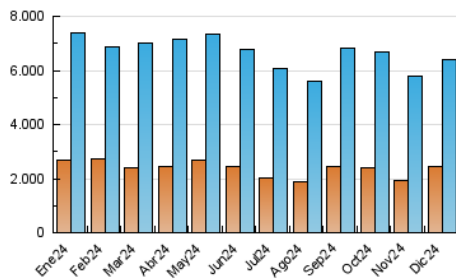

4.3 Por meses

N. únicos / Visitas (x 1000)