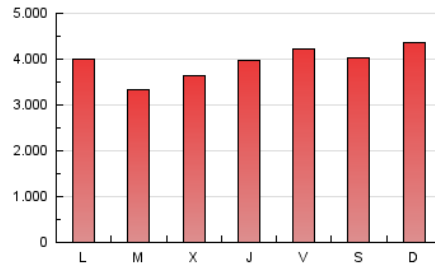

1. Cifras totales y promedios (Nacional e Internacional)

MES - AÑO	NAVEGADORES UNICOS	VISITAS	PAGINAS
Diciembre - 2024	2.438.402	6.378.647	12.185.519
PROMEDIO DIARIO	166.006	211.985	392.993
PROMEDIO LUNES-VIERNES	158.154	202.943	381.360
PROMEDIO SABADO-DOMINGO	185.198	234.087	421.431
PAGINAS / VISITAS	1,85		
DURACION MEDIA VISITAS	0:03:50		
TIEMPO INTERACCIÓN MEDIO	0:03:30		

2. Secciones (Nacional e Internacional)

	PAGINAS	%
HOME	3.281.440	26.94 %
RESTO	8.901.352	73.06 %

3. Por día del mes (Nacional e Internacional)

Día	N. únicos	Visitas	Páginas	Día	N. únicos	Visitas	Páginas	Día	N. únicos	Visitas	Páginas
1	189.563	233.768	426.224	11	150.941	214.174	467.493	21	336.168	396.951	605.508
2	147.791	191.748	383.272	12	137.459	189.608	362.075	22	247.149	327.330	600.356
3	127.107	167.851	350.000	13	170.074	206.721	378.978	23	125.452	166.828	334.979
4	133.140	182.706	368.412	14	128.294	160.380	296.217	24	95.565	123.491	231.910
5	142.201	187.863	381.415	15	113.775	154.256	306.730	25	88.313	115.700	233.328
6	148.049	185.204	340.451	16	173.689	220.032	425.734	26	156.422	200.372	379.200
7	132.051	168.503	331.440	17	161.111	211.100	389.946	27	178.155	214.909	388.987
8	169.550	231.541	452.971	18	163.884	210.072	390.773	28	179.305	219.528	380.394
9	203.342	268.887	502.095	19	226.038	273.531	460.974	29	170.931	214.527	393.043
10	157.841	213.555	434.239	20	340.750	397.661	582.237	30	145.036	186.570	348.524
								31	107.038	136.154	254.887

4. Gráficas (Nacional e Internacional)

4.1 Por día de la semana (promedio)

N. únicos / Visitas (x 100)

Páginas (x 100)

4.2 Por franja horaria (promedio)

Visitas_ (x 1000)

Páginas (x 1000)

4.3 Por meses