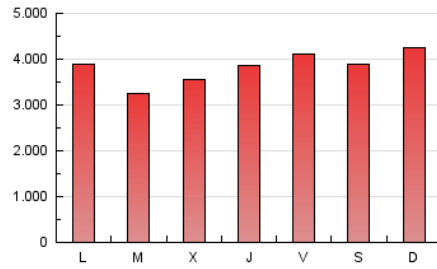

1. Cifras totales y promedios (Nacional)

MES - AÑO	NAVEGADORES UNICOS	VISITAS	PAGINAS
Diciembre - 2024	2.313.340	6.205.956	11.853.550
PROMEDIO DIARIO	160.517	205.581	382.287
PROMEDIO LUNES-VIERNES	153.377	197.221	371.446
PROMEDIO SABADO-DOMINGO	177.971	226.016	408.787
PAGINAS / VISITAS	1,86		
DURACION MEDIA VISITAS	0:03:50		
TIEMPO INTERACCIÓN MEDIO	0:03:34		

2. Secciones (Nacional)

	PAGINAS	%
HOME	3.210.376	27.09 %
RESTO	8.640.512	72.91 %

3. Por día del mes (Nacional)

Día	N. únicos	Visitas	Páginas	Día	N. únicos	Visitas	Páginas	Día	N. únicos	Visitas	Páginas
1	184.680	227.566	416.192	11	146.283	208.969	454.339	21	318.741	376.456	580.933
2	143.322	186.555	373.382	12	133.198	181.987	351.952	22	232.441	311.337	578.974
3	123.140	162.535	340.959	13	166.105	202.692	370.347	23	118.625	157.739	323.693
4	129.432	178.094	358.428	14	125.121	156.774	289.043	24	91.718	118.014	224.459
5	138.191	182.258	371.068	15	110.647	151.132	298.987	25	85.187	111.371	226.215
6	143.238	180.781	331.075	16	169.210	214.455	416.854	26	152.309	195.562	369.882
7	128.323	164.868	322.862	17	157.340	207.882	381.651	27	170.593	208.264	375.603
8	164.596	224.979	442.037	18	160.062	205.022	382.744	28	170.360	212.122	366.450
9	197.434	261.420	489.203	19	221.687	269.163	452.438	29	166.829	208.914	383.603
10	152.173	207.022	422.975	20	329.585	385.090	565.863	30	141.536	181.394	340.380
								31	103.924	132.596	248.297

4. Gráficas (Nacional)

4.1 Por día de la semana (promedio)

N. únicos / Visitas (x 100)

Páginas (x 100)

4.2 Por franja horaria (promedio)

Visitas_ (x 1000)

Páginas (x 1000)

4.3 Por meses