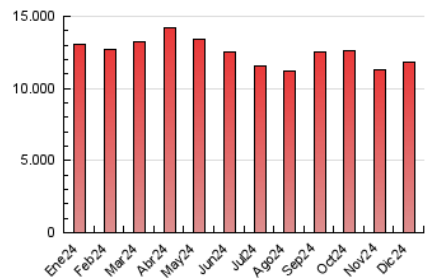

1. Cifras totales y promedios (Nacional)

MES - AÑO	NAVEGADORES UNICOS	VISITAS	PAGINAS
Diciembre - 2024	2.313.340	6.205.956	11.853.550
PROMEDIO DIARIO	160.517	205.581	382.287
PROMEDIO LUNES-VIERNES	153.377	197.221	371.446
PROMEDIO SABADO-DOMINGO	177.971	226.016	408.787
PAGINAS / VISITAS	1,86		
DURACION MEDIA VISITAS	0:03:50		
TIEMPO INTERACCIÓN MEDIO	0:03:34		

2. Secciones (Nacional)

	PAGINAS	%
HOME	3.210.376	27.09 %
RESTO	8.640.512	72.91 %

3. Por día del mes (Nacional)

Día	N. únicos	Visitas	Páginas	Día	N. únicos	Visitas	Páginas	Día	N. únicos	Visitas	Páginas
1	184.680	227.566	416.192	11	146.283	208.969	454.339	21	318.741	376.456	580.933
2	143.322	186.555	373.382	12	133.198	181.987	351.952	22	232.441	311.337	578.974
3	123.140	162.535	340.959	13	166.105	202.692	370.347	23	118.625	157.739	323.693
4	129.432	178.094	358.428	14	125.121	156.774	289.043	24	91.718	118.014	224.459
5	138.191	182.258	371.068	15	110.647	151.132	298.987	25	85.187	111.371	226.215
6	143.238	180.781	331.075	16	169.210	214.455	416.854	26	152.309	195.562	369.882
7	128.323	164.868	322.862	17	157.340	207.882	381.651	27	170.593	208.264	375.603
8	164.596	224.979	442.037	18	160.062	205.022	382.744	28	170.360	212.122	366.450
9	197.434	261.420	489.203	19	221.687	269.163	452.438	29	166.829	208.914	383.603
10	152.173	207.022	422.975	20	329.585	385.090	565.863	30	141.536	181.394	340.380
								31	103.924	132.596	248.297

4. Gráficas (Nacional)

4.1 Por día de la semana (promedio)

N. únicos / Visitas (x 100)

Páginas (x 100)

4.2 Por franja horaria (promedio)

Visitas_ (x 1000)

Páginas (x 1000)

4.3 Por meses

N. únicos / Visitas (x 1000)

Páginas (x 1000)

5. Observaciones

Este Medio Electrónico de Comunicación ha sido medido por la herramienta Google Analytics de Google (GA4).

6. Definiciones básicas (Para más información ver Normas Técnicas para el Control de los Medios Electrónicos de Comunicación)