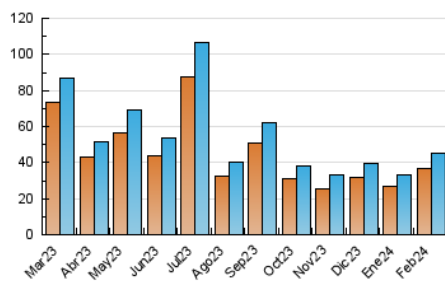

4.3 Por meses

N. únicos / Visitas (x 1000)