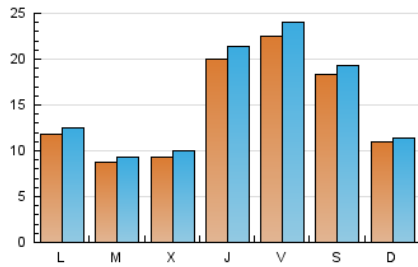

EL MERIDIANO L'HORTA

1. Cifras totales y promedios (Nacional e Internacional)

MES - AÑO	NAVEGADORES UNICOS	VISITAS	PAGINAS
Febrero - 2024	36.509	45.313	65.436
PROMEDIO DIARIO	1.472	1.563	2.256
PROMEDIO LUNES-VIERNES	1.475	1.571	2.285
PROMEDIO SABADO-DOMINGO	1.462	1.539	2.181
PAGINAS / VISITAS	1,44		
DURACION MEDIA VISITAS	0:01:06		
TIEMPO INTERACCIÓN MEDIO	0:00:27		

2. Secciones (Nacional e Internacional)

	PAGINAS	%
HOME	2.479	3.79 %
RESTO	62.957	96.21 %

3. Por día del mes (Nacional e Internacional)

Día	N. únicos	Visitas	Páginas	Día	N. únicos	Visitas	Páginas	Día	N. únicos	Visitas	Páginas
1	1.329	1.399	2.119	11	765	790	1.185	21	1.020	1.102	1.656
2	2.286	2.413	3.347	12	627	674	1.033	22	5.632	5.999	8.263
3	1.479	1.552	2.161	13	545	575	855	23	3.764	4.078	5.642
4	1.823	1.874	2.489	14	604	653	1.008	24	1.132	1.200	1.723
5	1.073	1.127	1.702	15	879	936	1.428	25	720	764	1.064
6	907	964	1.505	16	1.072	1.131	1.697	26	1.884	1.965	2.808
7	956	1.011	1.503	17	3.318	3.571	5.140	27	1.236	1.302	1.820
8	1.495	1.600	2.414	18	1.081	1.147	1.642	28	1.146	1.242	1.906
9	1.879	2.008	2.991	19	1.149	1.219	1.875	29	690	728	1.102
10	1.379	1.416	2.047	20	812	873	1.311				

4. Gráficas (Nacional e Internacional)

4.1 Por día de la semana (promedio)

N. únicos / Visitas (x 100)

Páginas (x 100)

4.2 Por franja horaria (promedio)

Visitas_ (x 1000)

Páginas (x 1000)

4.3 Por meses