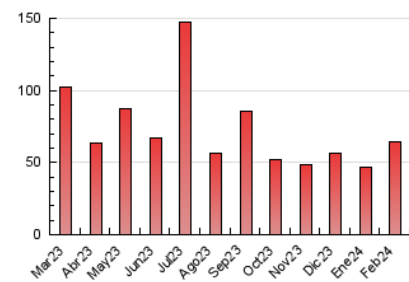

EL MERIDIANO L'HORTA

1. Cifras totales y promedios (Nacional)

MES - AÑO	NAVEGADORES UNICOS	VISITAS	PAGINAS
Febrero - 2024	35.882	44.419	64.245
PROMEDIO DIARIO	1.443	1.532	2.215
PROMEDIO LUNES-VIERNES	1.445	1.538	2.241
PROMEDIO SABADO-DOMINGO	1.438	1.515	2.148
PAGINAS / VISITAS	1,45		
DURACION MEDIA VISITAS	0:01:06		
TIEMPO INTERACCIÓN MEDIO	0:00:27		

2. Secciones (Nacional)

	PAGINAS	%
HOME	2.363	3.68 %
RESTO	61.882	96.32 %

3. Por día del mes (Nacional)

Día	N. únicos	Visitas	Páginas	Día	N. únicos	Visitas	Páginas	Día	N. únicos	Visitas	Páginas
1	1.301	1.371	2.089	11	751	774	1.165	21	1.001	1.083	1.631
2	2.256	2.380	3.304	12	611	656	1.012	22	5.512	5.852	8.093
3	1.457	1.530	2.138	13	530	561	828	23	3.642	3.940	5.448
4	1.806	1.857	2.466	14	586	635	985	24	1.090	1.157	1.659
5	1.055	1.107	1.670	15	861	918	1.405	25	695	738	1.026
6	887	942	1.477	16	1.056	1.114	1.676	26	1.843	1.924	2.749
7	945	1.000	1.487	17	3.281	3.531	5.086	27	1.208	1.272	1.781
8	1.472	1.576	2.385	18	1.060	1.127	1.614	28	1.126	1.219	1.878
9	1.852	1.982	2.942	19	1.134	1.202	1.848	29	676	714	1.085
10	1.367	1.402	2.030	20	795	855	1.288				

4. Gráficas (Nacional)

4.1 Por día de la semana (promedio)

N. únicos / Visitas (x 100)

Páginas (x 100)

4.2 Por franja horaria (promedio)

Visitas_ (x 1000)

Páginas (x 1000)

4.3 Por meses

N. únicos / Visitas (x 1000)

Páginas (x 1000)

5. Observaciones

Este Medio Electrónico de Comunicación ha sido medido por la herramienta Google Analytics de Google (GA4)

6. Definiciones básicas (Para más información ver Normas Técnicas para el Control de los Medios Electrónicos de Comunicación)