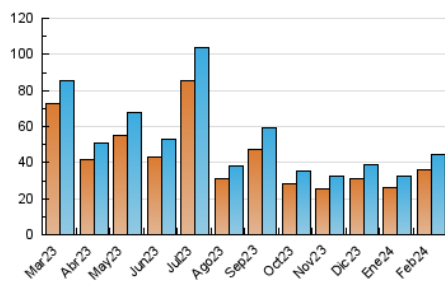

4.3 Por meses

N. únicos / Visitas (x 1000)