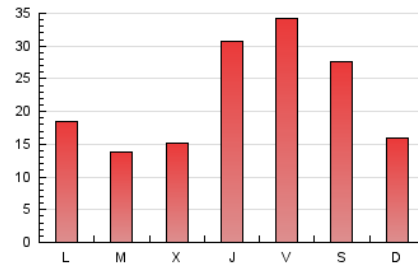

EL MERIDIANO L'HORTA

1. Cifras totales y promedios (Nacional e Internacional)

MES - AÑO	NAVEGADORES UNICOS	VISITAS	PAGINAS
Febrero - 2024	36.509	45.313	65.436
PROMEDIO DIARIO	1.472	1.563	2.256
PROMEDIO LUNES-VIERNES	1.475	1.571	2.285
PROMEDIO SABADO-DOMINGO	1.462	1.539	2.181
PAGINAS / VISITAS	1,44		
DURACION MEDIA VISITAS	0:01:06		
TIEMPO INTERACCIÓN MEDIO	0:00:27		

2. Secciones (Nacional e Internacional)

	PAGINAS	%
HOME	2.479	3.79 %
RESTO	62.957	96.21 %

3. Por día del mes (Nacional e Internacional)

Día	N. únicos	Visitas	Páginas	Día	N. únicos	Visitas	Páginas	Día	N. únicos	Visitas	Páginas
1	1.329	1.399	2.119	11	765	790	1.185	21	1.020	1.102	1.656
2	2.286	2.413	3.347	12	627	674	1.033	22	5.632	5.999	8.263
3	1.479	1.552	2.161	13	545	575	855	23	3.764	4.078	5.642
4	1.823	1.874	2.489	14	604	653	1.008	24	1.132	1.200	1.723
5	1.073	1.127	1.702	15	879	936	1.428	25	720	764	1.064
6	907	964	1.505	16	1.072	1.131	1.697	26	1.884	1.965	2.808
7	956	1.011	1.503	17	3.318	3.571	5.140	27	1.236	1.302	1.820
8	1.495	1.600	2.414	18	1.081	1.147	1.642	28	1.146	1.242	1.906
9	1.879	2.008	2.991	19	1.149	1.219	1.875	29	690	728	1.102
10	1.379	1.416	2.047	20	812	873	1.311				

4. Gráficas (Nacional e Internacional)

4.1 Por día de la semana (promedio)

N. únicos / Visitas (x 100)

Páginas (x 100)

4.2 Por franja horaria (promedio)

Visitas_ (x 1000)

Páginas (x 1000)

4.3 Por meses