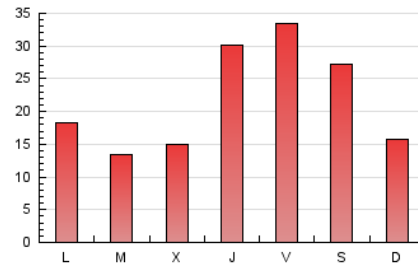

EL MERIDIANO L'HORTA

1. Cifras totales y promedios (Nacional)

MES - AÑO	NAVEGADORES UNICOS	VISITAS	PAGINAS
Febrero - 2024	35.882	44.419	64.245
PROMEDIO DIARIO	1.443	1.532	2.215
PROMEDIO LUNES-VIERNES	1.445	1.538	2.241
PROMEDIO SABADO-DOMINGO	1.438	1.515	2.148
PAGINAS / VISITAS	1,45		
DURACION MEDIA VISITAS	0:01:06		
TIEMPO INTERACCIÓN MEDIO	0:00:27		

2. Secciones (Nacional)

	PAGINAS	%
HOME	2.363	3.68 %
RESTO	61.882	96.32 %

3. Por día del mes (Nacional)

Día	N. únicos	Visitas	Páginas	Día	N. únicos	Visitas	Páginas	Día	N. únicos	Visitas	Páginas
1	1.301	1.371	2.089	11	751	774	1.165	21	1.001	1.083	1.631
2	2.256	2.380	3.304	12	611	656	1.012	22	5.512	5.852	8.093
3	1.457	1.530	2.138	13	530	561	828	23	3.642	3.940	5.448
4	1.806	1.857	2.466	14	586	635	985	24	1.090	1.157	1.659
5	1.055	1.107	1.670	15	861	918	1.405	25	695	738	1.026
6	887	942	1.477	16	1.056	1.114	1.676	26	1.843	1.924	2.749
7	945	1.000	1.487	17	3.281	3.531	5.086	27	1.208	1.272	1.781
8	1.472	1.576	2.385	18	1.060	1.127	1.614	28	1.126	1.219	1.878
9	1.852	1.982	2.942	19	1.134	1.202	1.848	29	676	714	1.085
10	1.367	1.402	2.030	20	795	855	1.288				

4. Gráficas (Nacional)

4.1 Por día de la semana (promedio)

N. únicos / Visitas (x 100)

Páginas (x 100)

4.2 Por franja horaria (promedio)

Visitas_ (x 1000)

Páginas (x 1000)

4.3 Por meses