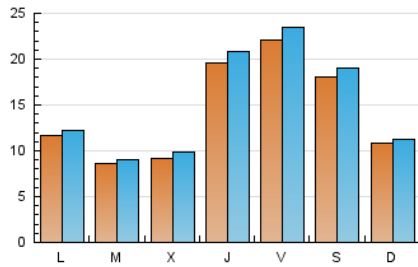

EL MERIDIANO L'HORTA

1. Cifras totales y promedios (Nacional)

MES - AÑO	NAVEGADORES UNICOS	VISITAS	PAGINAS
Febrero - 2024	35.882	44.419	64.245
PROMEDIO DIARIO	1.443	1.532	2.215
PROMEDIO LUNES-VIERNES	1.445	1.538	2.241
PROMEDIO SABADO-DOMINGO	1.438	1.515	2.148
PAGINAS / VISITAS	1,45		
DURACION MEDIA VISITAS	0:01:06		
TIEMPO INTERACCIÓN MEDIO	0:00:27		

2. Secciones (Nacional)

	PAGINAS	%
HOME	2.363	3.68 %
RESTO	61.882	96.32 %

3. Por día del mes (Nacional)

Día	N. únicos	Visitas	Páginas	Día	N. únicos	Visitas	Páginas	Día	N. únicos	Visitas	Páginas
1	1.301	1.371	2.089	11	751	774	1.165	21	1.001	1.083	1.631
2	2.256	2.380	3.304	12	611	656	1.012	22	5.512	5.852	8.093
3	1.457	1.530	2.138	13	530	561	828	23	3.642	3.940	5.448
4	1.806	1.857	2.466	14	586	635	985	24	1.090	1.157	1.659
5	1.055	1.107	1.670	15	861	918	1.405	25	695	738	1.026
6	887	942	1.477	16	1.056	1.114	1.676	26	1.843	1.924	2.749
7	945	1.000	1.487	17	3.281	3.531	5.086	27	1.208	1.272	1.781
8	1.472	1.576	2.385	18	1.060	1.127	1.614	28	1.126	1.219	1.878
9	1.852	1.982	2.942	19	1.134	1.202	1.848	29	676	714	1.085
10	1.367	1.402	2.030	20	795	855	1.288				

4. Gráficas (Nacional)

4.1 Por día de la semana (promedio)

N. únicos / Visitas (x 100)

Páginas (x 100)

4.2 Por franja horaria (promedio)

Visitas_ (x 1000)

Páginas (x 1000)

4.3 Por meses