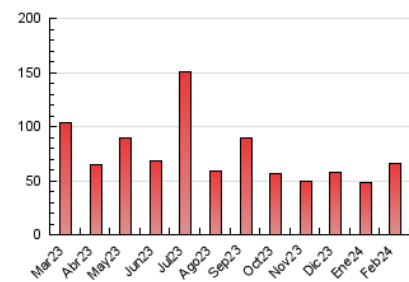

Páginas (x 1000)