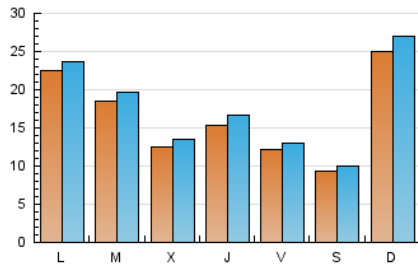

EL MERIDIANO L'HORTA

1. Cifras totales y promedios (Nacional)

MES - AÑO	NAVEGADORES UNICOS	VISITAS	PAGINAS
Diciembre - 2024	42.667	55.950	74.665
PROMEDIO DIARIO	1.700	1.825	2.409
PROMEDIO LUNES-VIERNES	1.660	1.775	2.337
PROMEDIO SABADO-DOMINGO	1.799	1.946	2.583
PAGINAS / VISITAS	1,32		
DURACION MEDIA VISITAS	0:01:16		
TIEMPO INTERACCIÓN MEDIO	0:00:46		

2. Secciones (Nacional)

	PAGINAS	%
HOME	1.749	2.34 %
RESTO	72.916	97.66 %

3. Por día del mes (Nacional)

Día	N. únicos	Visitas	Páginas	Día	N. únicos	Visitas	Páginas	Día	N. únicos	Visitas	Páginas
1	844	889	1.225	11	1.598	1.747	2.275	21	738	798	1.038
2	1.561	1.661	2.200	12	2.133	2.310	3.033	22	8.221	8.963	11.738
3	2.005	2.159	2.882	13	1.040	1.113	1.476	23	2.741	2.883	3.691
4	1.941	2.119	2.763	14	789	863	1.206	24	1.099	1.162	1.473
5	1.401	1.534	2.149	15	1.441	1.555	2.052	25	611	638	798
6	1.133	1.228	1.700	16	4.709	4.902	6.464	26	1.906	2.032	2.550
7	1.186	1.266	1.776	17	2.835	3.004	3.763	27	1.431	1.541	2.016
8	1.050	1.128	1.562	18	867	929	1.284	28	997	1.074	1.397
9	1.432	1.538	2.067	19	710	782	1.092	29	921	980	1.256
10	1.910	2.070	2.788	20	1.237	1.333	1.768	30	802	885	1.274
								31	1.423	1.481	1.909

4. Gráficas (Nacional)

4.1 Por día de la semana (promedio)

N. únicos / Visitas (x 100)

Páginas (x 100)

4.2 Por franja horaria (promedio)

Visitas_ (x 1000)

Páginas (x 1000)

4.3 Por meses