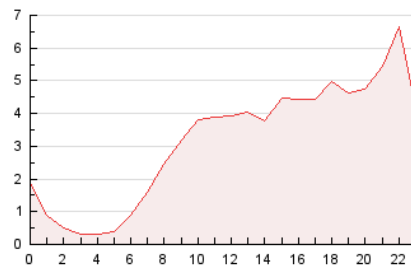

2. Secciones (Nacional e Internacional)

	PAGINAS	%
HOME	1.856	2.45 %
RESTO	73.924	97.55 %

3. Por día del mes (Nacional e Internacional)

Día	N. únicos	Visitas	Páginas	Día	N. únicos	Visitas	Páginas	Día	N. únicos	Visitas	Páginas
1	864	910	1.253	11	1.618	1.770	2.307	21	752	814	1.058
2	1.572	1.673	2.215	12	2.157	2.340	3.081	22	8.290	9.019	11.847
3	2.040	2.197	2.933	13	1.056	1.130	1.505	23	2.782	2.920	3.756
4	1.975	2.156	2.824	14	804	879	1.237	24	1.117	1.182	1.496
5	1.425	1.559	2.200	15	1.454	1.568	2.068	25	622	649	814
6	1.153	1.248	1.728	16	4.777	5.002	6.559	26	1.934	2.061	2.589
7	1.207	1.288	1.808	17	2.898	3.086	3.853	27	1.440	1.550	2.027
8	1.063	1.141	1.581	18	876	937	1.299	28	1.013	1.092	1.417
9	1.441	1.547	2.079	19	726	798	1.113	29	933	992	1.273
10	1.935	2.096	2.837	20	1.250	1.348	1.795	30	811	894	1.289
								31	1.449	1.509	1.939

4. Gráficas (Nacional e Internacional)

4.1 Por día de la semana (promedio)

N. únicos / Visitas (x 100)

Páginas (x 100)

4.2 Por franja horaria (promedio)

Visitas_ (x 1000)

Páginas (x 1000)

4.3 Por meses