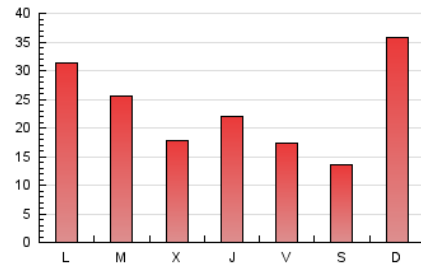

EL MERIDIANO L'HORTA

1. Cifras totales y promedios (Nacional)

MES - AÑO	NAVEGADORES UNICOS	VISITAS	PAGINAS
Diciembre - 2024	42.667	55.950	74.665
PROMEDIO DIARIO	1.700	1.825	2.409
PROMEDIO LUNES-VIERNES	1.660	1.775	2.337
PROMEDIO SABADO-DOMINGO	1.799	1.946	2.583
PAGINAS / VISITAS	1,32		
DURACION MEDIA VISITAS	0:01:16		
TIEMPO INTERACCIÓN MEDIO	0:00:46		

2. Secciones (Nacional)

	PAGINAS	%
HOME	1.749	2.34 %
RESTO	72.916	97.66 %

3. Por día del mes (Nacional)

Día	N. únicos	Visitas	Páginas	Día	N. únicos	Visitas	Páginas	Día	N. únicos	Visitas	Páginas
1	844	889	1.225	11	1.598	1.747	2.275	21	738	798	1.038
2	1.561	1.661	2.200	12	2.133	2.310	3.033	22	8.221	8.963	11.738
3	2.005	2.159	2.882	13	1.040	1.113	1.476	23	2.741	2.883	3.691
4	1.941	2.119	2.763	14	789	863	1.206	24	1.099	1.162	1.473
5	1.401	1.534	2.149	15	1.441	1.555	2.052	25	611	638	798
6	1.133	1.228	1.700	16	4.709	4.902	6.464	26	1.906	2.032	2.550
7	1.186	1.266	1.776	17	2.835	3.004	3.763	27	1.431	1.541	2.016
8	1.050	1.128	1.562	18	867	929	1.284	28	997	1.074	1.397
9	1.432	1.538	2.067	19	710	782	1.092	29	921	980	1.256
10	1.910	2.070	2.788	20	1.237	1.333	1.768	30	802	885	1.274
								31	1.423	1.481	1.909

4. Gráficas (Nacional)

4.1 Por día de la semana (promedio)

N. únicos / Visitas (x 100)

Páginas (x 100)

4.2 Por franja horaria (promedio)

Visitas_ (x 1000)

Páginas (x 1000)

4.3 Por meses