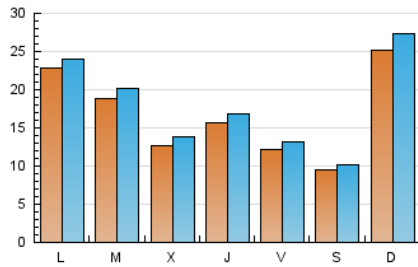

EL MERIDIANO L'HORTA

1. Cifras totales y promedios (Nacional e Internacional)

MES - AÑO	NAVEGADORES UNICOS	VISITAS	PAGINAS
Diciembre - 2024	43.336	56.584	75.780
PROMEDIO DIARIO	1.724	1.850	2.445
PROMEDIO LUNES-VIERNES	1.684	1.802	2.374
PROMEDIO SABADO-DOMINGO	1.820	1.967	2.616
PAGINAS / VISITAS	1,32		
DURACION MEDIA VISITAS	0:01:17		
TIEMPO INTERACCIÓN MEDIO	0:00:46		

2. Secciones (Nacional e Internacional)

	PAGINAS	%
HOME	1.856	2.45 %
RESTO	73.924	97.55 %

3. Por día del mes (Nacional e Internacional)

Día	N. únicos	Visitas	Páginas	Día	N. únicos	Visitas	Páginas	Día	N. únicos	Visitas	Páginas
1	864	910	1.253	11	1.618	1.770	2.307	21	752	814	1.058
2	1.572	1.673	2.215	12	2.157	2.340	3.081	22	8.290	9.019	11.847
3	2.040	2.197	2.933	13	1.056	1.130	1.505	23	2.782	2.920	3.756
4	1.975	2.156	2.824	14	804	879	1.237	24	1.117	1.182	1.496
5	1.425	1.559	2.200	15	1.454	1.568	2.068	25	622	649	814
6	1.153	1.248	1.728	16	4.777	5.002	6.559	26	1.934	2.061	2.589
7	1.207	1.288	1.808	17	2.898	3.086	3.853	27	1.440	1.550	2.027
8	1.063	1.141	1.581	18	876	937	1.299	28	1.013	1.092	1.417
9	1.441	1.547	2.079	19	726	798	1.113	29	933	992	1.273
10	1.935	2.096	2.837	20	1.250	1.348	1.795	30	811	894	1.289
								31	1.449	1.509	1.939

4. Gráficas (Nacional e Internacional)

4.1 Por día de la semana (promedio)

N. únicos / Visitas (x 100)

Páginas (x 100)

4.2 Por franja horaria (promedio)

Visitas_ (x 1000)

Páginas (x 1000)

4.3 Por meses