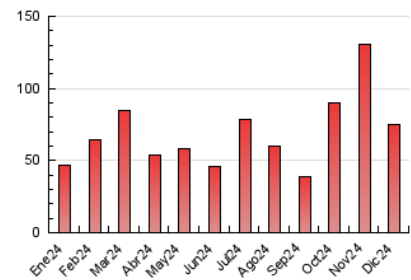

EL MERIDIANO L'HORTA

1. Cifras totales y promedios (Nacional)

MES - AÑO	NAVEGADORES UNICOS	VISITAS	PAGINAS
Diciembre - 2024	42.667	55.950	74.665
PROMEDIO DIARIO	1.700	1.825	2.409
PROMEDIO LUNES-VIERNES	1.660	1.775	2.337
PROMEDIO SABADO-DOMINGO	1.799	1.946	2.583
PAGINAS / VISITAS	1,32		
DURACION MEDIA VISITAS	0:01:16		
TIEMPO INTERACCIÓN MEDIO	0:00:46		

2. Secciones (Nacional)

	PAGINAS	%
HOME	1.749	2.34 %
RESTO	72.916	97.66 %

3. Por día del mes (Nacional)

Día	N. únicos	Visitas	Páginas	Día	N. únicos	Visitas	Páginas	Día	N. únicos	Visitas	Páginas
1	844	889	1.225	11	1.598	1.747	2.275	21	738	798	1.038
2	1.561	1.661	2.200	12	2.133	2.310	3.033	22	8.221	8.963	11.738
3	2.005	2.159	2.882	13	1.040	1.113	1.476	23	2.741	2.883	3.691
4	1.941	2.119	2.763	14	789	863	1.206	24	1.099	1.162	1.473
5	1.401	1.534	2.149	15	1.441	1.555	2.052	25	611	638	798
6	1.133	1.228	1.700	16	4.709	4.902	6.464	26	1.906	2.032	2.550
7	1.186	1.266	1.776	17	2.835	3.004	3.763	27	1.431	1.541	2.016
8	1.050	1.128	1.562	18	867	929	1.284	28	997	1.074	1.397
9	1.432	1.538	2.067	19	710	782	1.092	29	921	980	1.256
10	1.910	2.070	2.788	20	1.237	1.333	1.768	30	802	885	1.274
								31	1.423	1.481	1.909

4. Gráficas (Nacional)

4.1 Por día de la semana (promedio)

N. únicos / Visitas (x 100)

Páginas (x 100)

4.2 Por franja horaria (promedio)

Visitas_ (x 1000)

Páginas (x 1000)

4.3 Por meses

N. únicos / Visitas (x 1000)

Páginas (x 1000)

5. Observaciones

Este Medio Electrónico de Comunicación ha sido medido por la herramienta Google Analytics de Google (GA4).

6. Definiciones básicas (Para más información ver Normas Técnicas para el Control de los Medios Electrónicos de Comunicación)