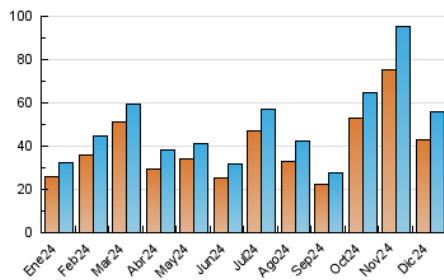

2. Secciones (Nacional)

	PAGINAS	%
HOME	1.749	2.34 %
RESTO	72.916	97.66 %

3. Por día del mes (Nacional)

Día	N. únicos	Visitas	Páginas	Día	N. únicos	Visitas	Páginas	Día	N. únicos	Visitas	Páginas
1	844	889	1.225	11	1.598	1.747	2.275	21	738	798	1.038
2	1.561	1.661	2.200	12	2.133	2.310	3.033	22	8.221	8.963	11.738
3	2.005	2.159	2.882	13	1.040	1.113	1.476	23	2.741	2.883	3.691
4	1.941	2.119	2.763	14	789	863	1.206	24	1.099	1.162	1.473
5	1.401	1.534	2.149	15	1.441	1.555	2.052	25	611	638	798
6	1.133	1.228	1.700	16	4.709	4.902	6.464	26	1.906	2.032	2.550
7	1.186	1.266	1.776	17	2.835	3.004	3.763	27	1.431	1.541	2.016
8	1.050	1.128	1.562	18	867	929	1.284	28	997	1.074	1.397
9	1.432	1.538	2.067	19	710	782	1.092	29	921	980	1.256
10	1.910	2.070	2.788	20	1.237	1.333	1.768	30	802	885	1.274
								31	1.423	1.481	1.909

4. Gráficas (Nacional)

4.1 Por día de la semana (promedio)

N. únicos / Visitas (x 100)

Páginas (x 100)

4.2 Por franja horaria (promedio)

Visitas_ (x 1000)

Páginas (x 1000)

4.3 Por meses

N. únicos / Visitas (x 1000)

Páginas (x 1000)

5. Observaciones

Este Medio Electrónico de Comunicación ha sido medido por la herramienta Google Analytics de Google (GA4).

6. Definiciones básicas (Para más información ver Normas Técnicas para el Control de los Medios Electrónicos de Comunicación)

Visita:

Una secuencia ininterrumpida de páginas servidas a un usuario válido. Si dicho usuario no realiza peticiones de páginas en un periodo de tiempo (30 min) la siguiente petición constituirá el inicio de una nueva visita.