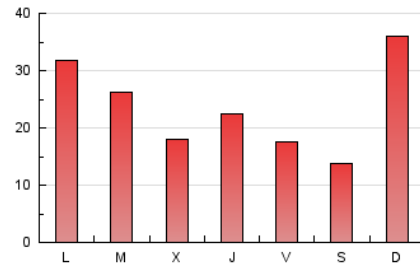

EL MERIDIANO L'HORTA

1. Cifras totales y promedios (Nacional e Internacional)

MES - AÑO	NAVEGADORES UNICOS	VISITAS	PAGINAS
Diciembre - 2024	43.336	56.584	75.780
PROMEDIO DIARIO	1.724	1.850	2.445
PROMEDIO LUNES-VIERNES	1.684	1.802	2.374
PROMEDIO SABADO-DOMINGO	1.820	1.967	2.616
PAGINAS / VISITAS	1,32		
DURACION MEDIA VISITAS	0:01:17		
TIEMPO INTERACCIÓN MEDIO	0:00:46		

2. Secciones (Nacional e Internacional)

	PAGINAS	%
HOME	1.856	2.45 %
RESTO	73.924	97.55 %

3. Por día del mes (Nacional e Internacional)

Día	N. únicos	Visitas	Páginas	Día	N. únicos	Visitas	Páginas	Día	N. únicos	Visitas	Páginas
1	864	910	1.253	11	1.618	1.770	2.307	21	752	814	1.058
2	1.572	1.673	2.215	12	2.157	2.340	3.081	22	8.290	9.019	11.847
3	2.040	2.197	2.933	13	1.056	1.130	1.505	23	2.782	2.920	3.756
4	1.975	2.156	2.824	14	804	879	1.237	24	1.117	1.182	1.496
5	1.425	1.559	2.200	15	1.454	1.568	2.068	25	622	649	814
6	1.153	1.248	1.728	16	4.777	5.002	6.559	26	1.934	2.061	2.589
7	1.207	1.288	1.808	17	2.898	3.086	3.853	27	1.440	1.550	2.027
8	1.063	1.141	1.581	18	876	937	1.299	28	1.013	1.092	1.417
9	1.441	1.547	2.079	19	726	798	1.113	29	933	992	1.273
10	1.935	2.096	2.837	20	1.250	1.348	1.795	30	811	894	1.289
								31	1.449	1.509	1.939

4. Gráficas (Nacional e Internacional)

4.1 Por día de la semana (promedio)

N. únicos / Visitas (x 100)

Páginas (x 100)

4.2 Por franja horaria (promedio)

Visitas_ (x 1000)

Páginas (x 1000)

4.3 Por meses