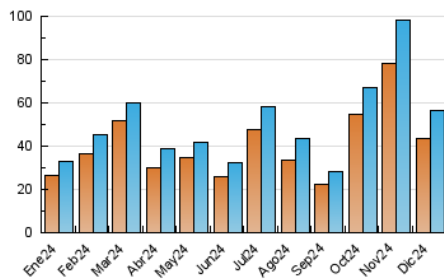

4.3 Por meses

N. únicos / Visitas (x 1000)