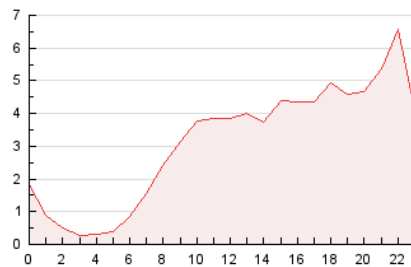

2. Secciones (Nacional)

	PAGINAS	%
HOME	1.749	2.34 %
RESTO	72.916	97.66 %

3. Por día del mes (Nacional)

Día	N. únicos	Visitas	Páginas	Día	N. únicos	Visitas	Páginas	Día	N. únicos	Visitas	Páginas
1	844	889	1.225	11	1.598	1.747	2.275	21	738	798	1.038
2	1.561	1.661	2.200	12	2.133	2.310	3.033	22	8.221	8.963	11.738
3	2.005	2.159	2.882	13	1.040	1.113	1.476	23	2.741	2.883	3.691
4	1.941	2.119	2.763	14	789	863	1.206	24	1.099	1.162	1.473
5	1.401	1.534	2.149	15	1.441	1.555	2.052	25	611	638	798
6	1.133	1.228	1.700	16	4.709	4.902	6.464	26	1.906	2.032	2.550
7	1.186	1.266	1.776	17	2.835	3.004	3.763	27	1.431	1.541	2.016
8	1.050	1.128	1.562	18	867	929	1.284	28	997	1.074	1.397
9	1.432	1.538	2.067	19	710	782	1.092	29	921	980	1.256
10	1.910	2.070	2.788	20	1.237	1.333	1.768	30	802	885	1.274
								31	1.423	1.481	1.909

4. Gráficas (Nacional)

4.1 Por día de la semana (promedio)

N. únicos / Visitas (x 100)

Páginas (x 100)

4.2 Por franja horaria (promedio)

Visitas_ (x 1000)

Páginas (x 1000)

4.3 Por meses