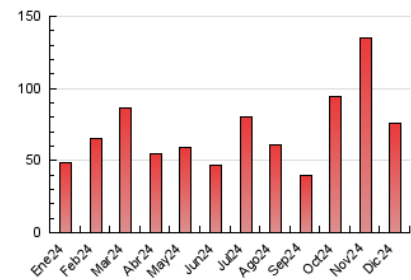

Páginas (x 1000)