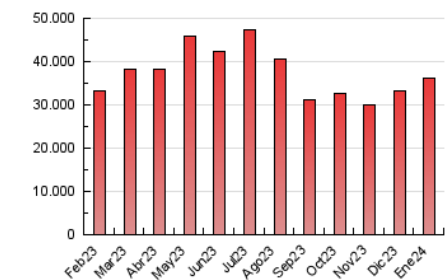

1. Cifras totales y promedios (Nacional)

MES - AÑO	NAVEGADORES UNICOS	VISITAS	PAGINAS
Enero - 2024	9.710.990	22.291.131	36.075.052
PROMEDIO DIARIO	606.528	719.069	1.163.711
PROMEDIO LUNES-VIERNES	627.164	746.299	1.214.980
PROMEDIO SABADO-DOMINGO	547.198	640.782	1.016.315
PAGINAS / VISITAS	1,62		
DURACION MEDIA VISITAS	0:03:01		
TIEMPO INTERACCIÓN MEDIO	0:02:48		

2. Secciones (Nacional)

	PAGINAS	%
HOME	6.945.790	19.25 %
RESTO	29.129.262	80.75 %

3. Por día del mes (Nacional)

Día	N. únicos	Visitas	Páginas	Día	N. únicos	Visitas	Páginas	Día	N. únicos	Visitas	Páginas
1	547.005	632.836	999.671	11	691.922	824.437	1.311.742	21	671.866	813.973	1.237.352
2	514.601	591.380	1.024.605	12	772.144	884.239	1.346.164	22	745.323	862.985	1.399.132
3	549.223	665.089	1.108.133	13	558.618	628.986	1.030.367	23	841.699	990.442	1.560.138
4	588.082	725.472	1.145.608	14	558.261	646.944	1.043.185	24	665.412	804.424	1.271.589
5	543.734	643.101	1.050.338	15	525.530	629.379	1.083.615	25	578.006	691.574	1.134.595
6	544.152	632.504	953.650	16	574.336	686.453	1.149.439	26	480.820	563.801	1.007.562
7	506.483	592.982	921.205	17	535.538	665.801	1.142.986	27	440.880	528.497	867.742
8	513.221	606.853	1.003.191	18	747.376	904.804	1.432.916	28	585.474	699.748	1.095.295
9	548.447	655.311	1.107.195	19	543.639	647.036	1.098.866	29	678.896	818.313	1.353.867
10	658.611	814.609	1.350.157	20	511.852	582.622	981.722	30	719.430	883.169	1.388.682
								31	861.781	973.367	1.474.343

4. Gráficas (Nacional)

4.1 Por día de la semana (promedio)

N. únicos / Visitas (x 100)

Páginas (x 100)

4.2 Por franja horaria (promedio)

Visitas_ (x 1000)

Páginas (x 1000)

4.3 Por meses

N. únicos / Visitas (x 1000)

Páginas (x 1000)

5. Observaciones

Este Medio Electrónico de Comunicación ha sido medido por la herramienta Google Analytics de Google (GA4)

6. Definiciones básicas (Para más información ver Normas Técnicas para el Control de los Medios Electrónicos de Comunicación)