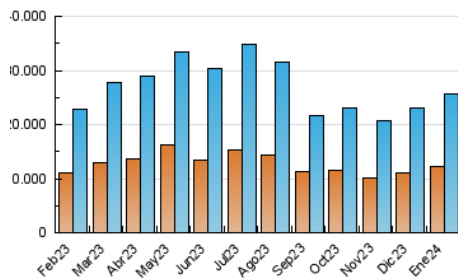

4.3 Por meses

N. únicos / Visitas (x 1000)