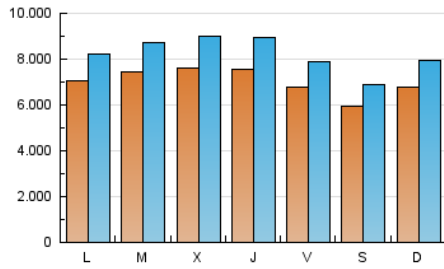

1. Cifras totales y promedios (Nacional e Internacional)

MES - AÑO	NAVEGADORES UNICOS	VISITAS	PAGINAS
Enero - 2024	12.261.070	25.651.923	40.794.040
PROMEDIO DIARIO	706.010	827.481	1.315.937
PROMEDIO LUNES-VIERNES	729.490	857.033	1.372.582
PROMEDIO SABADO-DOMINGO	638.504	742.520	1.153.083
PAGINAS / VISITAS	1,59		
DURACION MEDIA VISITAS	0:03:01		
TIEMPO INTERACCIÓN MEDIO	0:02:31		

2. Secciones (Nacional e Internacional)

	PAGINAS	%
HOME	8.673.637	21.26 %
RESTO	32.120.403	78.74 %

3. Por día del mes (Nacional e Internacional)

Día	N. únicos	Visitas	Páginas	Día	N. únicos	Visitas	Páginas	Día	N. únicos	Visitas	Páginas
1	613.602	714.541	1.104.258	11	794.022	933.483	1.478.169	21	803.479	942.692	1.439.547
2	628.567	718.108	1.203.576	12	865.578	997.467	1.503.099	22	888.690	1.009.898	1.613.261
3	650.242	770.386	1.262.609	13	647.455	728.307	1.160.058	23	954.155	1.098.729	1.733.834
4	701.768	852.494	1.318.700	14	648.792	755.130	1.170.320	24	789.738	926.465	1.461.321
5	640.806	756.884	1.195.404	15	626.211	747.623	1.228.840	25	689.942	795.838	1.304.401
6	625.091	731.882	1.080.763	16	672.399	791.481	1.301.337	26	574.619	667.552	1.152.644
7	591.018	688.784	1.048.641	17	635.507	776.442	1.301.378	27	525.785	622.597	991.318
8	609.582	704.360	1.142.611	18	831.771	990.614	1.573.291	28	677.753	796.544	1.230.835
9	658.056	768.550	1.271.045	19	624.527	742.653	1.228.590	29	778.593	936.012	1.512.420
10	773.329	933.884	1.514.809	20	588.661	674.220	1.103.178	30	817.565	994.758	1.544.072
								31	959.010	1.083.545	1.619.711

4. Gráficas (Nacional e Internacional)

4.1 Por día de la semana (promedio)

N. únicos / Visitas (x 100)

Páginas (x 100)

4.2 Por franja horaria (promedio)

Visitas_ (x 1000)

Páginas (x 1000)

4.3 Por meses