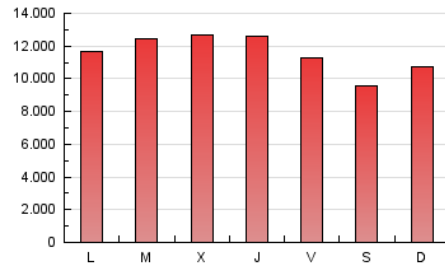

1. Cifras totales y promedios (Nacional)

MES - AÑO	NAVEGADORES UNICOS	VISITAS	PAGINAS
Enero - 2024	9.710.990	22.291.131	36.075.052
PROMEDIO DIARIO	606.528	719.069	1.163.711
PROMEDIO LUNES-VIERNES	627.164	746.299	1.214.980
PROMEDIO SABADO-DOMINGO	547.198	640.782	1.016.315
PAGINAS / VISITAS	1,62		
DURACION MEDIA VISITAS	0:03:01		
TIEMPO INTERACCIÓN MEDIO	0:02:48		

2. Secciones (Nacional)

	PAGINAS	%
HOME	6.945.790	19.25 %
RESTO	29.129.262	80.75 %

3. Por día del mes (Nacional)

Día	N. únicos	Visitas	Páginas	Día	N. únicos	Visitas	Páginas	Día	N. únicos	Visitas	Páginas
1	547.005	632.836	999.671	11	691.922	824.437	1.311.742	21	671.866	813.973	1.237.352
2	514.601	591.380	1.024.605	12	772.144	884.239	1.346.164	22	745.323	862.985	1.399.132
3	549.223	665.089	1.108.133	13	558.618	628.986	1.030.367	23	841.699	990.442	1.560.138
4	588.082	725.472	1.145.608	14	558.261	646.944	1.043.185	24	665.412	804.424	1.271.589
5	543.734	643.101	1.050.338	15	525.530	629.379	1.083.615	25	578.006	691.574	1.134.595
6	544.152	632.504	953.650	16	574.336	686.453	1.149.439	26	480.820	563.801	1.007.562
7	506.483	592.982	921.205	17	535.538	665.801	1.142.986	27	440.880	528.497	867.742
8	513.221	606.853	1.003.191	18	747.376	904.804	1.432.916	28	585.474	699.748	1.095.295
9	548.447	655.311	1.107.195	19	543.639	647.036	1.098.866	29	678.896	818.313	1.353.867
10	658.611	814.609	1.350.157	20	511.852	582.622	981.722	30	719.430	883.169	1.388.682
								31	861.781	973.367	1.474.343

4. Gráficas (Nacional)

4.1 Por día de la semana (promedio)

N. únicos / Visitas (x 100)

Páginas (x 100)

4.2 Por franja horaria (promedio)

Visitas_ (x 1000)

Páginas (x 1000)

4.3 Por meses