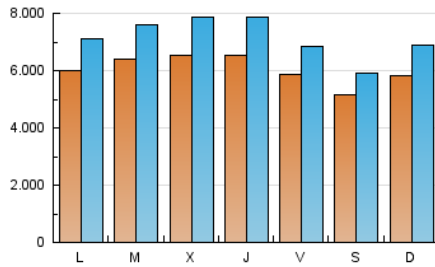

1. Cifras totales y promedios (Nacional)

MES - AÑO	NAVEGADORES UNICOS	VISITAS	PAGINAS
Enero - 2024	9.710.990	22.291.131	36.075.052
PROMEDIO DIARIO	606.528	719.069	1.163.711
PROMEDIO LUNES-VIERNES	627.164	746.299	1.214.980
PROMEDIO SABADO-DOMINGO	547.198	640.782	1.016.315
PAGINAS / VISITAS	1,62		
DURACION MEDIA VISITAS	0:03:01		
TIEMPO INTERACCIÓN MEDIO	0:02:48		

2. Secciones (Nacional)

	PAGINAS	%
HOME	6.945.790	19.25 %
RESTO	29.129.262	80.75 %

3. Por día del mes (Nacional)

Día	N. únicos	Visitas	Páginas	Día	N. únicos	Visitas	Páginas	Día	N. únicos	Visitas	Páginas
1	547.005	632.836	999.671	11	691.922	824.437	1.311.742	21	671.866	813.973	1.237.352
2	514.601	591.380	1.024.605	12	772.144	884.239	1.346.164	22	745.323	862.985	1.399.132
3	549.223	665.089	1.108.133	13	558.618	628.986	1.030.367	23	841.699	990.442	1.560.138
4	588.082	725.472	1.145.608	14	558.261	646.944	1.043.185	24	665.412	804.424	1.271.589
5	543.734	643.101	1.050.338	15	525.530	629.379	1.083.615	25	578.006	691.574	1.134.595
6	544.152	632.504	953.650	16	574.336	686.453	1.149.439	26	480.820	563.801	1.007.562
7	506.483	592.982	921.205	17	535.538	665.801	1.142.986	27	440.880	528.497	867.742
8	513.221	606.853	1.003.191	18	747.376	904.804	1.432.916	28	585.474	699.748	1.095.295
9	548.447	655.311	1.107.195	19	543.639	647.036	1.098.866	29	678.896	818.313	1.353.867
10	658.611	814.609	1.350.157	20	511.852	582.622	981.722	30	719.430	883.169	1.388.682
								31	861.781	973.367	1.474.343

4. Gráficas (Nacional)

4.1 Por día de la semana (promedio)

N. únicos / Visitas (x 100)

Páginas (x 100)

4.2 Por franja horaria (promedio)

Visitas_ (x 1000)

Páginas (x 1000)

4.3 Por meses