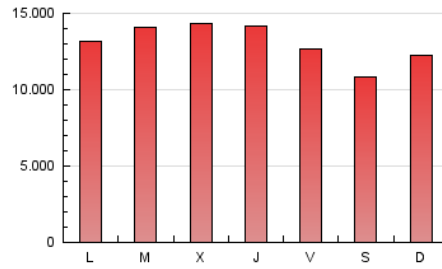

1. Cifras totales y promedios (Nacional e Internacional)

MES - AÑO	NAVEGADORES UNICOS	VISITAS	PAGINAS
Enero - 2024	12.261.070	25.651.923	40.794.040
PROMEDIO DIARIO	706.010	827.481	1.315.937
PROMEDIO LUNES-VIERNES	729.490	857.033	1.372.582
PROMEDIO SABADO-DOMINGO	638.504	742.520	1.153.083
PAGINAS / VISITAS	1,59		
DURACION MEDIA VISITAS	0:03:01		
TIEMPO INTERACCIÓN MEDIO	0:02:31		

2. Secciones (Nacional e Internacional)

	PAGINAS	%
HOME	8.673.637	21.26 %
RESTO	32.120.403	78.74 %

3. Por día del mes (Nacional e Internacional)

Día	N. únicos	Visitas	Páginas	Día	N. únicos	Visitas	Páginas	Día	N. únicos	Visitas	Páginas
1	613.602	714.541	1.104.258	11	794.022	933.483	1.478.169	21	803.479	942.692	1.439.547
2	628.567	718.108	1.203.576	12	865.578	997.467	1.503.099	22	888.690	1.009.898	1.613.261
3	650.242	770.386	1.262.609	13	647.455	728.307	1.160.058	23	954.155	1.098.729	1.733.834
4	701.768	852.494	1.318.700	14	648.792	755.130	1.170.320	24	789.738	926.465	1.461.321
5	640.806	756.884	1.195.404	15	626.211	747.623	1.228.840	25	689.942	795.838	1.304.401
6	625.091	731.882	1.080.763	16	672.399	791.481	1.301.337	26	574.619	667.552	1.152.644
7	591.018	688.784	1.048.641	17	635.507	776.442	1.301.378	27	525.785	622.597	991.318
8	609.582	704.360	1.142.611	18	831.771	990.614	1.573.291	28	677.753	796.544	1.230.835
9	658.056	768.550	1.271.045	19	624.527	742.653	1.228.590	29	778.593	936.012	1.512.420
10	773.329	933.884	1.514.809	20	588.661	674.220	1.103.178	30	817.565	994.758	1.544.072
								31	959.010	1.083.545	1.619.711

4. Gráficas (Nacional e Internacional)

4.1 Por día de la semana (promedio)

N. únicos / Visitas (x 100)

Páginas (x 100)

4.2 Por franja horaria (promedio)

Visitas_ (x 1000)

Páginas (x 1000)

4.3 Por meses