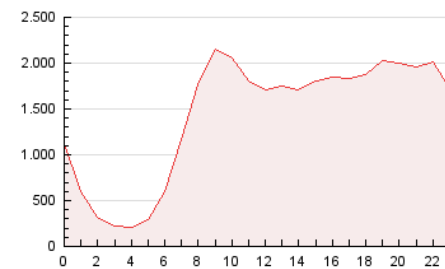

2. Secciones (Nacional)

	PAGINAS	%
HOME	6.945.790	19.25 %
RESTO	29.129.262	80.75 %

3. Por día del mes (Nacional)

Día	N. únicos	Visitas	Páginas	Día	N. únicos	Visitas	Páginas	Día	N. únicos	Visitas	Páginas
1	547.005	632.836	999.671	11	691.922	824.437	1.311.742	21	671.866	813.973	1.237.352
2	514.601	591.380	1.024.605	12	772.144	884.239	1.346.164	22	745.323	862.985	1.399.132
3	549.223	665.089	1.108.133	13	558.618	628.986	1.030.367	23	841.699	990.442	1.560.138
4	588.082	725.472	1.145.608	14	558.261	646.944	1.043.185	24	665.412	804.424	1.271.589
5	543.734	643.101	1.050.338	15	525.530	629.379	1.083.615	25	578.006	691.574	1.134.595
6	544.152	632.504	953.650	16	574.336	686.453	1.149.439	26	480.820	563.801	1.007.562
7	506.483	592.982	921.205	17	535.538	665.801	1.142.986	27	440.880	528.497	867.742
8	513.221	606.853	1.003.191	18	747.376	904.804	1.432.916	28	585.474	699.748	1.095.295
9	548.447	655.311	1.107.195	19	543.639	647.036	1.098.866	29	678.896	818.313	1.353.867
10	658.611	814.609	1.350.157	20	511.852	582.622	981.722	30	719.430	883.169	1.388.682
								31	861.781	973.367	1.474.343

4. Gráficas (Nacional)

4.1 Por día de la semana (promedio)

N. únicos / Visitas (x 100)

Páginas (x 100)

4.2 Por franja horaria (promedio)

Visitas_ (x 1000)

Páginas (x 1000)

4.3 Por meses

N. únicos / Visitas (x 1000)

Páginas (x 1000)

5. Observaciones

Este Medio Electrónico de Comunicación ha sido medido por la herramienta Google Analytics de Google (GA4)

6. Definiciones básicas (Para más información ver Normas Técnicas para el Control de los Medios Electrónicos de Comunicación)