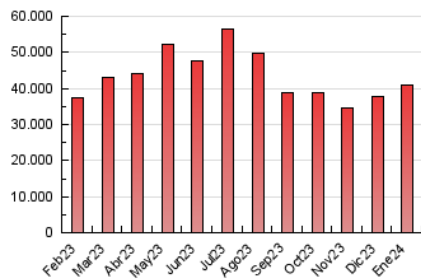

Páginas (x 1000)