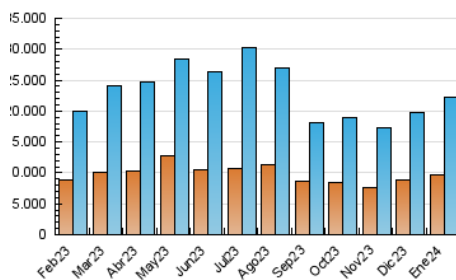

4.3 Por meses

N. únicos / Visitas (x 1000)