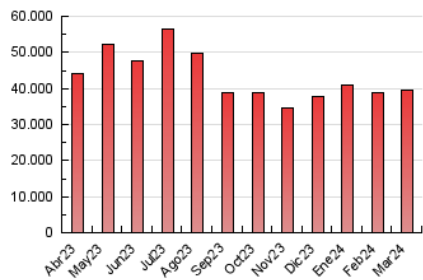

Páginas (x 1000)