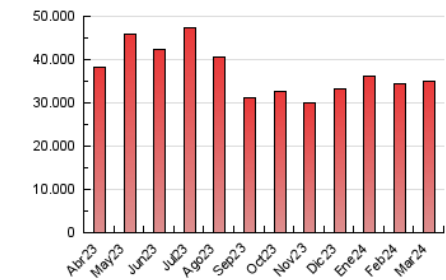

Páginas (x 1000)