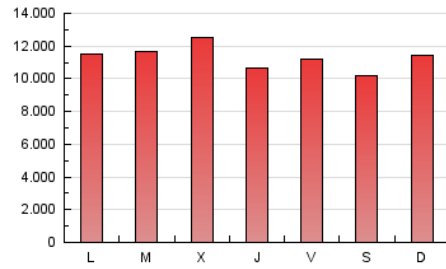

1. Cifras totales y promedios (Nacional)

MES - AÑO	NAVEGADORES UNICOS	VISITAS	PAGINAS
Marzo - 2024	9.023.477	21.438.386	34.928.500
PROMEDIO DIARIO	579.926	691.561	1.126.726
PROMEDIO LUNES-VIERNES	574.941	690.306	1.149.835
PROMEDIO SABADO-DOMINGO	590.396	694.196	1.078.197
PAGINAS / VISITAS	1,63		
DURACION MEDIA VISITAS	0:03:10		
TIEMPO INTERACCIÓN MEDIO	0:02:44		

2. Secciones (Nacional)

	PAGINAS	%
HOME	7.072.862	20.25 %
RESTO	27.855.638	79.75 %

3. Por día del mes (Nacional)

Día	N. únicos	Visitas	Páginas	Día	N. únicos	Visitas	Páginas	Día	N. únicos	Visitas	Páginas
1	727.795	893.245	1.388.920	11	619.715	732.689	1.237.805	21	495.577	605.654	1.061.185
2	530.929	638.006	1.055.014	12	597.777	733.499	1.212.806	22	543.463	650.095	1.141.508
3	487.364	587.189	958.231	13	691.913	820.668	1.326.830	23	616.284	722.143	1.144.086
4	477.637	566.368	1.027.849	14	620.142	782.522	1.265.322	24	743.736	826.809	1.222.283
5	716.833	865.745	1.343.371	15	658.238	802.948	1.267.307	25	628.515	714.880	1.167.590
6	588.026	687.481	1.134.847	16	561.644	692.062	1.052.564	26	483.777	596.112	1.060.065
7	434.796	518.165	922.920	17	687.639	799.872	1.204.672	27	609.817	728.372	1.164.391
8	401.036	484.772	854.093	18	590.881	701.198	1.174.106	28	536.547	622.866	1.014.913
9	389.937	473.473	797.740	19	511.819	599.895	1.060.081	29	460.812	557.034	944.464
10	695.444	796.164	1.220.642	20	678.642	832.218	1.376.159	30	564.630	677.159	1.032.431
								31	626.352	729.083	1.094.305

4. Gráficas (Nacional)

4.1 Por día de la semana (promedio)

N. únicos / Visitas (x 100)

Páginas (x 100)

4.2 Por franja horaria (promedio)

Visitas_ (x 1000)

Páginas (x 1000)

4.3 Por meses