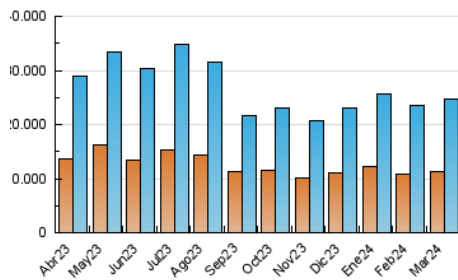

4.3 Por meses

N. únicos / Visitas (x 1000)