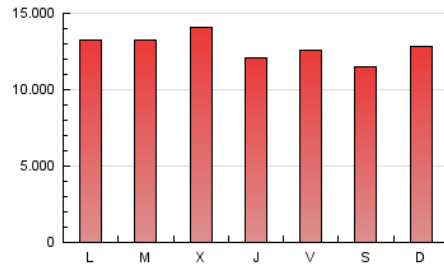

1. Cifras totales y promedios (Nacional e Internacional)

MES - AÑO	NAVEGADORES UNICOS	VISITAS	PAGINAS
Marzo - 2024	11.400.865	24.635.719	39.589.544
PROMEDIO DIARIO	674.304	794.701	1.277.082
PROMEDIO LUNES-VIERNES	671.729	797.201	1.305.339
PROMEDIO SABADO-DOMINGO	679.709	789.450	1.217.743
PAGINAS / VISITAS	1,61		
DURACION MEDIA VISITAS	0:03:05		
TIEMPO INTERACCIÓN MEDIO	0:02:26		

2. Secciones (Nacional e Internacional)

	PAGINAS	%
HOME	8.619.614	21.77 %
RESTO	30.969.930	78.23 %

3. Por día del mes (Nacional e Internacional)

Día	N. únicos	Visitas	Páginas	Día	N. únicos	Visitas	Páginas	Día	N. únicos	Visitas	Páginas
1	813.864	990.184	1.535.341	11	781.739	900.763	1.480.418	21	582.331	706.527	1.202.860
2	629.400	739.510	1.206.568	12	717.276	858.117	1.396.066	22	618.034	740.533	1.271.970
3	579.960	688.255	1.106.277	13	790.274	925.022	1.489.705	23	697.514	806.821	1.271.399
4	572.859	665.639	1.181.442	14	716.262	883.192	1.417.513	24	829.728	921.382	1.355.020
5	825.213	981.219	1.510.570	15	754.145	898.870	1.420.311	25	727.015	812.689	1.319.559
6	695.674	801.561	1.307.341	16	647.792	780.592	1.186.557	26	560.500	685.970	1.190.837
7	546.119	646.669	1.100.340	17	774.778	882.921	1.343.429	27	683.490	821.670	1.286.127
8	493.643	593.079	1.002.449	18	688.369	810.613	1.332.788	28	603.622	705.112	1.129.222
9	472.596	569.143	932.443	19	605.059	731.798	1.213.449	29	546.131	642.241	1.076.618
10	812.368	922.742	1.395.133	20	784.698	939.749	1.547.184	30	643.377	770.475	1.160.056
								31	709.581	812.661	1.220.552

4. Gráficas (Nacional e Internacional)

4.1 Por día de la semana (promedio)

N. únicos / Visitas (x 100)

Páginas (x 100)

4.2 Por franja horaria (promedio)

Visitas_ (x 1000)

Páginas (x 1000)

4.3 Por meses