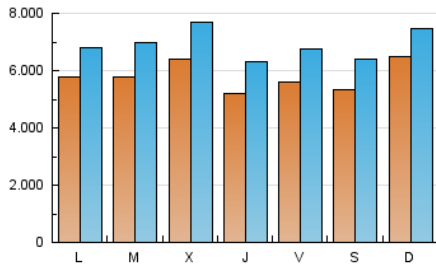

1. Cifras totales y promedios (Nacional)

MES - AÑO	NAVEGADORES UNICOS	VISITAS	PAGINAS
Marzo - 2024	9.023.477	21.438.386	34.928.500
PROMEDIO DIARIO	579.926	691.561	1.126.726
PROMEDIO LUNES-VIERNES	574.941	690.306	1.149.835
PROMEDIO SABADO-DOMINGO	590.396	694.196	1.078.197
PAGINAS / VISITAS	1,63		
DURACION MEDIA VISITAS	0:03:10		
TIEMPO INTERACCIÓN MEDIO	0:02:44		

2. Secciones (Nacional)

	PAGINAS	%
HOME	7.072.862	20.25 %
RESTO	27.855.638	79.75 %

3. Por día del mes (Nacional)

Día	N. únicos	Visitas	Páginas	Día	N. únicos	Visitas	Páginas	Día	N. únicos	Visitas	Páginas
1	727.795	893.245	1.388.920	11	619.715	732.689	1.237.805	21	495.577	605.654	1.061.185
2	530.929	638.006	1.055.014	12	597.777	733.499	1.212.806	22	543.463	650.095	1.141.508
3	487.364	587.189	958.231	13	691.913	820.668	1.326.830	23	616.284	722.143	1.144.086
4	477.637	566.368	1.027.849	14	620.142	782.522	1.265.322	24	743.736	826.809	1.222.283
5	716.833	865.745	1.343.371	15	658.238	802.948	1.267.307	25	628.515	714.880	1.167.590
6	588.026	687.481	1.134.847	16	561.644	692.062	1.052.564	26	483.777	596.112	1.060.065
7	434.796	518.165	922.920	17	687.639	799.872	1.204.672	27	609.817	728.372	1.164.391
8	401.036	484.772	854.093	18	590.881	701.198	1.174.106	28	536.547	622.866	1.014.913
9	389.937	473.473	797.740	19	511.819	599.895	1.060.081	29	460.812	557.034	944.464
10	695.444	796.164	1.220.642	20	678.642	832.218	1.376.159	30	564.630	677.159	1.032.431
								31	626.352	729.083	1.094.305

4. Gráficas (Nacional)

4.1 Por día de la semana (promedio)

N. únicos / Visitas (x 100)

Páginas (x 100)

4.2 Por franja horaria (promedio)

Visitas_ (x 1000)

Páginas (x 1000)

4.3 Por meses