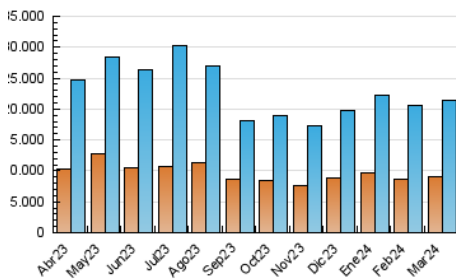

4.3 Por meses

N. únicos / Visitas (x 1000)