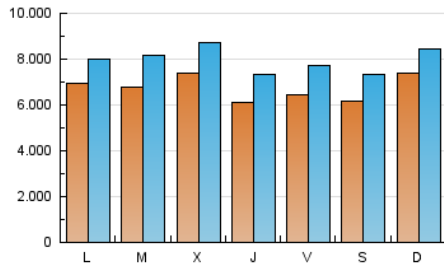

1. Cifras totales y promedios (Nacional e Internacional)

MES - AÑO	NAVEGADORES UNICOS	VISITAS	PAGINAS
Marzo - 2024	11.400.865	24.635.719	39.589.544
PROMEDIO DIARIO	674.304	794.701	1.277.082
PROMEDIO LUNES-VIERNES	671.729	797.201	1.305.339
PROMEDIO SABADO-DOMINGO	679.709	789.450	1.217.743
PAGINAS / VISITAS	1,61		
DURACION MEDIA VISITAS	0:03:05		
TIEMPO INTERACCIÓN MEDIO	0:02:26		

2. Secciones (Nacional e Internacional)

	PAGINAS	%
HOME	8.619.614	21.77 %
RESTO	30.969.930	78.23 %

3. Por día del mes (Nacional e Internacional)

Día	N. únicos	Visitas	Páginas	Día	N. únicos	Visitas	Páginas	Día	N. únicos	Visitas	Páginas
1	813.864	990.184	1.535.341	11	781.739	900.763	1.480.418	21	582.331	706.527	1.202.860
2	629.400	739.510	1.206.568	12	717.276	858.117	1.396.066	22	618.034	740.533	1.271.970
3	579.960	688.255	1.106.277	13	790.274	925.022	1.489.705	23	697.514	806.821	1.271.399
4	572.859	665.639	1.181.442	14	716.262	883.192	1.417.513	24	829.728	921.382	1.355.020
5	825.213	981.219	1.510.570	15	754.145	898.870	1.420.311	25	727.015	812.689	1.319.559
6	695.674	801.561	1.307.341	16	647.792	780.592	1.186.557	26	560.500	685.970	1.190.837
7	546.119	646.669	1.100.340	17	774.778	882.921	1.343.429	27	683.490	821.670	1.286.127
8	493.643	593.079	1.002.449	18	688.369	810.613	1.332.788	28	603.622	705.112	1.129.222
9	472.596	569.143	932.443	19	605.059	731.798	1.213.449	29	546.131	642.241	1.076.618
10	812.368	922.742	1.395.133	20	784.698	939.749	1.547.184	30	643.377	770.475	1.160.056
								31	709.581	812.661	1.220.552

4. Gráficas (Nacional e Internacional)

4.1 Por día de la semana (promedio)

N. únicos / Visitas (x 100)

Páginas (x 100)

4.2 Por franja horaria (promedio)

Visitas_ (x 1000)

Páginas (x 1000)

4.3 Por meses