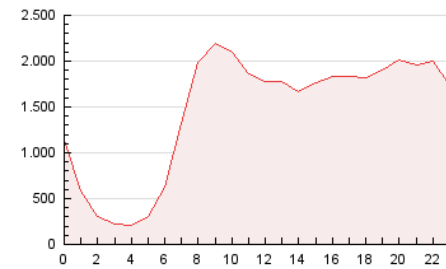

2. Secciones (Nacional)

	PAGINAS	%
HOME	7.072.862	20.25 %
RESTO	27.855.638	79.75 %

3. Por día del mes (Nacional)

Día	N. únicos	Visitas	Páginas	Día	N. únicos	Visitas	Páginas	Día	N. únicos	Visitas	Páginas
1	727.795	893.245	1.388.920	11	619.715	732.689	1.237.805	21	495.577	605.654	1.061.185
2	530.929	638.006	1.055.014	12	597.777	733.499	1.212.806	22	543.463	650.095	1.141.508
3	487.364	587.189	958.231	13	691.913	820.668	1.326.830	23	616.284	722.143	1.144.086
4	477.637	566.368	1.027.849	14	620.142	782.522	1.265.322	24	743.736	826.809	1.222.283
5	716.833	865.745	1.343.371	15	658.238	802.948	1.267.307	25	628.515	714.880	1.167.590
6	588.026	687.481	1.134.847	16	561.644	692.062	1.052.564	26	483.777	596.112	1.060.065
7	434.796	518.165	922.920	17	687.639	799.872	1.204.672	27	609.817	728.372	1.164.391
8	401.036	484.772	854.093	18	590.881	701.198	1.174.106	28	536.547	622.866	1.014.913
9	389.937	473.473	797.740	19	511.819	599.895	1.060.081	29	460.812	557.034	944.464
10	695.444	796.164	1.220.642	20	678.642	832.218	1.376.159	30	564.630	677.159	1.032.431
								31	626.352	729.083	1.094.305

4. Gráficas (Nacional)

4.1 Por día de la semana (promedio)

N. únicos / Visitas (x 100)

Páginas (x 100)

4.2 Por franja horaria (promedio)

Visitas_ (x 1000)

Páginas (x 1000)

4.3 Por meses

N. únicos / Visitas (x 1000)

Páginas (x 1000)

5. Observaciones

Este Medio Electrónico de Comunicación ha sido medido por la herramienta Google Analytics de Google (GA4)

6. Definiciones básicas (Para más información ver Normas Técnicas para el Control de los Medios Electrónicos de Comunicación)