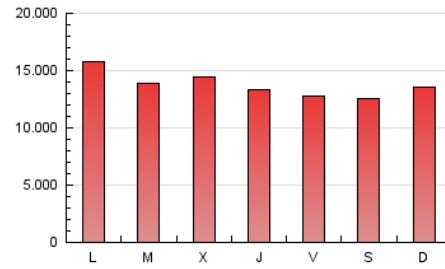

1. Cifras totales y promedios (Nacional e Internacional)

MES - AÑO	NAVEGADORES UNICOS	VISITAS	PAGINAS
Abril - 2024	11.397.601	25.923.005	41.495.255
PROMEDIO DIARIO	725.033	864.100	1.383.175
PROMEDIO LUNES-VIERNES	728.368	870.916	1.412.820
PROMEDIO SABADO-DOMINGO	715.861	845.358	1.301.652
PAGINAS / VISITAS	1,60		
DURACION MEDIA VISITAS	0:03:00		
TIEMPO INTERACCIÓN MEDIO	0:02:29		

2. Secciones (Nacional e Internacional)

	PAGINAS	%
HOME	8.797.318	21.20 %
RESTO	32.697.937	78.80 %

3. Por día del mes (Nacional e Internacional)

Día	N. únicos	Visitas	Páginas	Día	N. únicos	Visitas	Páginas	Día	N. únicos	Visitas	Páginas
1	807.201	928.429	1.405.970	11	606.622	725.881	1.238.149	21	537.423	658.280	1.055.105
2	700.707	844.103	1.384.041	12	643.882	786.501	1.278.962	22	647.098	769.152	1.311.652
3	758.366	902.971	1.438.667	13	616.422	683.043	1.130.267	23	637.248	755.023	1.254.282
4	559.835	689.677	1.149.650	14	731.330	855.288	1.341.850	24	734.287	888.944	1.476.750
5	577.816	684.861	1.153.950	15	699.743	813.507	1.334.394	25	802.381	943.048	1.659.214
6	634.609	735.942	1.153.744	16	836.471	968.007	1.512.113	26	846.640	1.030.906	1.619.082
7	693.728	823.204	1.300.244	17	830.933	1.008.925	1.527.978	27	1.118.428	1.335.281	1.913.082
8	756.834	931.779	1.490.217	18	677.676	794.760	1.279.194	28	958.209	1.170.056	1.704.160
9	689.001	829.822	1.345.851	19	518.646	619.272	1.041.620	29	1.205.945	1.504.065	2.353.498
10	693.695	819.580	1.353.204	20	436.741	501.769	814.767	30	793.062	920.929	1.473.598

4. Gráficas (Nacional e Internacional)

4.1 Por día de la semana (promedio)

N. únicos / Visitas (x 100)

Páginas (x 100)

4.2 Por franja horaria (promedio)

Visitas_ (x 1000)

Páginas (x 1000)

4.3 Por meses