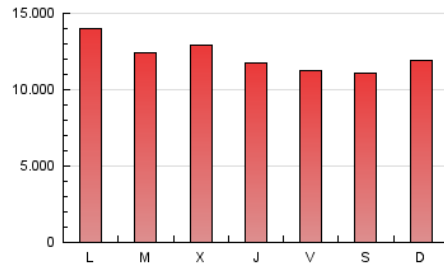

1. Cifras totales y promedios (Nacional)

MES - AÑO	NAVEGADORES UNICOS	VISITAS	PAGINAS
Abril - 2024	9.041.289	22.659.955	36.778.863
PROMEDIO DIARIO	626.421	755.332	1.225.962
PROMEDIO LUNES-VIERNES	629.964	762.223	1.254.211
PROMEDIO SABADO-DOMINGO	616.679	736.382	1.148.276
PAGINAS / VISITAS	1,62		
DURACION MEDIA VISITAS	0:03:03		
TIEMPO INTERACCIÓN MEDIO	0:02:45		

2. Secciones (Nacional)

	PAGINAS	%
HOME	6.973.229	18.96 %
RESTO	29.805.634	81.04 %

3. Por día del mes (Nacional)

Día	N. únicos	Visitas	Páginas	Día	N. únicos	Visitas	Páginas	Día	N. únicos	Visitas	Páginas
1	709.009	819.624	1.258.771	11	509.899	615.198	1.084.424	21	452.804	556.206	915.438
2	615.251	754.610	1.242.338	12	547.718	672.650	1.122.770	22	530.685	645.192	1.125.545
3	664.854	799.634	1.287.008	13	513.631	580.774	970.981	23	539.642	642.715	1.098.040
4	467.050	589.479	1.000.530	14	619.690	721.781	1.167.320	24	635.797	789.889	1.322.328
5	487.760	577.199	1.004.125	15	582.232	694.040	1.149.740	25	697.043	824.464	1.485.913
6	537.908	631.450	1.004.274	16	740.439	867.792	1.353.720	26	745.420	917.819	1.462.590
7	597.655	708.258	1.144.793	17	741.585	900.682	1.380.667	27	1.007.734	1.224.429	1.744.546
8	657.861	805.747	1.321.430	18	589.704	709.270	1.135.357	28	841.242	1.040.336	1.535.326
9	592.121	720.189	1.185.683	19	436.943	517.859	905.251	29	1.085.879	1.387.788	2.159.260
10	592.608	707.259	1.188.810	20	362.764	427.823	703.533	30	689.707	809.799	1.318.352

4. Gráficas (Nacional)

4.1 Por día de la semana (promedio)

N. únicos / Visitas (x 100)

Páginas (x 100)

4.2 Por franja horaria (promedio)

Visitas_ (x 1000)

Páginas (x 1000)

4.3 Por meses