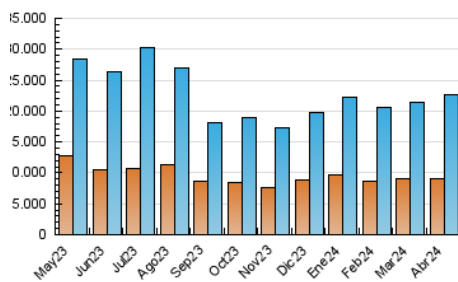

4.3 Por meses

N. únicos / Visitas (x 1000)