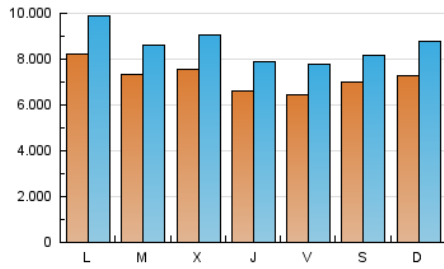

1. Cifras totales y promedios (Nacional e Internacional)

MES - AÑO	NAVEGADORES UNICOS	VISITAS	PAGINAS
Abril - 2024	11.397.601	25.923.005	41.495.255
PROMEDIO DIARIO	725.033	864.100	1.383.175
PROMEDIO LUNES-VIERNES	728.368	870.916	1.412.820
PROMEDIO SABADO-DOMINGO	715.861	845.358	1.301.652
PAGINAS / VISITAS	1,60		
DURACION MEDIA VISITAS	0:03:00		
TIEMPO INTERACCIÓN MEDIO	0:02:29		

2. Secciones (Nacional e Internacional)

	PAGINAS	%
HOME	8.797.318	21.20 %
RESTO	32.697.937	78.80 %

3. Por día del mes (Nacional e Internacional)

Día	N. únicos	Visitas	Páginas	Día	N. únicos	Visitas	Páginas	Día	N. únicos	Visitas	Páginas
1	807.201	928.429	1.405.970	11	606.622	725.881	1.238.149	21	537.423	658.280	1.055.105
2	700.707	844.103	1.384.041	12	643.882	786.501	1.278.962	22	647.098	769.152	1.311.652
3	758.366	902.971	1.438.667	13	616.422	683.043	1.130.267	23	637.248	755.023	1.254.282
4	559.835	689.677	1.149.650	14	731.330	855.288	1.341.850	24	734.287	888.944	1.476.750
5	577.816	684.861	1.153.950	15	699.743	813.507	1.334.394	25	802.381	943.048	1.659.214
6	634.609	735.942	1.153.744	16	836.471	968.007	1.512.113	26	846.640	1.030.906	1.619.082
7	693.728	823.204	1.300.244	17	830.933	1.008.925	1.527.978	27	1.118.428	1.335.281	1.913.082
8	756.834	931.779	1.490.217	18	677.676	794.760	1.279.194	28	958.209	1.170.056	1.704.160
9	689.001	829.822	1.345.851	19	518.646	619.272	1.041.620	29	1.205.945	1.504.065	2.353.498
10	693.695	819.580	1.353.204	20	436.741	501.769	814.767	30	793.062	920.929	1.473.598

4. Gráficas (Nacional e Internacional)

4.1 Por día de la semana (promedio)

N. únicos / Visitas (x 100)

Páginas (x 100)

4.2 Por franja horaria (promedio)

Visitas_ (x 1000)

Páginas (x 1000)

4.3 Por meses