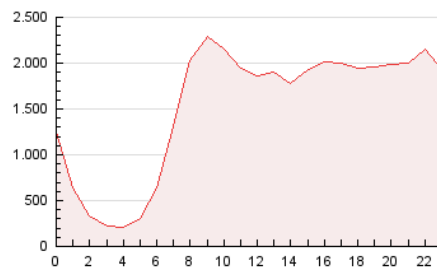

2. Secciones (Nacional)

	PAGINAS	%
HOME	6.973.229	18.96 %
RESTO	29.805.634	81.04 %

3. Por día del mes (Nacional)

Día	N. únicos	Visitas	Páginas	Día	N. únicos	Visitas	Páginas	Día	N. únicos	Visitas	Páginas
1	709.009	819.624	1.258.771	11	509.899	615.198	1.084.424	21	452.804	556.206	915.438
2	615.251	754.610	1.242.338	12	547.718	672.650	1.122.770	22	530.685	645.192	1.125.545
3	664.854	799.634	1.287.008	13	513.631	580.774	970.981	23	539.642	642.715	1.098.040
4	467.050	589.479	1.000.530	14	619.690	721.781	1.167.320	24	635.797	789.889	1.322.328
5	487.760	577.199	1.004.125	15	582.232	694.040	1.149.740	25	697.043	824.464	1.485.913
6	537.908	631.450	1.004.274	16	740.439	867.792	1.353.720	26	745.420	917.819	1.462.590
7	597.655	708.258	1.144.793	17	741.585	900.682	1.380.667	27	1.007.734	1.224.429	1.744.546
8	657.861	805.747	1.321.430	18	589.704	709.270	1.135.357	28	841.242	1.040.336	1.535.326
9	592.121	720.189	1.185.683	19	436.943	517.859	905.251	29	1.085.879	1.387.788	2.159.260
10	592.608	707.259	1.188.810	20	362.764	427.823	703.533	30	689.707	809.799	1.318.352

4. Gráficas (Nacional)

4.1 Por día de la semana (promedio)

N. únicos / Visitas (x 100)

Páginas (x 100)

4.2 Por franja horaria (promedio)

Visitas_ (x 1000)

Páginas (x 1000)

4.3 Por meses

N. únicos / Visitas (x 1000)

Páginas (x 1000)

5. Observaciones

Este Medio Electrónico de Comunicación ha sido medido por la herramienta Google Analytics de Google (GA4)

6. Definiciones básicas (Para más información ver Normas Técnicas para el Control de los Medios Electrónicos de Comunicación)