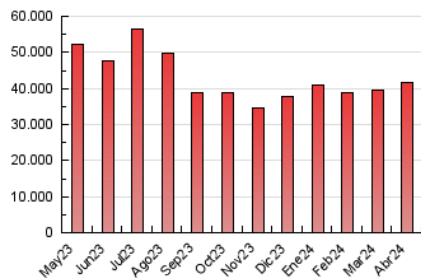

Páginas (x 1000)