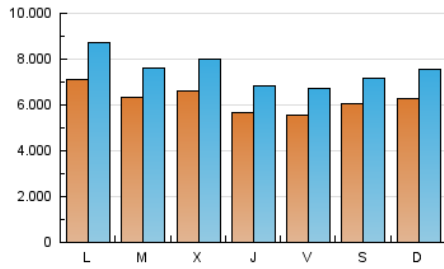

1. Cifras totales y promedios (Nacional)

MES - AÑO	NAVEGADORES UNICOS	VISITAS	PAGINAS
Abril - 2024	9.041.289	22.659.955	36.778.863
PROMEDIO DIARIO	626.421	755.332	1.225.962
PROMEDIO LUNES-VIERNES	629.964	762.223	1.254.211
PROMEDIO SABADO-DOMINGO	616.679	736.382	1.148.276
PAGINAS / VISITAS	1,62		
DURACION MEDIA VISITAS	0:03:03		
TIEMPO INTERACCIÓN MEDIO	0:02:45		

2. Secciones (Nacional)

	PAGINAS	%
HOME	6.973.229	18.96 %
RESTO	29.805.634	81.04 %

3. Por día del mes (Nacional)

Día	N. únicos	Visitas	Páginas	Día	N. únicos	Visitas	Páginas	Día	N. únicos	Visitas	Páginas
1	709.009	819.624	1.258.771	11	509.899	615.198	1.084.424	21	452.804	556.206	915.438
2	615.251	754.610	1.242.338	12	547.718	672.650	1.122.770	22	530.685	645.192	1.125.545
3	664.854	799.634	1.287.008	13	513.631	580.774	970.981	23	539.642	642.715	1.098.040
4	467.050	589.479	1.000.530	14	619.690	721.781	1.167.320	24	635.797	789.889	1.322.328
5	487.760	577.199	1.004.125	15	582.232	694.040	1.149.740	25	697.043	824.464	1.485.913
6	537.908	631.450	1.004.274	16	740.439	867.792	1.353.720	26	745.420	917.819	1.462.590
7	597.655	708.258	1.144.793	17	741.585	900.682	1.380.667	27	1.007.734	1.224.429	1.744.546
8	657.861	805.747	1.321.430	18	589.704	709.270	1.135.357	28	841.242	1.040.336	1.535.326
9	592.121	720.189	1.185.683	19	436.943	517.859	905.251	29	1.085.879	1.387.788	2.159.260
10	592.608	707.259	1.188.810	20	362.764	427.823	703.533	30	689.707	809.799	1.318.352

4. Gráficas (Nacional)

4.1 Por día de la semana (promedio)

N. únicos / Visitas (x 100)

Páginas (x 100)

4.2 Por franja horaria (promedio)

Visitas_ (x 1000)

Páginas (x 1000)

4.3 Por meses