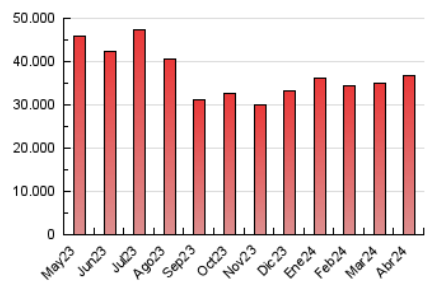

Páginas (x 1000)