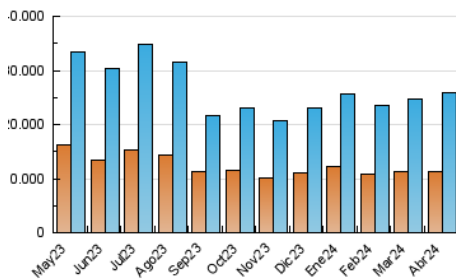

4.3 Por meses

N. únicos / Visitas (x 1000)