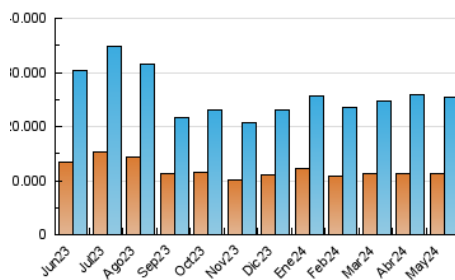

4.3 Por meses

N. únicos / Visitas (x 1000)