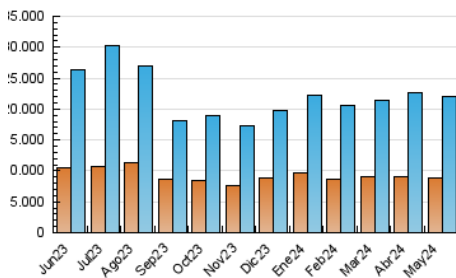

1. Cifras totales y promedios (Nacional)

MES - AÑO	NAVEGADORES UNICOS	VISITAS	PAGINAS
Mayo - 2024	8.791.267	22.052.588	35.591.375
PROMEDIO DIARIO	591.573	711.374	1.148.109
PROMEDIO LUNES-VIERNES	607.356	729.994	1.190.422
PROMEDIO SABADO-DOMINGO	546.197	657.841	1.026.458
PAGINAS / VISITAS	1,61		
DURACION MEDIA VISITAS	0:03:05		
TIEMPO INTERACCIÓN MEDIO	0:02:49		

2. Secciones (Nacional)

	PAGINAS	%
HOME	7.081.310	19.90 %
RESTO	28.510.065	80.10 %

3. Por día del mes (Nacional)

Día	N. únicos	Visitas	Páginas	Día	N. únicos	Visitas	Páginas	Día	N. únicos	Visitas	Páginas
1	695.014	830.643	1.269.157	11	452.169	532.655	890.821	21	507.709	645.068	1.084.043
2	615.965	728.465	1.132.228	12	627.643	787.671	1.215.434	22	506.787	624.000	1.080.420
3	411.138	500.224	885.237	13	677.008	805.527	1.352.689	23	538.438	645.485	1.090.524
4	343.382	431.631	744.779	14	672.811	775.705	1.279.210	24	416.527	513.284	915.944
5	440.362	528.280	871.271	15	597.873	717.533	1.155.910	25	406.849	495.398	796.371
6	497.317	595.199	1.023.359	16	588.629	722.206	1.157.813	26	497.042	599.092	948.574
7	615.011	741.324	1.222.692	17	762.297	923.874	1.366.074	27	558.080	676.094	1.135.476
8	695.790	822.830	1.336.353	18	834.207	951.042	1.372.179	28	706.909	830.687	1.330.666
9	897.913	1.078.413	1.608.845	19	767.919	936.958	1.372.235	29	589.491	708.921	1.176.188
10	699.387	825.911	1.305.411	20	558.675	667.045	1.156.775	30	597.841	724.022	1.186.621
								31	562.570	687.401	1.128.076

4. Gráficas (Nacional)

4.1 Por día de la semana (promedio)

N. únicos / Visitas (x 100)

Páginas (x 100)

4.2 Por franja horaria (promedio)

Visitas_ (x 1000)

Páginas (x 1000)

4.3 Por meses

N. únicos / Visitas (x 1000)

Páginas (x 1000)

5. Observaciones

Este Medio Electrónico de Comunicación ha sido medido por la herramienta Google Analytics de Google (GA4)

6. Definiciones básicas (Para más información ver Normas Técnicas para el Control de los Medios Electrónicos de Comunicación)