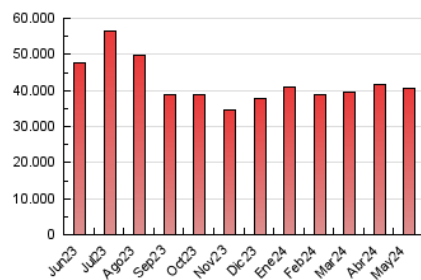

Páginas (x 1000)