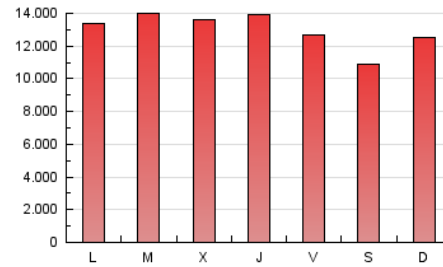

1. Cifras totales y promedios (Nacional e Internacional)

MES - AÑO	NAVEGADORES UNICOS	VISITAS	PAGINAS
Mayo - 2024	11.267.680	25.497.638	40.413.636
PROMEDIO DIARIO	693.355	822.504	1.303.666
PROMEDIO LUNES-VIERNES	711.393	843.383	1.350.234
PROMEDIO SABADO-DOMINGO	641.496	762.479	1.169.783
PAGINAS / VISITAS	1,58		
DURACION MEDIA VISITAS	0:03:03		
TIEMPO INTERACCIÓN MEDIO	0:02:31		

2. Secciones (Nacional e Internacional)

	PAGINAS	%
HOME	8.873.327	21.96 %
RESTO	31.540.309	78.04 %

3. Por día del mes (Nacional e Internacional)

Día	N. únicos	Visitas	Páginas	Día	N. únicos	Visitas	Páginas	Día	N. únicos	Visitas	Páginas
1	803.498	938.087	1.425.886	11	535.238	617.327	1.017.055	21	641.439	779.767	1.283.766
2	735.318	848.060	1.304.407	12	730.360	904.829	1.377.003	22	621.812	744.488	1.265.333
3	512.245	608.765	1.036.841	13	795.590	938.997	1.536.165	23	638.471	754.297	1.244.208
4	427.338	525.243	875.008	14	772.417	883.761	1.432.228	24	506.279	624.367	1.059.310
5	522.575	620.883	994.725	15	689.840	827.211	1.304.303	25	497.698	587.821	932.493
6	601.257	717.157	1.187.582	16	683.343	839.558	1.307.155	26	597.703	719.237	1.098.289
7	707.667	845.399	1.372.202	17	862.464	1.028.351	1.520.402	27	664.056	798.327	1.301.248
8	780.091	920.035	1.471.082	18	938.983	1.057.316	1.522.728	28	821.777	940.311	1.505.798
9	977.202	1.162.104	1.734.778	19	882.069	1.067.177	1.540.962	29	696.157	821.172	1.339.223
10	784.630	929.127	1.438.397	20	686.006	808.531	1.340.753	30	711.748	843.958	1.355.638
								31	668.737	795.975	1.288.668

4. Gráficas (Nacional e Internacional)

4.1 Por día de la semana (promedio)

N. únicos / Visitas (x 100)

Páginas (x 100)

4.2 Por franja horaria (promedio)

Visitas_ (x 1000)

Páginas (x 1000)

4.3 Por meses