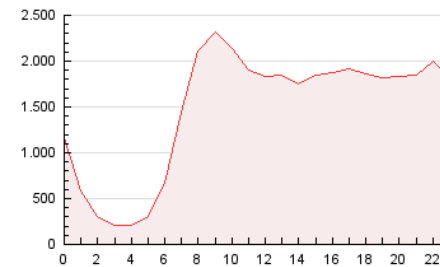

2. Secciones (Nacional)

	PAGINAS	%
HOME	7.081.310	19.90 %
RESTO	28.510.065	80.10 %

3. Por día del mes (Nacional)

Día	N. únicos	Visitas	Páginas	Día	N. únicos	Visitas	Páginas	Día	N. únicos	Visitas	Páginas
1	695.014	830.643	1.269.157	11	452.169	532.655	890.821	21	507.709	645.068	1.084.043
2	615.965	728.465	1.132.228	12	627.643	787.671	1.215.434	22	506.787	624.000	1.080.420
3	411.138	500.224	885.237	13	677.008	805.527	1.352.689	23	538.438	645.485	1.090.524
4	343.382	431.631	744.779	14	672.811	775.705	1.279.210	24	416.527	513.284	915.944
5	440.362	528.280	871.271	15	597.873	717.533	1.155.910	25	406.849	495.398	796.371
6	497.317	595.199	1.023.359	16	588.629	722.206	1.157.813	26	497.042	599.092	948.574
7	615.011	741.324	1.222.692	17	762.297	923.874	1.366.074	27	558.080	676.094	1.135.476
8	695.790	822.830	1.336.353	18	834.207	951.042	1.372.179	28	706.909	830.687	1.330.666
9	897.913	1.078.413	1.608.845	19	767.919	936.958	1.372.235	29	589.491	708.921	1.176.188
10	699.387	825.911	1.305.411	20	558.675	667.045	1.156.775	30	597.841	724.022	1.186.621
								31	562.570	687.401	1.128.076

4. Gráficas (Nacional)

4.1 Por día de la semana (promedio)

N. únicos / Visitas (x 100)

Páginas (x 100)

4.2 Por franja horaria (promedio)

Visitas_ (x 1000)

Páginas (x 1000)

4.3 Por meses

N. únicos / Visitas (x 1000)

Páginas (x 1000)

5. Observaciones

Este Medio Electrónico de Comunicación ha sido medido por la herramienta Google Analytics de Google (GA4)

6. Definiciones básicas (Para más información ver Normas Técnicas para el Control de los Medios Electrónicos de Comunicación)