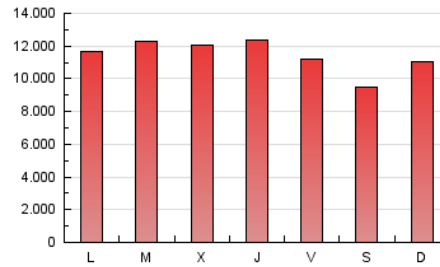

1. Cifras totales y promedios (Nacional)

MES - AÑO	NAVEGADORES UNICOS	VISITAS	PAGINAS
Mayo - 2024	8.791.267	22.052.588	35.591.375
PROMEDIO DIARIO	591.573	711.374	1.148.109
PROMEDIO LUNES-VIERNES	607.356	729.994	1.190.422
PROMEDIO SABADO-DOMINGO	546.197	657.841	1.026.458
PAGINAS / VISITAS	1,61		
DURACION MEDIA VISITAS	0:03:05		
TIEMPO INTERACCIÓN MEDIO	0:02:49		

2. Secciones (Nacional)

	PAGINAS	%
HOME	7.081.310	19.90 %
RESTO	28.510.065	80.10 %

3. Por día del mes (Nacional)

Día	N. únicos	Visitas	Páginas	Día	N. únicos	Visitas	Páginas	Día	N. únicos	Visitas	Páginas
1	695.014	830.643	1.269.157	11	452.169	532.655	890.821	21	507.709	645.068	1.084.043
2	615.965	728.465	1.132.228	12	627.643	787.671	1.215.434	22	506.787	624.000	1.080.420
3	411.138	500.224	885.237	13	677.008	805.527	1.352.689	23	538.438	645.485	1.090.524
4	343.382	431.631	744.779	14	672.811	775.705	1.279.210	24	416.527	513.284	915.944
5	440.362	528.280	871.271	15	597.873	717.533	1.155.910	25	406.849	495.398	796.371
6	497.317	595.199	1.023.359	16	588.629	722.206	1.157.813	26	497.042	599.092	948.574
7	615.011	741.324	1.222.692	17	762.297	923.874	1.366.074	27	558.080	676.094	1.135.476
8	695.790	822.830	1.336.353	18	834.207	951.042	1.372.179	28	706.909	830.687	1.330.666
9	897.913	1.078.413	1.608.845	19	767.919	936.958	1.372.235	29	589.491	708.921	1.176.188
10	699.387	825.911	1.305.411	20	558.675	667.045	1.156.775	30	597.841	724.022	1.186.621
								31	562.570	687.401	1.128.076

4. Gráficas (Nacional)

4.1 Por día de la semana (promedio)

N. únicos / Visitas (x 100)

Páginas (x 100)

4.2 Por franja horaria (promedio)

Visitas_ (x 1000)

Páginas (x 1000)

4.3 Por meses