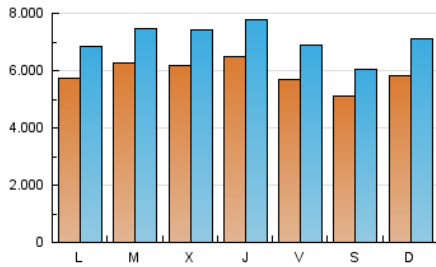

1. Cifras totales y promedios (Nacional)

MES - AÑO	NAVEGADORES UNICOS	VISITAS	PAGINAS
Mayo - 2024	8.791.267	22.052.588	35.591.375
PROMEDIO DIARIO	591.573	711.374	1.148.109
PROMEDIO LUNES-VIERNES	607.356	729.994	1.190.422
PROMEDIO SABADO-DOMINGO	546.197	657.841	1.026.458
PAGINAS / VISITAS	1,61		
DURACION MEDIA VISITAS	0:03:05		
TIEMPO INTERACCIÓN MEDIO	0:02:49		

2. Secciones (Nacional)

	PAGINAS	%
HOME	7.081.310	19.90 %
RESTO	28.510.065	80.10 %

3. Por día del mes (Nacional)

Día	N. únicos	Visitas	Páginas	Día	N. únicos	Visitas	Páginas	Día	N. únicos	Visitas	Páginas
1	695.014	830.643	1.269.157	11	452.169	532.655	890.821	21	507.709	645.068	1.084.043
2	615.965	728.465	1.132.228	12	627.643	787.671	1.215.434	22	506.787	624.000	1.080.420
3	411.138	500.224	885.237	13	677.008	805.527	1.352.689	23	538.438	645.485	1.090.524
4	343.382	431.631	744.779	14	672.811	775.705	1.279.210	24	416.527	513.284	915.944
5	440.362	528.280	871.271	15	597.873	717.533	1.155.910	25	406.849	495.398	796.371
6	497.317	595.199	1.023.359	16	588.629	722.206	1.157.813	26	497.042	599.092	948.574
7	615.011	741.324	1.222.692	17	762.297	923.874	1.366.074	27	558.080	676.094	1.135.476
8	695.790	822.830	1.336.353	18	834.207	951.042	1.372.179	28	706.909	830.687	1.330.666
9	897.913	1.078.413	1.608.845	19	767.919	936.958	1.372.235	29	589.491	708.921	1.176.188
10	699.387	825.911	1.305.411	20	558.675	667.045	1.156.775	30	597.841	724.022	1.186.621
								31	562.570	687.401	1.128.076

4. Gráficas (Nacional)

4.1 Por día de la semana (promedio)

N. únicos / Visitas (x 100)

Páginas (x 100)

4.2 Por franja horaria (promedio)

Visitas_ (x 1000)

Páginas (x 1000)

4.3 Por meses