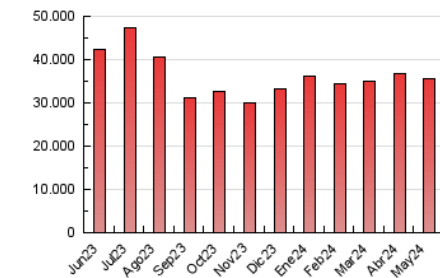

Páginas (x 1000)