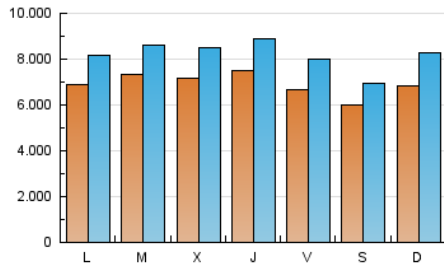

1. Cifras totales y promedios (Nacional e Internacional)

MES - AÑO	NAVEGADORES UNICOS	VISITAS	PAGINAS
Mayo - 2024	11.267.680	25.497.638	40.413.636
PROMEDIO DIARIO	693.355	822.504	1.303.666
PROMEDIO LUNES-VIERNES	711.393	843.383	1.350.234
PROMEDIO SABADO-DOMINGO	641.496	762.479	1.169.783
PAGINAS / VISITAS	1,58		
DURACION MEDIA VISITAS	0:03:03		
TIEMPO INTERACCIÓN MEDIO	0:02:31		

2. Secciones (Nacional e Internacional)

	PAGINAS	%
HOME	8.873.327	21.96 %
RESTO	31.540.309	78.04 %

3. Por día del mes (Nacional e Internacional)

Día	N. únicos	Visitas	Páginas	Día	N. únicos	Visitas	Páginas	Día	N. únicos	Visitas	Páginas
1	803.498	938.087	1.425.886	11	535.238	617.327	1.017.055	21	641.439	779.767	1.283.766
2	735.318	848.060	1.304.407	12	730.360	904.829	1.377.003	22	621.812	744.488	1.265.333
3	512.245	608.765	1.036.841	13	795.590	938.997	1.536.165	23	638.471	754.297	1.244.208
4	427.338	525.243	875.008	14	772.417	883.761	1.432.228	24	506.279	624.367	1.059.310
5	522.575	620.883	994.725	15	689.840	827.211	1.304.303	25	497.698	587.821	932.493
6	601.257	717.157	1.187.582	16	683.343	839.558	1.307.155	26	597.703	719.237	1.098.289
7	707.667	845.399	1.372.202	17	862.464	1.028.351	1.520.402	27	664.056	798.327	1.301.248
8	780.091	920.035	1.471.082	18	938.983	1.057.316	1.522.728	28	821.777	940.311	1.505.798
9	977.202	1.162.104	1.734.778	19	882.069	1.067.177	1.540.962	29	696.157	821.172	1.339.223
10	784.630	929.127	1.438.397	20	686.006	808.531	1.340.753	30	711.748	843.958	1.355.638
								31	668.737	795.975	1.288.668

4. Gráficas (Nacional e Internacional)

4.1 Por día de la semana (promedio)

N. únicos / Visitas (x 100)

Páginas (x 100)

4.2 Por franja horaria (promedio)

Visitas_ (x 1000)

Páginas (x 1000)

4.3 Por meses