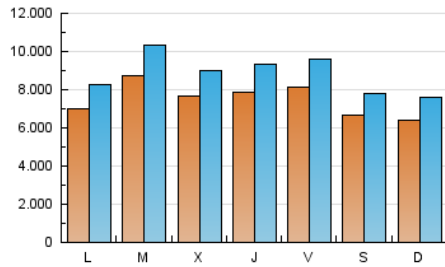

1. Cifras totales y promedios (Nacional e Internacional)

MES - AÑO	NAVEGADORES UNICOS	VISITAS	PAGINAS
Junio - 2024	11.484.352	26.315.629	40.738.283
PROMEDIO DIARIO	743.205	877.188	1.357.943
PROMEDIO LUNES-VIERNES	788.099	931.633	1.449.851
PROMEDIO SABADO-DOMINGO	653.416	768.296	1.174.126
PAGINAS / VISITAS	1,55		
DURACION MEDIA VISITAS	0:02:42		
TIEMPO INTERACCIÓN MEDIO	0:02:18		

2. Secciones (Nacional e Internacional)

	PAGINAS	%
HOME	8.258.939	20.27 %
RESTO	32.479.344	79.73 %

3. Por día del mes (Nacional e Internacional)

Día	N. únicos	Visitas	Páginas	Día	N. únicos	Visitas	Páginas	Día	N. únicos	Visitas	Páginas
1	559.578	656.085	1.055.595	11	702.360	817.148	1.344.465	21	794.328	948.927	1.464.994
2	673.584	783.424	1.196.963	12	983.753	1.155.803	1.748.616	22	554.686	633.712	1.026.178
3	548.803	650.153	1.104.399	13	886.579	1.041.820	1.639.014	23	663.832	781.400	1.204.787
4	743.918	907.089	1.422.584	14	751.460	887.116	1.411.487	24	720.273	843.590	1.307.025
5	628.567	744.934	1.231.156	15	706.822	824.206	1.221.439	25	655.959	774.390	1.294.948
6	736.532	900.239	1.389.207	16	566.999	674.187	1.054.720	26	716.168	813.115	1.341.700
7	961.870	1.109.096	1.662.447	17	653.830	762.743	1.191.558	27	802.079	946.009	1.502.576
8	796.250	917.355	1.321.364	18	1.402.011	1.639.092	2.155.859	28	754.566	888.118	1.375.238
9	694.240	860.917	1.306.293	19	738.116	888.365	1.356.141	29	732.371	854.938	1.269.395
10	871.713	1.057.396	1.719.666	20	709.097	857.522	1.333.942	30	585.794	696.740	1.084.527

4. Gráficas (Nacional e Internacional)

4.1 Por día de la semana (promedio)

N. únicos / Visitas (x 100)

Páginas (x 100)

4.2 Por franja horaria (promedio)

Visitas_ (x 1000)

Páginas (x 1000)

4.3 Por meses