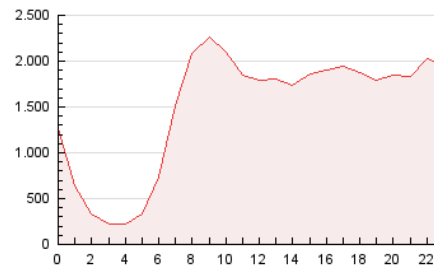

2. Secciones (Nacional)

	PAGINAS	%
HOME	6.604.665	18.37 %
RESTO	29.349.121	81.63 %

3. Por día del mes (Nacional)

Día	N. únicos	Visitas	Páginas	Día	N. únicos	Visitas	Páginas	Día	N. únicos	Visitas	Páginas
1	453.114	543.588	893.947	11	606.119	718.542	1.192.141	21	702.809	838.587	1.317.293
2	567.910	674.185	1.033.328	12	888.701	1.044.478	1.597.247	22	466.900	543.363	889.116
3	441.415	532.723	930.247	13	785.153	943.124	1.478.516	23	558.012	659.378	1.044.904
4	640.760	780.171	1.259.666	14	641.887	767.614	1.239.109	24	604.094	722.210	1.138.142
5	524.998	628.208	1.074.506	15	609.124	708.719	1.056.676	25	543.140	659.001	1.124.423
6	618.792	747.263	1.204.495	16	470.355	563.202	906.875	26	616.223	705.007	1.183.993
7	853.182	991.560	1.496.663	17	541.641	643.567	1.029.355	27	693.633	816.491	1.323.622
8	713.398	829.895	1.199.114	18	1.287.420	1.504.274	1.983.107	28	647.679	780.043	1.212.416
9	605.344	762.437	1.169.459	19	638.933	782.235	1.210.811	29	618.629	734.365	1.098.631
10	773.417	947.732	1.555.356	20	621.650	755.329	1.203.755	30	471.303	565.535	906.873

4. Gráficas (Nacional)

4.1 Por día de la semana (promedio)

N. únicos / Visitas (x 100)

Páginas (x 100)

4.2 Por franja horaria (promedio)

Visitas_ (x 1000)

Páginas (x 1000)

4.3 Por meses

N. únicos / Visitas (x 1000)

Páginas (x 1000)

5. Observaciones

Este Medio Electrónico de Comunicación ha sido medido por la herramienta Google Analytics de Google (GA4)

6. Definiciones básicas (Para más información ver Normas Técnicas para el Control de los Medios Electrónicos de Comunicación)