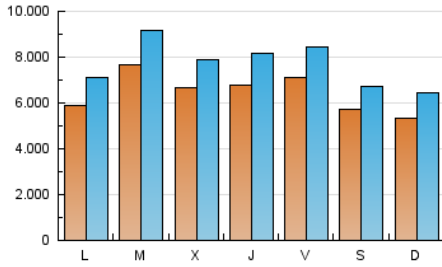

1. Cifras totales y promedios (Nacional)

MES - AÑO	NAVEGADORES UNICOS	VISITAS	PAGINAS
Junio - 2024	9.083.962	22.892.826	35.953.786
PROMEDIO DIARIO	640.191	763.094	1.198.460
PROMEDIO LUNES-VIERNES	683.582	815.408	1.287.743
PROMEDIO SABADO-DOMINGO	553.409	658.467	1.019.892
PAGINAS / VISITAS	1,57		
DURACION MEDIA VISITAS	0:02:44		
TIEMPO INTERACCIÓN MEDIO	0:02:31		

2. Secciones (Nacional)

	PAGINAS	%
HOME	6.604.665	18.37 %
RESTO	29.349.121	81.63 %

3. Por día del mes (Nacional)

Día	N. únicos	Visitas	Páginas	Día	N. únicos	Visitas	Páginas	Día	N. únicos	Visitas	Páginas
1	453.114	543.588	893.947	11	606.119	718.542	1.192.141	21	702.809	838.587	1.317.293
2	567.910	674.185	1.033.328	12	888.701	1.044.478	1.597.247	22	466.900	543.363	889.116
3	441.415	532.723	930.247	13	785.153	943.124	1.478.516	23	558.012	659.378	1.044.904
4	640.760	780.171	1.259.666	14	641.887	767.614	1.239.109	24	604.094	722.210	1.138.142
5	524.998	628.208	1.074.506	15	609.124	708.719	1.056.676	25	543.140	659.001	1.124.423
6	618.792	747.263	1.204.495	16	470.355	563.202	906.875	26	616.223	705.007	1.183.993
7	853.182	991.560	1.496.663	17	541.641	643.567	1.029.355	27	693.633	816.491	1.323.622
8	713.398	829.895	1.199.114	18	1.287.420	1.504.274	1.983.107	28	647.679	780.043	1.212.416
9	605.344	762.437	1.169.459	19	638.933	782.235	1.210.811	29	618.629	734.365	1.098.631
10	773.417	947.732	1.555.356	20	621.650	755.329	1.203.755	30	471.303	565.535	906.873

4. Gráficas (Nacional)

4.1 Por día de la semana (promedio)

N. únicos / Visitas (x 100)

Páginas (x 100)

4.2 Por franja horaria (promedio)

Visitas_ (x 1000)

Páginas (x 1000)

4.3 Por meses