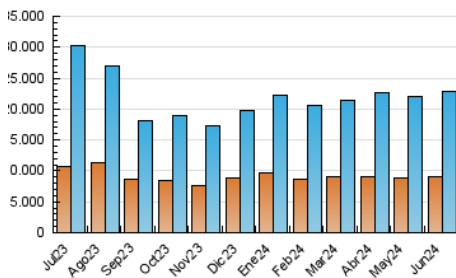

4.3 Por meses

N. únicos / Visitas (x 1000)