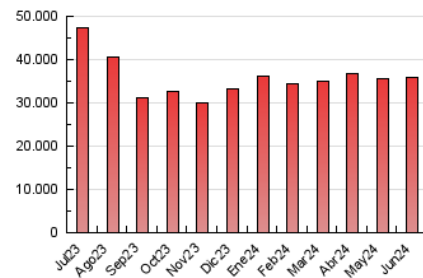

Páginas (x 1000)