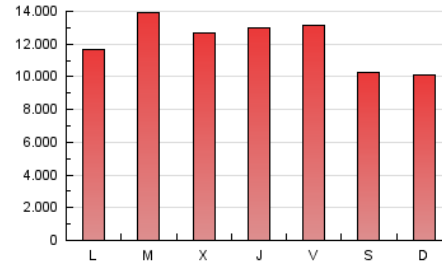

1. Cifras totales y promedios (Nacional)

MES - AÑO	NAVEGADORES UNICOS	VISITAS	PAGINAS
Junio - 2024	9.083.962	22.892.826	35.953.786
PROMEDIO DIARIO	640.191	763.094	1.198.460
PROMEDIO LUNES-VIERNES	683.582	815.408	1.287.743
PROMEDIO SABADO-DOMINGO	553.409	658.467	1.019.892
PAGINAS / VISITAS	1,57		
DURACION MEDIA VISITAS	0:02:44		
TIEMPO INTERACCIÓN MEDIO	0:02:31		

2. Secciones (Nacional)

	PAGINAS	%
HOME	6.604.665	18.37 %
RESTO	29.349.121	81.63 %

3. Por día del mes (Nacional)

Día	N. únicos	Visitas	Páginas	Día	N. únicos	Visitas	Páginas	Día	N. únicos	Visitas	Páginas
1	453.114	543.588	893.947	11	606.119	718.542	1.192.141	21	702.809	838.587	1.317.293
2	567.910	674.185	1.033.328	12	888.701	1.044.478	1.597.247	22	466.900	543.363	889.116
3	441.415	532.723	930.247	13	785.153	943.124	1.478.516	23	558.012	659.378	1.044.904
4	640.760	780.171	1.259.666	14	641.887	767.614	1.239.109	24	604.094	722.210	1.138.142
5	524.998	628.208	1.074.506	15	609.124	708.719	1.056.676	25	543.140	659.001	1.124.423
6	618.792	747.263	1.204.495	16	470.355	563.202	906.875	26	616.223	705.007	1.183.993
7	853.182	991.560	1.496.663	17	541.641	643.567	1.029.355	27	693.633	816.491	1.323.622
8	713.398	829.895	1.199.114	18	1.287.420	1.504.274	1.983.107	28	647.679	780.043	1.212.416
9	605.344	762.437	1.169.459	19	638.933	782.235	1.210.811	29	618.629	734.365	1.098.631
10	773.417	947.732	1.555.356	20	621.650	755.329	1.203.755	30	471.303	565.535	906.873

4. Gráficas (Nacional)

4.1 Por día de la semana (promedio)

N. únicos / Visitas (x 100)

Páginas (x 100)

4.2 Por franja horaria (promedio)

Visitas_ (x 1000)

Páginas (x 1000)

4.3 Por meses