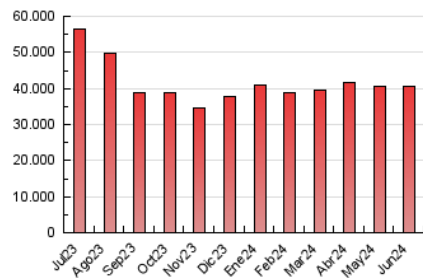

Páginas (x 1000)