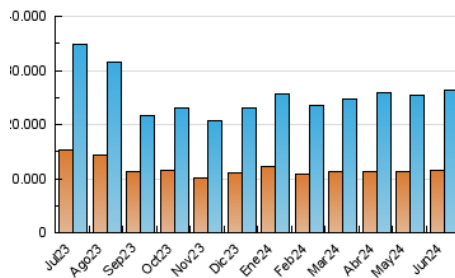

4.3 Por meses

N. únicos / Visitas (x 1000)