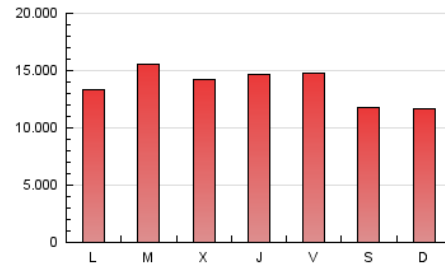

1. Cifras totales y promedios (Nacional e Internacional)

MES - AÑO	NAVEGADORES UNICOS	VISITAS	PAGINAS
Junio - 2024	11.484.352	26.315.629	40.738.283
PROMEDIO DIARIO	743.205	877.188	1.357.943
PROMEDIO LUNES-VIERNES	788.099	931.633	1.449.851
PROMEDIO SABADO-DOMINGO	653.416	768.296	1.174.126
PAGINAS / VISITAS	1,55		
DURACION MEDIA VISITAS	0:02:42		
TIEMPO INTERACCIÓN MEDIO	0:02:18		

2. Secciones (Nacional e Internacional)

	PAGINAS	%
HOME	8.258.939	20.27 %
RESTO	32.479.344	79.73 %

3. Por día del mes (Nacional e Internacional)

Día	N. únicos	Visitas	Páginas	Día	N. únicos	Visitas	Páginas	Día	N. únicos	Visitas	Páginas
1	559.578	656.085	1.055.595	11	702.360	817.148	1.344.465	21	794.328	948.927	1.464.994
2	673.584	783.424	1.196.963	12	983.753	1.155.803	1.748.616	22	554.686	633.712	1.026.178
3	548.803	650.153	1.104.399	13	886.579	1.041.820	1.639.014	23	663.832	781.400	1.204.787
4	743.918	907.089	1.422.584	14	751.460	887.116	1.411.487	24	720.273	843.590	1.307.025
5	628.567	744.934	1.231.156	15	706.822	824.206	1.221.439	25	655.959	774.390	1.294.948
6	736.532	900.239	1.389.207	16	566.999	674.187	1.054.720	26	716.168	813.115	1.341.700
7	961.870	1.109.096	1.662.447	17	653.830	762.743	1.191.558	27	802.079	946.009	1.502.576
8	796.250	917.355	1.321.364	18	1.402.011	1.639.092	2.155.859	28	754.566	888.118	1.375.238
9	694.240	860.917	1.306.293	19	738.116	888.365	1.356.141	29	732.371	854.938	1.269.395
10	871.713	1.057.396	1.719.666	20	709.097	857.522	1.333.942	30	585.794	696.740	1.084.527

4. Gráficas (Nacional e Internacional)

4.1 Por día de la semana (promedio)

N. únicos / Visitas (x 100)

Páginas (x 100)

4.2 Por franja horaria (promedio)

Visitas_ (x 1000)

Páginas (x 1000)

4.3 Por meses