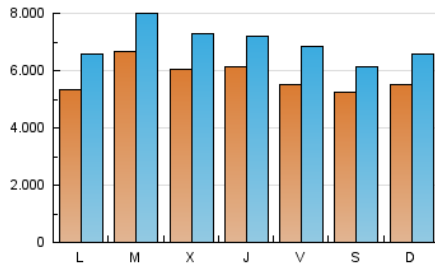

4. Gráficas (Nacional)

4.1 Por día de la semana (promedio)

N. únicos / Visitas (x 100)