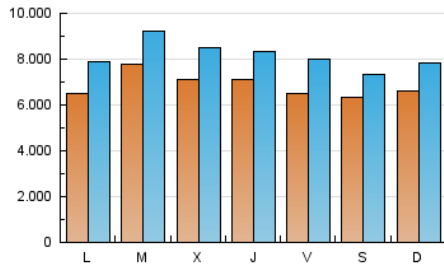

4. Gráficas (Nacional e Internacional)

4.1 Por día de la semana (promedio)

N. únicos / Visitas (x 100)