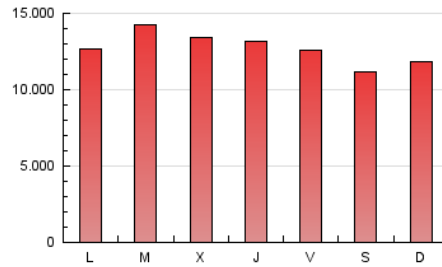

### 1. Cifras totales y promedios (Nacional e Internacional)

MES - AÑO	NAVEGADORES UNICOS	VISITAS	PAGINAS
Julio - 2024	11.101.195	25.387.170	39.701.221
<b>PROMEDIO DIARIO</b>	<b>686.714</b>	<b>818.941</b>	<b>1.280.685</b>
<b>PROMEDIO LUNES-VIERNES</b>	701.117	840.288	1.325.322
<b>PROMEDIO SABADO-DOMINGO</b>	645.305	757.568	1.152.353
<b>PAGINAS / VISITAS</b>	1,56		
<b>DURACION MEDIA VISITAS</b>	0:02:49		
<b>TIEMPO INTERACCIÓN MEDIO</b>	0:02:26		

### 3. Por día del mes (Nacional e Internacional)

Día	N. únicos	Visitas	Páginas	Día	N. únicos	Visitas	Páginas	Día	N. únicos	Visitas	Páginas
<b>1</b>	549.655	686.642	1.123.279	<b>11</b>	737.490	867.409	1.388.571	<b>21</b>	694.780	789.846	1.231.199
<b>2</b>	638.038	757.484	1.218.132	<b>12</b>	627.716	772.861	1.225.630	<b>22</b>	726.423	852.206	1.342.313
<b>3</b>	680.675	808.807	1.262.167	<b>13</b>	562.653	653.269	1.024.405	<b>23</b>	628.306	765.727	1.225.560
<b>4</b>	682.561	792.543	1.237.386	<b>14</b>	597.550	749.891	1.137.909	<b>24</b>	669.848	791.605	1.244.060
<b>5</b>	673.903	845.463	1.303.123	<b>15</b>	702.437	829.913	1.348.516	<b>25</b>	725.734	843.271	1.318.468
<b>6</b>	658.160	762.930	1.152.106	<b>16</b>	739.954	895.675	1.429.875	<b>26</b>	572.501	694.677	1.126.748
<b>7</b>	636.709	758.124	1.171.392	<b>17</b>	815.719	977.739	1.533.378	<b>27</b>	742.505	860.832	1.249.356
<b>8</b>	652.909	822.425	1.297.960	<b>18</b>	693.375	835.197	1.326.174	<b>28</b>	705.904	838.358	1.202.740
<b>9</b>	728.713	884.104	1.367.262	<b>19</b>	735.155	877.201	1.377.819	<b>29</b>	609.532	747.691	1.224.099
<b>10</b>	696.992	852.582	1.368.929	<b>20</b>	564.175	647.296	1.049.714	<b>30</b>	1.155.000	1.318.571	1.882.909
								<b>31</b>	683.057	806.831	1.310.042

### 4. Gráficas (Nacional e Internacional)

#### 4.1 Por día de la semana (promedio)

N. únicos / Visitas (x 100)

Páginas (x 100)