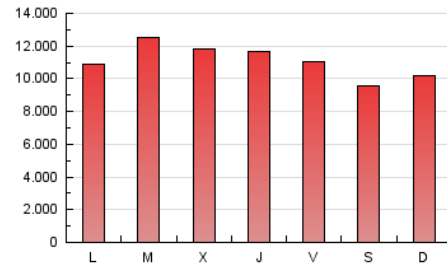

Páginas (x 100)