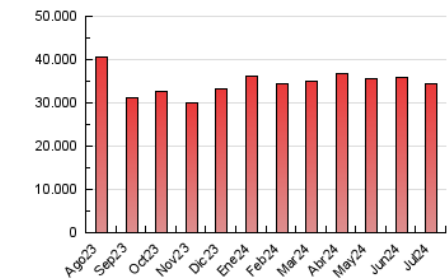

#### 3. Por día del mes (Nacional)

Día	N. únicos	Visitas	Páginas	Día	N. únicos	Visitas	Páginas	Día	N. únicos	Visitas	Páginas
1	448.982	562.974	960.475	11	649.555	770.397	1.245.140	21	576.539	652.100	1.042.796
2	523.045	633.791	1.046.870	12	536.563	672.473	1.086.427	22	594.016	715.839	1.139.226
3	582.547	693.718	1.111.384	13	458.387	538.858	870.232	23	512.582	630.729	1.035.776
4	596.225	696.569	1.105.907	14	487.889	619.325	970.383	24	552.926	660.629	1.063.395
5	578.623	735.404	1.150.160	15	574.662	695.092	1.158.063	25	616.059	712.006	1.147.236
6	533.267	621.640	963.638	16	628.885	770.769	1.250.879	26	469.528	573.775	965.847
7	524.242	640.870	999.297	17	703.899	859.026	1.358.562	27	645.410	759.099	1.105.012
8	552.509	701.754	1.141.585	18	587.802	706.012	1.162.064	28	609.200	723.722	1.050.865
9	640.597	786.493	1.223.553	19	624.812	749.396	1.202.142	29	493.030	619.014	1.039.554
10	611.855	748.885	1.230.538	20	458.610	532.612	880.095	30	1.026.132	1.168.799	1.687.512
								31	570.734	683.829	1.132.846

##### 4.1 Por día de la semana (promedio)

N. únicos / Visitas (x 100)

Páginas (x 100)

##### 4.2 Por franja horaria (promedio)

Visitas\_ (x 1000)

Páginas (x 1000)

##### 4.3 Por meses

N. únicos / Visitas (x 1000)

Páginas (x 1000)