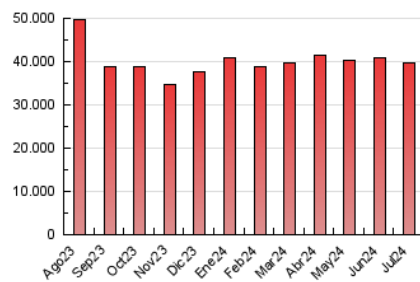

### 3. Por día del mes (Nacional e Internacional)

Día	N. únicos	Visitas	Páginas	Día	N. únicos	Visitas	Páginas	Día	N. únicos	Visitas	Páginas
<b>1</b>	549.655	686.642	1.123.279	<b>11</b>	737.490	867.409	1.388.571	<b>21</b>	694.780	789.846	1.231.199
<b>2</b>	638.038	757.484	1.218.132	<b>12</b>	627.716	772.861	1.225.630	<b>22</b>	726.423	852.206	1.342.313
<b>3</b>	680.675	808.807	1.262.167	<b>13</b>	562.653	653.269	1.024.405	<b>23</b>	628.306	765.727	1.225.560
<b>4</b>	682.561	792.543	1.237.386	<b>14</b>	597.550	749.891	1.137.909	<b>24</b>	669.848	791.605	1.244.060
<b>5</b>	673.903	845.463	1.303.123	<b>15</b>	702.437	829.913	1.348.516	<b>25</b>	725.734	843.271	1.318.468
<b>6</b>	658.160	762.930	1.152.106	<b>16</b>	739.954	895.675	1.429.875	<b>26</b>	572.501	694.677	1.126.748
<b>7</b>	636.709	758.124	1.171.392	<b>17</b>	815.719	977.739	1.533.378	<b>27</b>	742.505	860.832	1.249.356
<b>8</b>	652.909	822.425	1.297.960	<b>18</b>	693.375	835.197	1.326.174	<b>28</b>	705.904	838.358	1.202.740
<b>9</b>	728.713	884.104	1.367.262	<b>19</b>	735.155	877.201	1.377.819	<b>29</b>	609.532	747.691	1.224.099
<b>10</b>	696.992	852.582	1.368.929	<b>20</b>	564.175	647.296	1.049.714	<b>30</b>	1.155.000	1.318.571	1.882.909
								<b>31</b>	683.057	806.831	1.310.042

#### 4.1 Por día de la semana (promedio)

N. únicos / Visitas (x 100)

Páginas (x 100)

#### 4.2 Por franja horaria (promedio)

Visitas\_ (x 1000)

Páginas (x 1000)

#### 4.3 Por meses

N. únicos / Visitas (x 1000)

Páginas (x 1000)