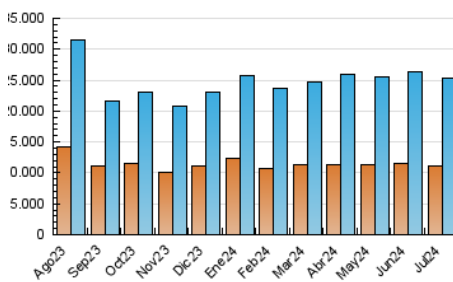

### 3. Por día del mes (Nacional e Internacional)

Día	N. únicos	Visitas	Páginas	Día	N. únicos	Visitas	Páginas	Día	N. únicos	Visitas	Páginas
<b>1</b>	549.655	686.642	1.123.279	<b>11</b>	737.490	867.409	1.388.571	<b>21</b>	694.780	789.846	1.231.199
<b>2</b>	638.038	757.484	1.218.132	<b>12</b>	627.716	772.861	1.225.630	<b>22</b>	726.423	852.206	1.342.313
<b>3</b>	680.675	808.807	1.262.167	<b>13</b>	562.653	653.269	1.024.405	<b>23</b>	628.306	765.727	1.225.560
<b>4</b>	682.561	792.543	1.237.386	<b>14</b>	597.550	749.891	1.137.909	<b>24</b>	669.848	791.605	1.244.060
<b>5</b>	673.903	845.463	1.303.123	<b>15</b>	702.437	829.913	1.348.516	<b>25</b>	725.734	843.271	1.318.468
<b>6</b>	658.160	762.930	1.152.106	<b>16</b>	739.954	895.675	1.429.875	<b>26</b>	572.501	694.677	1.126.748
<b>7</b>	636.709	758.124	1.171.392	<b>17</b>	815.719	977.739	1.533.378	<b>27</b>	742.505	860.832	1.249.356
<b>8</b>	652.909	822.425	1.297.960	<b>18</b>	693.375	835.197	1.326.174	<b>28</b>	705.904	838.358	1.202.740
<b>9</b>	728.713	884.104	1.367.262	<b>19</b>	735.155	877.201	1.377.819	<b>29</b>	609.532	747.691	1.224.099
<b>10</b>	696.992	852.582	1.368.929	<b>20</b>	564.175	647.296	1.049.714	<b>30</b>	1.155.000	1.318.571	1.882.909
								<b>31</b>	683.057	806.831	1.310.042

#### 4.1 Por día de la semana (promedio)

N. únicos / Visitas (x 100)

Páginas (x 100)

#### 4.2 Por franja horaria (promedio)

Visitas\_ (x 1000)

Páginas (x 1000)

#### 4.3 Por meses

N. únicos / Visitas (x 1000)

Páginas (x 1000)