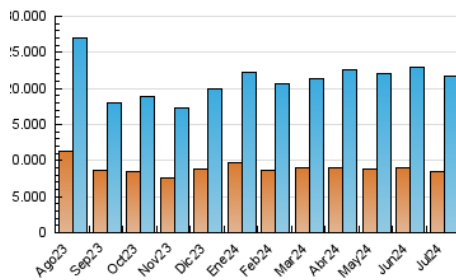

##### 4.1 Por día de la semana (promedio)

N. únicos / Visitas (x 100)

Páginas (x 100)

##### 4.2 Por franja horaria (promedio)

Visitas\_ (x 1000)

Páginas (x 1000)

##### 4.3 Por meses

N. únicos / Visitas (x 1000)

Páginas (x 1000)