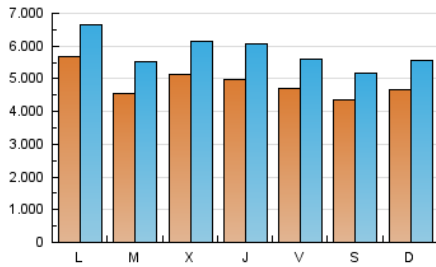

1. Cifras totales y promedios (Nacional)

MES - AÑO	NAVEGADORES UNICOS	VISITAS	PAGINAS
Agosto - 2024	7.905.060	17.956.456	29.409.456
PROMEDIO DIARIO	484.593	579.241	948.692
PROMEDIO LUNES-VIERNES	498.964	597.402	988.701
PROMEDIO SABADO-DOMINGO	449.466	534.846	850.892
PAGINAS / VISITAS	1,64		
DURACION MEDIA VISITAS	0:03:00		
TIEMPO INTERACCIÓN MEDIO	0:02:46		

2. Secciones (Nacional)

	PAGINAS	%
HOME	6.243.265	21.23 %
RESTO	23.166.191	78.77 %

3. Por día del mes (Nacional)

Día	N. únicos	Visitas	Páginas	Día	N. únicos	Visitas	Páginas	Día	N. únicos	Visitas	Páginas
1	534.458	656.696	1.041.652	11	414.549	512.814	814.652	21	414.136	506.534	906.518
2	462.278	535.292	938.339	12	459.697	547.056	904.032	22	451.662	554.174	923.214
3	472.829	548.892	849.916	13	458.945	563.477	924.833	23	426.108	537.837	907.464
4	563.224	668.067	1.003.820	14	540.890	667.928	1.034.988	24	395.358	471.573	777.821
5	510.055	623.490	999.817	15	560.775	664.135	1.078.497	25	442.762	505.959	837.890
6	550.113	650.235	1.024.945	16	626.262	713.736	1.110.660	26	681.209	784.099	1.211.565
7	479.409	570.117	960.424	17	483.719	573.291	891.600	27	429.633	524.884	898.706
8	478.224	611.031	1.037.509	18	446.793	534.068	846.780	28	613.930	714.464	1.126.043
9	380.377	472.069	847.383	19	620.187	700.002	1.116.983	29	459.157	543.818	948.408
10	388.588	470.651	796.626	20	387.046	466.129	856.771	30	452.646	535.636	952.681
								31	437.372	528.302	838.919

4. Gráficas (Nacional)

4.1 Por día de la semana (promedio)

N. únicos / Visitas (x 100)

Páginas (x 100)

4.2 Por franja horaria (promedio)

Visitas_ (x 1000)

Páginas (x 1000)

4.3 Por meses

N. únicos / Visitas (x 1000)

Páginas (x 1000)

5. Observaciones

Este Medio Electrónico de Comunicación ha sido medido por la herramienta Google Analytics de Google (GA4).

Nota: Debido a un fallo técnico en la herramienta de medición, no relacionado con OJD interactiva, los datos del 27/08/2024 pueden estar incompletos.