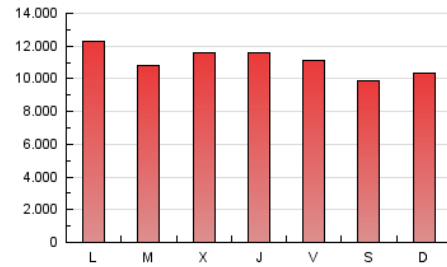

1. Cifras totales y promedios (Nacional e Internacional)

MES - AÑO	NAVEGADORES UNICOS	VISITAS	PAGINAS
Agosto - 2024	10.394.369	21.463.173	34.312.263
PROMEDIO DIARIO	588.505	692.360	1.106.847
PROMEDIO LUNES-VIERNES	602.782	711.608	1.148.110
PROMEDIO SABADO-DOMINGO	553.607	645.310	1.005.984
PAGINAS / VISITAS	1,60		
DURACION MEDIA VISITAS	0:02:52		
TIEMPO INTERACCIÓN MEDIO	0:02:27		

2. Secciones (Nacional e Internacional)

	PAGINAS	%
HOME	7.463.418	21.75 %
RESTO	26.848.845	78.25 %

3. Por día del mes (Nacional e Internacional)

Día	N. únicos	Visitas	Páginas	Día	N. únicos	Visitas	Páginas	Día	N. únicos	Visitas	Páginas
1	628.912	759.579	1.192.847	11	503.015	607.929	955.389	21	518.506	610.320	1.061.125
2	553.670	640.879	1.085.181	12	556.268	647.787	1.053.969	22	544.494	663.490	1.061.143
3	567.289	647.668	993.752	13	557.037	676.405	1.076.324	23	511.577	637.679	1.042.044
4	674.538	783.003	1.175.816	14	652.934	780.136	1.198.046	24	487.570	566.464	911.920
5	645.556	765.934	1.203.376	15	674.235	786.615	1.253.251	25	533.550	603.301	971.717
6	661.374	775.669	1.194.246	16	758.767	857.754	1.312.347	26	781.954	902.408	1.365.091
7	583.351	684.304	1.119.813	17	607.705	719.619	1.077.345	27	528.737	629.530	1.051.794
8	577.924	722.180	1.195.056	18	571.966	666.004	1.023.648	28	700.195	815.890	1.264.006
9	468.088	568.248	989.436	19	733.369	822.828	1.289.607	29	554.244	660.432	1.092.818
10	479.231	569.794	937.097	20	491.199	569.015	1.014.212	30	578.806	678.304	1.142.678
								31	557.599	644.005	1.007.169

4. Gráficas (Nacional e Internacional)

4.1 Por día de la semana (promedio)

N. únicos / Visitas (x 100)

Páginas (x 100)

4.2 Por franja horaria (promedio)

Visitas_ (x 1000)

Páginas (x 1000)

4.3 Por meses