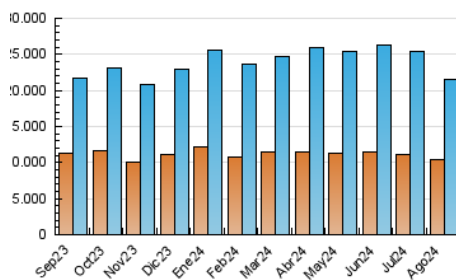

4.3 Por meses

N. únicos / Visitas (x 1000)