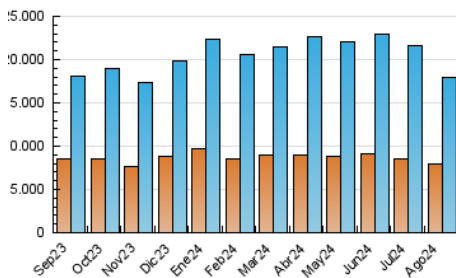

2. Secciones (Nacional)

	PAGINAS	%
HOME	6.243.265	21.23 %
RESTO	23.166.191	78.77 %

3. Por día del mes (Nacional)

Día	N. únicos	Visitas	Páginas	Día	N. únicos	Visitas	Páginas	Día	N. únicos	Visitas	Páginas
1	534.458	656.696	1.041.652	11	414.549	512.814	814.652	21	414.136	506.534	906.518
2	462.278	535.292	938.339	12	459.697	547.056	904.032	22	451.662	554.174	923.214
3	472.829	548.892	849.916	13	458.945	563.477	924.833	23	426.108	537.837	907.464
4	563.224	668.067	1.003.820	14	540.890	667.928	1.034.988	24	395.358	471.573	777.821
5	510.055	623.490	999.817	15	560.775	664.135	1.078.497	25	442.762	505.959	837.890
6	550.113	650.235	1.024.945	16	626.262	713.736	1.110.660	26	681.209	784.099	1.211.565
7	479.409	570.117	960.424	17	483.719	573.291	891.600	27	429.633	524.884	898.706
8	478.224	611.031	1.037.509	18	446.793	534.068	846.780	28	613.930	714.464	1.126.043
9	380.377	472.069	847.383	19	620.187	700.002	1.116.983	29	459.157	543.818	948.408
10	388.588	470.651	796.626	20	387.046	466.129	856.771	30	452.646	535.636	952.681
								31	437.372	528.302	838.919

4. Gráficas (Nacional)

4.1 Por día de la semana (promedio)

N. únicos / Visitas (x 100)

Páginas (x 100)

4.2 Por franja horaria (promedio)

Visitas_ (x 1000)

Páginas (x 1000)

4.3 Por meses

N. únicos / Visitas (x 1000)

Páginas (x 1000)

5. Observaciones

Este Medio Electrónico de Comunicación ha sido medido por la herramienta Google Analytics de Google (GA4).

Nota: Debido a un fallo técnico en la herramienta de medición, no relacionado con OJD interactiva, los datos del 27/08/2024 pueden estar incompletos.

Visita:

Una secuencia ininterrumpida de páginas servidas a un usuario válido. Si dicho usuario no realiza peticiones de páginas en un periodo de tiempo (30 min) la siguiente petición constituirá el inicio de una nueva visita.