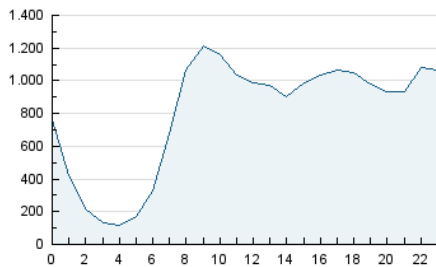

2. Secciones (Nacional)

	PAGINAS	%
HOME	6.243.265	21.23 %
RESTO	23.166.191	78.77 %

3. Por día del mes (Nacional)

Día	N. únicos	Visitas	Páginas	Día	N. únicos	Visitas	Páginas	Día	N. únicos	Visitas	Páginas
1	534.458	656.696	1.041.652	11	414.549	512.814	814.652	21	414.136	506.534	906.518
2	462.278	535.292	938.339	12	459.697	547.056	904.032	22	451.662	554.174	923.214
3	472.829	548.892	849.916	13	458.945	563.477	924.833	23	426.108	537.837	907.464
4	563.224	668.067	1.003.820	14	540.890	667.928	1.034.988	24	395.358	471.573	777.821
5	510.055	623.490	999.817	15	560.775	664.135	1.078.497	25	442.762	505.959	837.890
6	550.113	650.235	1.024.945	16	626.262	713.736	1.110.660	26	681.209	784.099	1.211.565
7	479.409	570.117	960.424	17	483.719	573.291	891.600	27	429.633	524.884	898.706
8	478.224	611.031	1.037.509	18	446.793	534.068	846.780	28	613.930	714.464	1.126.043
9	380.377	472.069	847.383	19	620.187	700.002	1.116.983	29	459.157	543.818	948.408
10	388.588	470.651	796.626	20	387.046	466.129	856.771	30	452.646	535.636	952.681
								31	437.372	528.302	838.919

4. Gráficas (Nacional)

4.1 Por día de la semana (promedio)

N. únicos / Visitas (x 100)

Páginas (x 100)

4.2 Por franja horaria (promedio)

Visitas_ (x 1000)

Páginas (x 1000)

4.3 Por meses

N. únicos / Visitas (x 1000)

Páginas (x 1000)

5. Observaciones

Este Medio Electrónico de Comunicación ha sido medido por la herramienta Google Analytics de Google (GA4).

Nota: Debido a un fallo técnico en la herramienta de medición, no relacionado con OJD interactiva, los datos del 27/08/2024 pueden estar incompletos.