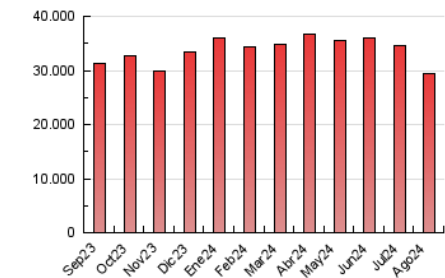

1. Cifras totales y promedios (Nacional)

MES - AÑO	NAVEGADORES UNICOS	VISITAS	PAGINAS
Agosto - 2024	7.905.060	17.956.456	29.409.456
PROMEDIO DIARIO	484.593	579.241	948.692
PROMEDIO LUNES-VIERNES	498.964	597.402	988.701
PROMEDIO SABADO-DOMINGO	449.466	534.846	850.892
PAGINAS / VISITAS	1,64		
DURACION MEDIA VISITAS	0:03:00		
TIEMPO INTERACCIÓN MEDIO	0:02:46		

2. Secciones (Nacional)

	PAGINAS	%
HOME	6.243.265	21.23 %
RESTO	23.166.191	78.77 %

3. Por día del mes (Nacional)

Día	N. únicos	Visitas	Páginas	Día	N. únicos	Visitas	Páginas	Día	N. únicos	Visitas	Páginas
1	534.458	656.696	1.041.652	11	414.549	512.814	814.652	21	414.136	506.534	906.518
2	462.278	535.292	938.339	12	459.697	547.056	904.032	22	451.662	554.174	923.214
3	472.829	548.892	849.916	13	458.945	563.477	924.833	23	426.108	537.837	907.464
4	563.224	668.067	1.003.820	14	540.890	667.928	1.034.988	24	395.358	471.573	777.821
5	510.055	623.490	999.817	15	560.775	664.135	1.078.497	25	442.762	505.959	837.890
6	550.113	650.235	1.024.945	16	626.262	713.736	1.110.660	26	681.209	784.099	1.211.565
7	479.409	570.117	960.424	17	483.719	573.291	891.600	27	429.633	524.884	898.706
8	478.224	611.031	1.037.509	18	446.793	534.068	846.780	28	613.930	714.464	1.126.043
9	380.377	472.069	847.383	19	620.187	700.002	1.116.983	29	459.157	543.818	948.408
10	388.588	470.651	796.626	20	387.046	466.129	856.771	30	452.646	535.636	952.681
								31	437.372	528.302	838.919

4. Gráficas (Nacional)

4.1 Por día de la semana (promedio)

N. únicos / Visitas (x 100)

Páginas (x 100)

4.2 Por franja horaria (promedio)

Visitas_ (x 1000)

Páginas (x 1000)

4.3 Por meses

N. únicos / Visitas (x 1000)

Páginas (x 1000)

5. Observaciones

Este Medio Electrónico de Comunicación ha sido medido por la herramienta Google Analytics de Google (GA4).

Nota: Debido a un fallo técnico en la herramienta de medición, no relacionado con OJD interactiva, los datos del 27/08/2024 pueden estar incompletos.