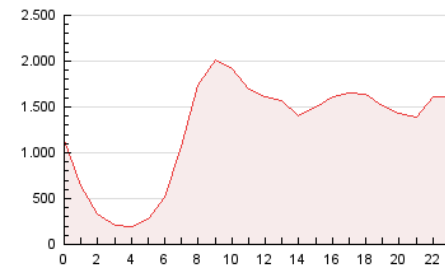

2. Secciones (Nacional)

	PAGINAS	%
HOME	6.243.265	21.23 %
RESTO	23.166.191	78.77 %

3. Por día del mes (Nacional)

Día	N. únicos	Visitas	Páginas	Día	N. únicos	Visitas	Páginas	Día	N. únicos	Visitas	Páginas
1	534.458	656.696	1.041.652	11	414.549	512.814	814.652	21	414.136	506.534	906.518
2	462.278	535.292	938.339	12	459.697	547.056	904.032	22	451.662	554.174	923.214
3	472.829	548.892	849.916	13	458.945	563.477	924.833	23	426.108	537.837	907.464
4	563.224	668.067	1.003.820	14	540.890	667.928	1.034.988	24	395.358	471.573	777.821
5	510.055	623.490	999.817	15	560.775	664.135	1.078.497	25	442.762	505.959	837.890
6	550.113	650.235	1.024.945	16	626.262	713.736	1.110.660	26	681.209	784.099	1.211.565
7	479.409	570.117	960.424	17	483.719	573.291	891.600	27	429.633	524.884	898.706
8	478.224	611.031	1.037.509	18	446.793	534.068	846.780	28	613.930	714.464	1.126.043
9	380.377	472.069	847.383	19	620.187	700.002	1.116.983	29	459.157	543.818	948.408
10	388.588	470.651	796.626	20	387.046	466.129	856.771	30	452.646	535.636	952.681
								31	437.372	528.302	838.919

4. Gráficas (Nacional)

4.1 Por día de la semana (promedio)

N. únicos / Visitas (x 100)

Páginas (x 100)

4.2 Por franja horaria (promedio)

Visitas_ (x 1000)

Páginas (x 1000)

4.3 Por meses

N. únicos / Visitas (x 1000)

Páginas (x 1000)

5. Observaciones

Este Medio Electrónico de Comunicación ha sido medido por la herramienta Google Analytics de Google (GA4).

Nota: Debido a un fallo técnico en la herramienta de medición, no relacionado con OJD interactiva, los datos del 27/08/2024 pueden estar incompletos.