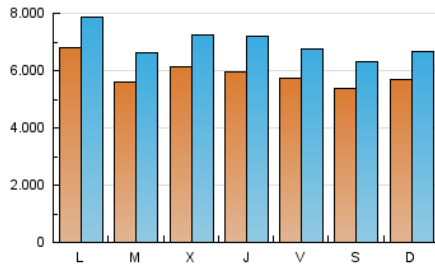

1. Cifras totales y promedios (Nacional e Internacional)

MES - AÑO	NAVEGADORES UNICOS	VISITAS	PAGINAS
Agosto - 2024	10.394.369	21.463.173	34.312.263
PROMEDIO DIARIO	588.505	692.360	1.106.847
PROMEDIO LUNES-VIERNES	602.782	711.608	1.148.110
PROMEDIO SABADO-DOMINGO	553.607	645.310	1.005.984
PAGINAS / VISITAS	1,60		
DURACION MEDIA VISITAS	0:02:52		
TIEMPO INTERACCIÓN MEDIO	0:02:27		

2. Secciones (Nacional e Internacional)

	PAGINAS	%
HOME	7.463.418	21.75 %
RESTO	26.848.845	78.25 %

3. Por día del mes (Nacional e Internacional)

Día	N. únicos	Visitas	Páginas	Día	N. únicos	Visitas	Páginas	Día	N. únicos	Visitas	Páginas
1	628.912	759.579	1.192.847	11	503.015	607.929	955.389	21	518.506	610.320	1.061.125
2	553.670	640.879	1.085.181	12	556.268	647.787	1.053.969	22	544.494	663.490	1.061.143
3	567.289	647.668	993.752	13	557.037	676.405	1.076.324	23	511.577	637.679	1.042.044
4	674.538	783.003	1.175.816	14	652.934	780.136	1.198.046	24	487.570	566.464	911.920
5	645.556	765.934	1.203.376	15	674.235	786.615	1.253.251	25	533.550	603.301	971.717
6	661.374	775.669	1.194.246	16	758.767	857.754	1.312.347	26	781.954	902.408	1.365.091
7	583.351	684.304	1.119.813	17	607.705	719.619	1.077.345	27	528.737	629.530	1.051.794
8	577.924	722.180	1.195.056	18	571.966	666.004	1.023.648	28	700.195	815.890	1.264.006
9	468.088	568.248	989.436	19	733.369	822.828	1.289.607	29	554.244	660.432	1.092.818
10	479.231	569.794	937.097	20	491.199	569.015	1.014.212	30	578.806	678.304	1.142.678
								31	557.599	644.005	1.007.169

4. Gráficas (Nacional e Internacional)

4.1 Por día de la semana (promedio)

N. únicos / Visitas (x 100)

Páginas (x 100)

4.2 Por franja horaria (promedio)

Visitas_ (x 1000)

Páginas (x 1000)

4.3 Por meses