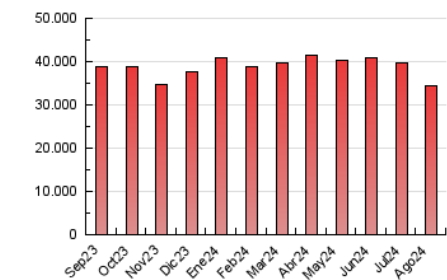

Páginas (x 1000)