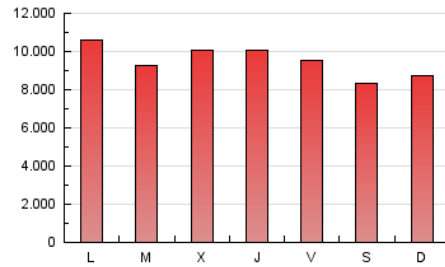

1. Cifras totales y promedios (Nacional)

MES - AÑO	NAVEGADORES UNICOS	VISITAS	PAGINAS
Agosto - 2024	7.905.060	17.956.456	29.409.456
PROMEDIO DIARIO	484.593	579.241	948.692
PROMEDIO LUNES-VIERNES	498.964	597.402	988.701
PROMEDIO SABADO-DOMINGO	449.466	534.846	850.892
PAGINAS / VISITAS	1,64		
DURACION MEDIA VISITAS	0:03:00		
TIEMPO INTERACCIÓN MEDIO	0:02:46		

2. Secciones (Nacional)

	PAGINAS	%
HOME	6.243.265	21.23 %
RESTO	23.166.191	78.77 %

3. Por día del mes (Nacional)

Día	N. únicos	Visitas	Páginas	Día	N. únicos	Visitas	Páginas	Día	N. únicos	Visitas	Páginas
1	534.458	656.696	1.041.652	11	414.549	512.814	814.652	21	414.136	506.534	906.518
2	462.278	535.292	938.339	12	459.697	547.056	904.032	22	451.662	554.174	923.214
3	472.829	548.892	849.916	13	458.945	563.477	924.833	23	426.108	537.837	907.464
4	563.224	668.067	1.003.820	14	540.890	667.928	1.034.988	24	395.358	471.573	777.821
5	510.055	623.490	999.817	15	560.775	664.135	1.078.497	25	442.762	505.959	837.890
6	550.113	650.235	1.024.945	16	626.262	713.736	1.110.660	26	681.209	784.099	1.211.565
7	479.409	570.117	960.424	17	483.719	573.291	891.600	27	429.633	524.884	898.706
8	478.224	611.031	1.037.509	18	446.793	534.068	846.780	28	613.930	714.464	1.126.043
9	380.377	472.069	847.383	19	620.187	700.002	1.116.983	29	459.157	543.818	948.408
10	388.588	470.651	796.626	20	387.046	466.129	856.771	30	452.646	535.636	952.681
								31	437.372	528.302	838.919

4. Gráficas (Nacional)

4.1 Por día de la semana (promedio)

N. únicos / Visitas (x 100)

Páginas (x 100)

4.2 Por franja horaria (promedio)

Visitas_ (x 1000)

Páginas (x 1000)

4.3 Por meses