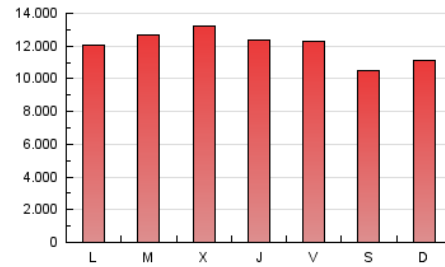

1. Cifras totales y promedios (Nacional e Internacional)

MES - AÑO	NAVEGADORES UNICOS	VISITAS	PAGINAS
Septiembre - 2024	11.169.555	22.489.886	35.993.210
PROMEDIO DIARIO	643.206	749.663	1.199.774
PROMEDIO LUNES-VIERNES	659.584	773.079	1.249.209
PROMEDIO SABADO-DOMINGO	604.990	695.025	1.084.424
PAGINAS / VISITAS	1,60		
DURACION MEDIA VISITAS	0:02:57		
TIEMPO INTERACCIÓN MEDIO	0:02:27		

2. Secciones (Nacional e Internacional)

	PAGINAS	%
HOME	7.023.493	19.51 %
RESTO	28.969.717	80.49 %

3. Por día del mes (Nacional e Internacional)

Día	N. únicos	Visitas	Páginas	Día	N. únicos	Visitas	Páginas	Día	N. únicos	Visitas	Páginas
1	883.882	989.570	1.409.930	11	904.569	1.071.477	1.579.827	21	692.954	790.699	1.211.934
2	757.423	893.827	1.378.577	12	707.432	806.661	1.308.986	22	665.362	767.463	1.177.064
3	602.197	733.998	1.216.017	13	720.716	844.686	1.361.045	23	738.036	853.522	1.329.826
4	610.085	722.797	1.221.931	14	564.122	650.222	1.039.227	24	658.897	789.301	1.277.190
5	727.963	855.017	1.371.870	15	549.952	620.717	997.384	25	618.655	707.059	1.182.696
6	739.806	874.688	1.395.585	16	591.106	699.524	1.114.862	26	594.739	676.361	1.136.768
7	582.781	696.254	1.092.186	17	673.560	793.619	1.298.948	27	490.801	588.626	974.469
8	601.155	667.732	1.117.643	18	687.567	814.251	1.311.503	28	462.265	536.886	859.963
9	708.276	807.994	1.263.278	19	569.089	668.766	1.116.010	29	442.440	535.685	854.483
10	679.587	771.148	1.266.205	20	625.414	721.304	1.198.168	30	445.339	540.032	929.635

4. Gráficas (Nacional e Internacional)

4.1 Por día de la semana (promedio)

N. únicos / Visitas (x 100)

Páginas (x 100)

4.2 Por franja horaria (promedio)

Visitas_ (x 1000)

Páginas (x 1000)

4.3 Por meses