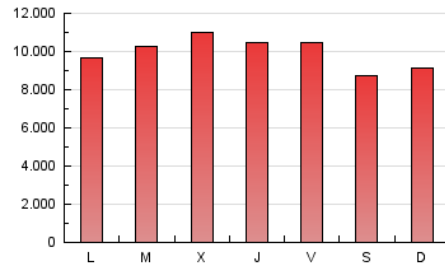

1. Cifras totales y promedios (Nacional)

MES - AÑO	NAVEGADORES UNICOS	VISITAS	PAGINAS
Septiembre - 2024	7.889.314	17.865.920	29.771.268
PROMEDIO DIARIO	502.283	595.531	992.376
PROMEDIO LUNES-VIERNES	513.963	612.521	1.033.442
PROMEDIO SABADO-DOMINGO	475.028	555.887	896.555
PAGINAS / VISITAS	1,67		
DURACION MEDIA VISITAS	0:03:11		
TIEMPO INTERACCIÓN MEDIO	0:02:53		

2. Secciones (Nacional)

	PAGINAS	%
HOME	5.851.127	19.65 %
RESTO	23.920.141	80.35 %

3. Por día del mes (Nacional)

Día	N. únicos	Visitas	Páginas	Día	N. únicos	Visitas	Páginas	Día	N. únicos	Visitas	Páginas
1	767.877	863.840	1.240.757	11	678.354	818.953	1.254.782	21	498.505	595.306	956.861
2	632.742	763.418	1.193.054	12	555.338	647.666	1.085.190	22	474.900	561.934	909.856
3	481.171	599.828	1.040.476	13	564.741	669.206	1.131.461	23	557.384	665.279	1.069.322
4	502.535	602.755	1.057.446	14	435.962	513.753	850.338	24	493.391	612.324	1.032.467
5	611.601	719.127	1.196.462	15	427.290	488.951	816.094	25	490.611	573.460	991.194
6	627.155	758.837	1.222.599	16	471.663	549.791	928.347	26	495.831	568.125	979.802
7	493.179	588.666	952.894	17	557.616	658.489	1.107.772	27	401.351	481.812	834.436
8	446.030	519.369	887.635	18	552.235	659.000	1.101.746	28	376.211	444.071	732.994
9	416.128	489.642	859.129	19	442.896	522.414	920.938	29	355.297	427.096	721.565
10	431.315	508.548	925.264	20	477.091	559.854	985.082	30	352.075	434.406	785.305

4. Gráficas (Nacional)

4.1 Por día de la semana (promedio)

N. únicos / Visitas (x 100)

Páginas (x 100)

4.2 Por franja horaria (promedio)

Visitas_ (x 1000)

Páginas (x 1000)

4.3 Por meses