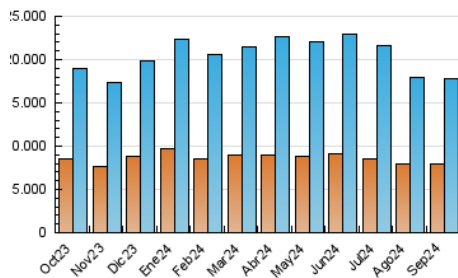

2. Secciones (Nacional)

	PAGINAS	%
HOME	5.851.127	19.65 %
RESTO	23.920.141	80.35 %

3. Por día del mes (Nacional)

Día	N. únicos	Visitas	Páginas	Día	N. únicos	Visitas	Páginas	Día	N. únicos	Visitas	Páginas
1	767.877	863.840	1.240.757	11	678.354	818.953	1.254.782	21	498.505	595.306	956.861
2	632.742	763.418	1.193.054	12	555.338	647.666	1.085.190	22	474.900	561.934	909.856
3	481.171	599.828	1.040.476	13	564.741	669.206	1.131.461	23	557.384	665.279	1.069.322
4	502.535	602.755	1.057.446	14	435.962	513.753	850.338	24	493.391	612.324	1.032.467
5	611.601	719.127	1.196.462	15	427.290	488.951	816.094	25	490.611	573.460	991.194
6	627.155	758.837	1.222.599	16	471.663	549.791	928.347	26	495.831	568.125	979.802
7	493.179	588.666	952.894	17	557.616	658.489	1.107.772	27	401.351	481.812	834.436
8	446.030	519.369	887.635	18	552.235	659.000	1.101.746	28	376.211	444.071	732.994
9	416.128	489.642	859.129	19	442.896	522.414	920.938	29	355.297	427.096	721.565
10	431.315	508.548	925.264	20	477.091	559.854	985.082	30	352.075	434.406	785.305

4. Gráficas (Nacional)

4.1 Por día de la semana (promedio)

N. únicos / Visitas (x 100)

Páginas (x 100)

4.2 Por franja horaria (promedio)

Visitas_ (x 1000)

Páginas (x 1000)

4.3 Por meses

N. únicos / Visitas (x 1000)

Páginas (x 1000)

5. Observaciones

Este Medio Electrónico de Comunicación ha sido medido por la herramienta Google Analytics de Google (GA4).

6. Definiciones básicas (Para más información ver Normas Técnicas para el Control de los Medios Electrónicos de Comunicación)

Visita:

Una secuencia ininterrumpida de páginas servidas a un usuario válido. Si dicho usuario no realiza peticiones de páginas en un periodo de tiempo (30 min) la siguiente petición constituirá el inicio de una nueva visita.