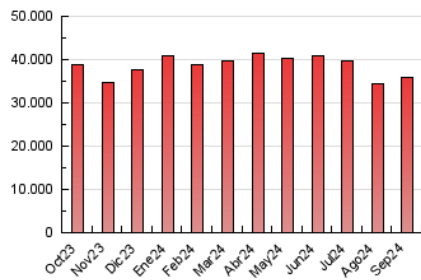

Páginas (x 1000)