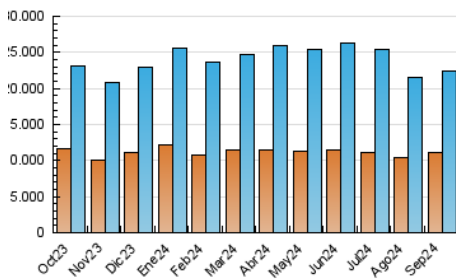

4.3 Por meses

N. únicos / Visitas (x 1000)