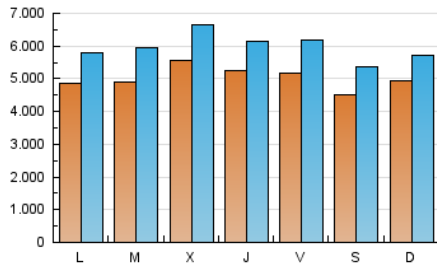

1. Cifras totales y promedios (Nacional)

MES - AÑO	NAVEGADORES UNICOS	VISITAS	PAGINAS
Septiembre - 2024	7.889.314	17.865.920	29.771.268
PROMEDIO DIARIO	502.283	595.531	992.376
PROMEDIO LUNES-VIERNES	513.963	612.521	1.033.442
PROMEDIO SABADO-DOMINGO	475.028	555.887	896.555
PAGINAS / VISITAS	1,67		
DURACION MEDIA VISITAS	0:03:11		
TIEMPO INTERACCIÓN MEDIO	0:02:53		

2. Secciones (Nacional)

	PAGINAS	%
HOME	5.851.127	19.65 %
RESTO	23.920.141	80.35 %

3. Por día del mes (Nacional)

Día	N. únicos	Visitas	Páginas	Día	N. únicos	Visitas	Páginas	Día	N. únicos	Visitas	Páginas
1	767.877	863.840	1.240.757	11	678.354	818.953	1.254.782	21	498.505	595.306	956.861
2	632.742	763.418	1.193.054	12	555.338	647.666	1.085.190	22	474.900	561.934	909.856
3	481.171	599.828	1.040.476	13	564.741	669.206	1.131.461	23	557.384	665.279	1.069.322
4	502.535	602.755	1.057.446	14	435.962	513.753	850.338	24	493.391	612.324	1.032.467
5	611.601	719.127	1.196.462	15	427.290	488.951	816.094	25	490.611	573.460	991.194
6	627.155	758.837	1.222.599	16	471.663	549.791	928.347	26	495.831	568.125	979.802
7	493.179	588.666	952.894	17	557.616	658.489	1.107.772	27	401.351	481.812	834.436
8	446.030	519.369	887.635	18	552.235	659.000	1.101.746	28	376.211	444.071	732.994
9	416.128	489.642	859.129	19	442.896	522.414	920.938	29	355.297	427.096	721.565
10	431.315	508.548	925.264	20	477.091	559.854	985.082	30	352.075	434.406	785.305

4. Gráficas (Nacional)

4.1 Por día de la semana (promedio)

N. únicos / Visitas (x 100)

Páginas (x 100)

4.2 Por franja horaria (promedio)

Visitas_ (x 1000)

Páginas (x 1000)

4.3 Por meses