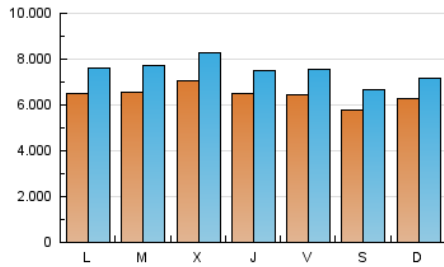

1. Cifras totales y promedios (Nacional e Internacional)

MES - AÑO	NAVEGADORES UNICOS	VISITAS	PAGINAS
Septiembre - 2024	11.169.555	22.489.886	35.993.210
PROMEDIO DIARIO	643.206	749.663	1.199.774
PROMEDIO LUNES-VIERNES	659.584	773.079	1.249.209
PROMEDIO SABADO-DOMINGO	604.990	695.025	1.084.424
PAGINAS / VISITAS	1,60		
DURACION MEDIA VISITAS	0:02:57		
TIEMPO INTERACCIÓN MEDIO	0:02:27		

2. Secciones (Nacional e Internacional)

	PAGINAS	%
HOME	7.023.493	19.51 %
RESTO	28.969.717	80.49 %

3. Por día del mes (Nacional e Internacional)

Día	N. únicos	Visitas	Páginas	Día	N. únicos	Visitas	Páginas	Día	N. únicos	Visitas	Páginas
1	883.882	989.570	1.409.930	11	904.569	1.071.477	1.579.827	21	692.954	790.699	1.211.934
2	757.423	893.827	1.378.577	12	707.432	806.661	1.308.986	22	665.362	767.463	1.177.064
3	602.197	733.998	1.216.017	13	720.716	844.686	1.361.045	23	738.036	853.522	1.329.826
4	610.085	722.797	1.221.931	14	564.122	650.222	1.039.227	24	658.897	789.301	1.277.190
5	727.963	855.017	1.371.870	15	549.952	620.717	997.384	25	618.655	707.059	1.182.696
6	739.806	874.688	1.395.585	16	591.106	699.524	1.114.862	26	594.739	676.361	1.136.768
7	582.781	696.254	1.092.186	17	673.560	793.619	1.298.948	27	490.801	588.626	974.469
8	601.155	667.732	1.117.643	18	687.567	814.251	1.311.503	28	462.265	536.886	859.963
9	708.276	807.994	1.263.278	19	569.089	668.766	1.116.010	29	442.440	535.685	854.483
10	679.587	771.148	1.266.205	20	625.414	721.304	1.198.168	30	445.339	540.032	929.635

4. Gráficas (Nacional e Internacional)

4.1 Por día de la semana (promedio)

N. únicos / Visitas (x 100)

Páginas (x 100)

4.2 Por franja horaria (promedio)

Visitas_ (x 1000)

Páginas (x 1000)

4.3 Por meses