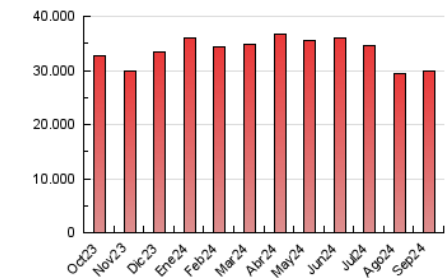

1. Cifras totales y promedios (Nacional)

MES - AÑO	NAVEGADORES UNICOS	VISITAS	PAGINAS
Septiembre - 2024	7.889.314	17.865.920	29.771.268
PROMEDIO DIARIO	502.283	595.531	992.376
PROMEDIO LUNES-VIERNES	513.963	612.521	1.033.442
PROMEDIO SABADO-DOMINGO	475.028	555.887	896.555
PAGINAS / VISITAS	1,67		
DURACION MEDIA VISITAS	0:03:11		
TIEMPO INTERACCIÓN MEDIO	0:02:53		

2. Secciones (Nacional)

	PAGINAS	%
HOME	5.851.127	19.65 %
RESTO	23.920.141	80.35 %

3. Por día del mes (Nacional)

Día	N. únicos	Visitas	Páginas	Día	N. únicos	Visitas	Páginas	Día	N. únicos	Visitas	Páginas
1	767.877	863.840	1.240.757	11	678.354	818.953	1.254.782	21	498.505	595.306	956.861
2	632.742	763.418	1.193.054	12	555.338	647.666	1.085.190	22	474.900	561.934	909.856
3	481.171	599.828	1.040.476	13	564.741	669.206	1.131.461	23	557.384	665.279	1.069.322
4	502.535	602.755	1.057.446	14	435.962	513.753	850.338	24	493.391	612.324	1.032.467
5	611.601	719.127	1.196.462	15	427.290	488.951	816.094	25	490.611	573.460	991.194
6	627.155	758.837	1.222.599	16	471.663	549.791	928.347	26	495.831	568.125	979.802
7	493.179	588.666	952.894	17	557.616	658.489	1.107.772	27	401.351	481.812	834.436
8	446.030	519.369	887.635	18	552.235	659.000	1.101.746	28	376.211	444.071	732.994
9	416.128	489.642	859.129	19	442.896	522.414	920.938	29	355.297	427.096	721.565
10	431.315	508.548	925.264	20	477.091	559.854	985.082	30	352.075	434.406	785.305

4. Gráficas (Nacional)

4.1 Por día de la semana (promedio)

N. únicos / Visitas (x 100)

Páginas (x 100)

4.2 Por franja horaria (promedio)

Visitas_ (x 1000)

Páginas (x 1000)

4.3 Por meses

N. únicos / Visitas (x 1000)

Páginas (x 1000)

5. Observaciones

Este Medio Electrónico de Comunicación ha sido medido por la herramienta Google Analytics de Google (GA4).

6. Definiciones básicas (Para más información ver Normas Técnicas para el Control de los Medios Electrónicos de Comunicación)