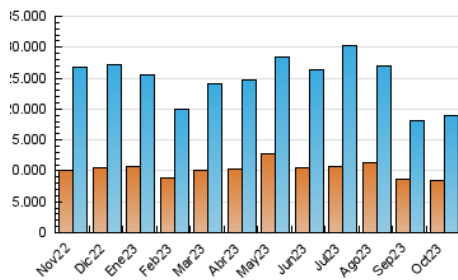

2. Secciones (Nacional)

	PAGINAS	%
HOME	8.357.712	25.50 %
RESTO	24.415.851	74.50 %

3. Por día del mes (Nacional)

Día	N. únicos	Visitas	Páginas	Día	N. únicos	Visitas	Páginas	Día	N. únicos	Visitas	Páginas
1	493.227	588.193	923.647	11	509.646	611.973	1.141.551	21	407.488	484.637	844.907
2	544.832	651.426	1.077.950	12	525.090	635.205	1.129.017	22	469.997	580.950	977.256
3	441.241	564.894	968.038	13	519.697	639.304	1.135.523	23	433.147	534.501	1.014.897
4	448.393	552.311	1.063.514	14	492.265	594.017	1.024.298	24	499.925	624.345	1.094.014
5	480.994	605.103	1.096.154	15	477.791	591.690	1.011.448	25	600.471	709.611	1.207.899
6	505.475	611.130	1.146.435	16	561.876	692.648	1.236.748	26	488.958	578.862	1.015.914
7	479.249	589.276	1.004.464	17	578.979	726.880	1.322.737	27	402.472	489.419	850.936
8	536.358	671.097	1.075.626	18	656.541	810.225	1.403.207	28	312.291	365.463	634.956
9	886.112	1.000.704	1.587.382	19	547.458	671.321	1.169.025	29	371.062	455.369	741.628
10	651.080	773.431	1.337.926	20	520.984	643.359	1.123.034	30	379.915	467.288	749.277
								31	327.311	393.646	664.155

4. Gráficas (Nacional)

4.1 Por día de la semana (promedio)

N. únicos / Visitas (x 100)

Páginas (x 100)

4.2 Por franja horaria (promedio)

Visitas_ (x 1000)

Páginas (x 1000)

4.3 Por meses

N. únicos / Visitas (x 1000)

Páginas (x 1000)

5. Observaciones

Este Medio Electrónico de Comunicación ha sido medido por la herramienta Google Analytics de Google (GA4)

6. Definiciones básicas (Para más información ver Normas Técnicas para el Control de los Medios Electrónicos de Comunicación)

Visita:

Una secuencia ininterrumpida de páginas servidas a un usuario válido. Si dicho usuario no realiza peticiones de páginas en un periodo de tiempo (30 min) la siguiente petición constituirá el inicio de una nueva visita.