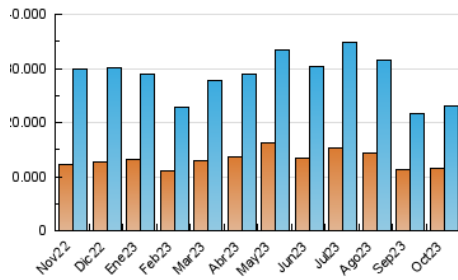

4.2 Por franja horaria (promedio)

Visitas_ (x 1000)

Páginas (x 1000)

4.3 Por meses

N. únicos / Visitas (x 1000)