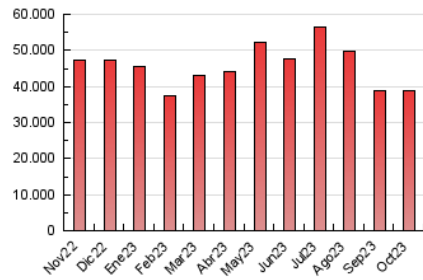

Páginas (x 1000)