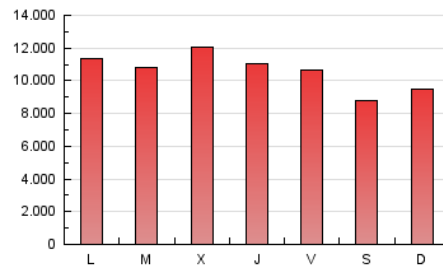

1. Cifras totales y promedios (Nacional)

MES - AÑO	NAVEGADORES UNICOS	VISITAS	PAGINAS
Octubre - 2023	8.489.969	18.908.278	32.773.563
PROMEDIO DIARIO	501.623	609.944	1.057.212
PROMEDIO LUNES-VIERNES	523.209	635.799	1.115.242
PROMEDIO SABADO-DOMINGO	448.859	546.744	915.359
PAGINAS / VISITAS	1,73		
DURACION MEDIA VISITAS	0:03:50		
TIEMPO INTERACCIÓN MEDIO	0:03:19		

2. Secciones (Nacional)

	PAGINAS	%
HOME	8.357.712	25.50 %
RESTO	24.415.851	74.50 %

3. Por día del mes (Nacional)

Día	N. únicos	Visitas	Páginas	Día	N. únicos	Visitas	Páginas	Día	N. únicos	Visitas	Páginas
1	493.227	588.193	923.647	11	509.646	611.973	1.141.551	21	407.488	484.637	844.907
2	544.832	651.426	1.077.950	12	525.090	635.205	1.129.017	22	469.997	580.950	977.256
3	441.241	564.894	968.038	13	519.697	639.304	1.135.523	23	433.147	534.501	1.014.897
4	448.393	552.311	1.063.514	14	492.265	594.017	1.024.298	24	499.925	624.345	1.094.014
5	480.994	605.103	1.096.154	15	477.791	591.690	1.011.448	25	600.471	709.611	1.207.899
6	505.475	611.130	1.146.435	16	561.876	692.648	1.236.748	26	488.958	578.862	1.015.914
7	479.249	589.276	1.004.464	17	578.979	726.880	1.322.737	27	402.472	489.419	850.936
8	536.358	671.097	1.075.626	18	656.541	810.225	1.403.207	28	312.291	365.463	634.956
9	886.112	1.000.704	1.587.382	19	547.458	671.321	1.169.025	29	371.062	455.369	741.628
10	651.080	773.431	1.337.926	20	520.984	643.359	1.123.034	30	379.915	467.288	749.277
								31	327.311	393.646	664.155

4. Gráficas (Nacional)

4.1 Por día de la semana (promedio)

N. únicos / Visitas (x 100)

Páginas (x 100)

4.2 Por franja horaria (promedio)

Visitas_ (x 1000)

Páginas (x 1000)

4.3 Por meses