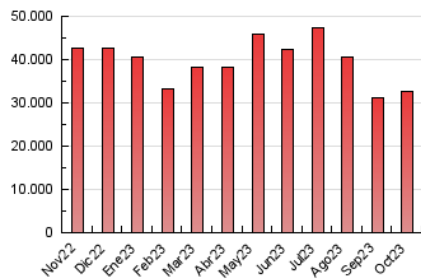

Páginas (x 1000)