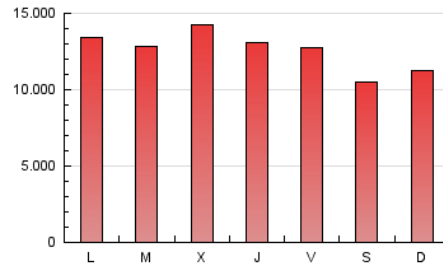

1. Cifras totales y promedios (Nacional e Internacional)

MES - AÑO	NAVEGADORES UNICOS	VISITAS	PAGINAS
Octubre - 2023	11.561.981	23.144.245	38.958.962
PROMEDIO DIARIO	622.907	746.589	1.256.741
PROMEDIO LUNES-VIERNES	649.609	777.443	1.323.919
PROMEDIO SABADO-DOMINGO	557.637	671.167	1.092.527
PAGINAS / VISITAS	1,68		
DURACION MEDIA VISITAS	0:03:40		
TIEMPO INTERACCIÓN MEDIO	0:02:49		

2. Secciones (Nacional e Internacional)

	PAGINAS	%
HOME	10.455.523	26.84 %
RESTO	28.503.439	73.16 %

3. Por día del mes (Nacional e Internacional)

Día	N. únicos	Visitas	Páginas	Día	N. únicos	Visitas	Páginas	Día	N. únicos	Visitas	Páginas
1	601.363	712.018	1.160.216	11	617.452	745.068	1.317.482	21	513.947	604.255	1.016.532
2	661.720	759.978	1.340.577	12	637.233	759.068	1.307.845	22	570.694	704.873	1.141.332
3	549.246	689.513	1.210.757	13	630.256	758.566	1.312.714	23	547.759	655.873	1.200.088
4	553.667	676.410	1.312.062	14	589.444	708.268	1.182.078	24	609.778	751.229	1.267.630
5	591.674	717.635	1.269.402	15	585.195	733.469	1.174.964	25	714.055	845.069	1.387.512
6	616.955	730.566	1.325.836	16	702.076	852.067	1.447.932	26	642.746	759.510	1.255.113
7	585.474	694.035	1.170.409	17	737.980	900.725	1.575.994	27	576.787	678.450	1.113.266
8	650.885	803.533	1.251.207	18	824.366	998.098	1.670.375	28	434.319	498.123	821.038
9	1.005.968	1.153.747	1.782.176	19	699.197	825.515	1.404.558	29	487.413	581.928	914.971
10	771.166	918.353	1.530.230	20	661.827	798.728	1.337.327	30	502.800	599.974	928.101
								31	436.685	529.601	829.238

4. Gráficas (Nacional e Internacional)

4.1 Por día de la semana (promedio)

N. únicos / Visitas (x 100)

Páginas (x 100)

4.2 Por franja horaria (promedio)

Visitas_ (x 1000)

Páginas (x 1000)

4.3 Por meses