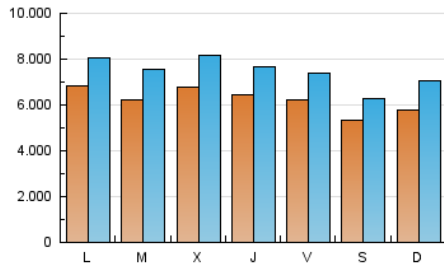

1. Cifras totales y promedios (Nacional e Internacional)

MES - AÑO	NAVEGADORES UNICOS	VISITAS	PAGINAS
Octubre - 2023	11.561.981	23.144.245	38.958.962
PROMEDIO DIARIO	622.907	746.589	1.256.741
PROMEDIO LUNES-VIERNES	649.609	777.443	1.323.919
PROMEDIO SABADO-DOMINGO	557.637	671.167	1.092.527
PAGINAS / VISITAS	1,68		
DURACION MEDIA VISITAS	0:03:40		
TIEMPO INTERACCIÓN MEDIO	0:02:49		

2. Secciones (Nacional e Internacional)

	PAGINAS	%
HOME	10.455.523	26.84 %
RESTO	28.503.439	73.16 %

3. Por día del mes (Nacional e Internacional)

Día	N. únicos	Visitas	Páginas	Día	N. únicos	Visitas	Páginas	Día	N. únicos	Visitas	Páginas
1	601.363	712.018	1.160.216	11	617.452	745.068	1.317.482	21	513.947	604.255	1.016.532
2	661.720	759.978	1.340.577	12	637.233	759.068	1.307.845	22	570.694	704.873	1.141.332
3	549.246	689.513	1.210.757	13	630.256	758.566	1.312.714	23	547.759	655.873	1.200.088
4	553.667	676.410	1.312.062	14	589.444	708.268	1.182.078	24	609.778	751.229	1.267.630
5	591.674	717.635	1.269.402	15	585.195	733.469	1.174.964	25	714.055	845.069	1.387.512
6	616.955	730.566	1.325.836	16	702.076	852.067	1.447.932	26	642.746	759.510	1.255.113
7	585.474	694.035	1.170.409	17	737.980	900.725	1.575.994	27	576.787	678.450	1.113.266
8	650.885	803.533	1.251.207	18	824.366	998.098	1.670.375	28	434.319	498.123	821.038
9	1.005.968	1.153.747	1.782.176	19	699.197	825.515	1.404.558	29	487.413	581.928	914.971
10	771.166	918.353	1.530.230	20	661.827	798.728	1.337.327	30	502.800	599.974	928.101
								31	436.685	529.601	829.238

4. Gráficas (Nacional e Internacional)

4.1 Por día de la semana (promedio)

N. únicos / Visitas (x 100)

Páginas (x 100)

4.2 Por franja horaria (promedio)

Visitas_ (x 1000)

Páginas (x 1000)

4.3 Por meses