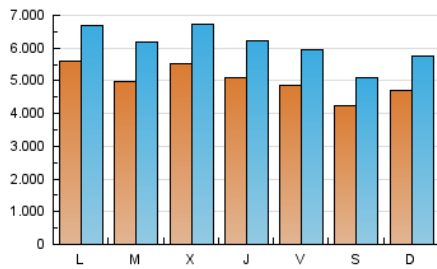

1. Cifras totales y promedios (Nacional)

MES - AÑO	NAVEGADORES UNICOS	VISITAS	PAGINAS
Octubre - 2023	8.489.969	18.908.278	32.773.563
PROMEDIO DIARIO	501.623	609.944	1.057.212
PROMEDIO LUNES-VIERNES	523.209	635.799	1.115.242
PROMEDIO SABADO-DOMINGO	448.859	546.744	915.359
PAGINAS / VISITAS	1,73		
DURACION MEDIA VISITAS	0:03:50		
TIEMPO INTERACCIÓN MEDIO	0:03:19		

2. Secciones (Nacional)

	PAGINAS	%
HOME	8.357.712	25.50 %
RESTO	24.415.851	74.50 %

3. Por día del mes (Nacional)

Día	N. únicos	Visitas	Páginas	Día	N. únicos	Visitas	Páginas	Día	N. únicos	Visitas	Páginas
1	493.227	588.193	923.647	11	509.646	611.973	1.141.551	21	407.488	484.637	844.907
2	544.832	651.426	1.077.950	12	525.090	635.205	1.129.017	22	469.997	580.950	977.256
3	441.241	564.894	968.038	13	519.697	639.304	1.135.523	23	433.147	534.501	1.014.897
4	448.393	552.311	1.063.514	14	492.265	594.017	1.024.298	24	499.925	624.345	1.094.014
5	480.994	605.103	1.096.154	15	477.791	591.690	1.011.448	25	600.471	709.611	1.207.899
6	505.475	611.130	1.146.435	16	561.876	692.648	1.236.748	26	488.958	578.862	1.015.914
7	479.249	589.276	1.004.464	17	578.979	726.880	1.322.737	27	402.472	489.419	850.936
8	536.358	671.097	1.075.626	18	656.541	810.225	1.403.207	28	312.291	365.463	634.956
9	886.112	1.000.704	1.587.382	19	547.458	671.321	1.169.025	29	371.062	455.369	741.628
10	651.080	773.431	1.337.926	20	520.984	643.359	1.123.034	30	379.915	467.288	749.277
								31	327.311	393.646	664.155

4. Gráficas (Nacional)

4.1 Por día de la semana (promedio)

N. únicos / Visitas (x 100)

Páginas (x 100)

4.2 Por franja horaria (promedio)

Visitas_ (x 1000)

Páginas (x 1000)

4.3 Por meses