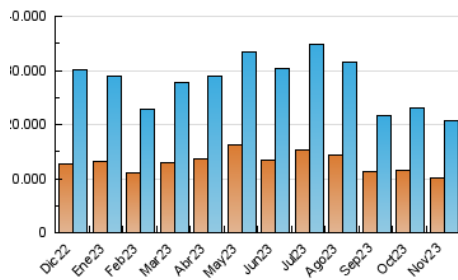

4.2 Por franja horaria (promedio)

Visitas_ (x 1000)

Páginas (x 1000)

4.3 Por meses

N. únicos / Visitas (x 1000)