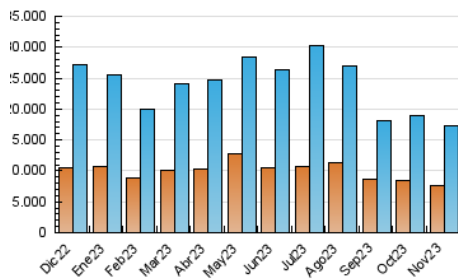

2. Secciones (Nacional)

	PAGINAS	%
HOME	6.566.205	21.97 %
RESTO	23.316.646	78.03 %

3. Por día del mes (Nacional)

Día	N. únicos	Visitas	Páginas	Día	N. únicos	Visitas	Páginas	Día	N. únicos	Visitas	Páginas
1	325.930	415.605	667.695	11	519.546	610.167	1.049.931	21	580.098	686.485	1.165.526
2	407.098	503.781	801.651	12	503.182	603.591	961.816	22	704.559	817.518	1.336.899
3	475.952	577.048	921.817	13	534.435	645.740	1.066.341	23	581.456	693.046	1.223.055
4	421.997	496.529	826.585	14	468.109	564.883	940.166	24	469.018	567.211	1.064.062
5	395.385	474.857	770.514	15	494.952	635.083	1.094.058	25	457.462	543.070	920.919
6	421.551	509.141	892.432	16	492.046	621.446	1.136.593	26	459.391	529.788	963.215
7	452.013	552.963	928.344	17	428.717	537.969	1.014.978	27	494.991	600.742	1.098.280
8	437.895	541.935	932.913	18	372.443	464.351	842.380	28	484.992	576.117	1.064.344
9	475.343	602.214	987.106	19	424.575	506.831	880.365	29	474.913	603.909	1.061.032
10	492.746	604.884	1.051.022	20	559.119	680.705	1.178.971	30	441.155	528.940	1.039.841

4. Gráficas (Nacional)

4.1 Por día de la semana (promedio)

N. únicos / Visitas (x 100)

Páginas (x 100)

4.2 Por franja horaria (promedio)

Visitas_ (x 1000)

Páginas (x 1000)

4.3 Por meses

N. únicos / Visitas (x 1000)

Páginas (x 1000)

5. Observaciones

Este Medio Electrónico de Comunicación ha sido medido por la herramienta Google Analytics de Google (GA4)

6. Definiciones básicas (Para más información ver Normas Técnicas para el Control de los Medios Electrónicos de Comunicación)

Visita:

Una secuencia ininterrumpida de páginas servidas a un usuario válido. Si dicho usuario no realiza peticiones de páginas en un periodo de tiempo (30 min) la siguiente petición constituirá el inicio de una nueva visita.