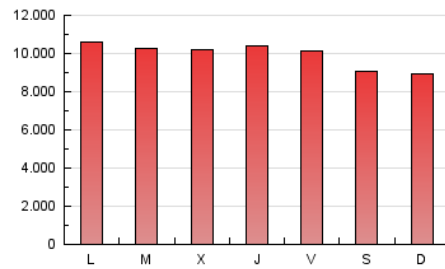

1. Cifras totales y promedios (Nacional)

MES - AÑO	NAVEGADORES UNICOS	VISITAS	PAGINAS
Noviembre - 2023	7.666.512	17.296.549	29.882.851
PROMEDIO DIARIO	475.036	576.552	996.095
PROMEDIO LUNES-VIERNES	486.231	593.971	1.030.324
PROMEDIO SABADO-DOMINGO	444.248	528.648	901.966
PAGINAS / VISITAS	1,73		
DURACION MEDIA VISITAS	0:03:14		
TIEMPO INTERACCIÓN MEDIO	0:03:11		

2. Secciones (Nacional)

	PAGINAS	%
HOME	6.566.205	21.97 %
RESTO	23.316.646	78.03 %

3. Por día del mes (Nacional)

Día	N. únicos	Visitas	Páginas	Día	N. únicos	Visitas	Páginas	Día	N. únicos	Visitas	Páginas
1	325.930	415.605	667.695	11	519.546	610.167	1.049.931	21	580.098	686.485	1.165.526
2	407.098	503.781	801.651	12	503.182	603.591	961.816	22	704.559	817.518	1.336.899
3	475.952	577.048	921.817	13	534.435	645.740	1.066.341	23	581.456	693.046	1.223.055
4	421.997	496.529	826.585	14	468.109	564.883	940.166	24	469.018	567.211	1.064.062
5	395.385	474.857	770.514	15	494.952	635.083	1.094.058	25	457.462	543.070	920.919
6	421.551	509.141	892.432	16	492.046	621.446	1.136.593	26	459.391	529.788	963.215
7	452.013	552.963	928.344	17	428.717	537.969	1.014.978	27	494.991	600.742	1.098.280
8	437.895	541.935	932.913	18	372.443	464.351	842.380	28	484.992	576.117	1.064.344
9	475.343	602.214	987.106	19	424.575	506.831	880.365	29	474.913	603.909	1.061.032
10	492.746	604.884	1.051.022	20	559.119	680.705	1.178.971	30	441.155	528.940	1.039.841

4. Gráficas (Nacional)

4.1 Por día de la semana (promedio)

N. únicos / Visitas (x 100)

Páginas (x 100)

4.2 Por franja horaria (promedio)

Visitas_ (x 1000)

Páginas (x 1000)

4.3 Por meses