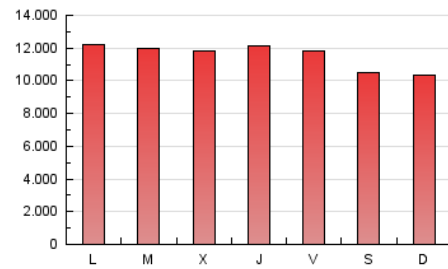

1. Cifras totales y promedios (Nacional e Internacional)

MES - AÑO	NAVEGADORES UNICOS	VISITAS	PAGINAS
Noviembre - 2023	10.084.970	20.795.924	34.716.532
PROMEDIO DIARIO	578.492	693.197	1.157.218
PROMEDIO LUNES-VIERNES	593.908	716.049	1.199.125
PROMEDIO SABADO-DOMINGO	536.096	630.357	1.041.974
PAGINAS / VISITAS	1,67		
DURACION MEDIA VISITAS	0:03:08		
TIEMPO INTERACCIÓN MEDIO	0:02:47		

2. Secciones (Nacional e Internacional)

	PAGINAS	%
HOME	8.021.557	23.11 %
RESTO	26.694.975	76.89 %

3. Por día del mes (Nacional e Internacional)

Día	N. únicos	Visitas	Páginas	Día	N. únicos	Visitas	Páginas	Día	N. únicos	Visitas	Páginas
1	425.988	519.101	816.776	11	608.187	715.780	1.195.219	21	718.210	848.244	1.390.903
2	507.498	612.436	949.958	12	597.694	706.964	1.107.858	22	830.916	955.558	1.533.500
3	577.309	708.114	1.073.192	13	640.548	770.198	1.231.218	23	717.072	845.553	1.440.681
4	513.649	600.461	960.489	14	569.972	682.560	1.103.240	24	586.847	693.742	1.258.568
5	486.279	574.088	902.066	15	626.025	774.229	1.287.722	25	553.621	649.884	1.067.676
6	518.817	616.280	1.037.415	16	614.000	752.878	1.330.878	26	552.511	624.641	1.107.302
7	533.631	653.263	1.059.676	17	537.706	665.901	1.190.807	27	605.156	716.351	1.264.868
8	516.527	638.458	1.059.531	18	464.707	561.113	981.844	28	596.201	706.273	1.236.964
9	568.719	705.235	1.134.040	19	512.119	609.924	1.013.336	29	580.537	724.542	1.227.259
10	589.421	718.602	1.206.728	20	668.769	804.413	1.352.597	30	536.113	641.138	1.194.221

4. Gráficas (Nacional e Internacional)

4.1 Por día de la semana (promedio)

N. únicos / Visitas (x 100)

Páginas (x 100)

4.2 Por franja horaria (promedio)

Visitas_ (x 1000)

Páginas (x 1000)

4.3 Por meses