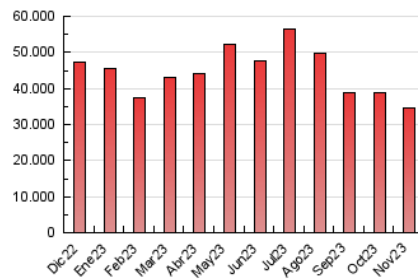

Páginas (x 1000)