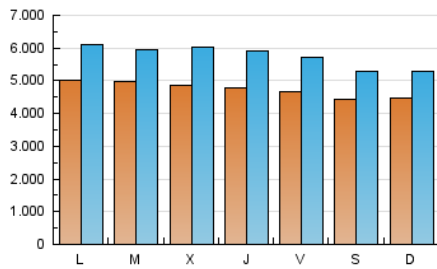

1. Cifras totales y promedios (Nacional)

MES - AÑO	NAVEGADORES UNICOS	VISITAS	PAGINAS
Noviembre - 2023	7.666.512	17.296.549	29.882.851
PROMEDIO DIARIO	475.036	576.552	996.095
PROMEDIO LUNES-VIERNES	486.231	593.971	1.030.324
PROMEDIO SABADO-DOMINGO	444.248	528.648	901.966
PAGINAS / VISITAS	1,73		
DURACION MEDIA VISITAS	0:03:14		
TIEMPO INTERACCIÓN MEDIO	0:03:11		

2. Secciones (Nacional)

	PAGINAS	%
HOME	6.566.205	21.97 %
RESTO	23.316.646	78.03 %

3. Por día del mes (Nacional)

Día	N. únicos	Visitas	Páginas	Día	N. únicos	Visitas	Páginas	Día	N. únicos	Visitas	Páginas
1	325.930	415.605	667.695	11	519.546	610.167	1.049.931	21	580.098	686.485	1.165.526
2	407.098	503.781	801.651	12	503.182	603.591	961.816	22	704.559	817.518	1.336.899
3	475.952	577.048	921.817	13	534.435	645.740	1.066.341	23	581.456	693.046	1.223.055
4	421.997	496.529	826.585	14	468.109	564.883	940.166	24	469.018	567.211	1.064.062
5	395.385	474.857	770.514	15	494.952	635.083	1.094.058	25	457.462	543.070	920.919
6	421.551	509.141	892.432	16	492.046	621.446	1.136.593	26	459.391	529.788	963.215
7	452.013	552.963	928.344	17	428.717	537.969	1.014.978	27	494.991	600.742	1.098.280
8	437.895	541.935	932.913	18	372.443	464.351	842.380	28	484.992	576.117	1.064.344
9	475.343	602.214	987.106	19	424.575	506.831	880.365	29	474.913	603.909	1.061.032
10	492.746	604.884	1.051.022	20	559.119	680.705	1.178.971	30	441.155	528.940	1.039.841

4. Gráficas (Nacional)

4.1 Por día de la semana (promedio)

N. únicos / Visitas (x 100)

Páginas (x 100)

4.2 Por franja horaria (promedio)

Visitas_ (x 1000)

Páginas (x 1000)

4.3 Por meses