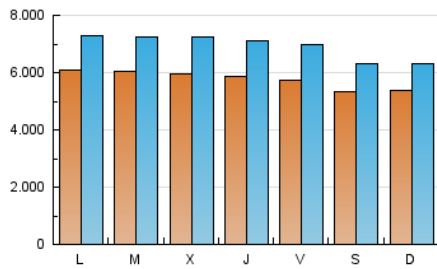

1. Cifras totales y promedios (Nacional e Internacional)

MES - AÑO	NAVEGADORES UNICOS	VISITAS	PAGINAS
Noviembre - 2023	10.084.970	20.795.924	34.716.532
PROMEDIO DIARIO	578.492	693.197	1.157.218
PROMEDIO LUNES-VIERNES	593.908	716.049	1.199.125
PROMEDIO SABADO-DOMINGO	536.096	630.357	1.041.974
PAGINAS / VISITAS	1,67		
DURACION MEDIA VISITAS	0:03:08		
TIEMPO INTERACCIÓN MEDIO	0:02:47		

2. Secciones (Nacional e Internacional)

	PAGINAS	%
HOME	8.021.557	23.11 %
RESTO	26.694.975	76.89 %

3. Por día del mes (Nacional e Internacional)

Día	N. únicos	Visitas	Páginas	Día	N. únicos	Visitas	Páginas	Día	N. únicos	Visitas	Páginas
1	425.988	519.101	816.776	11	608.187	715.780	1.195.219	21	718.210	848.244	1.390.903
2	507.498	612.436	949.958	12	597.694	706.964	1.107.858	22	830.916	955.558	1.533.500
3	577.309	708.114	1.073.192	13	640.548	770.198	1.231.218	23	717.072	845.553	1.440.681
4	513.649	600.461	960.489	14	569.972	682.560	1.103.240	24	586.847	693.742	1.258.568
5	486.279	574.088	902.066	15	626.025	774.229	1.287.722	25	553.621	649.884	1.067.676
6	518.817	616.280	1.037.415	16	614.000	752.878	1.330.878	26	552.511	624.641	1.107.302
7	533.631	653.263	1.059.676	17	537.706	665.901	1.190.807	27	605.156	716.351	1.264.868
8	516.527	638.458	1.059.531	18	464.707	561.113	981.844	28	596.201	706.273	1.236.964
9	568.719	705.235	1.134.040	19	512.119	609.924	1.013.336	29	580.537	724.542	1.227.259
10	589.421	718.602	1.206.728	20	668.769	804.413	1.352.597	30	536.113	641.138	1.194.221

4. Gráficas (Nacional e Internacional)

4.1 Por día de la semana (promedio)

N. únicos / Visitas (x 100)

Páginas (x 100)

4.2 Por franja horaria (promedio)

Visitas_ (x 1000)

Páginas (x 1000)

4.3 Por meses