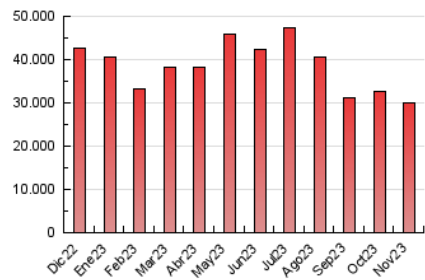

2. Secciones (Nacional)

	PAGINAS	%
HOME	6.566.205	21.97 %
RESTO	23.316.646	78.03 %

3. Por día del mes (Nacional)

Día	N. únicos	Visitas	Páginas	Día	N. únicos	Visitas	Páginas	Día	N. únicos	Visitas	Páginas
1	325.930	415.605	667.695	11	519.546	610.167	1.049.931	21	580.098	686.485	1.165.526
2	407.098	503.781	801.651	12	503.182	603.591	961.816	22	704.559	817.518	1.336.899
3	475.952	577.048	921.817	13	534.435	645.740	1.066.341	23	581.456	693.046	1.223.055
4	421.997	496.529	826.585	14	468.109	564.883	940.166	24	469.018	567.211	1.064.062
5	395.385	474.857	770.514	15	494.952	635.083	1.094.058	25	457.462	543.070	920.919
6	421.551	509.141	892.432	16	492.046	621.446	1.136.593	26	459.391	529.788	963.215
7	452.013	552.963	928.344	17	428.717	537.969	1.014.978	27	494.991	600.742	1.098.280
8	437.895	541.935	932.913	18	372.443	464.351	842.380	28	484.992	576.117	1.064.344
9	475.343	602.214	987.106	19	424.575	506.831	880.365	29	474.913	603.909	1.061.032
10	492.746	604.884	1.051.022	20	559.119	680.705	1.178.971	30	441.155	528.940	1.039.841

4. Gráficas (Nacional)

4.1 Por día de la semana (promedio)

N. únicos / Visitas (x 100)

Páginas (x 100)

4.2 Por franja horaria (promedio)

Visitas_ (x 1000)

Páginas (x 1000)

4.3 Por meses

N. únicos / Visitas (x 1000)

Páginas (x 1000)

5. Observaciones

Este Medio Electrónico de Comunicación ha sido medido por la herramienta Google Analytics de Google (GA4)

6. Definiciones básicas (Para más información ver Normas Técnicas para el Control de los Medios Electrónicos de Comunicación)

Visita:

Una secuencia ininterrumpida de páginas servidas a un usuario válido. Si dicho usuario no realiza peticiones de páginas en un periodo de tiempo (30 min) la siguiente petición constituirá el inicio de una nueva visita.