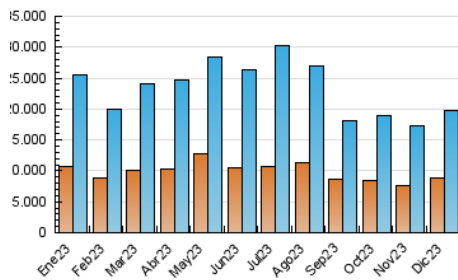

2. Secciones (Nacional)

	PAGINAS	%
HOME	6.951.393	20.88 %
RESTO	26.344.891	79.12 %

3. Por día del mes (Nacional)

Día	N. únicos	Visitas	Páginas	Día	N. únicos	Visitas	Páginas	Día	N. únicos	Visitas	Páginas
1	456.086	546.918	1.007.853	11	470.279	560.748	1.030.428	21	453.392	535.531	939.009
2	527.629	604.559	1.026.440	12	533.997	666.580	1.169.782	22	510.637	611.797	1.091.580
3	551.754	642.735	1.059.984	13	887.839	1.040.445	1.556.767	23	458.244	564.060	912.886
4	488.251	593.066	1.032.485	14	657.820	757.793	1.232.235	24	481.680	557.171	873.429
5	466.622	575.397	1.056.620	15	559.315	659.799	1.123.510	25	568.836	669.911	1.056.933
6	466.343	545.742	991.724	16	537.852	629.251	1.038.935	26	540.869	646.872	1.091.098
7	505.301	592.292	1.070.384	17	477.086	566.327	961.595	27	562.307	675.319	1.147.616
8	505.050	587.861	1.048.251	18	563.497	676.280	1.149.741	28	622.903	745.650	1.219.483
9	573.022	678.530	1.058.843	19	561.313	676.992	1.159.387	29	700.733	825.188	1.261.991
10	515.254	594.740	986.790	20	553.210	666.365	1.136.874	30	497.770	575.024	915.934
								31	481.890	585.746	887.697

4. Gráficas (Nacional)

4.1 Por día de la semana (promedio)

N. únicos / Visitas (x 100)

Páginas (x 100)

4.2 Por franja horaria (promedio)

Visitas_ (x 1000)

Páginas (x 1000)

4.3 Por meses

N. únicos / Visitas (x 1000)

Páginas (x 1000)

5. Observaciones

Este Medio Electrónico de Comunicación ha sido medido por la herramienta Google Analytics de Google (GA4)

6. Definiciones básicas (Para más información ver Normas Técnicas para el Control de los Medios Electrónicos de Comunicación)

Visita:

Una secuencia ininterrumpida de páginas servidas a un usuario válido. Si dicho usuario no realiza peticiones de páginas en un periodo de tiempo (30 min) la siguiente petición constituirá el inicio de una nueva visita.