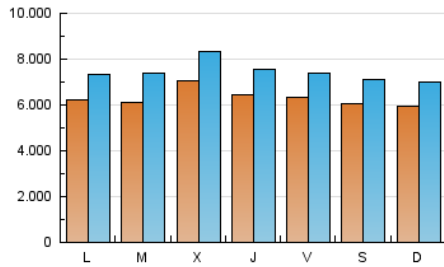

1. Cifras totales y promedios (Nacional e Internacional)

MES - AÑO	NAVEGADORES UNICOS	VISITAS	PAGINAS
Diciembre - 2023	11.127.752	22.982.306	37.599.750
PROMEDIO DIARIO	629.259	741.365	1.212.895
PROMEDIO LUNES-VIERNES	642.889	758.685	1.261.553
PROMEDIO SABADO-DOMINGO	600.636	704.993	1.110.714
PAGINAS / VISITAS	1,64		
DURACION MEDIA VISITAS	0:03:07		
TIEMPO INTERACCIÓN MEDIO	0:02:40		

2. Secciones (Nacional e Internacional)

	PAGINAS	%
HOME	8.289.219	22.05 %
RESTO	29.310.531	77.95 %

3. Por día del mes (Nacional e Internacional)

Día	N. únicos	Visitas	Páginas	Día	N. únicos	Visitas	Páginas	Día	N. únicos	Visitas	Páginas
1	550.571	651.134	1.155.303	11	576.664	675.447	1.197.465	21	530.007	628.110	1.054.172
2	635.422	728.983	1.188.714	12	602.952	742.624	1.297.711	22	583.395	689.405	1.205.275
3	687.661	791.384	1.258.354	13	956.598	1.132.089	1.679.181	23	524.874	639.935	1.017.090
4	624.208	737.049	1.231.441	14	734.016	847.409	1.355.781	24	559.213	652.532	988.000
5	576.341	691.644	1.223.459	15	642.723	749.294	1.253.414	25	638.365	743.437	1.163.026
6	572.033	672.791	1.153.371	16	623.017	730.832	1.170.615	26	627.295	746.588	1.224.620
7	605.414	695.065	1.226.168	17	560.838	662.573	1.095.317	27	656.432	775.820	1.289.577
8	603.435	691.996	1.203.487	18	648.765	777.552	1.291.363	28	704.866	846.626	1.349.534
9	669.285	795.354	1.208.837	19	646.605	779.268	1.292.606	29	784.912	909.477	1.384.337
10	612.883	709.478	1.141.494	20	635.076	749.550	1.261.323	30	568.898	661.789	1.026.744
								31	564.266	677.071	1.011.971

4. Gráficas (Nacional e Internacional)

4.1 Por día de la semana (promedio)

N. únicos / Visitas (x 100)

Páginas (x 100)

4.2 Por franja horaria (promedio)

Visitas_ (x 1000)

Páginas (x 1000)

4.3 Por meses