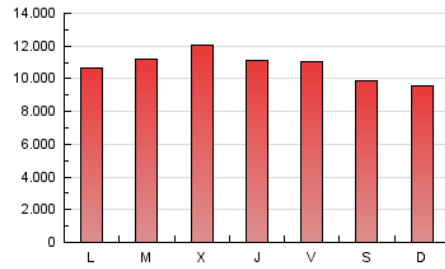

1. Cifras totales y promedios (Nacional)

MES - AÑO	NAVEGADORES UNICOS	VISITAS	PAGINAS
Diciembre - 2023	8.871.074	19.854.689	33.296.284
PROMEDIO DIARIO	539.896	640.474	1.074.074
PROMEDIO LUNES-VIERNES	554.029	659.836	1.122.560
PROMEDIO SABADO-DOMINGO	510.218	599.814	972.253
PAGINAS / VISITAS	1,68		
DURACION MEDIA VISITAS	0:03:15		
TIEMPO INTERACCIÓN MEDIO	0:02:57		

2. Secciones (Nacional)

	PAGINAS	%
HOME	6.951.393	20.88 %
RESTO	26.344.891	79.12 %

3. Por día del mes (Nacional)

Día	N. únicos	Visitas	Páginas	Día	N. únicos	Visitas	Páginas	Día	N. únicos	Visitas	Páginas
1	456.086	546.918	1.007.853	11	470.279	560.748	1.030.428	21	453.392	535.531	939.009
2	527.629	604.559	1.026.440	12	533.997	666.580	1.169.782	22	510.637	611.797	1.091.580
3	551.754	642.735	1.059.984	13	887.839	1.040.445	1.556.767	23	458.244	564.060	912.886
4	488.251	593.066	1.032.485	14	657.820	757.793	1.232.235	24	481.680	557.171	873.429
5	466.622	575.397	1.056.620	15	559.315	659.799	1.123.510	25	568.836	669.911	1.056.933
6	466.343	545.742	991.724	16	537.852	629.251	1.038.935	26	540.869	646.872	1.091.098
7	505.301	592.292	1.070.384	17	477.086	566.327	961.595	27	562.307	675.319	1.147.616
8	505.050	587.861	1.048.251	18	563.497	676.280	1.149.741	28	622.903	745.650	1.219.483
9	573.022	678.530	1.058.843	19	561.313	676.992	1.159.387	29	700.733	825.188	1.261.991
10	515.254	594.740	986.790	20	553.210	666.365	1.136.874	30	497.770	575.024	915.934
								31	481.890	585.746	887.697

4. Gráficas (Nacional)

4.1 Por día de la semana (promedio)

N. únicos / Visitas (x 100)

Páginas (x 100)

4.2 Por franja horaria (promedio)

Visitas_ (x 1000)

Páginas (x 1000)

4.3 Por meses