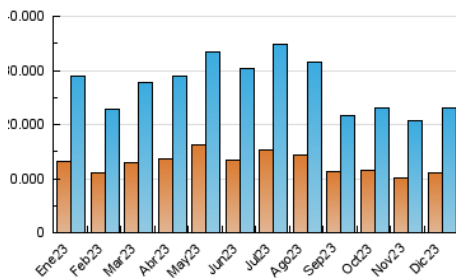

4.3 Por meses

N. únicos / Visitas (x 1000)