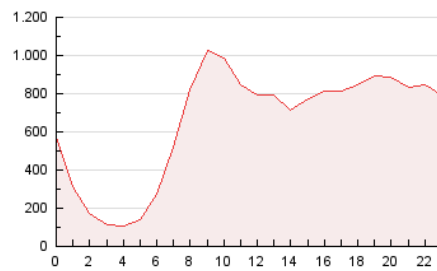

2. Secciones (Nacional)

	PAGINAS	%
HOME	6.951.393	20.88 %
RESTO	26.344.891	79.12 %

3. Por día del mes (Nacional)

Día	N. únicos	Visitas	Páginas	Día	N. únicos	Visitas	Páginas	Día	N. únicos	Visitas	Páginas
1	456.086	546.918	1.007.853	11	470.279	560.748	1.030.428	21	453.392	535.531	939.009
2	527.629	604.559	1.026.440	12	533.997	666.580	1.169.782	22	510.637	611.797	1.091.580
3	551.754	642.735	1.059.984	13	887.839	1.040.445	1.556.767	23	458.244	564.060	912.886
4	488.251	593.066	1.032.485	14	657.820	757.793	1.232.235	24	481.680	557.171	873.429
5	466.622	575.397	1.056.620	15	559.315	659.799	1.123.510	25	568.836	669.911	1.056.933
6	466.343	545.742	991.724	16	537.852	629.251	1.038.935	26	540.869	646.872	1.091.098
7	505.301	592.292	1.070.384	17	477.086	566.327	961.595	27	562.307	675.319	1.147.616
8	505.050	587.861	1.048.251	18	563.497	676.280	1.149.741	28	622.903	745.650	1.219.483
9	573.022	678.530	1.058.843	19	561.313	676.992	1.159.387	29	700.733	825.188	1.261.991
10	515.254	594.740	986.790	20	553.210	666.365	1.136.874	30	497.770	575.024	915.934
								31	481.890	585.746	887.697

4. Gráficas (Nacional)

4.1 Por día de la semana (promedio)

N. únicos / Visitas (x 100)

Páginas (x 100)

4.2 Por franja horaria (promedio)

Visitas_ (x 1000)

Páginas (x 1000)

4.3 Por meses

N. únicos / Visitas (x 1000)

Páginas (x 1000)

5. Observaciones

Este Medio Electrónico de Comunicación ha sido medido por la herramienta Google Analytics de Google (GA4)

6. Definiciones básicas (Para más información ver Normas Técnicas para el Control de los Medios Electrónicos de Comunicación)