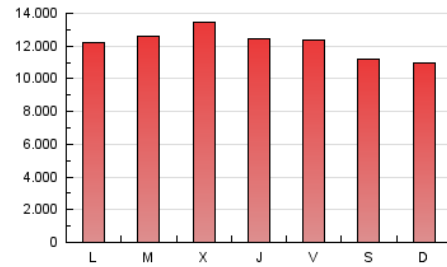

1. Cifras totales y promedios (Nacional e Internacional)

MES - AÑO	NAVEGADORES UNICOS	VISITAS	PAGINAS
Diciembre - 2023	11.127.752	22.982.306	37.599.750
PROMEDIO DIARIO	629.259	741.365	1.212.895
PROMEDIO LUNES-VIERNES	642.889	758.685	1.261.553
PROMEDIO SABADO-DOMINGO	600.636	704.993	1.110.714
PAGINAS / VISITAS	1,64		
DURACION MEDIA VISITAS	0:03:07		
TIEMPO INTERACCIÓN MEDIO	0:02:40		

2. Secciones (Nacional e Internacional)

	PAGINAS	%
HOME	8.289.219	22.05 %
RESTO	29.310.531	77.95 %

3. Por día del mes (Nacional e Internacional)

Día	N. únicos	Visitas	Páginas	Día	N. únicos	Visitas	Páginas	Día	N. únicos	Visitas	Páginas
1	550.571	651.134	1.155.303	11	576.664	675.447	1.197.465	21	530.007	628.110	1.054.172
2	635.422	728.983	1.188.714	12	602.952	742.624	1.297.711	22	583.395	689.405	1.205.275
3	687.661	791.384	1.258.354	13	956.598	1.132.089	1.679.181	23	524.874	639.935	1.017.090
4	624.208	737.049	1.231.441	14	734.016	847.409	1.355.781	24	559.213	652.532	988.000
5	576.341	691.644	1.223.459	15	642.723	749.294	1.253.414	25	638.365	743.437	1.163.026
6	572.033	672.791	1.153.371	16	623.017	730.832	1.170.615	26	627.295	746.588	1.224.620
7	605.414	695.065	1.226.168	17	560.838	662.573	1.095.317	27	656.432	775.820	1.289.577
8	603.435	691.996	1.203.487	18	648.765	777.552	1.291.363	28	704.866	846.626	1.349.534
9	669.285	795.354	1.208.837	19	646.605	779.268	1.292.606	29	784.912	909.477	1.384.337
10	612.883	709.478	1.141.494	20	635.076	749.550	1.261.323	30	568.898	661.789	1.026.744
								31	564.266	677.071	1.011.971

4. Gráficas (Nacional e Internacional)

4.1 Por día de la semana (promedio)

N. únicos / Visitas (x 100)

Páginas (x 100)

4.2 Por franja horaria (promedio)

Visitas_ (x 1000)

Páginas (x 1000)

4.3 Por meses