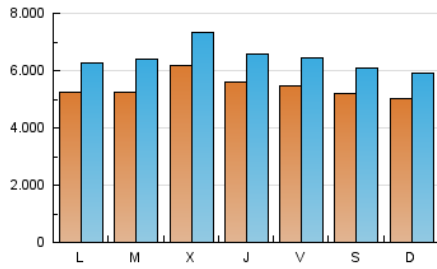

1. Cifras totales y promedios (Nacional)

MES - AÑO	NAVEGADORES UNICOS	VISITAS	PAGINAS
Diciembre - 2023	8.871.074	19.854.689	33.296.284
PROMEDIO DIARIO	539.896	640.474	1.074.074
PROMEDIO LUNES-VIERNES	554.029	659.836	1.122.560
PROMEDIO SABADO-DOMINGO	510.218	599.814	972.253
PAGINAS / VISITAS	1,68		
DURACION MEDIA VISITAS	0:03:15		
TIEMPO INTERACCIÓN MEDIO	0:02:57		

2. Secciones (Nacional)

	PAGINAS	%
HOME	6.951.393	20.88 %
RESTO	26.344.891	79.12 %

3. Por día del mes (Nacional)

Día	N. únicos	Visitas	Páginas	Día	N. únicos	Visitas	Páginas	Día	N. únicos	Visitas	Páginas
1	456.086	546.918	1.007.853	11	470.279	560.748	1.030.428	21	453.392	535.531	939.009
2	527.629	604.559	1.026.440	12	533.997	666.580	1.169.782	22	510.637	611.797	1.091.580
3	551.754	642.735	1.059.984	13	887.839	1.040.445	1.556.767	23	458.244	564.060	912.886
4	488.251	593.066	1.032.485	14	657.820	757.793	1.232.235	24	481.680	557.171	873.429
5	466.622	575.397	1.056.620	15	559.315	659.799	1.123.510	25	568.836	669.911	1.056.933
6	466.343	545.742	991.724	16	537.852	629.251	1.038.935	26	540.869	646.872	1.091.098
7	505.301	592.292	1.070.384	17	477.086	566.327	961.595	27	562.307	675.319	1.147.616
8	505.050	587.861	1.048.251	18	563.497	676.280	1.149.741	28	622.903	745.650	1.219.483
9	573.022	678.530	1.058.843	19	561.313	676.992	1.159.387	29	700.733	825.188	1.261.991
10	515.254	594.740	986.790	20	553.210	666.365	1.136.874	30	497.770	575.024	915.934
								31	481.890	585.746	887.697

4. Gráficas (Nacional)

4.1 Por día de la semana (promedio)

N. únicos / Visitas (x 100)

Páginas (x 100)

4.2 Por franja horaria (promedio)

Visitas_ (x 1000)

Páginas (x 1000)

4.3 Por meses