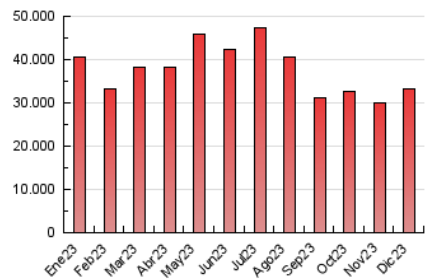

Páginas (x 1000)