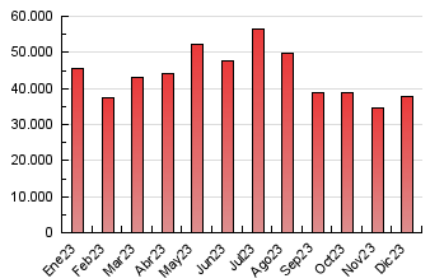

Páginas (x 1000)