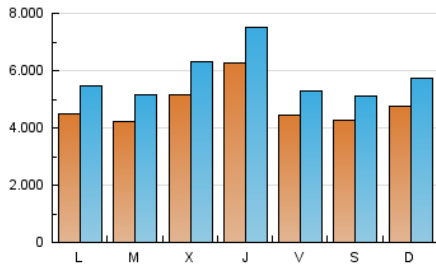

4. Gráficas (Nacional)

4.1 Por día de la semana (promedio)

N. únicos / Visitas (x 100)