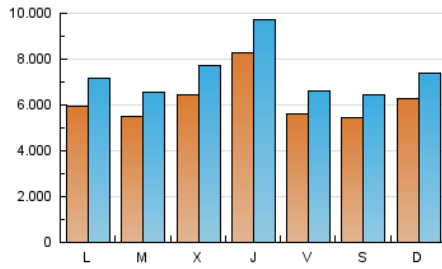

4. Gráficas (Nacional e Internacional)

4.1 Por día de la semana (promedio)

N. únicos / Visitas (x 100)