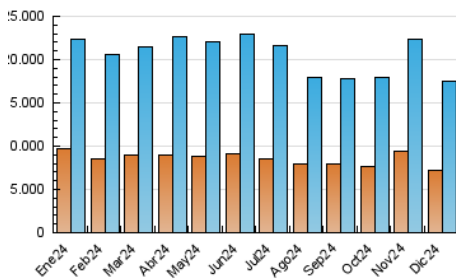

#### 3. Por día del mes (Nacional)

Día	N. únicos	Visitas	Páginas	Día	N. únicos	Visitas	Páginas	Día	N. únicos	Visitas	Páginas
<b>1</b>	518.599	611.805	972.910	<b>11</b>	574.203	673.052	1.039.262	<b>21</b>	332.500	414.553	687.944
<b>2</b>	481.889	591.818	962.652	<b>12</b>	1.212.133	1.419.246	2.017.970	<b>22</b>	469.570	596.793	944.322
<b>3</b>	440.030	544.259	974.946	<b>13</b>	497.246	592.131	939.125	<b>23</b>	455.604	546.836	884.361
<b>4</b>	483.454	602.700	1.038.633	<b>14</b>	450.587	548.377	840.223	<b>24</b>	358.433	419.337	693.050
<b>5</b>	505.675	619.964	1.015.650	<b>15</b>	413.521	502.623	780.727	<b>25</b>	487.473	608.371	902.199
<b>6</b>	523.831	608.893	974.238	<b>16</b>	441.244	553.902	902.045	<b>26</b>	379.436	476.407	794.079
<b>7</b>	500.240	592.108	912.524	<b>17</b>	575.662	692.022	1.073.006	<b>27</b>	406.492	501.761	836.636
<b>8</b>	619.624	719.322	1.127.121	<b>18</b>	516.588	633.021	963.625	<b>28</b>	415.698	486.151	757.210
<b>9</b>	546.339	657.433	1.049.738	<b>19</b>	415.787	485.277	819.392	<b>29</b>	362.521	445.066	692.387
<b>10</b>	442.363	550.459	879.034	<b>20</b>	341.892	414.991	738.509	<b>30</b>	317.217	386.034	636.241
								<b>31</b>	293.958	364.091	560.329

#### 4.1 Por día de la semana (promedio)

N. únicos / Visitas (x 100)

Páginas (x 100)

#### 4.2 Por franja horaria (promedio)

Visitas\_ (x 1000)

Páginas (x 1000)

#### 4.3 Por meses

N. únicos / Visitas (x 1000)

Páginas (x 1000)