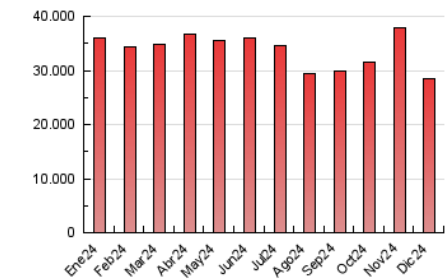

#### 3. Por día del mes (Nacional)

Día	N. únicos	Visitas	Páginas	Día	N. únicos	Visitas	Páginas	Día	N. únicos	Visitas	Páginas
<b>1</b>	518.599	611.805	972.910	<b>11</b>	574.203	673.052	1.039.262	<b>21</b>	332.500	414.553	687.944
<b>2</b>	481.889	591.818	962.652	<b>12</b>	1.212.133	1.419.246	2.017.970	<b>22</b>	469.570	596.793	944.322
<b>3</b>	440.030	544.259	974.946	<b>13</b>	497.246	592.131	939.125	<b>23</b>	455.604	546.836	884.361
<b>4</b>	483.454	602.700	1.038.633	<b>14</b>	450.587	548.377	840.223	<b>24</b>	358.433	419.337	693.050
<b>5</b>	505.675	619.964	1.015.650	<b>15</b>	413.521	502.623	780.727	<b>25</b>	487.473	608.371	902.199
<b>6</b>	523.831	608.893	974.238	<b>16</b>	441.244	553.902	902.045	<b>26</b>	379.436	476.407	794.079
<b>7</b>	500.240	592.108	912.524	<b>17</b>	575.662	692.022	1.073.006	<b>27</b>	406.492	501.761	836.636
<b>8</b>	619.624	719.322	1.127.121	<b>18</b>	516.588	633.021	963.625	<b>28</b>	415.698	486.151	757.210
<b>9</b>	546.339	657.433	1.049.738	<b>19</b>	415.787	485.277	819.392	<b>29</b>	362.521	445.066	692.387
<b>10</b>	442.363	550.459	879.034	<b>20</b>	341.892	414.991	738.509	<b>30</b>	317.217	386.034	636.241
								<b>31</b>	293.958	364.091	560.329

#### 4.1 Por día de la semana (promedio)

N. únicos / Visitas (x 100)

Páginas (x 100)

#### 4.2 Por franja horaria (promedio)

Visitas\_ (x 1000)

Páginas (x 1000)

#### 4.3 Por meses

N. únicos / Visitas (x 1000)

Páginas (x 1000)