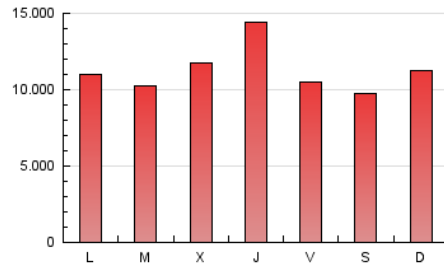

### 1. Cifras totales y promedios (Nacional e Internacional)

MES - AÑO	NAVEGADORES UNICOS	VISITAS	PAGINAS
Diciembre - 2024	10.059.069	22.471.811	34.824.691
<b>PROMEDIO DIARIO</b>	<b>618.421</b>	<b>733.953</b>	<b>1.123.377</b>
<b>PROMEDIO LUNES-VIERNES</b>	629.820	748.074	1.149.631
<b>PROMEDIO SABADO-DOMINGO</b>	590.555	699.435	1.059.200
<b>PAGINAS / VISITAS</b>	1,53		
<b>DURACION MEDIA VISITAS</b>	0:02:33		
<b>TIEMPO INTERACCIÓN MEDIO</b>	0:02:37		

### 3. Por día del mes (Nacional e Internacional)

Día	N. únicos	Visitas	Páginas	Día	N. únicos	Visitas	Páginas	Día	N. únicos	Visitas	Páginas
<b>1</b>	641.744	759.247	1.160.764	<b>11</b>	706.850	817.484	1.231.582	<b>21</b>	428.671	521.829	827.721
<b>2</b>	587.170	725.309	1.128.049	<b>12</b>	1.630.954	1.864.677	2.553.598	<b>22</b>	655.625	807.766	1.219.870
<b>3</b>	574.727	689.384	1.170.438	<b>13</b>	623.414	726.680	1.120.456	<b>23</b>	657.846	782.160	1.187.761
<b>4</b>	632.290	772.682	1.259.425	<b>14</b>	572.859	682.684	1.021.391	<b>24</b>	517.070	601.423	926.246
<b>5</b>	655.006	791.591	1.234.574	<b>15</b>	550.263	651.602	973.875	<b>25</b>	626.935	761.627	1.117.290
<b>6</b>	636.676	726.359	1.142.843	<b>16</b>	564.329	694.396	1.084.834	<b>26</b>	527.426	637.545	1.019.365
<b>7</b>	619.679	734.062	1.087.954	<b>17</b>	691.945	806.555	1.241.818	<b>27</b>	564.976	688.627	1.081.327
<b>8</b>	803.554	900.844	1.396.533	<b>18</b>	609.121	735.723	1.100.557	<b>28</b>	567.263	650.233	976.572
<b>9</b>	735.218	875.718	1.325.407	<b>19</b>	503.733	588.066	947.942	<b>29</b>	475.339	586.650	868.122
<b>10</b>	571.137	689.978	1.064.305	<b>20</b>	420.734	496.746	856.629	<b>30</b>	421.763	498.961	788.413
								<b>31</b>	396.723	485.926	709.030

4. Gráficas (Nacional e Internacional)

4.1 Por día de la semana (promedio)

N. únicos / Visitas (x 100)

Páginas (x 100)

4.2 Por franja horaria (promedio)

Visitas\_ (x 1000)

Páginas (x 1000)

4.3 Por meses