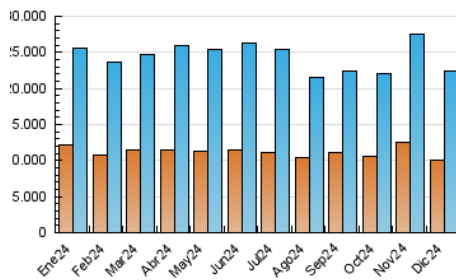

### 3. Por día del mes (Nacional e Internacional)

Día	N. únicos	Visitas	Páginas	Día	N. únicos	Visitas	Páginas	Día	N. únicos	Visitas	Páginas
<b>1</b>	641.744	759.247	1.160.764	<b>11</b>	706.850	817.484	1.231.582	<b>21</b>	428.671	521.829	827.721
<b>2</b>	587.170	725.309	1.128.049	<b>12</b>	1.630.954	1.864.677	2.553.598	<b>22</b>	655.625	807.766	1.219.870
<b>3</b>	574.727	689.384	1.170.438	<b>13</b>	623.414	726.680	1.120.456	<b>23</b>	657.846	782.160	1.187.761
<b>4</b>	632.290	772.682	1.259.425	<b>14</b>	572.859	682.684	1.021.391	<b>24</b>	517.070	601.423	926.246
<b>5</b>	655.006	791.591	1.234.574	<b>15</b>	550.263	651.602	973.875	<b>25</b>	626.935	761.627	1.117.290
<b>6</b>	636.676	726.359	1.142.843	<b>16</b>	564.329	694.396	1.084.834	<b>26</b>	527.426	637.545	1.019.365
<b>7</b>	619.679	734.062	1.087.954	<b>17</b>	691.945	806.555	1.241.818	<b>27</b>	564.976	688.627	1.081.327
<b>8</b>	803.554	900.844	1.396.533	<b>18</b>	609.121	735.723	1.100.557	<b>28</b>	567.263	650.233	976.572
<b>9</b>	735.218	875.718	1.325.407	<b>19</b>	503.733	588.066	947.942	<b>29</b>	475.339	586.650	868.122
<b>10</b>	571.137	689.978	1.064.305	<b>20</b>	420.734	496.746	856.629	<b>30</b>	421.763	498.961	788.413
								<b>31</b>	396.723	485.926	709.030

4. Gráficas (Nacional e Internacional)

4.1 Por día de la semana (promedio)

N. únicos / Visitas (x 100)

Páginas (x 100)

4.2 Por franja horaria (promedio)

Visitas\_ (x 1000)

Páginas (x 1000)

4.3 Por meses

N. únicos / Visitas (x 1000)

Páginas (x 1000)