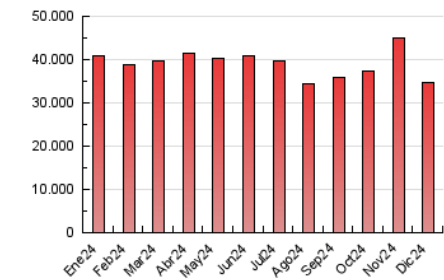

Páginas (x 1000)