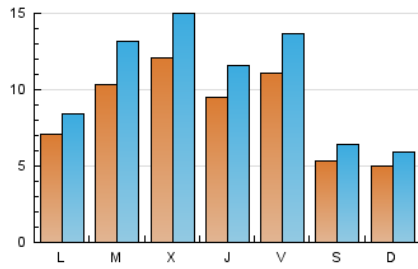

4. Gráficas (Nacional)

4.1 Por día de la semana (promedio)

N. únicos / Visitas (x 100)