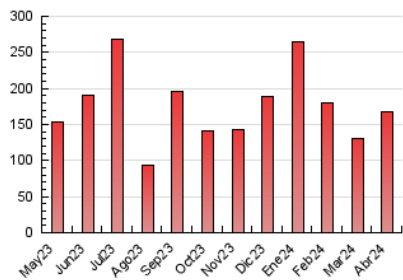

### 3. Por día del mes (Nacional e Internacional)

Día	N. únicos	Visitas	Páginas	Día	N. únicos	Visitas	Páginas	Día	N. únicos	Visitas	Páginas
1	233	253	1.706	11	1.006	1.178	7.745	21	231	241	1.664
2	574	652	2.178	12	1.142	1.364	9.900	22	693	767	2.396
3	1.031	1.210	4.220	13	909	1.147	9.638	23	1.835	2.507	6.414
4	1.275	1.540	3.466	14	895	1.119	9.418	24	1.408	1.841	6.302
5	1.066	1.257	3.956	15	943	1.229	9.812	25	907	1.168	9.773
6	803	934	2.296	16	923	1.178	9.454	26	1.524	2.014	17.193
7	789	920	2.216	17	950	1.193	9.599	27	51	57	81
8	845	981	5.492	18	644	751	4.714	28	85	85	101
9	1.323	1.656	6.057	19	731	869	6.205	29	841	1.018	6.090
10	1.463	1.770	5.820	20	380	421	3.190	30	532	612	1.427

##### 4.1 Por día de la semana (promedio)

N. únicos / Visitas (x 100)

Páginas (x 100)

##### 4.2 Por franja horaria (promedio)

Visitas\_ (x 1000)

Páginas (x 1000)

##### 4.3 Por meses

N. únicos / Visitas (x 1000)

Páginas (x 1000)