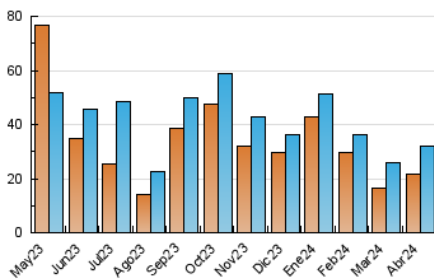

### 3. Por día del mes (Nacional e Internacional)

Día	N. únicos	Visitas	Páginas	Día	N. únicos	Visitas	Páginas	Día	N. únicos	Visitas	Páginas
1	233	253	1.706	11	1.006	1.178	7.745	21	231	241	1.664
2	574	652	2.178	12	1.142	1.364	9.900	22	693	767	2.396
3	1.031	1.210	4.220	13	909	1.147	9.638	23	1.835	2.507	6.414
4	1.275	1.540	3.466	14	895	1.119	9.418	24	1.408	1.841	6.302
5	1.066	1.257	3.956	15	943	1.229	9.812	25	907	1.168	9.773
6	803	934	2.296	16	923	1.178	9.454	26	1.524	2.014	17.193
7	789	920	2.216	17	950	1.193	9.599	27	51	57	81
8	845	981	5.492	18	644	751	4.714	28	85	85	101
9	1.323	1.656	6.057	19	731	869	6.205	29	841	1.018	6.090
10	1.463	1.770	5.820	20	380	421	3.190	30	532	612	1.427

##### 4.1 Por día de la semana (promedio)

N. únicos / Visitas (x 100)

Páginas (x 100)

##### 4.2 Por franja horaria (promedio)

Visitas\_ (x 1000)

Páginas (x 1000)

##### 4.3 Por meses

N. únicos / Visitas (x 1000)

Páginas (x 1000)