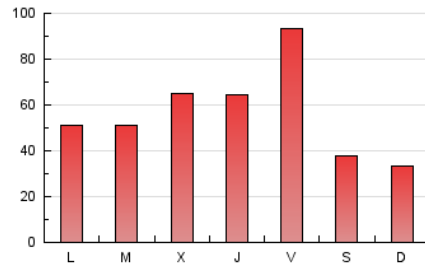

### 1. Cifras totales y promedios (Nacional e Internacional)

MES - AÑO	NAVEGADORES UNICOS	VISITAS	PAGINAS
Abril - 2024	21.746	31.932	168.523
<b>PROMEDIO DIARIO</b>	<b>868</b>	<b>1.064</b>	<b>5.617</b>
<b>PROMEDIO LUNES-VIERNES</b>	995	1.228	6.360
<b>PROMEDIO SABADO-DOMINGO</b>	518	616	3.576
<b>PAGINAS / VISITAS</b>	5,28		
<b>DURACION MEDIA VISITAS</b>	0:02:30		
<b>TIEMPO INTERACCIÓN MEDIO</b>	0:04:30		

### 3. Por día del mes (Nacional e Internacional)

Día	N. únicos	Visitas	Páginas	Día	N. únicos	Visitas	Páginas	Día	N. únicos	Visitas	Páginas
1	233	253	1.706	11	1.006	1.178	7.745	21	231	241	1.664
2	574	652	2.178	12	1.142	1.364	9.900	22	693	767	2.396
3	1.031	1.210	4.220	13	909	1.147	9.638	23	1.835	2.507	6.414
4	1.275	1.540	3.466	14	895	1.119	9.418	24	1.408	1.841	6.302
5	1.066	1.257	3.956	15	943	1.229	9.812	25	907	1.168	9.773
6	803	934	2.296	16	923	1.178	9.454	26	1.524	2.014	17.193
7	789	920	2.216	17	950	1.193	9.599	27	51	57	81
8	845	981	5.492	18	644	751	4.714	28	85	85	101
9	1.323	1.656	6.057	19	731	869	6.205	29	841	1.018	6.090
10	1.463	1.770	5.820	20	380	421	3.190	30	532	612	1.427

#### 4. Gráficas (Nacional e Internacional)

##### 4.1 Por día de la semana (promedio)

N. únicos / Visitas (x 100)

Páginas (x 100)