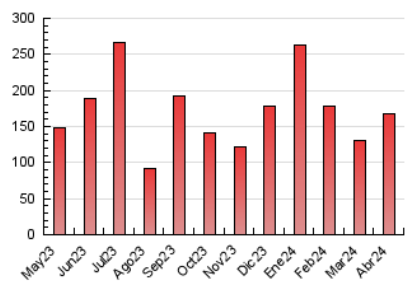

#### 3. Por día del mes (Nacional)

Día	N. únicos	Visitas	Páginas	Día	N. únicos	Visitas	Páginas	Día	N. únicos	Visitas	Páginas
1	227	247	1.690	11	1.001	1.173	7.739	21	229	239	1.662
2	570	648	2.172	12	1.134	1.356	9.892	22	688	762	2.391
3	1.021	1.199	4.209	13	907	1.145	9.636	23	1.833	2.505	6.410
4	1.266	1.532	3.454	14	894	1.118	9.414	24	1.404	1.836	6.298
5	1.058	1.249	3.945	15	938	1.224	9.807	25	905	1.166	9.766
6	802	933	2.295	16	918	1.173	9.447	26	1.519	2.009	17.188
7	785	916	2.212	17	945	1.188	9.594	27	51	57	81
8	839	974	5.485	18	640	747	4.710	28	84	84	100
9	1.317	1.650	6.048	19	723	861	6.192	29	839	1.017	6.088
10	1.462	1.769	5.819	20	378	419	3.178	30	531	611	1.425

#### 4.1 Por día de la semana (promedio)

N. únicos / Visitas (x 100)

Páginas (x 100)

#### 4.2 Por franja horaria (promedio)

Visitas\_ (x 1000)

Páginas (x 1000)

#### 4.3 Por meses

N. únicos / Visitas (x 1000)

Páginas (x 1000)