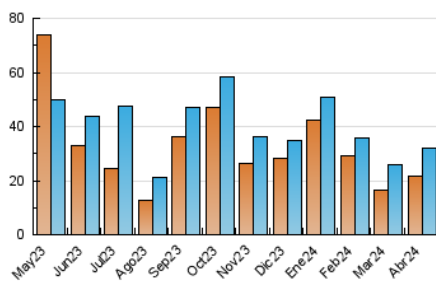

#### 3. Por día del mes (Nacional)

Día	N. únicos	Visitas	Páginas	Día	N. únicos	Visitas	Páginas	Día	N. únicos	Visitas	Páginas
1	227	247	1.690	11	1.001	1.173	7.739	21	229	239	1.662
2	570	648	2.172	12	1.134	1.356	9.892	22	688	762	2.391
3	1.021	1.199	4.209	13	907	1.145	9.636	23	1.833	2.505	6.410
4	1.266	1.532	3.454	14	894	1.118	9.414	24	1.404	1.836	6.298
5	1.058	1.249	3.945	15	938	1.224	9.807	25	905	1.166	9.766
6	802	933	2.295	16	918	1.173	9.447	26	1.519	2.009	17.188
7	785	916	2.212	17	945	1.188	9.594	27	51	57	81
8	839	974	5.485	18	640	747	4.710	28	84	84	100
9	1.317	1.650	6.048	19	723	861	6.192	29	839	1.017	6.088
10	1.462	1.769	5.819	20	378	419	3.178	30	531	611	1.425

#### 4.1 Por día de la semana (promedio)

N. únicos / Visitas (x 100)

Páginas (x 100)

#### 4.2 Por franja horaria (promedio)

Visitas\_ (x 1000)

Páginas (x 1000)

#### 4.3 Por meses

N. únicos / Visitas (x 1000)

Páginas (x 1000)