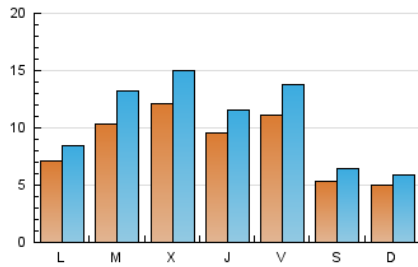

4. Gráficas (Nacional e Internacional)

4.1 Por día de la semana (promedio)

N. únicos / Visitas (x 100)