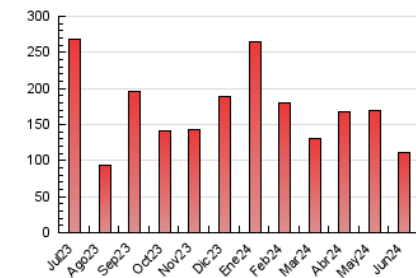

Páginas (x 1000)