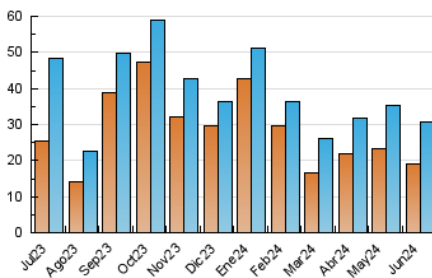

4.3 Por meses

N. únicos / Visitas (x 1000)