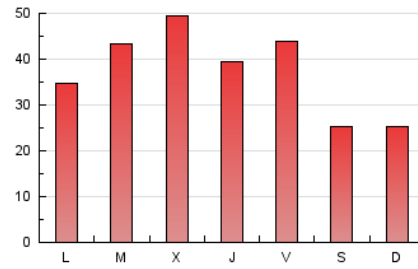

1. Cifras totales y promedios (Nacional)

| MES - AÑO | NAVEGADORES UNICOS | VISITAS | PAGINAS |
|---------------------------------|--------------------|--------------|--------------|
| Junio - 2024 | 18.945 | 30.415 | 109.698 |
| PROMEDIO DIARIO | 774 | 1.014 | 3.657 |
| PROMEDIO LUNES-VIERNES | 920 | 1.232 | 4.218 |
| PROMEDIO SABADO-DOMINGO | 481 | 577 | 2.533 |
| PAGINAS / VISITAS | 3,61 | | |
| DURACION MEDIA VISITAS | 0:01:29 | | |
| TIEMPO INTERACCIÓN MEDIO | 0:03:39 | | |

2. Secciones (Nacional)

| | PAGINAS | % |
|--------------|---------|---------|
| HOME | 8.391 | 7.65 % |
| RESTO | 101.307 | 92.35 % |

3. Por día del mes (Nacional)

| Día | N. únicos | Visitas | Páginas | Día | N. únicos | Visitas | Páginas | Día | N. únicos | Visitas | Páginas |
|-----------|-----------|---------|---------|-----------|-----------|---------|---------|-----------|-----------|---------|---------|
| 1 | 930 | 1.183 | 2.994 | 11 | 751 | 905 | 2.424 | 21 | 941 | 1.346 | 5.568 |
| 2 | 435 | 500 | 2.726 | 12 | 285 | 314 | 1.893 | 22 | 555 | 760 | 6.687 |
| 3 | 681 | 826 | 2.233 | 13 | 417 | 459 | 1.644 | 23 | 543 | 732 | 6.601 |
| 4 | 827 | 1.043 | 3.970 | 14 | 1.112 | 1.438 | 3.644 | 24 | 563 | 731 | 6.373 |
| 5 | 900 | 1.139 | 9.688 | 15 | 563 | 653 | 1.594 | 25 | 815 | 1.120 | 6.737 |
| 6 | 780 | 976 | 3.757 | 16 | 287 | 311 | 721 | 26 | 1.194 | 1.884 | 4.882 |
| 7 | 790 | 971 | 2.433 | 17 | 1.090 | 1.358 | 3.269 | 27 | 1.695 | 2.707 | 7.106 |
| 8 | 344 | 384 | 914 | 18 | 1.315 | 1.677 | 4.159 | 28 | 1.454 | 2.245 | 5.920 |
| 9 | 268 | 287 | 640 | 19 | 1.027 | 1.303 | 3.288 | 29 | 191 | 206 | 478 |
| 10 | 776 | 916 | 2.070 | 20 | 988 | 1.284 | 3.308 | 30 | 696 | 757 | 1.977 |

4. Gráficas (Nacional)

4.1 Por día de la semana (promedio)

N. únicos / Visitas (x 100)

Páginas (x 100)

4.2 Por franja horaria (promedio)

Visitas_ (x 1000)

Páginas (x 1000)

4.3 Por meses