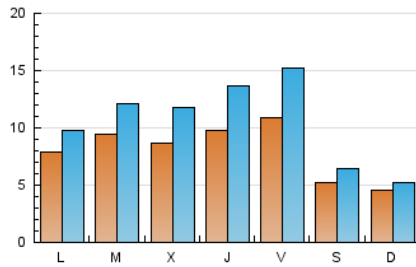

1. Cifras totales y promedios (Nacional e Internacional)

| MES - AÑO | NAVEGADORES UNICOS | VISITAS | PAGINAS |
|---------------------------------|--------------------|--------------|--------------|
| Junio - 2024 | 19.020 | 30.874 | 111.540 |
| PROMEDIO DIARIO | 786 | 1.029 | 3.718 |
| PROMEDIO LUNES-VIERNES | 934 | 1.250 | 4.282 |
| PROMEDIO SABADO-DOMINGO | 489 | 587 | 2.591 |
| PAGINAS / VISITAS | 3,61 | | |
| DURACION MEDIA VISITAS | 0:01:30 | | |
| TIEMPO INTERACCIÓN MEDIO | 0:03:38 | | |

2. Secciones (Nacional e Internacional)

| | PAGINAS | % |
|--------------|---------|---------|
| HOME | 8.406 | 7.54 % |
| RESTO | 103.134 | 92.46 % |

3. Por día del mes (Nacional e Internacional)

| Día | N. únicos | Visitas | Páginas | Día | N. únicos | Visitas | Páginas | Día | N. únicos | Visitas | Páginas |
|-----|-----------|---------|---------|-----|-----------|---------|---------|-----|-----------|---------|---------|
| 1 | 930 | 1.183 | 2.994 | 11 | 754 | 908 | 2.435 | 21 | 975 | 1.400 | 5.766 |
| 2 | 436 | 501 | 2.727 | 12 | 291 | 321 | 1.940 | 22 | 571 | 784 | 6.910 |
| 3 | 686 | 831 | 2.238 | 13 | 429 | 474 | 1.705 | 23 | 567 | 766 | 6.874 |
| 4 | 835 | 1.051 | 3.984 | 14 | 1.145 | 1.475 | 3.745 | 24 | 585 | 757 | 6.589 |
| 5 | 902 | 1.141 | 9.689 | 15 | 578 | 670 | 1.637 | 25 | 832 | 1.141 | 6.920 |
| 6 | 785 | 982 | 3.762 | 16 | 297 | 321 | 743 | 26 | 1.197 | 1.888 | 4.885 |
| 7 | 790 | 971 | 2.433 | 17 | 1.116 | 1.391 | 3.347 | 27 | 1.697 | 2.709 | 7.108 |
| 8 | 348 | 388 | 922 | 18 | 1.346 | 1.725 | 4.273 | 28 | 1.457 | 2.248 | 5.923 |
| 9 | 269 | 288 | 641 | 19 | 1.071 | 1.355 | 3.418 | 29 | 192 | 207 | 479 |
| 10 | 780 | 920 | 2.077 | 20 | 1.011 | 1.318 | 3.397 | 30 | 698 | 760 | 1.979 |

4. Gráficas (Nacional e Internacional)

4.1 Por día de la semana (promedio)

N. únicos / Visitas (x 100)

Páginas (x 100)

4.2 Por franja horaria (promedio)

Visitas_ (x 1000)

Páginas (x 1000)

4.3 Por meses