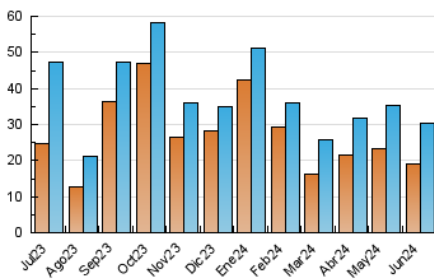

4.3 Por meses

N. únicos / Visitas (x 1000)