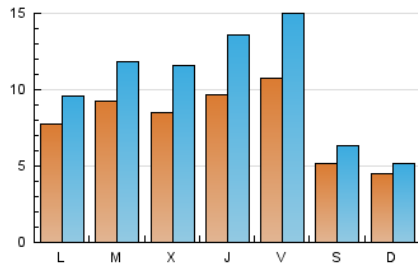

1. Cifras totales y promedios (Nacional)

| MES - AÑO | NAVEGADORES UNICOS | VISITAS | PAGINAS |
|---------------------------------|--------------------|--------------|--------------|
| Junio - 2024 | 18.945 | 30.415 | 109.698 |
| PROMEDIO DIARIO | 774 | 1.014 | 3.657 |
| PROMEDIO LUNES-VIERNES | 920 | 1.232 | 4.218 |
| PROMEDIO SABADO-DOMINGO | 481 | 577 | 2.533 |
| PAGINAS / VISITAS | 3,61 | | |
| DURACION MEDIA VISITAS | 0:01:29 | | |
| TIEMPO INTERACCIÓN MEDIO | 0:03:39 | | |

2. Secciones (Nacional)

| | PAGINAS | % |
|--------------|---------|---------|
| HOME | 8.391 | 7.65 % |
| RESTO | 101.307 | 92.35 % |

3. Por día del mes (Nacional)

| Día | N. únicos | Visitas | Páginas | Día | N. únicos | Visitas | Páginas | Día | N. únicos | Visitas | Páginas |
|-----------|-----------|---------|---------|-----------|-----------|---------|---------|-----------|-----------|---------|---------|
| 1 | 930 | 1.183 | 2.994 | 11 | 751 | 905 | 2.424 | 21 | 941 | 1.346 | 5.568 |
| 2 | 435 | 500 | 2.726 | 12 | 285 | 314 | 1.893 | 22 | 555 | 760 | 6.687 |
| 3 | 681 | 826 | 2.233 | 13 | 417 | 459 | 1.644 | 23 | 543 | 732 | 6.601 |
| 4 | 827 | 1.043 | 3.970 | 14 | 1.112 | 1.438 | 3.644 | 24 | 563 | 731 | 6.373 |
| 5 | 900 | 1.139 | 9.688 | 15 | 563 | 653 | 1.594 | 25 | 815 | 1.120 | 6.737 |
| 6 | 780 | 976 | 3.757 | 16 | 287 | 311 | 721 | 26 | 1.194 | 1.884 | 4.882 |
| 7 | 790 | 971 | 2.433 | 17 | 1.090 | 1.358 | 3.269 | 27 | 1.695 | 2.707 | 7.106 |
| 8 | 344 | 384 | 914 | 18 | 1.315 | 1.677 | 4.159 | 28 | 1.454 | 2.245 | 5.920 |
| 9 | 268 | 287 | 640 | 19 | 1.027 | 1.303 | 3.288 | 29 | 191 | 206 | 478 |
| 10 | 776 | 916 | 2.070 | 20 | 988 | 1.284 | 3.308 | 30 | 696 | 757 | 1.977 |

4. Gráficas (Nacional)

4.1 Por día de la semana (promedio)

N. únicos / Visitas (x 100)

Páginas (x 100)

4.2 Por franja horaria (promedio)

Visitas_ (x 1000)

Páginas (x 1000)

4.3 Por meses