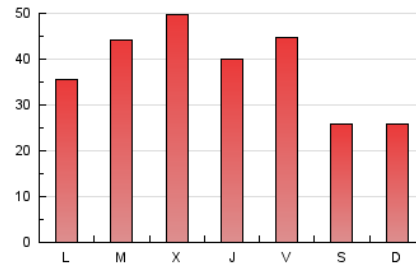

1. Cifras totales y promedios (Nacional e Internacional)

| MES - AÑO | NAVEGADORES UNICOS | VISITAS | PAGINAS |
|---------------------------------|--------------------|--------------|--------------|
| Junio - 2024 | 19.020 | 30.874 | 111.540 |
| PROMEDIO DIARIO | 786 | 1.029 | 3.718 |
| PROMEDIO LUNES-VIERNES | 934 | 1.250 | 4.282 |
| PROMEDIO SABADO-DOMINGO | 489 | 587 | 2.591 |
| PAGINAS / VISITAS | 3,61 | | |
| DURACION MEDIA VISITAS | 0:01:30 | | |
| TIEMPO INTERACCIÓN MEDIO | 0:03:38 | | |

2. Secciones (Nacional e Internacional)

| | PAGINAS | % |
|--------------|---------|---------|
| HOME | 8.406 | 7.54 % |
| RESTO | 103.134 | 92.46 % |

3. Por día del mes (Nacional e Internacional)

| Día | N. únicos | Visitas | Páginas | Día | N. únicos | Visitas | Páginas | Día | N. únicos | Visitas | Páginas |
|-----|-----------|---------|---------|-----|-----------|---------|---------|-----|-----------|---------|---------|
| 1 | 930 | 1.183 | 2.994 | 11 | 754 | 908 | 2.435 | 21 | 975 | 1.400 | 5.766 |
| 2 | 436 | 501 | 2.727 | 12 | 291 | 321 | 1.940 | 22 | 571 | 784 | 6.910 |
| 3 | 686 | 831 | 2.238 | 13 | 429 | 474 | 1.705 | 23 | 567 | 766 | 6.874 |
| 4 | 835 | 1.051 | 3.984 | 14 | 1.145 | 1.475 | 3.745 | 24 | 585 | 757 | 6.589 |
| 5 | 902 | 1.141 | 9.689 | 15 | 578 | 670 | 1.637 | 25 | 832 | 1.141 | 6.920 |
| 6 | 785 | 982 | 3.762 | 16 | 297 | 321 | 743 | 26 | 1.197 | 1.888 | 4.885 |
| 7 | 790 | 971 | 2.433 | 17 | 1.116 | 1.391 | 3.347 | 27 | 1.697 | 2.709 | 7.108 |
| 8 | 348 | 388 | 922 | 18 | 1.346 | 1.725 | 4.273 | 28 | 1.457 | 2.248 | 5.923 |
| 9 | 269 | 288 | 641 | 19 | 1.071 | 1.355 | 3.418 | 29 | 192 | 207 | 479 |
| 10 | 780 | 920 | 2.077 | 20 | 1.011 | 1.318 | 3.397 | 30 | 698 | 760 | 1.979 |

4. Gráficas (Nacional e Internacional)

4.1 Por día de la semana (promedio)

N. únicos / Visitas (x 100)

Páginas (x 100)

4.2 Por franja horaria (promedio)

Visitas_ (x 1000)

Páginas (x 1000)

4.3 Por meses