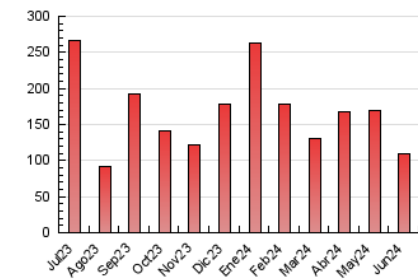

Páginas (x 1000)