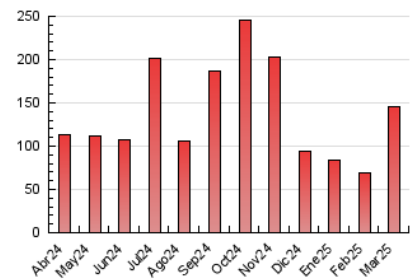

Páginas (x 1000)