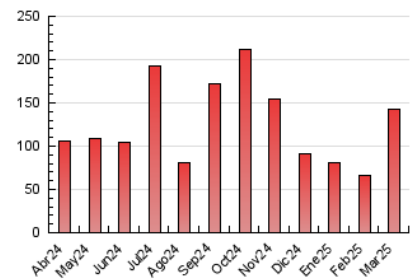

1. Cifras totales y promedios (Nacional)

MES - AÑO	NAVEGADORES UNICOS	VISITAS	PAGINAS
Marzo - 2025	91.729	114.481	142.430
PROMEDIO DIARIO	3.490	3.694	4.595
PROMEDIO LUNES-VIERNES	4.377	4.627	5.771
PROMEDIO SABADO-DOMINGO	1.628	1.733	2.124
PAGINAS / VISITAS	1,24		
DURACION MEDIA VISITAS	0:01:03		
TIEMPO INTERACCIÓN MEDIO	0:00:26		

2. Secciones (Nacional)

	PAGINAS	%
HOME	5.105	3.58 %
RESTO	137.325	96.42 %

3. Por día del mes (Nacional)

Día	N. únicos	Visitas	Páginas	Día	N. únicos	Visitas	Páginas	Día	N. únicos	Visitas	Páginas
1	1.014	1.087	1.352	11	2.077	2.234	2.706	21	1.663	1.836	2.354
2	1.190	1.274	1.625	12	1.933	2.113	2.705	22	1.629	1.763	2.074
3	18.233	18.454	21.692	13	2.054	2.241	2.859	23	1.273	1.352	1.888
4	20.194	21.294	25.232	14	1.934	2.119	2.672	24	1.452	1.593	2.133
5	4.444	4.921	7.217	15	1.917	2.061	2.442	25	2.457	2.650	3.343
6	9.065	9.449	12.183	16	2.941	3.128	3.697	26	2.204	2.380	3.289
7	4.883	5.091	6.207	17	2.698	2.896	3.710	27	2.532	2.729	3.536
8	1.981	2.086	2.459	18	2.759	2.992	3.863	28	2.230	2.411	2.988
9	1.810	1.890	2.323	19	3.058	3.287	4.052	29	1.427	1.525	1.918
10	2.568	2.738	3.305	20	2.090	2.247	2.940	30	1.096	1.168	1.462
								31	1.387	1.500	2.204

4. Gráficas (Nacional)

4.1 Por día de la semana (promedio)

N. únicos / Visitas (x 100)

Páginas (x 100)

4.2 Por franja horaria (promedio)

Visitas_ (x 1000)

Páginas (x 1000)

4.3 Por meses

N. únicos / Visitas (x 1000)

Páginas (x 1000)

5. Observaciones

Este Medio Electrónico de Comunicación ha sido medido por la herramienta Google Analytics de Google (GA4).

6. Definiciones básicas (Para más información ver Normas Técnicas para el Control de los Medios Electrónicos de Comunicación)