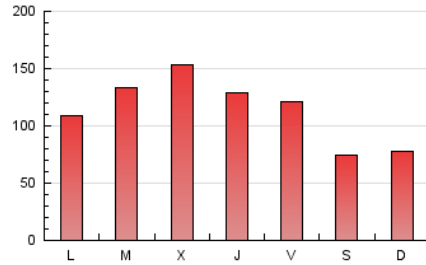

1. Cifras totales y promedios (Nacional)

MES - AÑO	NAVEGADORES UNICOS	VISITAS	PAGINAS
Enero - 2024	185.552	218.110	358.680
PROMEDIO DIARIO	6.850	7.036	11.570
PROMEDIO LUNES-VIERNES	7.621	7.841	12.956
PROMEDIO SABADO-DOMINGO	4.634	4.720	7.588
PAGINAS / VISITAS	1,64		
DURACION MEDIA VISITAS	0:00:25		
TIEMPO INTERACCIÓN MEDIO	0:03:10		

2. Secciones (Nacional)

	PAGINAS	%
HOME	14.891	4.15 %
RESTO	343.789	95.85 %

3. Por día del mes (Nacional)

Día	N. únicos	Visitas	Páginas	Día	N. únicos	Visitas	Páginas	Día	N. únicos	Visitas	Páginas
1	5.569	5.604	10.157	11	8.224	8.350	13.616	21	5.209	5.292	8.409
2	7.024	7.508	12.654	12	6.971	6.936	11.342	22	6.831	7.082	11.488
3	8.290	8.791	14.084	13	3.946	3.965	6.629	23	7.991	8.260	13.602
4	6.834	6.975	11.552	14	4.570	4.701	7.563	24	9.352	9.606	15.726
5	6.373	6.449	10.975	15	6.471	6.555	10.716	25	8.397	8.485	13.562
6	3.726	3.873	6.368	16	7.432	7.884	13.129	26	8.074	8.094	13.260
7	4.226	4.220	7.130	17	8.183	8.189	15.466	27	5.113	5.164	8.191
8	6.331	6.460	10.474	18	6.514	6.865	12.700	28	4.914	5.037	8.026
9	8.007	8.312	13.355	19	7.897	8.096	13.040	29	6.933	7.154	11.380
10	9.949	10.453	16.105	20	5.366	5.506	8.384	30	8.524	8.766	14.163
								31	9.105	9.478	15.434

4. Gráficas (Nacional)

4.1 Por día de la semana (promedio)

N. únicos / Visitas (x 100)

Páginas (x 100)

4.2 Por franja horaria (promedio)

Visitas_ (x 1000)

Páginas (x 1000)

4.3 Por meses