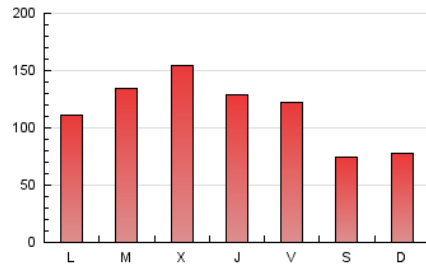

1. Cifras totales y promedios (Nacional e Internacional)

MES - AÑO	NAVEGADORES UNICOS	VISITAS	PAGINAS
Enero - 2024	186.497	219.150	361.060
PROMEDIO DIARIO	6.883	7.069	11.647
PROMEDIO LUNES-VIERNES	7.656	7.876	13.046
PROMEDIO SABADO-DOMINGO	4.661	4.750	7.624
PAGINAS / VISITAS	1,65		
DURACION MEDIA VISITAS	0:00:25		
TIEMPO INTERACCIÓN MEDIO	0:03:09		

2. Secciones (Nacional e Internacional)

	PAGINAS	%
HOME	16.182	4.48 %
RESTO	344.878	95.52 %

3. Por día del mes (Nacional e Internacional)

Día	N. únicos	Visitas	Páginas	Día	N. únicos	Visitas	Páginas	Día	N. únicos	Visitas	Páginas
1	5.636	5.636	11.312	11	8.264	8.385	13.671	21	5.252	5.340	8.469
2	7.054	7.558	12.706	12	7.007	6.962	11.374	22	6.859	7.097	11.521
3	8.338	8.816	14.139	13	3.960	3.978	6.642	23	8.030	8.300	13.645
4	6.871	7.015	11.596	14	4.584	4.714	7.578	24	9.384	9.615	15.765
5	6.400	6.477	11.009	15	6.490	6.584	10.747	25	8.440	8.525	13.627
6	3.754	3.899	6.404	16	7.451	7.912	13.156	26	8.114	8.165	13.310
7	4.242	4.240	7.147	17	8.203	8.217	15.490	27	5.137	5.206	8.230
8	6.366	6.491	10.510	18	6.553	6.895	12.750	28	4.947	5.065	8.074
9	8.030	8.343	13.386	19	7.939	8.142	13.093	29	6.959	7.191	11.426
10	9.989	10.516	16.160	20	5.410	5.558	8.450	30	8.568	8.811	14.207
								31	9.136	9.497	15.466

4. Gráficas (Nacional e Internacional)

4.1 Por día de la semana (promedio)

N. únicos / Visitas (x 100)

Páginas (x 100)

4.2 Por franja horaria (promedio)

Visitas_ (x 1000)

Páginas (x 1000)

4.3 Por meses