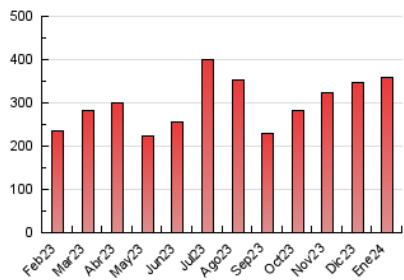

Páginas (x 1000)