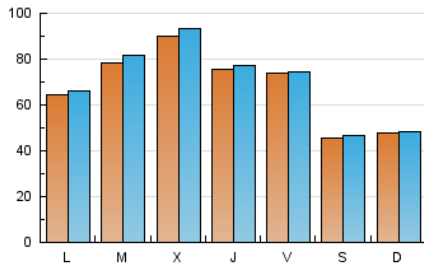

1. Cifras totales y promedios (Nacional e Internacional)

MES - AÑO	NAVEGADORES UNICOS	VISITAS	PAGINAS
Enero - 2024	186.497	219.150	361.060
PROMEDIO DIARIO	6.883	7.069	11.647
PROMEDIO LUNES-VIERNES	7.656	7.876	13.046
PROMEDIO SABADO-DOMINGO	4.661	4.750	7.624
PAGINAS / VISITAS	1,65		
DURACION MEDIA VISITAS	0:00:25		
TIEMPO INTERACCIÓN MEDIO	0:03:09		

2. Secciones (Nacional e Internacional)

	PAGINAS	%
HOME	16.182	4.48 %
RESTO	344.878	95.52 %

3. Por día del mes (Nacional e Internacional)

Día	N. únicos	Visitas	Páginas	Día	N. únicos	Visitas	Páginas	Día	N. únicos	Visitas	Páginas
1	5.636	5.636	11.312	11	8.264	8.385	13.671	21	5.252	5.340	8.469
2	7.054	7.558	12.706	12	7.007	6.962	11.374	22	6.859	7.097	11.521
3	8.338	8.816	14.139	13	3.960	3.978	6.642	23	8.030	8.300	13.645
4	6.871	7.015	11.596	14	4.584	4.714	7.578	24	9.384	9.615	15.765
5	6.400	6.477	11.009	15	6.490	6.584	10.747	25	8.440	8.525	13.627
6	3.754	3.899	6.404	16	7.451	7.912	13.156	26	8.114	8.165	13.310
7	4.242	4.240	7.147	17	8.203	8.217	15.490	27	5.137	5.206	8.230
8	6.366	6.491	10.510	18	6.553	6.895	12.750	28	4.947	5.065	8.074
9	8.030	8.343	13.386	19	7.939	8.142	13.093	29	6.959	7.191	11.426
10	9.989	10.516	16.160	20	5.410	5.558	8.450	30	8.568	8.811	14.207
								31	9.136	9.497	15.466

4. Gráficas (Nacional e Internacional)

4.1 Por día de la semana (promedio)

N. únicos / Visitas (x 100)

Páginas (x 100)

4.2 Por franja horaria (promedio)

Visitas_ (x 1000)

Páginas (x 1000)

4.3 Por meses