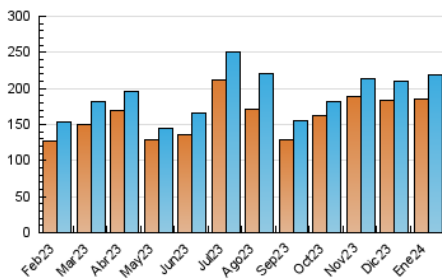

4.3 Por meses

N. únicos / Visitas (x 1000)