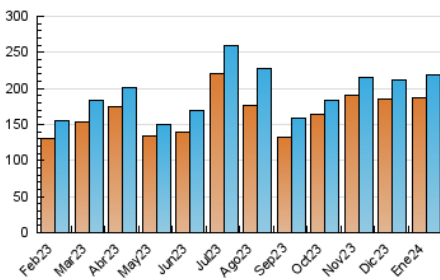

4.3 Por meses

N. únicos / Visitas (x 1000)