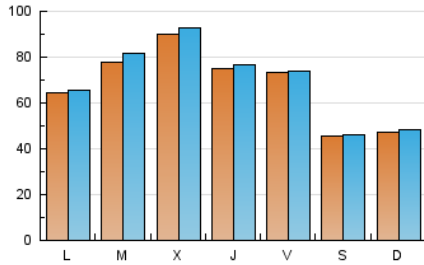

1. Cifras totales y promedios (Nacional)

MES - AÑO	NAVEGADORES UNICOS	VISITAS	PAGINAS
Enero - 2024	185.552	218.110	358.680
PROMEDIO DIARIO	6.850	7.036	11.570
PROMEDIO LUNES-VIERNES	7.621	7.841	12.956
PROMEDIO SABADO-DOMINGO	4.634	4.720	7.588
PAGINAS / VISITAS	1,64		
DURACION MEDIA VISITAS	0:00:25		
TIEMPO INTERACCIÓN MEDIO	0:03:10		

2. Secciones (Nacional)

	PAGINAS	%
HOME	14.891	4.15 %
RESTO	343.789	95.85 %

3. Por día del mes (Nacional)

Día	N. únicos	Visitas	Páginas	Día	N. únicos	Visitas	Páginas	Día	N. únicos	Visitas	Páginas
1	5.569	5.604	10.157	11	8.224	8.350	13.616	21	5.209	5.292	8.409
2	7.024	7.508	12.654	12	6.971	6.936	11.342	22	6.831	7.082	11.488
3	8.290	8.791	14.084	13	3.946	3.965	6.629	23	7.991	8.260	13.602
4	6.834	6.975	11.552	14	4.570	4.701	7.563	24	9.352	9.606	15.726
5	6.373	6.449	10.975	15	6.471	6.555	10.716	25	8.397	8.485	13.562
6	3.726	3.873	6.368	16	7.432	7.884	13.129	26	8.074	8.094	13.260
7	4.226	4.220	7.130	17	8.183	8.189	15.466	27	5.113	5.164	8.191
8	6.331	6.460	10.474	18	6.514	6.865	12.700	28	4.914	5.037	8.026
9	8.007	8.312	13.355	19	7.897	8.096	13.040	29	6.933	7.154	11.380
10	9.949	10.453	16.105	20	5.366	5.506	8.384	30	8.524	8.766	14.163
								31	9.105	9.478	15.434

4. Gráficas (Nacional)

4.1 Por día de la semana (promedio)

N. únicos / Visitas (x 100)

Páginas (x 100)

4.2 Por franja horaria (promedio)

Visitas_ (x 1000)

Páginas (x 1000)

4.3 Por meses