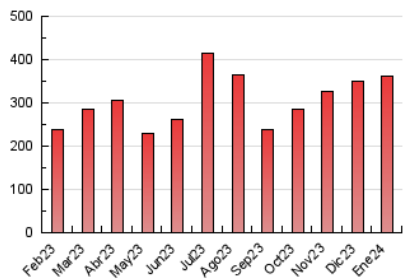

Páginas (x 1000)