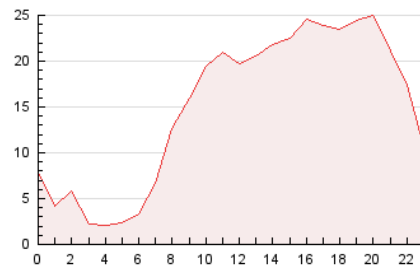

2. Secciones (Nacional)

	PAGINAS	%
HOME	14.891	4.15 %
RESTO	343.789	95.85 %

3. Por día del mes (Nacional)

Día	N. únicos	Visitas	Páginas	Día	N. únicos	Visitas	Páginas	Día	N. únicos	Visitas	Páginas
1	5.569	5.604	10.157	11	8.224	8.350	13.616	21	5.209	5.292	8.409
2	7.024	7.508	12.654	12	6.971	6.936	11.342	22	6.831	7.082	11.488
3	8.290	8.791	14.084	13	3.946	3.965	6.629	23	7.991	8.260	13.602
4	6.834	6.975	11.552	14	4.570	4.701	7.563	24	9.352	9.606	15.726
5	6.373	6.449	10.975	15	6.471	6.555	10.716	25	8.397	8.485	13.562
6	3.726	3.873	6.368	16	7.432	7.884	13.129	26	8.074	8.094	13.260
7	4.226	4.220	7.130	17	8.183	8.189	15.466	27	5.113	5.164	8.191
8	6.331	6.460	10.474	18	6.514	6.865	12.700	28	4.914	5.037	8.026
9	8.007	8.312	13.355	19	7.897	8.096	13.040	29	6.933	7.154	11.380
10	9.949	10.453	16.105	20	5.366	5.506	8.384	30	8.524	8.766	14.163
								31	9.105	9.478	15.434

4. Gráficas (Nacional)

4.1 Por día de la semana (promedio)

N. únicos / Visitas (x 100)

Páginas (x 100)

4.2 Por franja horaria (promedio)

Visitas_ (x 1000)

Páginas (x 1000)

4.3 Por meses