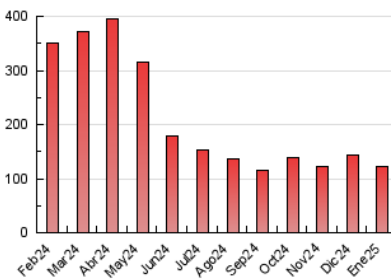

Páginas (x 1000)