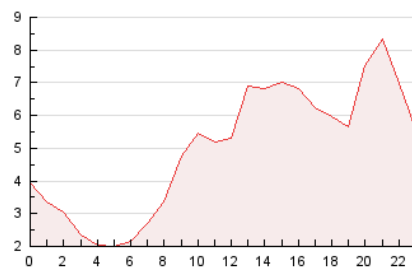

2. Secciones (Nacional)

	PAGINAS	%
HOME	14.947	12.51 %
RESTO	104.542	87.49 %

3. Por día del mes (Nacional)

Día	N. únicos	Visitas	Páginas	Día	N. únicos	Visitas	Páginas	Día	N. únicos	Visitas	Páginas
1	6.851	7.423	10.171	11	579	1.084	2.168	21	1.081	1.431	2.612
2	2.515	2.992	4.789	12	459	853	1.961	22	3.886	4.373	5.710
3	2.610	3.390	5.638	13	801	1.228	2.387	23	7.765	8.574	10.420
4	2.082	2.845	4.934	14	947	1.274	2.378	24	3.020	3.539	4.721
5	3.166	3.735	5.681	15	738	1.061	2.021	25	1.304	1.635	2.592
6	1.228	1.552	2.888	16	932	1.499	2.820	26	964	1.204	1.790
7	1.398	1.724	3.324	17	1.194	1.686	3.264	27	2.047	2.197	3.167
8	1.471	1.768	3.307	18	939	1.381	2.925	28	1.858	2.118	3.699
9	749	1.059	2.118	19	593	911	2.245	29	1.878	2.271	4.207
10	965	1.623	2.976	20	614	911	1.959	30	3.349	4.008	6.423
								31	1.229	1.793	4.194

4. Gráficas (Nacional)

4.1 Por día de la semana (promedio)

N. únicos / Visitas (x 100)

Páginas (x 100)

4.2 Por franja horaria (promedio)

Visitas_ (x 1000)

Páginas (x 1000)

4.3 Por meses