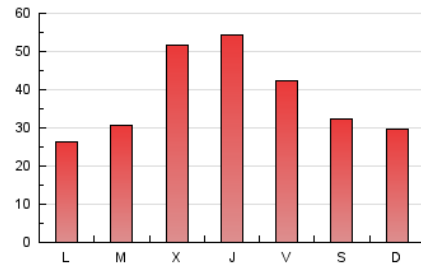

1. Cifras totales y promedios (Nacional e Internacional)

MES - AÑO	NAVEGADORES UNICOS	VISITAS	PAGINAS
Enero - 2025	43.764	74.932	122.052
PROMEDIO DIARIO	1.940	2.402	3.937
PROMEDIO LUNES-VIERNES	2.170	2.632	4.229
PROMEDIO SABADO-DOMINGO	1.279	1.740	3.098
PAGINAS / VISITAS	1,64		
DURACION MEDIA VISITAS	0:02:18		
TIEMPO INTERACCIÓN MEDIO	0:00:57		

2. Secciones (Nacional e Internacional)

	PAGINAS	%
HOME	15.477	12.68 %
RESTO	106.575	87.32 %

3. Por día del mes (Nacional e Internacional)

Día	N. únicos	Visitas	Páginas	Día	N. únicos	Visitas	Páginas	Día	N. únicos	Visitas	Páginas
1	6.944	7.521	10.329	11	598	1.135	2.286	21	1.113	1.466	2.656
2	2.540	3.019	4.930	12	466	877	2.018	22	3.956	4.423	5.801
3	2.643	3.451	5.744	13	815	1.254	2.447	23	7.873	8.706	10.593
4	2.095	2.889	5.015	14	966	1.303	2.439	24	3.083	3.616	4.825
5	3.201	3.801	5.797	15	751	1.073	2.038	25	1.326	1.665	2.641
6	1.248	1.585	2.943	16	951	1.519	2.842	26	983	1.230	1.825
7	1.409	1.757	3.398	17	1.215	1.712	3.293	27	2.083	2.238	3.225
8	1.488	1.802	3.405	18	953	1.397	2.941	28	1.904	2.169	3.829
9	765	1.107	2.247	19	606	924	2.258	29	1.910	2.318	4.337
10	986	1.674	3.121	20	630	928	1.976	30	3.399	4.079	6.589
								31	1.244	1.821	4.264

4. Gráficas (Nacional e Internacional)

4.1 Por día de la semana (promedio)

N. únicos / Visitas (x 100)

Páginas (x 100)

4.2 Por franja horaria (promedio)

Visitas_ (x 1000)

Páginas (x 1000)

4.3 Por meses