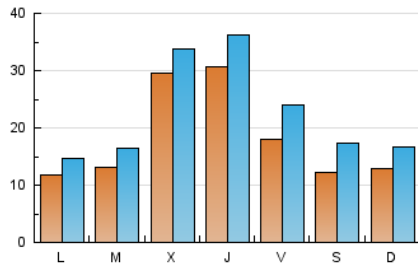

1. Cifras totales y promedios (Nacional)

MES - AÑO	NAVEGADORES UNICOS	VISITAS	PAGINAS
Enero - 2025	43.008	73.489	119.489
PROMEDIO DIARIO	1.910	2.359	3.854
PROMEDIO LUNES-VIERNES	2.136	2.587	4.139
PROMEDIO SABADO-DOMINGO	1.261	1.706	3.037
PAGINAS / VISITAS	1,63		
DURACION MEDIA VISITAS	0:02:17		
TIEMPO INTERACCIÓN MEDIO	0:00:57		

2. Secciones (Nacional)

	PAGINAS	%
HOME	14.947	12.51 %
RESTO	104.542	87.49 %

3. Por día del mes (Nacional)

Día	N. únicos	Visitas	Páginas	Día	N. únicos	Visitas	Páginas	Día	N. únicos	Visitas	Páginas
1	6.851	7.423	10.171	11	579	1.084	2.168	21	1.081	1.431	2.612
2	2.515	2.992	4.789	12	459	853	1.961	22	3.886	4.373	5.710
3	2.610	3.390	5.638	13	801	1.228	2.387	23	7.765	8.574	10.420
4	2.082	2.845	4.934	14	947	1.274	2.378	24	3.020	3.539	4.721
5	3.166	3.735	5.681	15	738	1.061	2.021	25	1.304	1.635	2.592
6	1.228	1.552	2.888	16	932	1.499	2.820	26	964	1.204	1.790
7	1.398	1.724	3.324	17	1.194	1.686	3.264	27	2.047	2.197	3.167
8	1.471	1.768	3.307	18	939	1.381	2.925	28	1.858	2.118	3.699
9	749	1.059	2.118	19	593	911	2.245	29	1.878	2.271	4.207
10	965	1.623	2.976	20	614	911	1.959	30	3.349	4.008	6.423
								31	1.229	1.793	4.194

4. Gráficas (Nacional)

4.1 Por día de la semana (promedio)

N. únicos / Visitas (x 100)

Páginas (x 100)

4.2 Por franja horaria (promedio)

Visitas_ (x 1000)

Páginas (x 1000)

4.3 Por meses