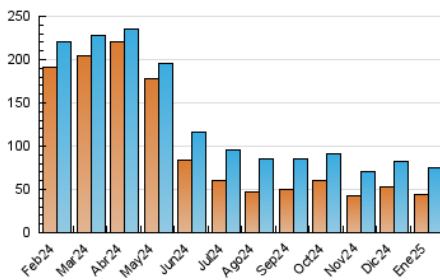

4.3 Por meses

N. únicos / Visitas (x 1000)