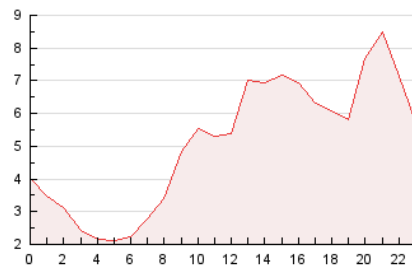

2. Secciones (Nacional e Internacional)

	PAGINAS	%
HOME	15.477	12.68 %
RESTO	106.575	87.32 %

3. Por día del mes (Nacional e Internacional)

Día	N. únicos	Visitas	Páginas	Día	N. únicos	Visitas	Páginas	Día	N. únicos	Visitas	Páginas
1	6.944	7.521	10.329	11	598	1.135	2.286	21	1.113	1.466	2.656
2	2.540	3.019	4.930	12	466	877	2.018	22	3.956	4.423	5.801
3	2.643	3.451	5.744	13	815	1.254	2.447	23	7.873	8.706	10.593
4	2.095	2.889	5.015	14	966	1.303	2.439	24	3.083	3.616	4.825
5	3.201	3.801	5.797	15	751	1.073	2.038	25	1.326	1.665	2.641
6	1.248	1.585	2.943	16	951	1.519	2.842	26	983	1.230	1.825
7	1.409	1.757	3.398	17	1.215	1.712	3.293	27	2.083	2.238	3.225
8	1.488	1.802	3.405	18	953	1.397	2.941	28	1.904	2.169	3.829
9	765	1.107	2.247	19	606	924	2.258	29	1.910	2.318	4.337
10	986	1.674	3.121	20	630	928	1.976	30	3.399	4.079	6.589
								31	1.244	1.821	4.264

4. Gráficas (Nacional e Internacional)

4.1 Por día de la semana (promedio)

N. únicos / Visitas (x 100)

Páginas (x 100)

4.2 Por franja horaria (promedio)

Visitas_ (x 1000)

Páginas (x 1000)

4.3 Por meses