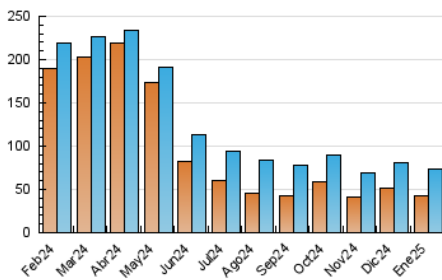

2. Secciones (Nacional)

	PAGINAS	%
HOME	14.947	12.51 %
RESTO	104.542	87.49 %

3. Por día del mes (Nacional)

Día	N. únicos	Visitas	Páginas	Día	N. únicos	Visitas	Páginas	Día	N. únicos	Visitas	Páginas
1	6.851	7.423	10.171	11	579	1.084	2.168	21	1.081	1.431	2.612
2	2.515	2.992	4.789	12	459	853	1.961	22	3.886	4.373	5.710
3	2.610	3.390	5.638	13	801	1.228	2.387	23	7.765	8.574	10.420
4	2.082	2.845	4.934	14	947	1.274	2.378	24	3.020	3.539	4.721
5	3.166	3.735	5.681	15	738	1.061	2.021	25	1.304	1.635	2.592
6	1.228	1.552	2.888	16	932	1.499	2.820	26	964	1.204	1.790
7	1.398	1.724	3.324	17	1.194	1.686	3.264	27	2.047	2.197	3.167
8	1.471	1.768	3.307	18	939	1.381	2.925	28	1.858	2.118	3.699
9	749	1.059	2.118	19	593	911	2.245	29	1.878	2.271	4.207
10	965	1.623	2.976	20	614	911	1.959	30	3.349	4.008	6.423
								31	1.229	1.793	4.194

4. Gráficas (Nacional)

4.1 Por día de la semana (promedio)

N. únicos / Visitas (x 100)

Páginas (x 100)

4.2 Por franja horaria (promedio)

Visitas_ (x 1000)

Páginas (x 1000)

4.3 Por meses

N. únicos / Visitas (x 1000)

Páginas (x 1000)

5. Observaciones

Este Medio Electrónico de Comunicación ha sido medido por la herramienta Google Analytics de Google (GA4).

6. Definiciones básicas (Para más información ver Normas Técnicas para el Control de los Medios Electrónicos de Comunicación)

Visita:

Una secuencia ininterrumpida de páginas servidas a un usuario válido. Si dicho usuario no realiza peticiones de páginas en un periodo de tiempo (30 min) la siguiente petición constituirá el inicio de una nueva visita.