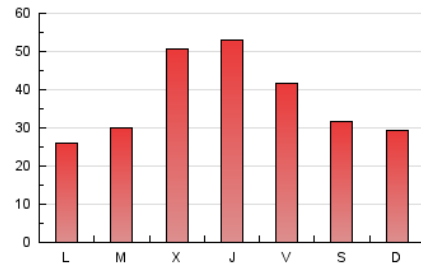

1. Cifras totales y promedios (Nacional)

MES - AÑO	NAVEGADORES UNICOS	VISITAS	PAGINAS
Enero - 2025	43.008	73.489	119.489
PROMEDIO DIARIO	1.910	2.359	3.854
PROMEDIO LUNES-VIERNES	2.136	2.587	4.139
PROMEDIO SABADO-DOMINGO	1.261	1.706	3.037
PAGINAS / VISITAS	1,63		
DURACION MEDIA VISITAS	0:02:17		
TIEMPO INTERACCIÓN MEDIO	0:00:57		

2. Secciones (Nacional)

	PAGINAS	%
HOME	14.947	12.51 %
RESTO	104.542	87.49 %

3. Por día del mes (Nacional)

Día	N. únicos	Visitas	Páginas	Día	N. únicos	Visitas	Páginas	Día	N. únicos	Visitas	Páginas
1	6.851	7.423	10.171	11	579	1.084	2.168	21	1.081	1.431	2.612
2	2.515	2.992	4.789	12	459	853	1.961	22	3.886	4.373	5.710
3	2.610	3.390	5.638	13	801	1.228	2.387	23	7.765	8.574	10.420
4	2.082	2.845	4.934	14	947	1.274	2.378	24	3.020	3.539	4.721
5	3.166	3.735	5.681	15	738	1.061	2.021	25	1.304	1.635	2.592
6	1.228	1.552	2.888	16	932	1.499	2.820	26	964	1.204	1.790
7	1.398	1.724	3.324	17	1.194	1.686	3.264	27	2.047	2.197	3.167
8	1.471	1.768	3.307	18	939	1.381	2.925	28	1.858	2.118	3.699
9	749	1.059	2.118	19	593	911	2.245	29	1.878	2.271	4.207
10	965	1.623	2.976	20	614	911	1.959	30	3.349	4.008	6.423
								31	1.229	1.793	4.194

4. Gráficas (Nacional)

4.1 Por día de la semana (promedio)

N. únicos / Visitas (x 100)

Páginas (x 100)

4.2 Por franja horaria (promedio)

Visitas_ (x 1000)

Páginas (x 1000)

4.3 Por meses