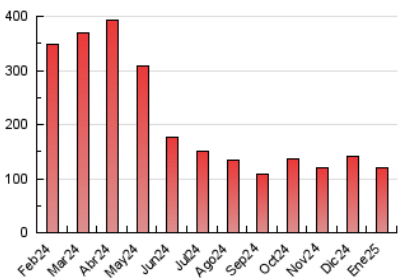

1. Cifras totales y promedios (Nacional)

MES - AÑO	NAVEGADORES UNICOS	VISITAS	PAGINAS
Enero - 2025	43.008	73.489	119.489
PROMEDIO DIARIO	1.910	2.359	3.854
PROMEDIO LUNES-VIERNES	2.136	2.587	4.139
PROMEDIO SABADO-DOMINGO	1.261	1.706	3.037
PAGINAS / VISITAS	1,63		
DURACION MEDIA VISITAS	0:02:17		
TIEMPO INTERACCIÓN MEDIO	0:00:57		

2. Secciones (Nacional)

	PAGINAS	%
HOME	14.947	12.51 %
RESTO	104.542	87.49 %

3. Por día del mes (Nacional)

Día	N. únicos	Visitas	Páginas	Día	N. únicos	Visitas	Páginas	Día	N. únicos	Visitas	Páginas
1	6.851	7.423	10.171	11	579	1.084	2.168	21	1.081	1.431	2.612
2	2.515	2.992	4.789	12	459	853	1.961	22	3.886	4.373	5.710
3	2.610	3.390	5.638	13	801	1.228	2.387	23	7.765	8.574	10.420
4	2.082	2.845	4.934	14	947	1.274	2.378	24	3.020	3.539	4.721
5	3.166	3.735	5.681	15	738	1.061	2.021	25	1.304	1.635	2.592
6	1.228	1.552	2.888	16	932	1.499	2.820	26	964	1.204	1.790
7	1.398	1.724	3.324	17	1.194	1.686	3.264	27	2.047	2.197	3.167
8	1.471	1.768	3.307	18	939	1.381	2.925	28	1.858	2.118	3.699
9	749	1.059	2.118	19	593	911	2.245	29	1.878	2.271	4.207
10	965	1.623	2.976	20	614	911	1.959	30	3.349	4.008	6.423
								31	1.229	1.793	4.194

4. Gráficas (Nacional)

4.1 Por día de la semana (promedio)

N. únicos / Visitas (x 100)

Páginas (x 100)

4.2 Por franja horaria (promedio)

Visitas_ (x 1000)

Páginas (x 1000)

4.3 Por meses

N. únicos / Visitas (x 1000)

Páginas (x 1000)

5. Observaciones

Este Medio Electrónico de Comunicación ha sido medido por la herramienta Google Analytics de Google (GA4).

6. Definiciones básicas (Para más información ver Normas Técnicas para el Control de los Medios Electrónicos de Comunicación)