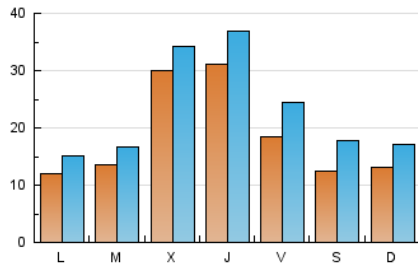

1. Cifras totales y promedios (Nacional e Internacional)

MES - AÑO	NAVEGADORES UNICOS	VISITAS	PAGINAS
Enero - 2025	43.764	74.932	122.052
PROMEDIO DIARIO	1.940	2.402	3.937
PROMEDIO LUNES-VIERNES	2.170	2.632	4.229
PROMEDIO SABADO-DOMINGO	1.279	1.740	3.098
PAGINAS / VISITAS	1,64		
DURACION MEDIA VISITAS	0:02:18		
TIEMPO INTERACCIÓN MEDIO	0:00:57		

2. Secciones (Nacional e Internacional)

	PAGINAS	%
HOME	15.477	12.68 %
RESTO	106.575	87.32 %

3. Por día del mes (Nacional e Internacional)

Día	N. únicos	Visitas	Páginas	Día	N. únicos	Visitas	Páginas	Día	N. únicos	Visitas	Páginas
1	6.944	7.521	10.329	11	598	1.135	2.286	21	1.113	1.466	2.656
2	2.540	3.019	4.930	12	466	877	2.018	22	3.956	4.423	5.801
3	2.643	3.451	5.744	13	815	1.254	2.447	23	7.873	8.706	10.593
4	2.095	2.889	5.015	14	966	1.303	2.439	24	3.083	3.616	4.825
5	3.201	3.801	5.797	15	751	1.073	2.038	25	1.326	1.665	2.641
6	1.248	1.585	2.943	16	951	1.519	2.842	26	983	1.230	1.825
7	1.409	1.757	3.398	17	1.215	1.712	3.293	27	2.083	2.238	3.225
8	1.488	1.802	3.405	18	953	1.397	2.941	28	1.904	2.169	3.829
9	765	1.107	2.247	19	606	924	2.258	29	1.910	2.318	4.337
10	986	1.674	3.121	20	630	928	1.976	30	3.399	4.079	6.589
								31	1.244	1.821	4.264

4. Gráficas (Nacional e Internacional)

4.1 Por día de la semana (promedio)

N. únicos / Visitas (x 100)

Páginas (x 100)

4.2 Por franja horaria (promedio)

Visitas_ (x 1000)

Páginas (x 1000)

4.3 Por meses