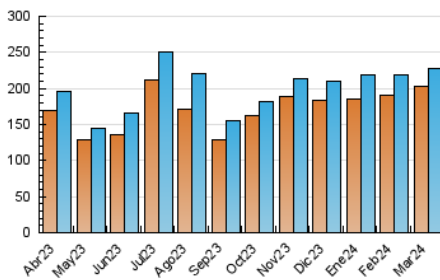

#### 3. Por día del mes (Nacional)

Día	N. únicos	Visitas	Páginas	Día	N. únicos	Visitas	Páginas	Día	N. únicos	Visitas	Páginas
1	9.199	9.428	14.893	11	6.813	6.890	11.464	21	6.973	6.952	11.969
2	5.863	6.050	9.534	12	7.145	7.224	12.309	22	8.383	8.769	13.761
3	5.192	5.247	8.960	13	9.167	9.190	14.489	23	5.199	5.242	8.668
4	10.232	10.351	15.368	14	8.816	9.215	14.115	24	5.224	5.352	9.000
5	7.886	8.026	12.909	15	6.563	6.668	11.177	25	7.557	7.652	13.275
6	8.091	8.136	13.291	16	4.979	5.138	8.236	26	8.320	8.428	14.093
7	7.321	7.423	12.338	17	6.593	6.723	10.311	27	8.299	8.401	14.360
8	8.536	8.520	13.781	18	7.439	7.739	12.072	28	8.494	8.892	14.407
9	5.071	5.243	8.519	19	8.029	8.169	13.291	29	7.005	7.095	12.153
10	5.045	5.302	8.507	20	7.667	7.790	12.926	30	5.571	5.834	9.210
								31	5.967	6.032	9.759

### 4.1 Por día de la semana (promedio)

N. únicos / Visitas (x 100)

Páginas (x 100)

### 4.2 Por franja horaria (promedio)

Visitas\_ (x 1000)

Páginas (x 1000)

### 4.3 Por meses

N. únicos / Visitas (x 1000)

Páginas (x 1000)