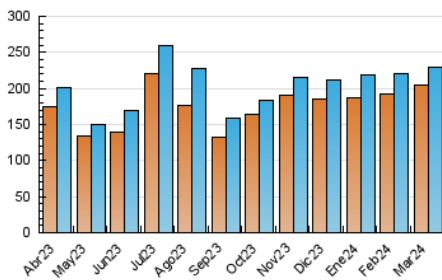

### 3. Por día del mes (Nacional e Internacional)

Día	N. únicos	Visitas	Páginas	Día	N. únicos	Visitas	Páginas	Día	N. únicos	Visitas	Páginas
1	9.361	9.620	15.099	11	6.859	6.921	11.522	21	6.994	6.976	11.997
2	6.006	6.194	9.715	12	7.164	7.264	12.360	22	8.433	8.817	13.841
3	5.225	5.289	9.009	13	9.238	9.236	14.560	23	5.241	5.297	8.733
4	10.284	10.392	15.432	14	8.876	9.274	14.187	24	5.249	5.387	9.062
5	7.931	8.092	12.979	15	6.592	6.703	11.207	25	7.584	7.668	13.327
6	8.142	8.176	13.341	16	5.004	5.162	8.265	26	8.373	8.477	14.155
7	7.362	7.469	12.391	17	6.652	6.802	10.390	27	8.325	8.415	14.387
8	8.595	8.595	13.838	18	7.492	7.788	12.156	28	8.526	8.920	14.459
9	5.155	5.287	10.096	19	8.086	8.198	13.368	29	7.030	7.123	12.184
10	5.067	5.325	8.533	20	7.699	7.822	12.967	30	5.614	5.871	9.264
								31	5.994	6.063	9.792

##### 4.1 Por día de la semana (promedio)

N. únicos / Visitas (x 100)

Páginas (x 100)

##### 4.2 Por franja horaria (promedio)

Visitas\_ (x 1000)

Páginas (x 1000)

##### 4.3 Por meses

N. únicos / Visitas (x 1000)

Páginas (x 1000)