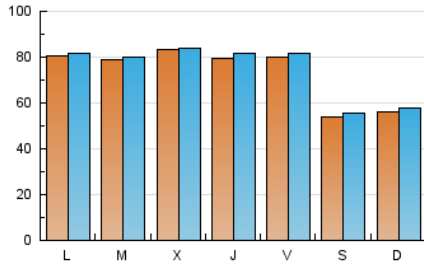

4. Gráficas (Nacional e Internacional)

4.1 Por día de la semana (promedio)

N. únicos / Visitas (x 100)