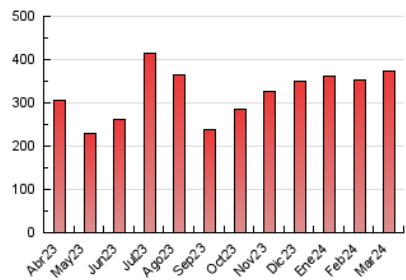

### 3. Por día del mes (Nacional e Internacional)

Día	N. únicos	Visitas	Páginas	Día	N. únicos	Visitas	Páginas	Día	N. únicos	Visitas	Páginas
1	9.361	9.620	15.099	11	6.859	6.921	11.522	21	6.994	6.976	11.997
2	6.006	6.194	9.715	12	7.164	7.264	12.360	22	8.433	8.817	13.841
3	5.225	5.289	9.009	13	9.238	9.236	14.560	23	5.241	5.297	8.733
4	10.284	10.392	15.432	14	8.876	9.274	14.187	24	5.249	5.387	9.062
5	7.931	8.092	12.979	15	6.592	6.703	11.207	25	7.584	7.668	13.327
6	8.142	8.176	13.341	16	5.004	5.162	8.265	26	8.373	8.477	14.155
7	7.362	7.469	12.391	17	6.652	6.802	10.390	27	8.325	8.415	14.387
8	8.595	8.595	13.838	18	7.492	7.788	12.156	28	8.526	8.920	14.459
9	5.155	5.287	10.096	19	8.086	8.198	13.368	29	7.030	7.123	12.184
10	5.067	5.325	8.533	20	7.699	7.822	12.967	30	5.614	5.871	9.264
								31	5.994	6.063	9.792

##### 4.1 Por día de la semana (promedio)

N. únicos / Visitas (x 100)

Páginas (x 100)

##### 4.2 Por franja horaria (promedio)

Visitas\_ (x 1000)

Páginas (x 1000)

##### 4.3 Por meses

N. únicos / Visitas (x 1000)

Páginas (x 1000)