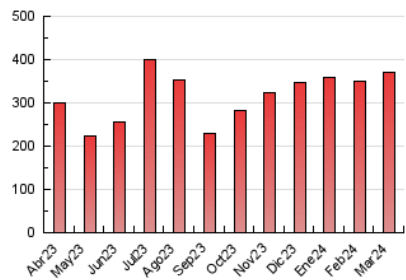

#### 3. Por día del mes (Nacional)

Día	N. únicos	Visitas	Páginas	Día	N. únicos	Visitas	Páginas	Día	N. únicos	Visitas	Páginas
1	9.199	9.428	14.893	11	6.813	6.890	11.464	21	6.973	6.952	11.969
2	5.863	6.050	9.534	12	7.145	7.224	12.309	22	8.383	8.769	13.761
3	5.192	5.247	8.960	13	9.167	9.190	14.489	23	5.199	5.242	8.668
4	10.232	10.351	15.368	14	8.816	9.215	14.115	24	5.224	5.352	9.000
5	7.886	8.026	12.909	15	6.563	6.668	11.177	25	7.557	7.652	13.275
6	8.091	8.136	13.291	16	4.979	5.138	8.236	26	8.320	8.428	14.093
7	7.321	7.423	12.338	17	6.593	6.723	10.311	27	8.299	8.401	14.360
8	8.536	8.520	13.781	18	7.439	7.739	12.072	28	8.494	8.892	14.407
9	5.071	5.243	8.519	19	8.029	8.169	13.291	29	7.005	7.095	12.153
10	5.045	5.302	8.507	20	7.667	7.790	12.926	30	5.571	5.834	9.210
								31	5.967	6.032	9.759

### 4.1 Por día de la semana (promedio)

N. únicos / Visitas (x 100)

Páginas (x 100)

### 4.2 Por franja horaria (promedio)

Visitas\_ (x 1000)

Páginas (x 1000)

### 4.3 Por meses

N. únicos / Visitas (x 1000)

Páginas (x 1000)