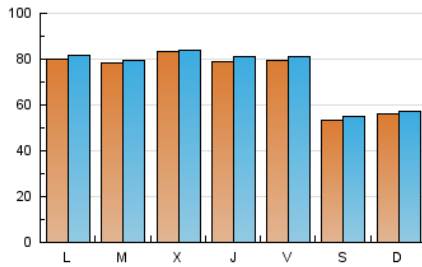

4. Gráficas (Nacional)

4.1 Por día de la semana (promedio)

N. únicos / Visitas (x 100)