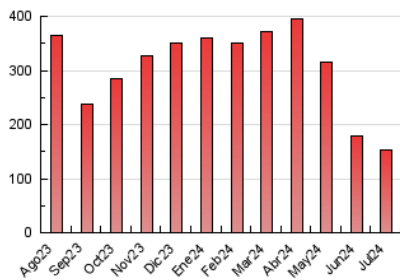

Páginas (x 1000)