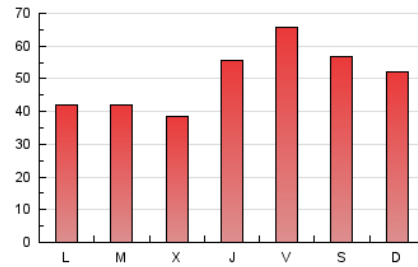

1. Cifras totales y promedios (Nacional e Internacional)

MES - AÑO	NAVEGADORES UNICOS	VISITAS	PAGINAS
Julio - 2024	60.599	95.068	153.245
PROMEDIO DIARIO	2.511	3.067	4.943
PROMEDIO LUNES-VIERNES	2.427	2.969	4.766
PROMEDIO SABADO-DOMINGO	2.752	3.349	5.454
PAGINAS / VISITAS	1,61		
DURACION MEDIA VISITAS	0:01:39		
TIEMPO INTERACCIÓN MEDIO	0:00:59		

2. Secciones (Nacional e Internacional)

	PAGINAS	%
HOME	13.786	9.00 %
RESTO	139.459	91.00 %

3. Por día del mes (Nacional e Internacional)

Día	N. únicos	Visitas	Páginas	Día	N. únicos	Visitas	Páginas	Día	N. únicos	Visitas	Páginas
1	2.081	2.471	3.963	11	3.712	4.297	7.392	21	2.627	3.164	4.700
2	2.138	2.589	4.150	12	3.247	4.092	7.069	22	2.847	3.290	4.524
3	2.066	2.439	3.873	13	3.159	4.009	7.105	23	2.738	3.269	4.360
4	2.269	2.900	4.911	14	4.424	5.078	6.863	24	1.326	1.752	2.759
5	2.984	3.699	6.032	15	2.629	3.174	4.664	25	2.505	3.220	5.805
6	3.237	3.754	6.231	16	1.539	1.942	2.972	26	3.497	4.552	8.072
7	3.054	3.583	5.909	17	1.506	1.938	3.038	27	2.189	2.737	4.898
8	2.867	3.324	5.320	18	1.838	2.550	4.080	28	1.306	1.879	3.396
9	4.250	4.630	7.220	19	2.613	3.365	5.133	29	1.052	1.498	2.454
10	3.692	4.036	6.595	20	2.018	2.588	4.530	30	956	1.361	2.321
								31	1.474	1.888	2.906

4. Gráficas (Nacional e Internacional)

4.1 Por día de la semana (promedio)

N. únicos / Visitas (x 100)

Páginas (x 100)

4.2 Por franja horaria (promedio)

Visitas_ (x 1000)

Páginas (x 1000)

4.3 Por meses