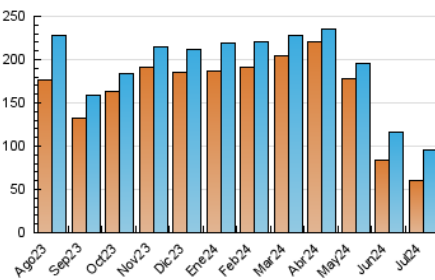

4.3 Por meses

N. únicos / Visitas (x 1000)