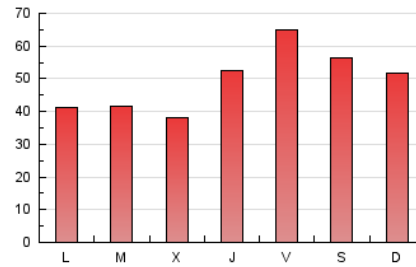

1. Cifras totales y promedios (Nacional)

MES - AÑO	NAVEGADORES UNICOS	VISITAS	PAGINAS
Julio - 2024	59.721	93.845	150.626
PROMEDIO DIARIO	2.474	3.027	4.859
PROMEDIO LUNES-VIERNES	2.390	2.928	4.670
PROMEDIO SABADO-DOMINGO	2.717	3.312	5.403
PAGINAS / VISITAS	1,61		
DURACION MEDIA VISITAS	0:01:40		
TIEMPO INTERACCIÓN MEDIO	0:00:59		

2. Secciones (Nacional)

	PAGINAS	%
HOME	12.668	8.41 %
RESTO	137.958	91.59 %

3. Por día del mes (Nacional)

Día	N. únicos	Visitas	Páginas	Día	N. únicos	Visitas	Páginas	Día	N. únicos	Visitas	Páginas
1	2.052	2.442	3.930	11	3.679	4.271	7.341	21	2.571	3.100	4.633
2	2.115	2.563	4.112	12	3.202	4.041	6.957	22	2.768	3.206	4.433
3	2.037	2.404	3.828	13	3.106	3.963	7.026	23	2.677	3.210	4.274
4	2.236	2.863	4.855	14	4.378	5.036	6.812	24	1.309	1.734	2.738
5	2.941	3.643	5.971	15	2.580	3.089	4.608	25	2.434	3.176	4.737
6	3.212	3.723	6.205	16	1.508	1.910	2.934	26	3.455	4.507	8.003
7	3.026	3.561	5.871	17	1.484	1.915	3.009	27	2.169	2.712	4.860
8	2.838	3.292	5.285	18	1.812	2.520	4.043	28	1.282	1.843	3.318
9	4.205	4.595	7.146	19	2.574	3.308	5.084	29	1.018	1.462	2.407
10	3.666	4.008	6.559	20	1.991	2.561	4.496	30	933	1.335	2.290
								31	1.440	1.852	2.861

4. Gráficas (Nacional)

4.1 Por día de la semana (promedio)

N. únicos / Visitas (x 100)

Páginas (x 100)

4.2 Por franja horaria (promedio)

Visitas_ (x 1000)

Páginas (x 1000)

4.3 Por meses