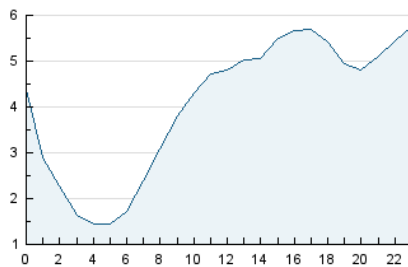

2. Secciones (Nacional e Internacional)

	PAGINAS	%
HOME	13.786	9.00 %
RESTO	139.459	91.00 %

3. Por día del mes (Nacional e Internacional)

Día	N. únicos	Visitas	Páginas	Día	N. únicos	Visitas	Páginas	Día	N. únicos	Visitas	Páginas
1	2.081	2.471	3.963	11	3.712	4.297	7.392	21	2.627	3.164	4.700
2	2.138	2.589	4.150	12	3.247	4.092	7.069	22	2.847	3.290	4.524
3	2.066	2.439	3.873	13	3.159	4.009	7.105	23	2.738	3.269	4.360
4	2.269	2.900	4.911	14	4.424	5.078	6.863	24	1.326	1.752	2.759
5	2.984	3.699	6.032	15	2.629	3.174	4.664	25	2.505	3.220	5.805
6	3.237	3.754	6.231	16	1.539	1.942	2.972	26	3.497	4.552	8.072
7	3.054	3.583	5.909	17	1.506	1.938	3.038	27	2.189	2.737	4.898
8	2.867	3.324	5.320	18	1.838	2.550	4.080	28	1.306	1.879	3.396
9	4.250	4.630	7.220	19	2.613	3.365	5.133	29	1.052	1.498	2.454
10	3.692	4.036	6.595	20	2.018	2.588	4.530	30	956	1.361	2.321
								31	1.474	1.888	2.906

4. Gráficas (Nacional e Internacional)

4.1 Por día de la semana (promedio)

N. únicos / Visitas (x 100)

Páginas (x 100)

4.2 Por franja horaria (promedio)

Visitas_ (x 1000)

Páginas (x 1000)

4.3 Por meses