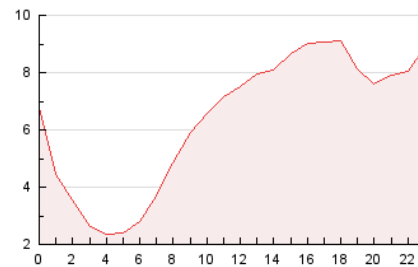

2. Secciones (Nacional e Internacional)

	PAGINAS	%
HOME	13.786	9.00 %
RESTO	139.459	91.00 %

3. Por día del mes (Nacional e Internacional)

Día	N. únicos	Visitas	Páginas	Día	N. únicos	Visitas	Páginas	Día	N. únicos	Visitas	Páginas
1	2.081	2.471	3.963	11	3.712	4.297	7.392	21	2.627	3.164	4.700
2	2.138	2.589	4.150	12	3.247	4.092	7.069	22	2.847	3.290	4.524
3	2.066	2.439	3.873	13	3.159	4.009	7.105	23	2.738	3.269	4.360
4	2.269	2.900	4.911	14	4.424	5.078	6.863	24	1.326	1.752	2.759
5	2.984	3.699	6.032	15	2.629	3.174	4.664	25	2.505	3.220	5.805
6	3.237	3.754	6.231	16	1.539	1.942	2.972	26	3.497	4.552	8.072
7	3.054	3.583	5.909	17	1.506	1.938	3.038	27	2.189	2.737	4.898
8	2.867	3.324	5.320	18	1.838	2.550	4.080	28	1.306	1.879	3.396
9	4.250	4.630	7.220	19	2.613	3.365	5.133	29	1.052	1.498	2.454
10	3.692	4.036	6.595	20	2.018	2.588	4.530	30	956	1.361	2.321
								31	1.474	1.888	2.906

4. Gráficas (Nacional e Internacional)

4.1 Por día de la semana (promedio)

N. únicos / Visitas (x 100)

Páginas (x 100)

4.2 Por franja horaria (promedio)

Visitas_ (x 1000)

Páginas (x 1000)

4.3 Por meses