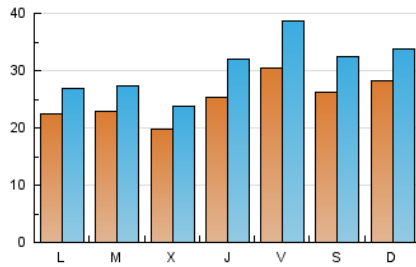

1. Cifras totales y promedios (Nacional)

MES - AÑO	NAVEGADORES UNICOS	VISITAS	PAGINAS
Julio - 2024	59.721	93.845	150.626
PROMEDIO DIARIO	2.474	3.027	4.859
PROMEDIO LUNES-VIERNES	2.390	2.928	4.670
PROMEDIO SABADO-DOMINGO	2.717	3.312	5.403
PAGINAS / VISITAS	1,61		
DURACION MEDIA VISITAS	0:01:40		
TIEMPO INTERACCIÓN MEDIO	0:00:59		

2. Secciones (Nacional)

	PAGINAS	%
HOME	12.668	8.41 %
RESTO	137.958	91.59 %

3. Por día del mes (Nacional)

Día	N. únicos	Visitas	Páginas	Día	N. únicos	Visitas	Páginas	Día	N. únicos	Visitas	Páginas
1	2.052	2.442	3.930	11	3.679	4.271	7.341	21	2.571	3.100	4.633
2	2.115	2.563	4.112	12	3.202	4.041	6.957	22	2.768	3.206	4.433
3	2.037	2.404	3.828	13	3.106	3.963	7.026	23	2.677	3.210	4.274
4	2.236	2.863	4.855	14	4.378	5.036	6.812	24	1.309	1.734	2.738
5	2.941	3.643	5.971	15	2.580	3.089	4.608	25	2.434	3.176	4.737
6	3.212	3.723	6.205	16	1.508	1.910	2.934	26	3.455	4.507	8.003
7	3.026	3.561	5.871	17	1.484	1.915	3.009	27	2.169	2.712	4.860
8	2.838	3.292	5.285	18	1.812	2.520	4.043	28	1.282	1.843	3.318
9	4.205	4.595	7.146	19	2.574	3.308	5.084	29	1.018	1.462	2.407
10	3.666	4.008	6.559	20	1.991	2.561	4.496	30	933	1.335	2.290
								31	1.440	1.852	2.861

4. Gráficas (Nacional)

4.1 Por día de la semana (promedio)

N. únicos / Visitas (x 100)

Páginas (x 100)

4.2 Por franja horaria (promedio)

Visitas_ (x 1000)

Páginas (x 1000)

4.3 Por meses