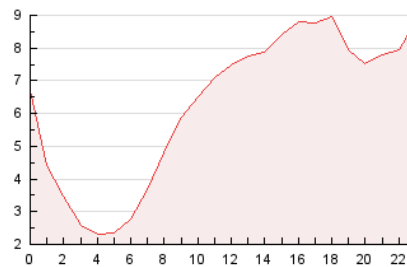

2. Secciones (Nacional)

	PAGINAS	%
HOME	12.668	8.41 %
RESTO	137.958	91.59 %

3. Por día del mes (Nacional)

Día	N. únicos	Visitas	Páginas	Día	N. únicos	Visitas	Páginas	Día	N. únicos	Visitas	Páginas
1	2.052	2.442	3.930	11	3.679	4.271	7.341	21	2.571	3.100	4.633
2	2.115	2.563	4.112	12	3.202	4.041	6.957	22	2.768	3.206	4.433
3	2.037	2.404	3.828	13	3.106	3.963	7.026	23	2.677	3.210	4.274
4	2.236	2.863	4.855	14	4.378	5.036	6.812	24	1.309	1.734	2.738
5	2.941	3.643	5.971	15	2.580	3.089	4.608	25	2.434	3.176	4.737
6	3.212	3.723	6.205	16	1.508	1.910	2.934	26	3.455	4.507	8.003
7	3.026	3.561	5.871	17	1.484	1.915	3.009	27	2.169	2.712	4.860
8	2.838	3.292	5.285	18	1.812	2.520	4.043	28	1.282	1.843	3.318
9	4.205	4.595	7.146	19	2.574	3.308	5.084	29	1.018	1.462	2.407
10	3.666	4.008	6.559	20	1.991	2.561	4.496	30	933	1.335	2.290
								31	1.440	1.852	2.861

4. Gráficas (Nacional)

4.1 Por día de la semana (promedio)

N. únicos / Visitas (x 100)

Páginas (x 100)

4.2 Por franja horaria (promedio)

Visitas_ (x 1000)

Páginas (x 1000)

4.3 Por meses

N. únicos / Visitas (x 1000)

Páginas (x 1000)

5. Observaciones

Este Medio Electrónico de Comunicación ha sido medido por la herramienta Google Analytics de Google (GA4)

6. Definiciones básicas (Para más información ver Normas Técnicas para el Control de los Medios Electrónicos de Comunicación)