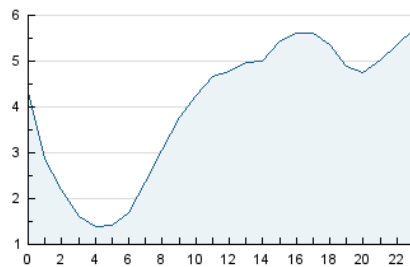

2. Secciones (Nacional)

	PAGINAS	%
HOME	12.668	8.41 %
RESTO	137.958	91.59 %

3. Por día del mes (Nacional)

Día	N. únicos	Visitas	Páginas	Día	N. únicos	Visitas	Páginas	Día	N. únicos	Visitas	Páginas
1	2.052	2.442	3.930	11	3.679	4.271	7.341	21	2.571	3.100	4.633
2	2.115	2.563	4.112	12	3.202	4.041	6.957	22	2.768	3.206	4.433
3	2.037	2.404	3.828	13	3.106	3.963	7.026	23	2.677	3.210	4.274
4	2.236	2.863	4.855	14	4.378	5.036	6.812	24	1.309	1.734	2.738
5	2.941	3.643	5.971	15	2.580	3.089	4.608	25	2.434	3.176	4.737
6	3.212	3.723	6.205	16	1.508	1.910	2.934	26	3.455	4.507	8.003
7	3.026	3.561	5.871	17	1.484	1.915	3.009	27	2.169	2.712	4.860
8	2.838	3.292	5.285	18	1.812	2.520	4.043	28	1.282	1.843	3.318
9	4.205	4.595	7.146	19	2.574	3.308	5.084	29	1.018	1.462	2.407
10	3.666	4.008	6.559	20	1.991	2.561	4.496	30	933	1.335	2.290
								31	1.440	1.852	2.861

4. Gráficas (Nacional)

4.1 Por día de la semana (promedio)

N. únicos / Visitas (x 100)

Páginas (x 100)

4.2 Por franja horaria (promedio)

Visitas_ (x 1000)

Páginas (x 1000)

4.3 Por meses