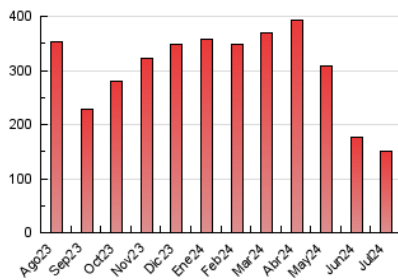

1. Cifras totales y promedios (Nacional)

MES - AÑO	NAVEGADORES UNICOS	VISITAS	PAGINAS
Julio - 2024	59.721	93.845	150.626
PROMEDIO DIARIO	2.474	3.027	4.859
PROMEDIO LUNES-VIERNES	2.390	2.928	4.670
PROMEDIO SABADO-DOMINGO	2.717	3.312	5.403
PAGINAS / VISITAS	1,61		
DURACION MEDIA VISITAS	0:01:40		
TIEMPO INTERACCIÓN MEDIO	0:00:59		

2. Secciones (Nacional)

	PAGINAS	%
HOME	12.668	8.41 %
RESTO	137.958	91.59 %

3. Por día del mes (Nacional)

Día	N. únicos	Visitas	Páginas	Día	N. únicos	Visitas	Páginas	Día	N. únicos	Visitas	Páginas
1	2.052	2.442	3.930	11	3.679	4.271	7.341	21	2.571	3.100	4.633
2	2.115	2.563	4.112	12	3.202	4.041	6.957	22	2.768	3.206	4.433
3	2.037	2.404	3.828	13	3.106	3.963	7.026	23	2.677	3.210	4.274
4	2.236	2.863	4.855	14	4.378	5.036	6.812	24	1.309	1.734	2.738
5	2.941	3.643	5.971	15	2.580	3.089	4.608	25	2.434	3.176	4.737
6	3.212	3.723	6.205	16	1.508	1.910	2.934	26	3.455	4.507	8.003
7	3.026	3.561	5.871	17	1.484	1.915	3.009	27	2.169	2.712	4.860
8	2.838	3.292	5.285	18	1.812	2.520	4.043	28	1.282	1.843	3.318
9	4.205	4.595	7.146	19	2.574	3.308	5.084	29	1.018	1.462	2.407
10	3.666	4.008	6.559	20	1.991	2.561	4.496	30	933	1.335	2.290
								31	1.440	1.852	2.861

4. Gráficas (Nacional)

4.1 Por día de la semana (promedio)

N. únicos / Visitas (x 100)

Páginas (x 100)

4.2 Por franja horaria (promedio)

Visitas_ (x 1000)

Páginas (x 1000)

4.3 Por meses

N. únicos / Visitas (x 1000)

Páginas (x 1000)

5. Observaciones

Este Medio Electrónico de Comunicación ha sido medido por la herramienta Google Analytics de Google (GA4)

6. Definiciones básicas (Para más información ver Normas Técnicas para el Control de los Medios Electrónicos de Comunicación)