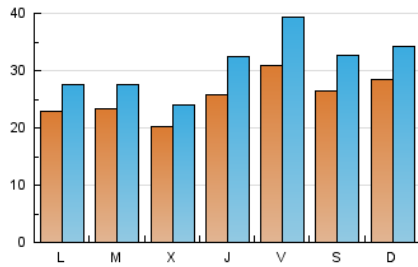

1. Cifras totales y promedios (Nacional e Internacional)

MES - AÑO	NAVEGADORES UNICOS	VISITAS	PAGINAS
Julio - 2024	60.599	95.068	153.245
PROMEDIO DIARIO	2.511	3.067	4.943
PROMEDIO LUNES-VIERNES	2.427	2.969	4.766
PROMEDIO SABADO-DOMINGO	2.752	3.349	5.454
PAGINAS / VISITAS	1,61		
DURACION MEDIA VISITAS	0:01:39		
TIEMPO INTERACCIÓN MEDIO	0:00:59		

2. Secciones (Nacional e Internacional)

	PAGINAS	%
HOME	13.786	9.00 %
RESTO	139.459	91.00 %

3. Por día del mes (Nacional e Internacional)

Día	N. únicos	Visitas	Páginas	Día	N. únicos	Visitas	Páginas	Día	N. únicos	Visitas	Páginas
1	2.081	2.471	3.963	11	3.712	4.297	7.392	21	2.627	3.164	4.700
2	2.138	2.589	4.150	12	3.247	4.092	7.069	22	2.847	3.290	4.524
3	2.066	2.439	3.873	13	3.159	4.009	7.105	23	2.738	3.269	4.360
4	2.269	2.900	4.911	14	4.424	5.078	6.863	24	1.326	1.752	2.759
5	2.984	3.699	6.032	15	2.629	3.174	4.664	25	2.505	3.220	5.805
6	3.237	3.754	6.231	16	1.539	1.942	2.972	26	3.497	4.552	8.072
7	3.054	3.583	5.909	17	1.506	1.938	3.038	27	2.189	2.737	4.898
8	2.867	3.324	5.320	18	1.838	2.550	4.080	28	1.306	1.879	3.396
9	4.250	4.630	7.220	19	2.613	3.365	5.133	29	1.052	1.498	2.454
10	3.692	4.036	6.595	20	2.018	2.588	4.530	30	956	1.361	2.321
								31	1.474	1.888	2.906

4. Gráficas (Nacional e Internacional)

4.1 Por día de la semana (promedio)

N. únicos / Visitas (x 100)

Páginas (x 100)

4.2 Por franja horaria (promedio)

Visitas_ (x 1000)

Páginas (x 1000)

4.3 Por meses