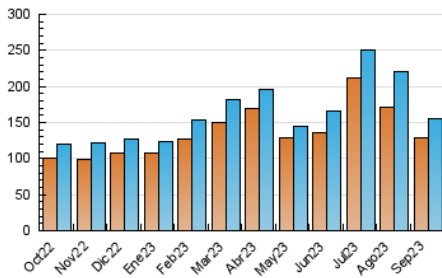

#### 3. Por día del mes (Nacional)

Día	N. únicos	Visitas	Páginas	Día	N. únicos	Visitas	Páginas	Día	N. únicos	Visitas	Páginas
<b>1</b>	5.397	6.770	12.273	<b>11</b>	7.554	8.157	10.372	<b>21</b>	4.564	4.981	7.366
<b>2</b>	5.175	5.944	11.722	<b>12</b>	5.864	6.163	8.000	<b>22</b>	5.554	5.967	8.473
<b>3</b>	4.624	5.060	9.950	<b>13</b>	4.765	4.955	6.550	<b>23</b>	2.823	3.055	4.562
<b>4</b>	4.694	4.812	7.271	<b>14</b>	5.104	5.614	7.597	<b>24</b>	2.790	2.936	4.283
<b>5</b>	5.390	5.641	7.691	<b>15</b>	5.212	5.489	7.674	<b>25</b>	4.114	4.217	5.608
<b>6</b>	4.720	4.893	6.862	<b>16</b>	3.499	3.603	5.149	<b>26</b>	5.280	5.206	7.199
<b>7</b>	4.972	5.230	7.372	<b>17</b>	2.866	2.910	4.213	<b>27</b>	8.242	8.494	12.168
<b>8</b>	4.518	4.802	6.929	<b>18</b>	4.140	4.286	6.041	<b>28</b>	5.810	6.106	9.365
<b>9</b>	4.474	4.819	6.695	<b>19</b>	4.447	4.521	6.742	<b>29</b>	5.968	6.252	9.785
<b>10</b>	4.413	4.423	6.351	<b>20</b>	5.685	5.750	8.814	<b>30</b>	3.393	3.661	5.625

### 4.1 Por día de la semana (promedio)

N. únicos / Visitas (x 100)

Páginas (x 100)

### 4.2 Por franja horaria (promedio)

Visitas\_ (x 1000)

Páginas (x 1000)

### 4.3 Por meses

N. únicos / Visitas (x 1000)

Páginas (x 1000)