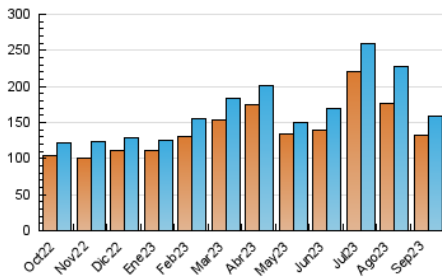

### 3. Por día del mes (Nacional e Internacional)

Día	N. únicos	Visitas	Páginas	Día	N. únicos	Visitas	Páginas	Día	N. únicos	Visitas	Páginas
1	5.527	6.904	12.591	11	7.731	8.317	10.611	21	4.714	5.159	7.565
2	5.334	6.081	12.053	12	6.050	6.350	8.255	22	5.738	6.162	8.718
3	4.777	5.226	10.273	13	4.907	5.094	6.743	23	2.913	3.162	4.682
4	4.850	4.988	7.510	14	5.325	5.768	9.598	24	2.881	3.021	4.405
5	5.557	5.803	7.925	15	5.380	5.621	7.922	25	4.196	4.304	5.713
6	4.879	5.049	7.118	16	3.596	3.701	5.279	26	5.419	5.336	7.404
7	5.120	5.404	7.576	17	2.961	3.011	4.341	27	8.512	8.781	12.513
8	4.676	4.993	7.148	18	4.266	4.406	6.235	28	6.007	6.267	9.673
9	4.608	4.968	6.884	19	4.611	4.696	6.969	29	6.151	6.438	10.097
10	4.537	4.522	6.516	20	5.914	5.972	9.195	30	3.487	3.744	5.772

#### 4. Gráficas (Nacional e Internacional)

##### 4.1 Por día de la semana (promedio)

N. únicos / Visitas (x 100)

Páginas (x 100)

##### 4.3 Por meses

N. únicos / Visitas (x 1000)

Páginas (x 1000)