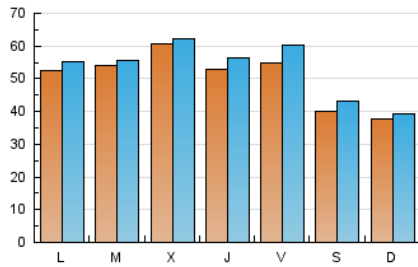

4. Gráficas (Nacional e Internacional)

4.1 Por día de la semana (promedio)

N. únicos / Visitas (x 100)