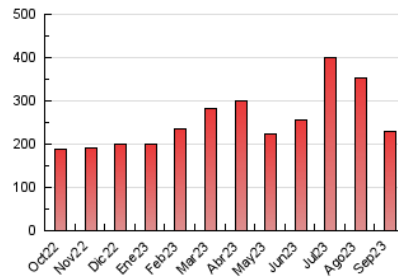

#### 3. Por día del mes (Nacional)

Día	N. únicos	Visitas	Páginas	Día	N. únicos	Visitas	Páginas	Día	N. únicos	Visitas	Páginas
<b>1</b>	5.397	6.770	12.273	<b>11</b>	7.554	8.157	10.372	<b>21</b>	4.564	4.981	7.366
<b>2</b>	5.175	5.944	11.722	<b>12</b>	5.864	6.163	8.000	<b>22</b>	5.554	5.967	8.473
<b>3</b>	4.624	5.060	9.950	<b>13</b>	4.765	4.955	6.550	<b>23</b>	2.823	3.055	4.562
<b>4</b>	4.694	4.812	7.271	<b>14</b>	5.104	5.614	7.597	<b>24</b>	2.790	2.936	4.283
<b>5</b>	5.390	5.641	7.691	<b>15</b>	5.212	5.489	7.674	<b>25</b>	4.114	4.217	5.608
<b>6</b>	4.720	4.893	6.862	<b>16</b>	3.499	3.603	5.149	<b>26</b>	5.280	5.206	7.199
<b>7</b>	4.972	5.230	7.372	<b>17</b>	2.866	2.910	4.213	<b>27</b>	8.242	8.494	12.168
<b>8</b>	4.518	4.802	6.929	<b>18</b>	4.140	4.286	6.041	<b>28</b>	5.810	6.106	9.365
<b>9</b>	4.474	4.819	6.695	<b>19</b>	4.447	4.521	6.742	<b>29</b>	5.968	6.252	9.785
<b>10</b>	4.413	4.423	6.351	<b>20</b>	5.685	5.750	8.814	<b>30</b>	3.393	3.661	5.625

### 4.1 Por día de la semana (promedio)

N. únicos / Visitas (x 100)

Páginas (x 100)

### 4.2 Por franja horaria (promedio)

Visitas\_ (x 1000)

Páginas (x 1000)

### 4.3 Por meses

N. únicos / Visitas (x 1000)

Páginas (x 1000)