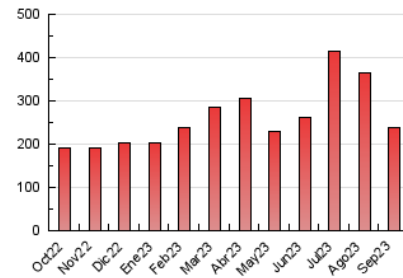

### 3. Por día del mes (Nacional e Internacional)

Día	N. únicos	Visitas	Páginas	Día	N. únicos	Visitas	Páginas	Día	N. únicos	Visitas	Páginas
1	5.527	6.904	12.591	11	7.731	8.317	10.611	21	4.714	5.159	7.565
2	5.334	6.081	12.053	12	6.050	6.350	8.255	22	5.738	6.162	8.718
3	4.777	5.226	10.273	13	4.907	5.094	6.743	23	2.913	3.162	4.682
4	4.850	4.988	7.510	14	5.325	5.768	9.598	24	2.881	3.021	4.405
5	5.557	5.803	7.925	15	5.380	5.621	7.922	25	4.196	4.304	5.713
6	4.879	5.049	7.118	16	3.596	3.701	5.279	26	5.419	5.336	7.404
7	5.120	5.404	7.576	17	2.961	3.011	4.341	27	8.512	8.781	12.513
8	4.676	4.993	7.148	18	4.266	4.406	6.235	28	6.007	6.267	9.673
9	4.608	4.968	6.884	19	4.611	4.696	6.969	29	6.151	6.438	10.097
10	4.537	4.522	6.516	20	5.914	5.972	9.195	30	3.487	3.744	5.772

##### 4.1 Por día de la semana (promedio)

N. únicos / Visitas (x 100)

Páginas (x 100)

##### 4.2 Por franja horaria (promedio)

Visitas\_ (x 1000)

Páginas (x 1000)

##### 4.3 Por meses

N. únicos / Visitas (x 1000)

Páginas (x 1000)