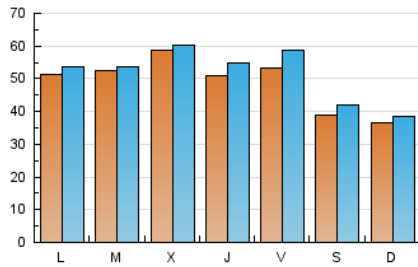

4. Gráficas (Nacional)

4.1 Por día de la semana (promedio)

N. únicos / Visitas (x 100)