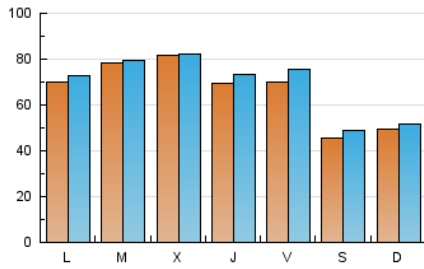

4. Gráficas (Nacional e Internacional)

4.1 Por día de la semana (promedio)

N. únicos / Visitas (x 100)