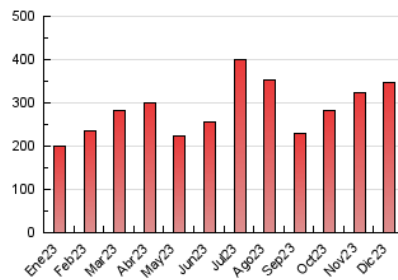

#### 3. Por día del mes (Nacional)

Día	N. únicos	Visitas	Páginas	Día	N. únicos	Visitas	Páginas	Día	N. únicos	Visitas	Páginas
1	8.150	8.414	12.745	11	6.450	6.667	10.968	21	7.423	7.796	13.252
2	5.600	6.018	8.668	12	8.907	8.996	14.408	22	6.081	6.390	11.147
3	6.942	7.584	10.616	13	8.494	8.474	14.497	23	3.794	3.930	6.860
4	8.303	8.815	13.112	14	7.410	7.747	12.971	24	3.757	3.800	6.874
5	7.218	7.554	12.442	15	7.226	7.766	12.656	25	5.656	5.749	10.166
6	7.483	7.642	13.272	16	4.270	4.397	7.302	26	7.039	7.096	12.766
7	7.119	7.681	12.680	17	4.341	4.372	7.579	27	7.834	7.896	14.003
8	7.287	8.552	14.136	18	7.377	7.496	12.187	28	5.551	5.891	10.514
9	5.132	5.930	9.350	19	7.895	7.843	13.358	29	6.009	6.351	11.164
10	5.516	5.998	9.514	20	8.544	8.765	14.858	30	3.655	3.971	7.140
								31	3.877	3.986	7.016

### 4.1 Por día de la semana (promedio)

N. únicos / Visitas (x 100)

Páginas (x 100)

### 4.2 Por franja horaria (promedio)

Visitas\_ (x 1000)

Páginas (x 1000)

### 4.3 Por meses

N. únicos / Visitas (x 1000)

Páginas (x 1000)