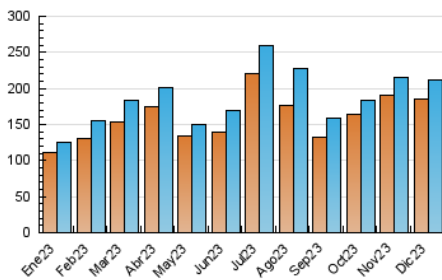

### 3. Por día del mes (Nacional e Internacional)

Día	N. únicos	Visitas	Páginas	Día	N. únicos	Visitas	Páginas	Día	N. únicos	Visitas	Páginas
1	8.247	8.529	12.892	11	6.511	6.718	11.030	21	7.484	7.858	13.342
2	5.684	6.094	8.782	12	8.988	9.055	14.531	22	6.120	6.437	11.213
3	7.048	7.680	10.744	13	8.575	8.548	14.591	23	3.829	3.976	6.920
4	8.413	8.945	13.259	14	7.469	7.822	13.061	24	3.780	3.834	6.903
5	7.277	7.603	12.526	15	7.294	7.827	12.735	25	5.682	5.774	10.204
6	7.538	7.679	13.344	16	4.310	4.444	7.353	26	7.084	7.142	12.835
7	7.184	7.751	12.761	17	4.381	4.410	7.627	27	7.876	7.932	14.094
8	7.360	8.638	14.230	18	7.453	7.574	12.291	28	5.585	5.929	10.559
9	5.192	5.990	9.436	19	7.942	7.908	13.438	29	6.049	6.404	11.231
10	5.565	6.041	9.589	20	8.595	8.821	14.935	30	3.678	3.994	7.181
								31	3.909	4.007	7.059

#### 4.1 Por día de la semana (promedio)

N. únicos / Visitas (x 100)

Páginas (x 100)

#### 4.2 Por franja horaria (promedio)

Visitas\_ (x 1000)

Páginas (x 1000)

#### 4.3 Por meses

N. únicos / Visitas (x 1000)

Páginas (x 1000)