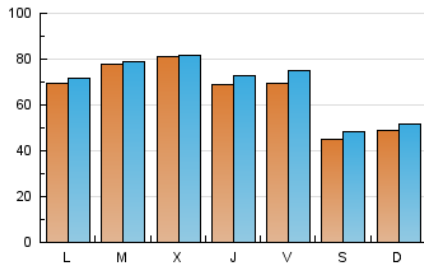

4. Gráficas (Nacional)

4.1 Por día de la semana (promedio)

N. únicos / Visitas (x 100)