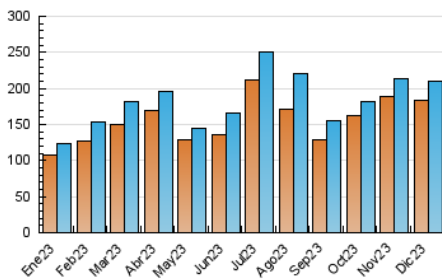

#### 3. Por día del mes (Nacional)

Día	N. únicos	Visitas	Páginas	Día	N. únicos	Visitas	Páginas	Día	N. únicos	Visitas	Páginas
1	8.150	8.414	12.745	11	6.450	6.667	10.968	21	7.423	7.796	13.252
2	5.600	6.018	8.668	12	8.907	8.996	14.408	22	6.081	6.390	11.147
3	6.942	7.584	10.616	13	8.494	8.474	14.497	23	3.794	3.930	6.860
4	8.303	8.815	13.112	14	7.410	7.747	12.971	24	3.757	3.800	6.874
5	7.218	7.554	12.442	15	7.226	7.766	12.656	25	5.656	5.749	10.166
6	7.483	7.642	13.272	16	4.270	4.397	7.302	26	7.039	7.096	12.766
7	7.119	7.681	12.680	17	4.341	4.372	7.579	27	7.834	7.896	14.003
8	7.287	8.552	14.136	18	7.377	7.496	12.187	28	5.551	5.891	10.514
9	5.132	5.930	9.350	19	7.895	7.843	13.358	29	6.009	6.351	11.164
10	5.516	5.998	9.514	20	8.544	8.765	14.858	30	3.655	3.971	7.140
								31	3.877	3.986	7.016

### 4.1 Por día de la semana (promedio)

N. únicos / Visitas (x 100)

Páginas (x 100)

### 4.2 Por franja horaria (promedio)

Visitas\_ (x 1000)

Páginas (x 1000)

### 4.3 Por meses

N. únicos / Visitas (x 1000)

Páginas (x 1000)