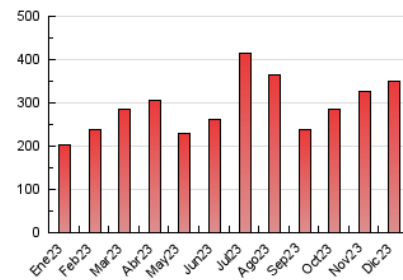

### 3. Por día del mes (Nacional e Internacional)

Día	N. únicos	Visitas	Páginas	Día	N. únicos	Visitas	Páginas	Día	N. únicos	Visitas	Páginas
1	8.247	8.529	12.892	11	6.511	6.718	11.030	21	7.484	7.858	13.342
2	5.684	6.094	8.782	12	8.988	9.055	14.531	22	6.120	6.437	11.213
3	7.048	7.680	10.744	13	8.575	8.548	14.591	23	3.829	3.976	6.920
4	8.413	8.945	13.259	14	7.469	7.822	13.061	24	3.780	3.834	6.903
5	7.277	7.603	12.526	15	7.294	7.827	12.735	25	5.682	5.774	10.204
6	7.538	7.679	13.344	16	4.310	4.444	7.353	26	7.084	7.142	12.835
7	7.184	7.751	12.761	17	4.381	4.410	7.627	27	7.876	7.932	14.094
8	7.360	8.638	14.230	18	7.453	7.574	12.291	28	5.585	5.929	10.559
9	5.192	5.990	9.436	19	7.942	7.908	13.438	29	6.049	6.404	11.231
10	5.565	6.041	9.589	20	8.595	8.821	14.935	30	3.678	3.994	7.181
								31	3.909	4.007	7.059

#### 4.1 Por día de la semana (promedio)

N. únicos / Visitas (x 100)

Páginas (x 100)

#### 4.2 Por franja horaria (promedio)

Visitas\_ (x 1000)

Páginas (x 1000)

#### 4.3 Por meses

N. únicos / Visitas (x 1000)

Páginas (x 1000)