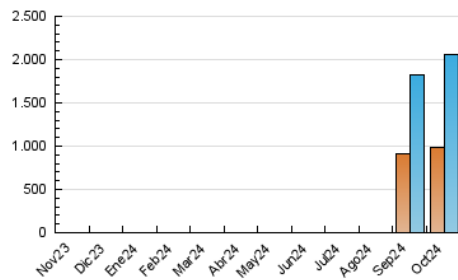

3.3 Por meses

N. únicos / Visitas (x 1000)