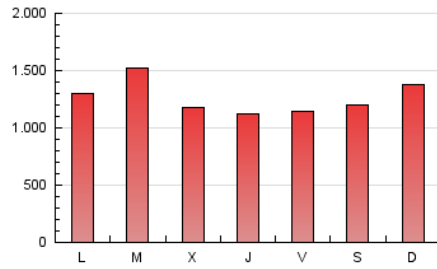

1. Cifras totales y promedios (Nacional)

MES - AÑO	NAVEGADORES UNICOS	VISITAS	PAGINAS
Octubre - 2024	985.388	2.061.596	3.916.633
PROMEDIO DIARIO	48.900	66.503	126.343
PROMEDIO LUNES-VIERNES	48.316	64.326	125.451
PROMEDIO SABADO-DOMINGO	50.578	68.149	128.908
PAGINAS / VISITAS	1,90		
DURACION MEDIA VISITAS	0:05:28		
TIEMPO INTERACCIÓN MEDIO	0:05:04		

2. Por día del mes (Nacional)

Día	N. únicos	Visitas	Páginas	Día	N. únicos	Visitas	Páginas	Día	N. únicos	Visitas	Páginas
1	41.320	56.612	104.360	11	41.086	54.511	105.270	21	46.320	62.949	119.631
2	40.245	56.285	105.270	12	51.238	68.458	133.047	22	42.919	57.724	112.500
3	41.484	56.521	109.249	13	68.369	90.345	166.630	23	41.864	56.531	107.862
4	41.032	54.656	105.404	14	73.460	91.112	156.154	24	40.735	54.745	104.912
5	44.848	61.107	112.469	15	52.172	70.007	128.520	25	49.165	65.467	135.146
6	49.983	66.413	127.839	16	55.306	71.085	127.333	26	42.273	58.493	109.259
7	45.882	61.088	129.421	17	52.902	70.229	122.917	27	49.123	66.681	128.502
8	45.979	62.260	125.761	18	44.548	59.033	110.440	28	47.536	64.213	116.606
9	42.411	57.600	111.529	19	48.744	66.522	124.085	29	81.055	105.214	289.014
10	40.001	52.235	105.188	20	50.046	67.176	129.436	30	56.375	75.146	135.012
								31	47.479	64.275	117.867

3. Gráficas (Nacional)

3.1 Por día de la semana (promedio)

N. únicos / Visitas (x 100)

Páginas (x 100)

3.2 Por franja horaria (promedio)

Visitas (x 1000)

Páginas (x 1000)

3.3 Por meses