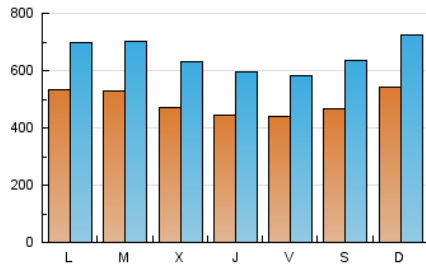

3. Gráficas (Nacional)

3.1 Por día de la semana (promedio)

N. únicos / Visitas (x 100)