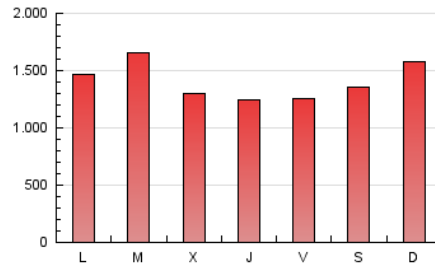

MES - AÑO	NAVEGADORES UNICOS	VISITAS	PAGINAS
Octubre - 2024	1.091.539	2.323.284	4.362.016
PROMEDIO DIARIO	54.545	74.945	140.710
PROMEDIO LUNES-VIERNES	53.579	71.847	138.647
PROMEDIO SABADO-DOMINGO	57.323	78.330	146.643
PAGINAS / VISITAS	1,88		
DURACION MEDIA VISITAS	0:05:43		
TIEMPO INTERACCIÓN MEDIO	0:05:20		

2. Por día del mes (Nacional e Internacional)

Día	N. únicos	Visitas	Páginas	Día	N. únicos	Visitas	Páginas	Día	N. únicos	Visitas	Páginas
1	45.907	62.916	115.149	11	45.695	61.214	116.837	21	51.001	70.805	132.118
2	44.685	62.299	115.678	12	56.807	77.043	149.037	22	47.641	64.209	123.471
3	46.197	62.747	120.343	13	75.354	101.186	185.493	23	46.191	63.780	118.791
4	45.700	60.749	116.719	14	79.007	98.835	169.906	24	45.249	61.340	115.920
5	50.811	70.197	128.291	15	57.031	77.754	140.042	25	53.739	71.990	148.545
6	56.321	77.233	145.703	16	59.827	77.862	138.742	26	48.389	67.952	124.532
7	51.043	68.489	144.576	17	57.301	77.033	133.863	27	59.374	80.037	152.918
8	51.060	69.891	140.261	18	49.086	65.270	121.719	28	57.953	75.142	138.205
9	46.935	64.010	122.613	19	54.934	76.222	140.266	29	87.944	115.407	307.953
10	44.314	58.807	116.331	20	56.593	76.768	146.904	30	64.077	87.140	155.708
								31	54.732	74.786	135.382

3. Gráficas (Nacional e Internacional)

3.1 Por día de la semana (promedio)

N. únicos / Visitas (x 100)

Páginas (x 100)

3.2 Por franja horaria (promedio)

Visitas (x 1000)

Páginas (x 1000)

3.3 Por meses