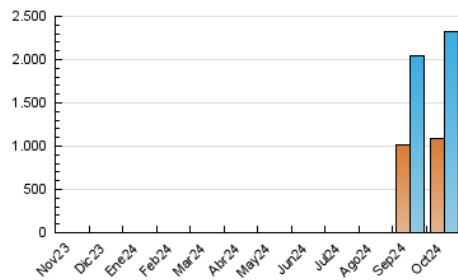

3.3 Por meses

N. únicos / Visitas (x 1000)