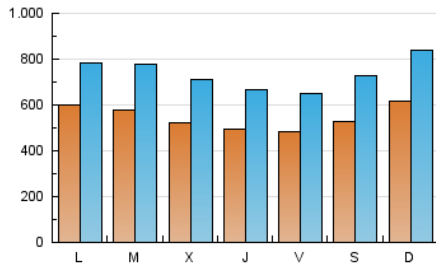

3. Gráficas (Nacional e Internacional)

3.1 Por día de la semana (promedio)

N. únicos / Visitas (x 100)