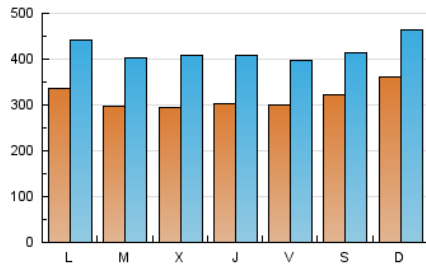

1. Cifras totales y promedios (Nacional)

MES - AÑO	NAVEGADORES UNICOS	VISITAS	PAGINAS
Septiembre - 2023	589.772	1.257.028	2.217.039
PROMEDIO DIARIO	31.557	41.901	73.901
PROMEDIO LUNES-VIERNES	30.541	41.116	72.770
PROMEDIO SABADO-DOMINGO	33.927	43.733	76.542
PAGINAS / VISITAS	1,76		
DURACION MEDIA VISITAS	0:04:56		
TIEMPO INTERACCIÓN MEDIO	0:02:29		

2. Secciones (Nacional)

	PAGINAS	%
HOME	100.848	4,55 %
RESTO	2.116.191	95,45 %

3. Por día del mes (Nacional)

Día	N. únicos	Visitas	Páginas	Día	N. únicos	Visitas	Páginas	Día	N. únicos	Visitas	Páginas
1	29.082	37.817	66.767	11	38.481	49.333	81.348	21	30.630	41.900	76.236
2	29.975	36.661	66.225	12	33.281	44.311	74.084	22	26.720	36.451	67.417
3	41.289	56.464	92.954	13	30.154	40.477	70.771	23	28.353	37.025	67.528
4	29.180	38.681	68.088	14	32.137	42.095	73.918	24	32.798	40.526	69.683
5	25.634	34.773	64.613	15	29.521	39.304	71.724	25	30.000	40.517	71.837
6	27.839	39.634	70.461	16	31.338	41.928	74.762	26	28.812	39.809	73.626
7	28.499	38.241	69.294	17	35.997	45.972	82.879	27	27.967	39.345	71.611
8	34.281	44.341	76.667	18	36.539	48.442	81.103	28	29.536	40.820	74.831
9	37.498	48.025	80.631	19	31.032	42.569	75.181	29	29.794	40.616	72.103
10	34.062	43.093	74.367	20	32.241	43.954	76.485	30	34.030	43.904	79.845

4. Gráficas (Nacional)

4.1 Por día de la semana (promedio)

N. únicos / Visitas (x 100)

Páginas (x 100)

4.2 Por franja horaria (promedio)

Visitas_ (x 1000)

Páginas (x 1000)

4.3 Por meses