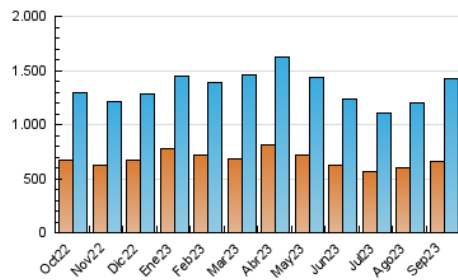

4.2 Por franja horaria (promedio)

Visitas_ (x 1000)

Páginas (x 1000)

4.3 Por meses

N. únicos / Visitas (x 1000)