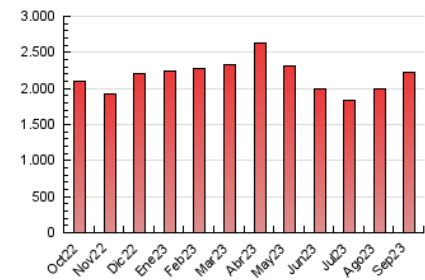

2. Secciones (Nacional)

	PAGINAS	%
HOME	100.848	4,55 %
RESTO	2.116.191	95,45 %

3. Por día del mes (Nacional)

Día	N. únicos	Visitas	Páginas	Día	N. únicos	Visitas	Páginas	Día	N. únicos	Visitas	Páginas
1	29.082	37.817	66.767	11	38.481	49.333	81.348	21	30.630	41.900	76.236
2	29.975	36.661	66.225	12	33.281	44.311	74.084	22	26.720	36.451	67.417
3	41.289	56.464	92.954	13	30.154	40.477	70.771	23	28.353	37.025	67.528
4	29.180	38.681	68.088	14	32.137	42.095	73.918	24	32.798	40.526	69.683
5	25.634	34.773	64.613	15	29.521	39.304	71.724	25	30.000	40.517	71.837
6	27.839	39.634	70.461	16	31.338	41.928	74.762	26	28.812	39.809	73.626
7	28.499	38.241	69.294	17	35.997	45.972	82.879	27	27.967	39.345	71.611
8	34.281	44.341	76.667	18	36.539	48.442	81.103	28	29.536	40.820	74.831
9	37.498	48.025	80.631	19	31.032	42.569	75.181	29	29.794	40.616	72.103
10	34.062	43.093	74.367	20	32.241	43.954	76.485	30	34.030	43.904	79.845

4. Gráficas (Nacional)

4.1 Por día de la semana (promedio)

N. únicos / Visitas (x 100)

Páginas (x 100)

4.2 Por franja horaria (promedio)

Visitas_ (x 1000)

Páginas (x 1000)

4.3 Por meses

N. únicos / Visitas (x 1000)

Páginas (x 1000)

5. Observaciones

Este Medio Electrónico de Comunicación ha sido medido por la herramienta Google Analytics de Google (GA4)

6. Definiciones básicas (Para más información ver Normas Técnicas para el Control de los Medios Electrónicos de Comunicación)

Visita:

Una secuencia ininterrumpida de páginas servidas a un usuario válido. Si dicho usuario no realiza peticiones de páginas en un periodo de tiempo (30 min) la siguiente petición constituirá el inicio de una nueva visita.