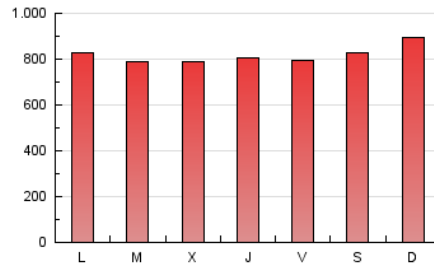

1. Cifras totales y promedios (Nacional e Internacional)

MES - AÑO	NAVEGADORES UNICOS	VISITAS	PAGINAS
Septiembre - 2023	657.790	1.425.782	2.457.635
PROMEDIO DIARIO	35.283	47.526	81.921
PROMEDIO LUNES-VIERNES	34.038	46.367	80.204
PROMEDIO SABADO-DOMINGO	38.187	50.231	85.929
PAGINAS / VISITAS	1,72		
DURACION MEDIA VISITAS	0:05:00		
TIEMPO INTERACCIÓN MEDIO	0:02:29		

2. Secciones (Nacional e Internacional)

	PAGINAS	%
HOME	118.603	4.83 %
RESTO	2.339.032	95.17 %

3. Por día del mes (Nacional e Internacional)

Día	N. únicos	Visitas	Páginas	Día	N. únicos	Visitas	Páginas	Día	N. únicos	Visitas	Páginas
1	32.767	42.854	79.049	11	42.024	54.805	88.354	21	34.108	46.838	83.316
2	33.753	41.992	75.132	12	36.729	49.377	81.062	22	30.899	42.507	75.374
3	46.877	65.204	105.956	13	33.454	45.528	77.262	23	32.172	42.559	75.528
4	33.238	43.975	76.281	14	35.274	47.057	81.055	24	36.675	46.080	77.576
5	28.972	39.969	71.802	15	32.818	44.382	78.921	25	33.524	45.645	78.697
6	31.408	45.309	77.779	16	35.660	48.469	84.301	26	32.548	45.468	81.150
7	31.974	42.913	76.309	17	40.149	52.326	91.900	27	31.161	44.362	78.379
8	37.727	49.765	84.725	18	40.083	54.164	88.313	28	33.007	45.946	81.821
9	42.123	55.570	90.902	19	34.336	47.624	82.095	29	33.089	45.895	79.499
10	38.143	49.493	83.352	20	35.656	49.318	83.034	30	38.132	50.388	88.711

4. Gráficas (Nacional e Internacional)

4.1 Por día de la semana (promedio)

N. únicos / Visitas (x 100)

Páginas (x 100)

4.2 Por franja horaria (promedio)

Visitas_ (x 1000)

Páginas (x 1000)

4.3 Por meses