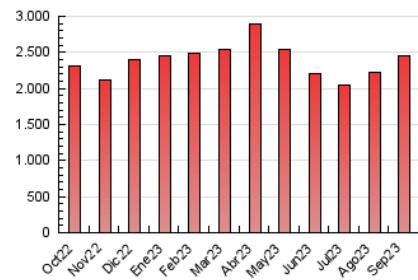

Páginas (x 1000)