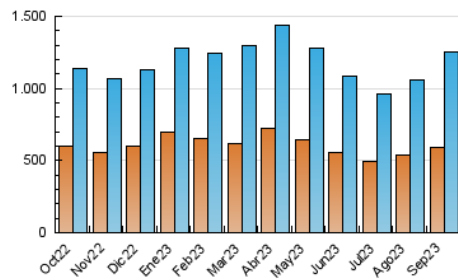

2. Secciones (Nacional)

	PAGINAS	%
HOME	100.848	4,55 %
RESTO	2.116.191	95,45 %

3. Por día del mes (Nacional)

Día	N. únicos	Visitas	Páginas	Día	N. únicos	Visitas	Páginas	Día	N. únicos	Visitas	Páginas
1	29.082	37.817	66.767	11	38.481	49.333	81.348	21	30.630	41.900	76.236
2	29.975	36.661	66.225	12	33.281	44.311	74.084	22	26.720	36.451	67.417
3	41.289	56.464	92.954	13	30.154	40.477	70.771	23	28.353	37.025	67.528
4	29.180	38.681	68.088	14	32.137	42.095	73.918	24	32.798	40.526	69.683
5	25.634	34.773	64.613	15	29.521	39.304	71.724	25	30.000	40.517	71.837
6	27.839	39.634	70.461	16	31.338	41.928	74.762	26	28.812	39.809	73.626
7	28.499	38.241	69.294	17	35.997	45.972	82.879	27	27.967	39.345	71.611
8	34.281	44.341	76.667	18	36.539	48.442	81.103	28	29.536	40.820	74.831
9	37.498	48.025	80.631	19	31.032	42.569	75.181	29	29.794	40.616	72.103
10	34.062	43.093	74.367	20	32.241	43.954	76.485	30	34.030	43.904	79.845

4. Gráficas (Nacional)

4.1 Por día de la semana (promedio)

N. únicos / Visitas (x 100)

Páginas (x 100)

4.2 Por franja horaria (promedio)

Visitas_ (x 1000)

Páginas (x 1000)

4.3 Por meses

N. únicos / Visitas (x 1000)

Páginas (x 1000)

5. Observaciones

Este Medio Electrónico de Comunicación ha sido medido por la herramienta Google Analytics de Google (GA4)

6. Definiciones básicas (Para más información ver Normas Técnicas para el Control de los Medios Electrónicos de Comunicación)

Visita:

Una secuencia ininterrumpida de páginas servidas a un usuario válido. Si dicho usuario no realiza peticiones de páginas en un periodo de tiempo (30 min) la siguiente petición constituirá el inicio de una nueva visita.