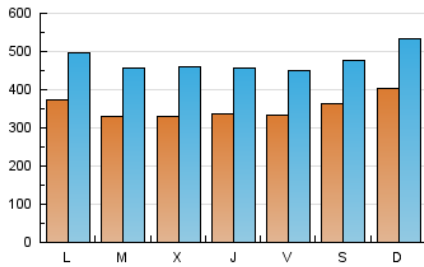

1. Cifras totales y promedios (Nacional e Internacional)

MES - AÑO	NAVEGADORES UNICOS	VISITAS	PAGINAS
Septiembre - 2023	657.790	1.425.782	2.457.635
PROMEDIO DIARIO	35.283	47.526	81.921
PROMEDIO LUNES-VIERNES	34.038	46.367	80.204
PROMEDIO SABADO-DOMINGO	38.187	50.231	85.929
PAGINAS / VISITAS	1,72		
DURACION MEDIA VISITAS	0:05:00		
TIEMPO INTERACCIÓN MEDIO	0:02:29		

2. Secciones (Nacional e Internacional)

	PAGINAS	%
HOME	118.603	4.83 %
RESTO	2.339.032	95.17 %

3. Por día del mes (Nacional e Internacional)

Día	N. únicos	Visitas	Páginas	Día	N. únicos	Visitas	Páginas	Día	N. únicos	Visitas	Páginas
1	32.767	42.854	79.049	11	42.024	54.805	88.354	21	34.108	46.838	83.316
2	33.753	41.992	75.132	12	36.729	49.377	81.062	22	30.899	42.507	75.374
3	46.877	65.204	105.956	13	33.454	45.528	77.262	23	32.172	42.559	75.528
4	33.238	43.975	76.281	14	35.274	47.057	81.055	24	36.675	46.080	77.576
5	28.972	39.969	71.802	15	32.818	44.382	78.921	25	33.524	45.645	78.697
6	31.408	45.309	77.779	16	35.660	48.469	84.301	26	32.548	45.468	81.150
7	31.974	42.913	76.309	17	40.149	52.326	91.900	27	31.161	44.362	78.379
8	37.727	49.765	84.725	18	40.083	54.164	88.313	28	33.007	45.946	81.821
9	42.123	55.570	90.902	19	34.336	47.624	82.095	29	33.089	45.895	79.499
10	38.143	49.493	83.352	20	35.656	49.318	83.034	30	38.132	50.388	88.711

4. Gráficas (Nacional e Internacional)

4.1 Por día de la semana (promedio)

N. únicos / Visitas (x 100)

Páginas (x 100)

4.2 Por franja horaria (promedio)

Visitas_ (x 1000)

Páginas (x 1000)

4.3 Por meses