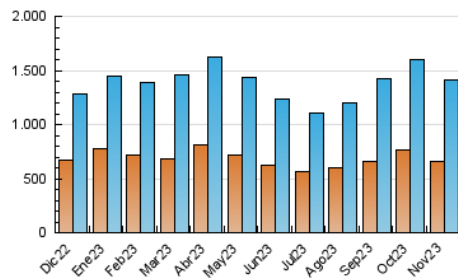

4.2 Por franja horaria (promedio)

Visitas_ (x 1000)

Páginas (x 1000)

4.3 Por meses

N. únicos / Visitas (x 1000)