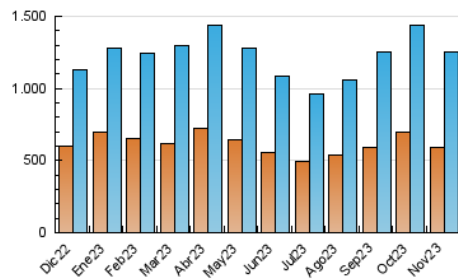

2. Secciones (Nacional)

	PAGINAS	%
HOME	96.499	4.42 %
RESTO	2.086.101	95.58 %

3. Por día del mes (Nacional)

Día	N. únicos	Visitas	Páginas	Día	N. únicos	Visitas	Páginas	Día	N. únicos	Visitas	Páginas
1	28.070	35.733	64.438	11	30.305	40.863	71.060	21	30.730	41.821	74.511
2	39.069	50.574	85.287	12	30.512	37.909	69.502	22	28.372	40.525	70.278
3	30.984	42.959	73.767	13	31.936	44.029	76.376	23	31.117	42.516	75.742
4	30.920	41.198	71.309	14	33.614	45.608	79.798	24	27.276	38.888	67.961
5	31.337	39.668	67.734	15	29.321	41.242	71.373	25	21.593	27.500	50.701
6	33.163	45.087	76.726	16	30.190	41.981	76.639	26	24.189	31.136	59.348
7	40.659	53.875	84.764	17	34.059	46.021	75.404	27	31.487	42.700	76.533
8	30.139	42.424	73.544	18	24.989	32.167	56.619	28	37.165	49.832	81.891
9	32.809	44.886	79.731	19	25.954	33.265	58.456	29	33.413	45.596	78.386
10	37.201	47.833	83.734	20	31.089	42.024	74.295	30	30.626	42.717	76.693

4. Gráficas (Nacional)

4.1 Por día de la semana (promedio)

N. únicos / Visitas (x 100)

Páginas (x 100)

4.2 Por franja horaria (promedio)

Visitas_ (x 1000)

Páginas (x 1000)

4.3 Por meses

N. únicos / Visitas (x 1000)

Páginas (x 1000)

5. Observaciones

Este Medio Electrónico de Comunicación ha sido medido por la herramienta Google Analytics de Google (GA4)

6. Definiciones básicas (Para más información ver Normas Técnicas para el Control de los Medios Electrónicos de Comunicación)

Visita:

Una secuencia ininterrumpida de páginas servidas a un usuario válido. Si dicho usuario no realiza peticiones de páginas en un periodo de tiempo (30 min) la siguiente petición constituirá el inicio de una nueva visita.