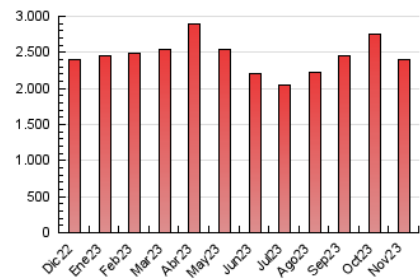

Páginas (x 1000)