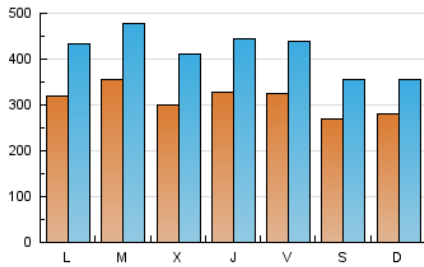

1. Cifras totales y promedios (Nacional)

MES - AÑO	NAVEGADORES UNICOS	VISITAS	PAGINAS
Noviembre - 2023	590.265	1.252.577	2.182.600
PROMEDIO DIARIO	31.076	41.753	72.753
PROMEDIO LUNES-VIERNES	32.386	44.040	76.267
PROMEDIO SABADO-DOMINGO	27.475	35.463	63.091
PAGINAS / VISITAS	1,74		
DURACION MEDIA VISITAS	0:03:56		
TIEMPO INTERACCIÓN MEDIO	0:02:30		

2. Secciones (Nacional)

	PAGINAS	%
HOME	96.499	4.42 %
RESTO	2.086.101	95.58 %

3. Por día del mes (Nacional)

Día	N. únicos	Visitas	Páginas	Día	N. únicos	Visitas	Páginas	Día	N. únicos	Visitas	Páginas
1	28.070	35.733	64.438	11	30.305	40.863	71.060	21	30.730	41.821	74.511
2	39.069	50.574	85.287	12	30.512	37.909	69.502	22	28.372	40.525	70.278
3	30.984	42.959	73.767	13	31.936	44.029	76.376	23	31.117	42.516	75.742
4	30.920	41.198	71.309	14	33.614	45.608	79.798	24	27.276	38.888	67.961
5	31.337	39.668	67.734	15	29.321	41.242	71.373	25	21.593	27.500	50.701
6	33.163	45.087	76.726	16	30.190	41.981	76.639	26	24.189	31.136	59.348
7	40.659	53.875	84.764	17	34.059	46.021	75.404	27	31.487	42.700	76.533
8	30.139	42.424	73.544	18	24.989	32.167	56.619	28	37.165	49.832	81.891
9	32.809	44.886	79.731	19	25.954	33.265	58.456	29	33.413	45.596	78.386
10	37.201	47.833	83.734	20	31.089	42.024	74.295	30	30.626	42.717	76.693

4. Gráficas (Nacional)

4.1 Por día de la semana (promedio)

N. únicos / Visitas (x 100)

Páginas (x 100)

4.2 Por franja horaria (promedio)

Visitas_ (x 1000)

Páginas (x 1000)

4.3 Por meses