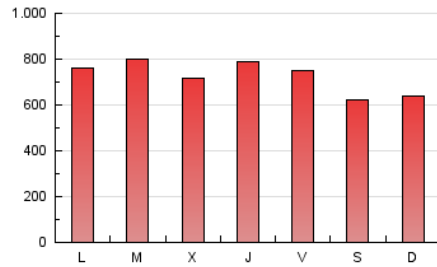

1. Cifras totales y promedios (Nacional)

MES - AÑO	NAVEGADORES UNICOS	VISITAS	PAGINAS
Noviembre - 2023	590.265	1.252.577	2.182.600
PROMEDIO DIARIO	31.076	41.753	72.753
PROMEDIO LUNES-VIERNES	32.386	44.040	76.267
PROMEDIO SABADO-DOMINGO	27.475	35.463	63.091
PAGINAS / VISITAS	1,74		
DURACION MEDIA VISITAS	0:03:56		
TIEMPO INTERACCIÓN MEDIO	0:02:30		

2. Secciones (Nacional)

	PAGINAS	%
HOME	96.499	4.42 %
RESTO	2.086.101	95.58 %

3. Por día del mes (Nacional)

Día	N. únicos	Visitas	Páginas	Día	N. únicos	Visitas	Páginas	Día	N. únicos	Visitas	Páginas
1	28.070	35.733	64.438	11	30.305	40.863	71.060	21	30.730	41.821	74.511
2	39.069	50.574	85.287	12	30.512	37.909	69.502	22	28.372	40.525	70.278
3	30.984	42.959	73.767	13	31.936	44.029	76.376	23	31.117	42.516	75.742
4	30.920	41.198	71.309	14	33.614	45.608	79.798	24	27.276	38.888	67.961
5	31.337	39.668	67.734	15	29.321	41.242	71.373	25	21.593	27.500	50.701
6	33.163	45.087	76.726	16	30.190	41.981	76.639	26	24.189	31.136	59.348
7	40.659	53.875	84.764	17	34.059	46.021	75.404	27	31.487	42.700	76.533
8	30.139	42.424	73.544	18	24.989	32.167	56.619	28	37.165	49.832	81.891
9	32.809	44.886	79.731	19	25.954	33.265	58.456	29	33.413	45.596	78.386
10	37.201	47.833	83.734	20	31.089	42.024	74.295	30	30.626	42.717	76.693

4. Gráficas (Nacional)

4.1 Por día de la semana (promedio)

N. únicos / Visitas (x 100)

Páginas (x 100)

4.2 Por franja horaria (promedio)

Visitas_ (x 1000)

Páginas (x 1000)

4.3 Por meses