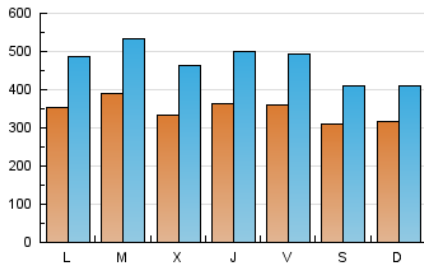

1. Cifras totales y promedios (Nacional e Internacional)

MES - AÑO	NAVEGADORES UNICOS	VISITAS	PAGINAS
Noviembre - 2023	660.658	1.415.424	2.401.403
PROMEDIO DIARIO	34.736	47.181	80.047
PROMEDIO LUNES-VIERNES	35.978	49.426	83.394
PROMEDIO SABADO-DOMINGO	31.319	41.007	70.842
PAGINAS / VISITAS	1,70		
DURACION MEDIA VISITAS	0:04:07		
TIEMPO INTERACCIÓN MEDIO	0:02:31		

2. Secciones (Nacional e Internacional)

	PAGINAS	%
HOME	112.773	4.70 %
RESTO	2.288.630	95.30 %

3. Por día del mes (Nacional e Internacional)

Día	N. únicos	Visitas	Páginas	Día	N. únicos	Visitas	Páginas	Día	N. únicos	Visitas	Páginas
1	31.287	40.473	71.118	11	34.555	47.281	79.462	21	34.413	47.679	81.535
2	42.706	56.091	92.332	12	34.393	43.829	77.564	22	31.974	45.609	77.253
3	34.440	47.834	80.751	13	35.391	48.943	83.660	23	35.022	48.585	83.182
4	35.107	46.301	79.974	14	37.268	51.265	87.223	24	30.821	44.775	75.028
5	34.974	44.802	75.263	15	32.911	46.780	78.597	25	25.054	32.026	57.889
6	36.588	50.185	83.707	16	34.257	47.852	84.891	26	28.090	36.722	66.636
7	44.159	59.121	91.298	17	37.718	51.024	82.456	27	35.223	48.495	83.743
8	33.526	47.517	80.479	18	28.803	37.964	63.942	28	40.701	55.396	88.778
9	36.092	49.990	86.644	19	29.574	39.128	66.006	29	37.344	50.785	85.615
10	40.863	53.314	91.458	20	34.453	47.707	81.401	30	34.359	47.951	83.518

4. Gráficas (Nacional e Internacional)

4.1 Por día de la semana (promedio)

N. únicos / Visitas (x 100)

Páginas (x 100)

4.2 Por franja horaria (promedio)

Visitas_ (x 1000)

Páginas (x 1000)

4.3 Por meses