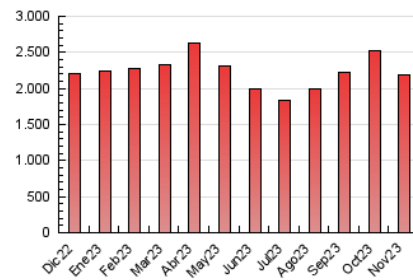

2. Secciones (Nacional)

	PAGINAS	%
HOME	96.499	4.42 %
RESTO	2.086.101	95.58 %

3. Por día del mes (Nacional)

Día	N. únicos	Visitas	Páginas	Día	N. únicos	Visitas	Páginas	Día	N. únicos	Visitas	Páginas
1	28.070	35.733	64.438	11	30.305	40.863	71.060	21	30.730	41.821	74.511
2	39.069	50.574	85.287	12	30.512	37.909	69.502	22	28.372	40.525	70.278
3	30.984	42.959	73.767	13	31.936	44.029	76.376	23	31.117	42.516	75.742
4	30.920	41.198	71.309	14	33.614	45.608	79.798	24	27.276	38.888	67.961
5	31.337	39.668	67.734	15	29.321	41.242	71.373	25	21.593	27.500	50.701
6	33.163	45.087	76.726	16	30.190	41.981	76.639	26	24.189	31.136	59.348
7	40.659	53.875	84.764	17	34.059	46.021	75.404	27	31.487	42.700	76.533
8	30.139	42.424	73.544	18	24.989	32.167	56.619	28	37.165	49.832	81.891
9	32.809	44.886	79.731	19	25.954	33.265	58.456	29	33.413	45.596	78.386
10	37.201	47.833	83.734	20	31.089	42.024	74.295	30	30.626	42.717	76.693

4. Gráficas (Nacional)

4.1 Por día de la semana (promedio)

N. únicos / Visitas (x 100)

Páginas (x 100)

4.2 Por franja horaria (promedio)

Visitas_ (x 1000)

Páginas (x 1000)

4.3 Por meses

N. únicos / Visitas (x 1000)

Páginas (x 1000)

5. Observaciones

Este Medio Electrónico de Comunicación ha sido medido por la herramienta Google Analytics de Google (GA4)

6. Definiciones básicas (Para más información ver Normas Técnicas para el Control de los Medios Electrónicos de Comunicación)

Visita:

Una secuencia ininterrumpida de páginas servidas a un usuario válido. Si dicho usuario no realiza peticiones de páginas en un periodo de tiempo (30 min) la siguiente petición constituirá el inicio de una nueva visita.