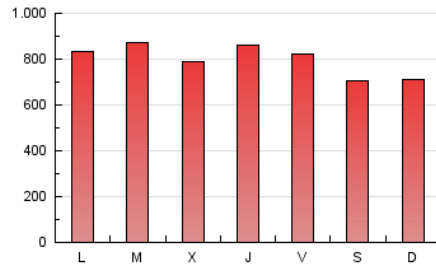

1. Cifras totales y promedios (Nacional e Internacional)

MES - AÑO	NAVEGADORES UNICOS	VISITAS	PAGINAS
Noviembre - 2023	660.658	1.415.424	2.401.403
PROMEDIO DIARIO	34.736	47.181	80.047
PROMEDIO LUNES-VIERNES	35.978	49.426	83.394
PROMEDIO SABADO-DOMINGO	31.319	41.007	70.842
PAGINAS / VISITAS	1,70		
DURACION MEDIA VISITAS	0:04:07		
TIEMPO INTERACCIÓN MEDIO	0:02:31		

2. Secciones (Nacional e Internacional)

	PAGINAS	%
HOME	112.773	4.70 %
RESTO	2.288.630	95.30 %

3. Por día del mes (Nacional e Internacional)

Día	N. únicos	Visitas	Páginas	Día	N. únicos	Visitas	Páginas	Día	N. únicos	Visitas	Páginas
1	31.287	40.473	71.118	11	34.555	47.281	79.462	21	34.413	47.679	81.535
2	42.706	56.091	92.332	12	34.393	43.829	77.564	22	31.974	45.609	77.253
3	34.440	47.834	80.751	13	35.391	48.943	83.660	23	35.022	48.585	83.182
4	35.107	46.301	79.974	14	37.268	51.265	87.223	24	30.821	44.775	75.028
5	34.974	44.802	75.263	15	32.911	46.780	78.597	25	25.054	32.026	57.889
6	36.588	50.185	83.707	16	34.257	47.852	84.891	26	28.090	36.722	66.636
7	44.159	59.121	91.298	17	37.718	51.024	82.456	27	35.223	48.495	83.743
8	33.526	47.517	80.479	18	28.803	37.964	63.942	28	40.701	55.396	88.778
9	36.092	49.990	86.644	19	29.574	39.128	66.006	29	37.344	50.785	85.615
10	40.863	53.314	91.458	20	34.453	47.707	81.401	30	34.359	47.951	83.518

4. Gráficas (Nacional e Internacional)

4.1 Por día de la semana (promedio)

N. únicos / Visitas (x 100)

Páginas (x 100)

4.2 Por franja horaria (promedio)

Visitas_ (x 1000)

Páginas (x 1000)

4.3 Por meses