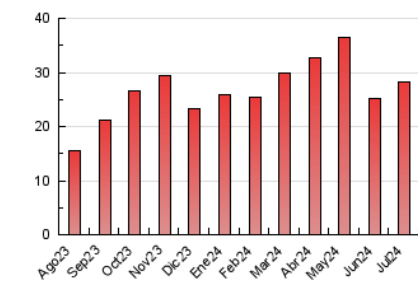

2. Secciones (Nacional)

	PAGINAS	%
HOME	1.894	6.72 %
RESTO	26.309	93.28 %

3. Por día del mes (Nacional)

Día	N. únicos	Visitas	Páginas	Día	N. únicos	Visitas	Páginas	Día	N. únicos	Visitas	Páginas
1	549	639	868	11	500	571	668	21	1.841	2.001	2.193
2	545	641	861	12	457	500	656	22	885	1.024	1.203
3	935	1.067	1.358	13	312	358	440	23	600	701	880
4	1.013	1.211	1.536	14	299	327	403	24	713	806	1.028
5	994	1.110	1.277	15	416	474	602	25	638	709	821
6	433	479	556	16	558	627	729	26	1.118	1.227	1.375
7	436	475	582	17	538	612	754	27	393	433	476
8	621	718	945	18	607	715	939	28	402	451	547
9	488	569	730	19	583	680	878	29	593	661	802
10	571	662	853	20	1.359	1.498	1.687	30	577	683	907
								31	431	493	649

4. Gráficas (Nacional)

4.1 Por día de la semana (promedio)

N. únicos / Visitas (x 100)

Páginas (x 100)

4.2 Por franja horaria (promedio)

Visitas_ (x 1000)

Páginas (x 1000)

4.3 Por meses

N. únicos / Visitas (x 1000)

Páginas (x 1000)

5. Observaciones

Este Medio Electrónico de Comunicación ha sido medido por la herramienta Google Analytics de Google (GA4)

6. Definiciones básicas (Para más información ver Normas Técnicas para el Control de los Medios Electrónicos de Comunicación)

Visita:

Una secuencia ininterrumpida de páginas servidas a un usuario válido. Si dicho usuario no realiza peticiones de páginas en un periodo de tiempo (30 min) la siguiente petición constituirá el inicio de una nueva visita.