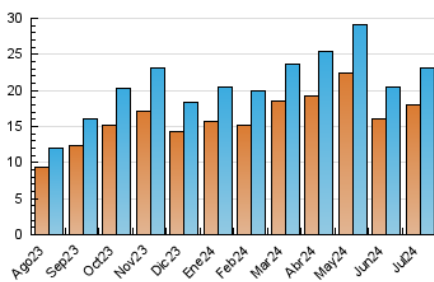

2. Secciones (Nacional)

	PAGINAS	%
HOME	1.894	6.72 %
RESTO	26.309	93.28 %

3. Por día del mes (Nacional)

Día	N. únicos	Visitas	Páginas	Día	N. únicos	Visitas	Páginas	Día	N. únicos	Visitas	Páginas
1	549	639	868	11	500	571	668	21	1.841	2.001	2.193
2	545	641	861	12	457	500	656	22	885	1.024	1.203
3	935	1.067	1.358	13	312	358	440	23	600	701	880
4	1.013	1.211	1.536	14	299	327	403	24	713	806	1.028
5	994	1.110	1.277	15	416	474	602	25	638	709	821
6	433	479	556	16	558	627	729	26	1.118	1.227	1.375
7	436	475	582	17	538	612	754	27	393	433	476
8	621	718	945	18	607	715	939	28	402	451	547
9	488	569	730	19	583	680	878	29	593	661	802
10	571	662	853	20	1.359	1.498	1.687	30	577	683	907
								31	431	493	649

4. Gráficas (Nacional)

4.1 Por día de la semana (promedio)

N. únicos / Visitas (x 100)

Páginas (x 100)

4.2 Por franja horaria (promedio)

Visitas_ (x 1000)

Páginas (x 1000)

4.3 Por meses

N. únicos / Visitas (x 1000)

Páginas (x 1000)

5. Observaciones

Este Medio Electrónico de Comunicación ha sido medido por la herramienta Google Analytics de Google (GA4)

6. Definiciones básicas (Para más información ver Normas Técnicas para el Control de los Medios Electrónicos de Comunicación)

Visita:

Una secuencia ininterrumpida de páginas servidas a un usuario válido. Si dicho usuario no realiza peticiones de páginas en un periodo de tiempo (30 min) la siguiente petición constituirá el inicio de una nueva visita.