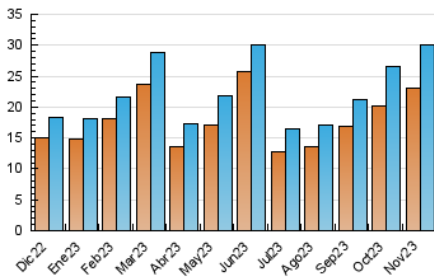

### 3. Por día del mes (Nacional e Internacional)

Día	N. únicos	Visitas	Páginas	Día	N. únicos	Visitas	Páginas	Día	N. únicos	Visitas	Páginas
1	652	734	893	11	620	692	817	21	929	1.056	1.308
2	820	929	1.140	12	691	769	937	22	772	894	1.071
3	873	1.009	1.233	13	977	1.141	1.394	23	708	803	968
4	814	938	1.189	14	1.021	1.191	1.476	24	803	844	2.377
5	667	746	910	15	1.273	1.434	1.752	25	609	705	814
6	972	1.156	1.536	16	1.261	1.458	1.801	26	683	771	927
7	893	1.065	1.278	17	1.035	1.189	1.561	27	773	894	1.122
8	949	1.122	1.436	18	687	780	933	28	806	948	1.147
9	998	1.118	1.466	19	937	1.074	1.433	29	935	1.080	1.334
10	1.050	1.212	1.421	20	953	1.086	1.320	30	1.026	1.192	1.516

#### 4. Gráficas (Nacional e Internacional)

##### 4.1 Por día de la semana (promedio)

N. únicos / Visitas (x 100)

Páginas (x 100)

##### 4.3 Por meses

N. únicos / Visitas (x 1000)

Páginas (x 1000)