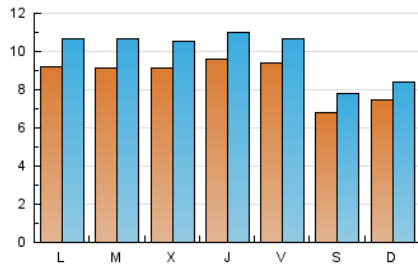

4. Gráficas (Nacional e Internacional)

4.1 Por día de la semana (promedio)

N. únicos / Visitas (x 100)