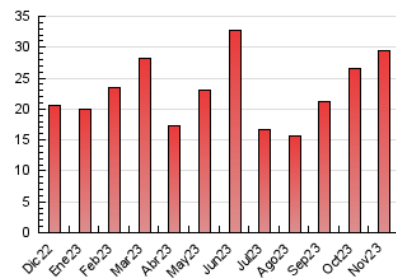

#### 3. Por día del mes (Nacional)

Día	N. únicos	Visitas	Páginas	Día	N. únicos	Visitas	Páginas	Día	N. únicos	Visitas	Páginas
1	434	493	621	11	457	511	611	21	670	773	984
2	620	714	905	12	525	593	735	22	548	647	805
3	666	781	973	13	752	889	1.116	23	507	582	728
4	611	708	936	14	784	924	1.184	24	579	653	895
5	483	542	686	15	981	1.107	1.399	25	458	535	637
6	746	899	1.254	16	977	1.127	1.431	26	528	602	709
7	669	819	998	17	797	925	1.258	27	576	678	854
8	750	891	1.188	18	521	602	723	28	632	751	934
9	805	906	1.214	19	778	895	1.220	29	728	843	1.055
10	843	989	1.175	20	721	834	1.030	30	749	880	1.165

#### 4.1 Por día de la semana (promedio)

N. únicos / Visitas (x 100)

Páginas (x 100)

#### 4.2 Por franja horaria (promedio)

Visitas\_ (x 1000)

Páginas (x 1000)

#### 4.3 Por meses

N. únicos / Visitas (x 1000)

Páginas (x 1000)