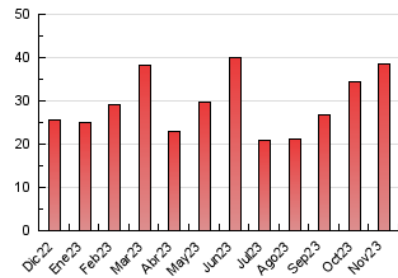

### 3. Por día del mes (Nacional e Internacional)

Día	N. únicos	Visitas	Páginas	Día	N. únicos	Visitas	Páginas	Día	N. únicos	Visitas	Páginas
1	652	734	893	11	620	692	817	21	929	1.056	1.308
2	820	929	1.140	12	691	769	937	22	772	894	1.071
3	873	1.009	1.233	13	977	1.141	1.394	23	708	803	968
4	814	938	1.189	14	1.021	1.191	1.476	24	803	844	2.377
5	667	746	910	15	1.273	1.434	1.752	25	609	705	814
6	972	1.156	1.536	16	1.261	1.458	1.801	26	683	771	927
7	893	1.065	1.278	17	1.035	1.189	1.561	27	773	894	1.122
8	949	1.122	1.436	18	687	780	933	28	806	948	1.147
9	998	1.118	1.466	19	937	1.074	1.433	29	935	1.080	1.334
10	1.050	1.212	1.421	20	953	1.086	1.320	30	1.026	1.192	1.516

##### 4.1 Por día de la semana (promedio)

N. únicos / Visitas (x 100)

Páginas (x 100)

##### 4.2 Por franja horaria (promedio)

Visitas\_ (x 1000)

Páginas (x 1000)

##### 4.3 Por meses

N. únicos / Visitas (x 1000)

Páginas (x 1000)