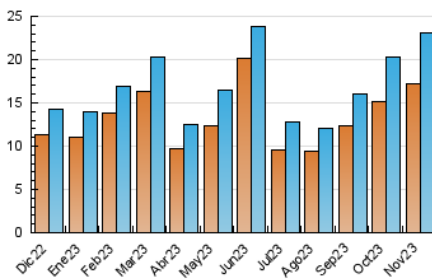

#### 3. Por día del mes (Nacional)

Día	N. únicos	Visitas	Páginas	Día	N. únicos	Visitas	Páginas	Día	N. únicos	Visitas	Páginas
1	434	493	621	11	457	511	611	21	670	773	984
2	620	714	905	12	525	593	735	22	548	647	805
3	666	781	973	13	752	889	1.116	23	507	582	728
4	611	708	936	14	784	924	1.184	24	579	653	895
5	483	542	686	15	981	1.107	1.399	25	458	535	637
6	746	899	1.254	16	977	1.127	1.431	26	528	602	709
7	669	819	998	17	797	925	1.258	27	576	678	854
8	750	891	1.188	18	521	602	723	28	632	751	934
9	805	906	1.214	19	778	895	1.220	29	728	843	1.055
10	843	989	1.175	20	721	834	1.030	30	749	880	1.165

#### 4.1 Por día de la semana (promedio)

N. únicos / Visitas (x 100)

Páginas (x 100)

#### 4.2 Por franja horaria (promedio)

Visitas\_ (x 1000)

Páginas (x 1000)

#### 4.3 Por meses

N. únicos / Visitas (x 1000)

Páginas (x 1000)