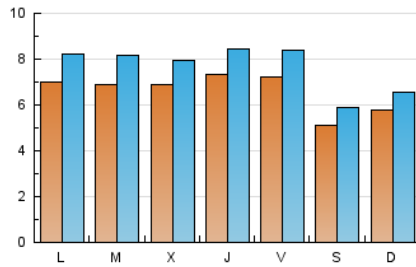

4. Gráficas (Nacional)

4.1 Por día de la semana (promedio)

N. únicos / Visitas (x 100)