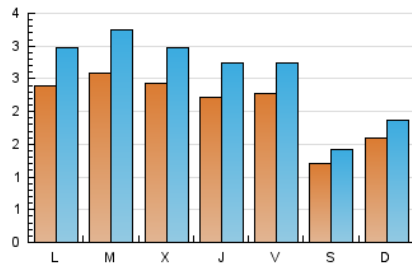

4. Gráficas (Nacional)

4.1 Por día de la semana (promedio)

N. únicos / Visitas (x 100)