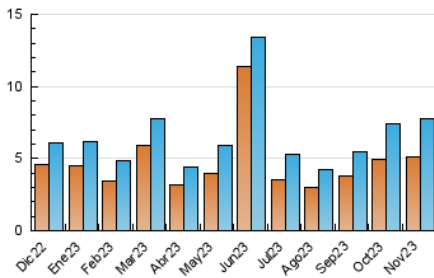

#### 3. Por día del mes (Nacional)

Día	N. únicos	Visitas	Páginas	Día	N. únicos	Visitas	Páginas	Día	N. únicos	Visitas	Páginas
<b>1</b>	166	194	249	<b>11</b>	162	185	228	<b>21</b>	173	213	302
<b>2</b>	240	294	352	<b>12</b>	174	210	284	<b>22</b>	166	207	241
<b>3</b>	187	232	322	<b>13</b>	242	304	373	<b>23</b>	141	173	215
<b>4</b>	134	162	198	<b>14</b>	292	364	484	<b>24</b>	163	193	233
<b>5</b>	159	174	230	<b>15</b>	217	277	352	<b>25</b>	103	123	144
<b>6</b>	322	414	597	<b>16</b>	218	291	376	<b>26</b>	135	158	191
<b>7</b>	289	380	450	<b>17</b>	151	178	236	<b>27</b>	211	259	330
<b>8</b>	377	468	662	<b>18</b>	80	99	118	<b>28</b>	277	342	411
<b>9</b>	296	354	488	<b>19</b>	170	207	306	<b>29</b>	293	342	428
<b>10</b>	405	492	574	<b>20</b>	183	216	252	<b>30</b>	213	258	347

##### 4.1 Por día de la semana (promedio)

N. únicos / Visitas (x 100)

Páginas (x 100)

##### 4.2 Por franja horaria (promedio)

Visitas\_ (x 1000)

Páginas (x 1000)

##### 4.3 Por meses

N. únicos / Visitas (x 1000)

Páginas (x 1000)