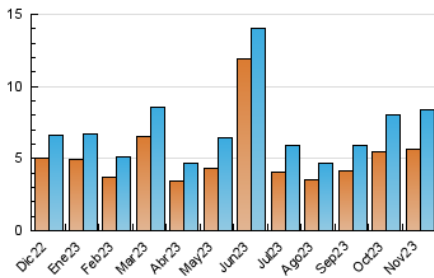

### 3. Por día del mes (Nacional e Internacional)

Día	N. únicos	Visitas	Páginas	Día	N. únicos	Visitas	Páginas	Día	N. únicos	Visitas	Páginas
1	176	204	258	11	173	198	242	21	188	228	318
2	253	307	366	12	187	223	295	22	196	241	281
3	219	264	360	13	271	335	406	23	155	188	229
4	144	172	212	14	317	389	505	24	180	210	257
5	181	198	257	15	233	293	371	25	112	135	155
6	354	447	631	16	229	303	403	26	146	173	214
7	305	397	467	17	162	190	252	27	247	298	381
8	400	492	687	18	85	104	123	28	300	369	438
9	320	379	512	19	182	222	329	29	307	358	443
10	452	543	629	20	210	243	284	30	229	275	370

#### 4. Gráficas (Nacional e Internacional)

##### 4.1 Por día de la semana (promedio)

N. únicos / Visitas (x 100)

Páginas (x 100)

##### 4.3 Por meses

N. únicos / Visitas (x 1000)

Páginas (x 1000)