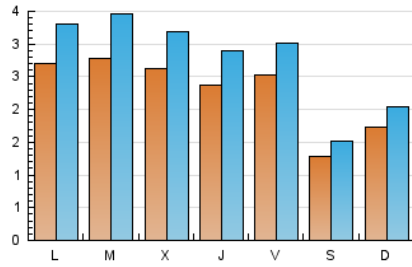

4. Gráficas (Nacional e Internacional)

4.1 Por día de la semana (promedio)

N. únicos / Visitas (x 100)