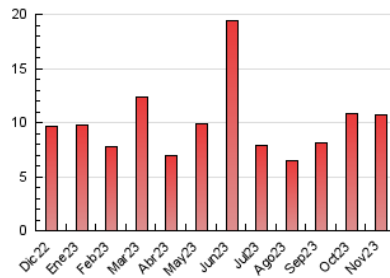

### 3. Por día del mes (Nacional e Internacional)

Día	N. únicos	Visitas	Páginas	Día	N. únicos	Visitas	Páginas	Día	N. únicos	Visitas	Páginas
1	176	204	258	11	173	198	242	21	188	228	318
2	253	307	366	12	187	223	295	22	196	241	281
3	219	264	360	13	271	335	406	23	155	188	229
4	144	172	212	14	317	389	505	24	180	210	257
5	181	198	257	15	233	293	371	25	112	135	155
6	354	447	631	16	229	303	403	26	146	173	214
7	305	397	467	17	162	190	252	27	247	298	381
8	400	492	687	18	85	104	123	28	300	369	438
9	320	379	512	19	182	222	329	29	307	358	443
10	452	543	629	20	210	243	284	30	229	275	370

##### 4.1 Por día de la semana (promedio)

N. únicos / Visitas (x 100)

Páginas (x 100)

##### 4.2 Por franja horaria (promedio)

Visitas\_ (x 1000)

Páginas (x 1000)

##### 4.3 Por meses

N. únicos / Visitas (x 1000)

Páginas (x 1000)