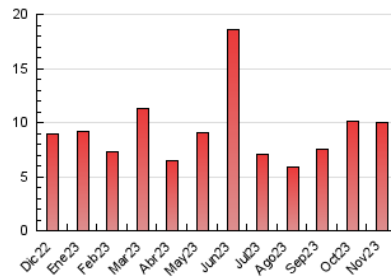

#### 3. Por día del mes (Nacional)

Día	N. únicos	Visitas	Páginas	Día	N. únicos	Visitas	Páginas	Día	N. únicos	Visitas	Páginas
<b>1</b>	166	194	249	<b>11</b>	162	185	228	<b>21</b>	173	213	302
<b>2</b>	240	294	352	<b>12</b>	174	210	284	<b>22</b>	166	207	241
<b>3</b>	187	232	322	<b>13</b>	242	304	373	<b>23</b>	141	173	215
<b>4</b>	134	162	198	<b>14</b>	292	364	484	<b>24</b>	163	193	233
<b>5</b>	159	174	230	<b>15</b>	217	277	352	<b>25</b>	103	123	144
<b>6</b>	322	414	597	<b>16</b>	218	291	376	<b>26</b>	135	158	191
<b>7</b>	289	380	450	<b>17</b>	151	178	236	<b>27</b>	211	259	330
<b>8</b>	377	468	662	<b>18</b>	80	99	118	<b>28</b>	277	342	411
<b>9</b>	296	354	488	<b>19</b>	170	207	306	<b>29</b>	293	342	428
<b>10</b>	405	492	574	<b>20</b>	183	216	252	<b>30</b>	213	258	347

##### 4.1 Por día de la semana (promedio)

N. únicos / Visitas (x 100)

Páginas (x 100)

##### 4.2 Por franja horaria (promedio)

Visitas\_ (x 1000)

Páginas (x 1000)

##### 4.3 Por meses

N. únicos / Visitas (x 1000)

Páginas (x 1000)