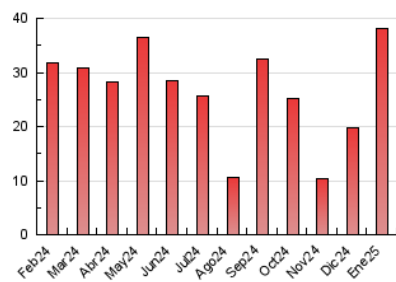

1. Cifras totales y promedios (Nacional)

MES - AÑO	NAVEGADORES UNICOS	VISITAS	PAGINAS
Enero - 2025	20.485	29.027	38.226
PROMEDIO DIARIO	824	966	1.233
PROMEDIO LUNES-VIERNES	896	1.057	1.372
PROMEDIO SABADO-DOMINGO	616	704	833
PAGINAS / VISITAS	1,28		
DURACION MEDIA VISITAS	0:02:55		
TIEMPO INTERACCIÓN MEDIO	0:01:42		

2. Secciones (Nacional)

	PAGINAS	%
HOME	2.167	5.67 %
RESTO	36.059	94.33 %

3. Por día del mes (Nacional)

Día	N. únicos	Visitas	Páginas	Día	N. únicos	Visitas	Páginas	Día	N. únicos	Visitas	Páginas
1	239	271	346	11	545	627	729	21	1.505	1.754	2.444
2	747	835	961	12	587	661	753	22	813	944	1.325
3	1.045	1.207	1.380	13	687	827	1.024	23	1.075	1.244	1.650
4	544	602	696	14	629	748	930	24	1.344	1.623	2.021
5	341	394	472	15	584	676	887	25	1.147	1.339	1.569
6	309	350	431	16	662	746	934	26	929	1.064	1.314
7	517	607	761	17	668	749	982	27	1.129	1.326	1.584
8	621	740	987	18	362	406	519	28	1.307	1.654	2.010
9	1.012	1.187	1.433	19	473	536	611	29	1.119	1.333	1.715
10	1.102	1.273	1.534	20	1.705	1.995	3.383	30	897	1.108	1.343
								31	894	1.111	1.498

4. Gráficas (Nacional)

4.1 Por día de la semana (promedio)

N. únicos / Visitas (x 100)

Páginas (x 100)

4.2 Por franja horaria (promedio)

Visitas_ (x 1000)

Páginas (x 1000)

4.3 Por meses

N. únicos / Visitas (x 1000)

Páginas (x 1000)

5. Observaciones

Este Medio Electrónico de Comunicación ha sido medido por la herramienta Google Analytics de Google (GA4).

6. Definiciones básicas (Para más información ver Normas Técnicas para el Control de los Medios Electrónicos de Comunicación)