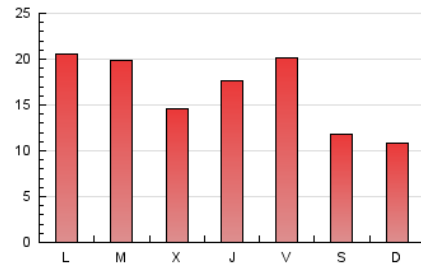

1. Cifras totales y promedios (Nacional e Internacional)

MES - AÑO	NAVEGADORES UNICOS	VISITAS	PAGINAS
Enero - 2025	29.852	40.391	51.420
PROMEDIO DIARIO	1.154	1.334	1.659
PROMEDIO LUNES-VIERNES	1.256	1.460	1.841
PROMEDIO SABADO-DOMINGO	858	972	1.135
PAGINAS / VISITAS	1,24		
DURACION MEDIA VISITAS	0:02:45		
TIEMPO INTERACCIÓN MEDIO	0:01:28		

2. Secciones (Nacional e Internacional)

	PAGINAS	%
HOME	2.967	5.77 %
RESTO	48.453	94.23 %

3. Por día del mes (Nacional e Internacional)

Día	N. únicos	Visitas	Páginas	Día	N. únicos	Visitas	Páginas	Día	N. únicos	Visitas	Páginas
1	356	402	487	11	764	869	995	21	1.846	2.144	2.889
2	957	1.066	1.239	12	828	940	1.048	22	1.216	1.406	1.880
3	1.348	1.555	1.801	13	1.048	1.243	1.461	23	1.576	1.807	2.333
4	786	873	1.025	14	937	1.085	1.296	24	1.826	2.160	2.654
5	536	604	703	15	939	1.063	1.310	25	1.433	1.655	1.939
6	543	616	714	16	999	1.119	1.345	26	1.239	1.404	1.681
7	856	970	1.187	17	1.041	1.165	1.460	27	1.543	1.789	2.148
8	924	1.068	1.338	18	567	635	781	28	1.756	2.150	2.559
9	1.378	1.599	1.890	19	712	797	909	29	1.520	1.785	2.279
10	1.593	1.818	2.175	20	2.097	2.427	3.893	30	1.357	1.629	2.007
								31	1.239	1.509	1.994

4. Gráficas (Nacional e Internacional)

4.1 Por día de la semana (promedio)

N. únicos / Visitas (x 100)

Páginas (x 100)

4.2 Por franja horaria (promedio)

Visitas_ (x 1000)

Páginas (x 1000)

4.3 Por meses