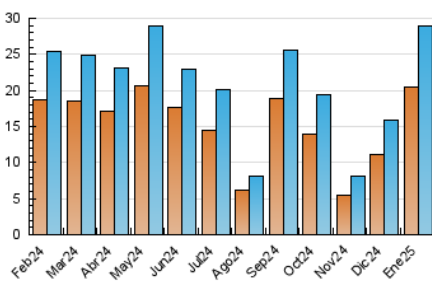

2. Secciones (Nacional)

	PAGINAS	%
HOME	2.167	5.67 %
RESTO	36.059	94.33 %

3. Por día del mes (Nacional)

Día	N. únicos	Visitas	Páginas	Día	N. únicos	Visitas	Páginas	Día	N. únicos	Visitas	Páginas
1	239	271	346	11	545	627	729	21	1.505	1.754	2.444
2	747	835	961	12	587	661	753	22	813	944	1.325
3	1.045	1.207	1.380	13	687	827	1.024	23	1.075	1.244	1.650
4	544	602	696	14	629	748	930	24	1.344	1.623	2.021
5	341	394	472	15	584	676	887	25	1.147	1.339	1.569
6	309	350	431	16	662	746	934	26	929	1.064	1.314
7	517	607	761	17	668	749	982	27	1.129	1.326	1.584
8	621	740	987	18	362	406	519	28	1.307	1.654	2.010
9	1.012	1.187	1.433	19	473	536	611	29	1.119	1.333	1.715
10	1.102	1.273	1.534	20	1.705	1.995	3.383	30	897	1.108	1.343
								31	894	1.111	1.498

4. Gráficas (Nacional)

4.1 Por día de la semana (promedio)

N. únicos / Visitas (x 100)

Páginas (x 100)

4.2 Por franja horaria (promedio)

Visitas_ (x 1000)

Páginas (x 1000)

4.3 Por meses

N. únicos / Visitas (x 1000)

Páginas (x 1000)

5. Observaciones

Este Medio Electrónico de Comunicación ha sido medido por la herramienta Google Analytics de Google (GA4).

6. Definiciones básicas (Para más información ver Normas Técnicas para el Control de los Medios Electrónicos de Comunicación)

Visita:

Una secuencia ininterrumpida de páginas servidas a un usuario válido. Si dicho usuario no realiza peticiones de páginas en un periodo de tiempo (30 min) la siguiente petición constituirá el inicio de una nueva visita.