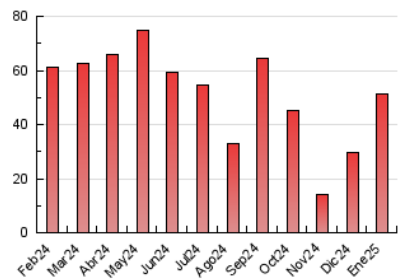

Páginas (x 1000)