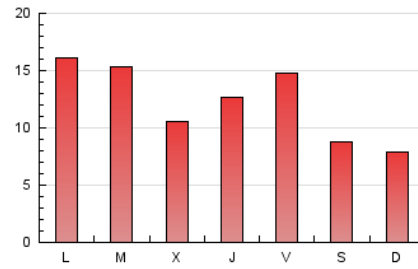

1. Cifras totales y promedios (Nacional)

MES - AÑO	NAVEGADORES UNICOS	VISITAS	PAGINAS
Enero - 2025	20.485	29.027	38.226
PROMEDIO DIARIO	824	966	1.233
PROMEDIO LUNES-VIERNES	896	1.057	1.372
PROMEDIO SABADO-DOMINGO	616	704	833
PAGINAS / VISITAS	1,28		
DURACION MEDIA VISITAS	0:02:55		
TIEMPO INTERACCIÓN MEDIO	0:01:42		

2. Secciones (Nacional)

	PAGINAS	%
HOME	2.167	5.67 %
RESTO	36.059	94.33 %

3. Por día del mes (Nacional)

Día	N. únicos	Visitas	Páginas	Día	N. únicos	Visitas	Páginas	Día	N. únicos	Visitas	Páginas
1	239	271	346	11	545	627	729	21	1.505	1.754	2.444
2	747	835	961	12	587	661	753	22	813	944	1.325
3	1.045	1.207	1.380	13	687	827	1.024	23	1.075	1.244	1.650
4	544	602	696	14	629	748	930	24	1.344	1.623	2.021
5	341	394	472	15	584	676	887	25	1.147	1.339	1.569
6	309	350	431	16	662	746	934	26	929	1.064	1.314
7	517	607	761	17	668	749	982	27	1.129	1.326	1.584
8	621	740	987	18	362	406	519	28	1.307	1.654	2.010
9	1.012	1.187	1.433	19	473	536	611	29	1.119	1.333	1.715
10	1.102	1.273	1.534	20	1.705	1.995	3.383	30	897	1.108	1.343
								31	894	1.111	1.498

4. Gráficas (Nacional)

4.1 Por día de la semana (promedio)

N. únicos / Visitas (x 100)

Páginas (x 100)

4.2 Por franja horaria (promedio)

Visitas_ (x 1000)

Páginas (x 1000)

4.3 Por meses