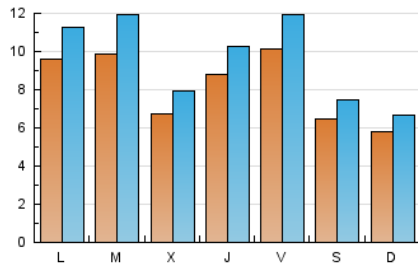

1. Cifras totales y promedios (Nacional)

MES - AÑO	NAVEGADORES UNICOS	VISITAS	PAGINAS
Enero - 2025	20.485	29.027	38.226
PROMEDIO DIARIO	824	966	1.233
PROMEDIO LUNES-VIERNES	896	1.057	1.372
PROMEDIO SABADO-DOMINGO	616	704	833
PAGINAS / VISITAS	1,28		
DURACION MEDIA VISITAS	0:02:55		
TIEMPO INTERACCIÓN MEDIO	0:01:42		

2. Secciones (Nacional)

	PAGINAS	%
HOME	2.167	5.67 %
RESTO	36.059	94.33 %

3. Por día del mes (Nacional)

Día	N. únicos	Visitas	Páginas	Día	N. únicos	Visitas	Páginas	Día	N. únicos	Visitas	Páginas
1	239	271	346	11	545	627	729	21	1.505	1.754	2.444
2	747	835	961	12	587	661	753	22	813	944	1.325
3	1.045	1.207	1.380	13	687	827	1.024	23	1.075	1.244	1.650
4	544	602	696	14	629	748	930	24	1.344	1.623	2.021
5	341	394	472	15	584	676	887	25	1.147	1.339	1.569
6	309	350	431	16	662	746	934	26	929	1.064	1.314
7	517	607	761	17	668	749	982	27	1.129	1.326	1.584
8	621	740	987	18	362	406	519	28	1.307	1.654	2.010
9	1.012	1.187	1.433	19	473	536	611	29	1.119	1.333	1.715
10	1.102	1.273	1.534	20	1.705	1.995	3.383	30	897	1.108	1.343
								31	894	1.111	1.498

4. Gráficas (Nacional)

4.1 Por día de la semana (promedio)

N. únicos / Visitas (x 100)

Páginas (x 100)

4.2 Por franja horaria (promedio)

Visitas_ (x 1000)

Páginas (x 1000)

4.3 Por meses