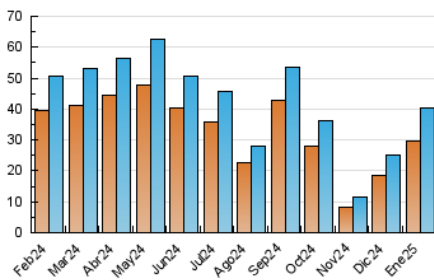

4.3 Por meses

N. únicos / Visitas (x 1000)