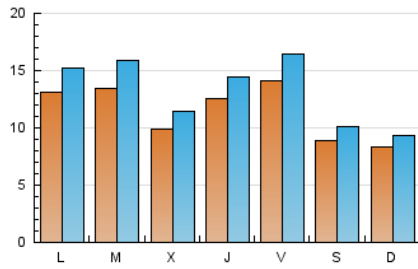

1. Cifras totales y promedios (Nacional e Internacional)

MES - AÑO	NAVEGADORES UNICOS	VISITAS	PAGINAS
Enero - 2025	29.852	40.391	51.420
PROMEDIO DIARIO	1.154	1.334	1.659
PROMEDIO LUNES-VIERNES	1.256	1.460	1.841
PROMEDIO SABADO-DOMINGO	858	972	1.135
PAGINAS / VISITAS	1,24		
DURACION MEDIA VISITAS	0:02:45		
TIEMPO INTERACCIÓN MEDIO	0:01:28		

2. Secciones (Nacional e Internacional)

	PAGINAS	%
HOME	2.967	5.77 %
RESTO	48.453	94.23 %

3. Por día del mes (Nacional e Internacional)

Día	N. únicos	Visitas	Páginas	Día	N. únicos	Visitas	Páginas	Día	N. únicos	Visitas	Páginas
1	356	402	487	11	764	869	995	21	1.846	2.144	2.889
2	957	1.066	1.239	12	828	940	1.048	22	1.216	1.406	1.880
3	1.348	1.555	1.801	13	1.048	1.243	1.461	23	1.576	1.807	2.333
4	786	873	1.025	14	937	1.085	1.296	24	1.826	2.160	2.654
5	536	604	703	15	939	1.063	1.310	25	1.433	1.655	1.939
6	543	616	714	16	999	1.119	1.345	26	1.239	1.404	1.681
7	856	970	1.187	17	1.041	1.165	1.460	27	1.543	1.789	2.148
8	924	1.068	1.338	18	567	635	781	28	1.756	2.150	2.559
9	1.378	1.599	1.890	19	712	797	909	29	1.520	1.785	2.279
10	1.593	1.818	2.175	20	2.097	2.427	3.893	30	1.357	1.629	2.007
								31	1.239	1.509	1.994

4. Gráficas (Nacional e Internacional)

4.1 Por día de la semana (promedio)

N. únicos / Visitas (x 100)

Páginas (x 100)

4.2 Por franja horaria (promedio)

Visitas_ (x 1000)

Páginas (x 1000)

4.3 Por meses