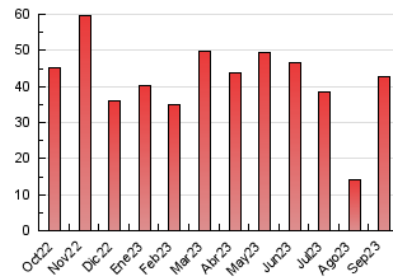

2. Secciones (Nacional)

	PAGINAS	%
HOME	2.196	5.15 %
RESTO	40.486	94.85 %

3. Por día del mes (Nacional)

Día	N. únicos	Visitas	Páginas	Día	N. únicos	Visitas	Páginas	Día	N. únicos	Visitas	Páginas
1	524	614	784	11	747	856	1.095	21	1.184	1.369	1.803
2	425	478	586	12	1.078	1.214	1.542	22	975	1.134	1.297
3	360	400	478	13	2.542	2.738	3.620	23	558	622	796
4	642	723	952	14	3.437	3.787	4.812	24	661	741	931
5	739	847	1.059	15	1.420	1.610	2.162	25	1.094	1.269	1.503
6	853	984	1.261	16	592	687	818	26	1.054	1.235	1.531
7	746	878	1.079	17	675	780	1.002	27	1.514	1.751	2.328
8	679	786	1.096	18	1.047	1.242	1.589	28	1.196	1.412	1.669
9	461	512	630	19	957	1.128	1.386	29	1.042	1.216	1.603
10	511	580	708	20	1.030	1.227	1.575	30	715	797	987

4. Gráficas (Nacional)

4.1 Por día de la semana (promedio)

N. únicos / Visitas (x 100)

Páginas (x 100)

4.2 Por franja horaria (promedio)

Visitas_ (x 1000)

Páginas (x 1000)

4.3 Por meses

N. únicos / Visitas (x 1000)

Páginas (x 1000)

5. Observaciones

Este Medio Electrónico de Comunicación ha sido medido por la herramienta Google Analytics de Google (GA4)

6. Definiciones básicas (Para más información ver Normas Técnicas para el Control de los Medios Electrónicos de Comunicación)

Visita:

Una secuencia ininterrumpida de páginas servidas a un usuario válido. Si dicho usuario no realiza peticiones de páginas en un periodo de tiempo (30 min) la siguiente petición constituirá el inicio de una nueva visita.