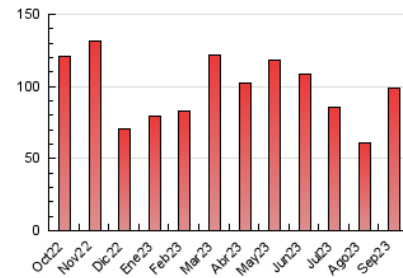

Páginas (x 1000)