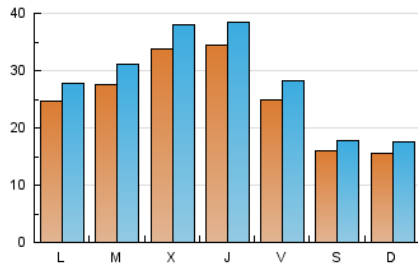

1. Cifras totales y promedios (Nacional e Internacional)

MES - AÑO	NAVEGADORES UNICOS	VISITAS	PAGINAS
Septiembre - 2023	68.494	84.168	99.068
PROMEDIO DIARIO	2.494	2.806	3.302
PROMEDIO LUNES-VIERNES	2.888	3.246	3.843
PROMEDIO SABADO-DOMINGO	1.576	1.777	2.040
PAGINAS / VISITAS	1,18		
DURACION MEDIA VISITAS	0:03:01		
TIEMPO INTERACCIÓN MEDIO	0:01:23		

2. Secciones (Nacional e Internacional)

	PAGINAS	%
HOME	3.049	3.08 %
RESTO	96.019	96.92 %

3. Por día del mes (Nacional e Internacional)

Día	N. únicos	Visitas	Páginas	Día	N. únicos	Visitas	Páginas	Día	N. únicos	Visitas	Páginas
1	2.004	2.262	2.612	11	2.376	2.671	3.069	21	2.931	3.213	3.976
2	1.363	1.512	1.710	12	2.853	3.201	3.743	22	2.627	2.998	3.298
3	1.324	1.477	1.644	13	4.297	4.770	5.744	23	1.659	1.869	2.199
4	2.229	2.478	2.870	14	5.084	5.651	6.830	24	1.806	2.035	2.362
5	2.386	2.681	3.126	15	2.718	2.998	3.801	25	2.765	3.082	3.658
6	2.639	3.027	3.447	16	1.452	1.655	1.895	26	3.050	3.390	3.961
7	2.566	2.896	3.350	17	1.619	1.839	2.151	27	3.628	4.068	5.071
8	2.398	2.708	3.232	18	2.535	2.920	3.503	28	3.184	3.577	4.146
9	1.485	1.655	1.905	19	2.723	3.155	3.597	29	2.739	3.095	3.691
10	1.482	1.710	1.895	20	2.906	3.333	3.981	30	1.992	2.242	2.601

4. Gráficas (Nacional e Internacional)

4.1 Por día de la semana (promedio)

N. únicos / Visitas (x 100)

Páginas (x 100)

4.2 Por franja horaria (promedio)

Visitas_ (x 1000)

Páginas (x 1000)

4.3 Por meses