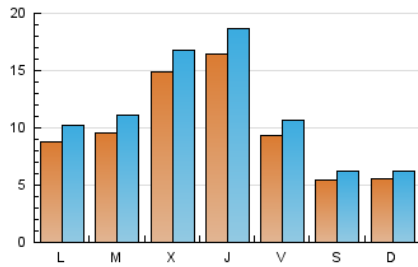

1. Cifras totales y promedios (Nacional)

MES - AÑO	NAVEGADORES UNICOS	VISITAS	PAGINAS
Septiembre - 2023	26.143	33.617	42.682
PROMEDIO DIARIO	982	1.121	1.423
PROMEDIO LUNES-VIERNES	1.167	1.334	1.702
PROMEDIO SABADO-DOMINGO	551	622	771
PAGINAS / VISITAS	1,27		
DURACION MEDIA VISITAS	0:03:06		
TIEMPO INTERACCIÓN MEDIO	0:01:40		

2. Secciones (Nacional)

	PAGINAS	%
HOME	2.196	5.15 %
RESTO	40.486	94.85 %

3. Por día del mes (Nacional)

Día	N. únicos	Visitas	Páginas	Día	N. únicos	Visitas	Páginas	Día	N. únicos	Visitas	Páginas
1	524	614	784	11	747	856	1.095	21	1.184	1.369	1.803
2	425	478	586	12	1.078	1.214	1.542	22	975	1.134	1.297
3	360	400	478	13	2.542	2.738	3.620	23	558	622	796
4	642	723	952	14	3.437	3.787	4.812	24	661	741	931
5	739	847	1.059	15	1.420	1.610	2.162	25	1.094	1.269	1.503
6	853	984	1.261	16	592	687	818	26	1.054	1.235	1.531
7	746	878	1.079	17	675	780	1.002	27	1.514	1.751	2.328
8	679	786	1.096	18	1.047	1.242	1.589	28	1.196	1.412	1.669
9	461	512	630	19	957	1.128	1.386	29	1.042	1.216	1.603
10	511	580	708	20	1.030	1.227	1.575	30	715	797	987

4. Gráficas (Nacional)

4.1 Por día de la semana (promedio)

N. únicos / Visitas (x 100)

Páginas (x 100)

4.2 Por franja horaria (promedio)

Visitas_ (x 1000)

Páginas (x 1000)

4.3 Por meses