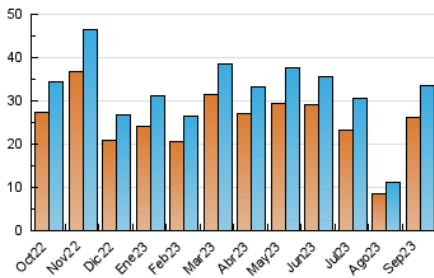

2. Secciones (Nacional)

	PAGINAS	%
HOME	2.196	5.15 %
RESTO	40.486	94.85 %

3. Por día del mes (Nacional)

Día	N. únicos	Visitas	Páginas	Día	N. únicos	Visitas	Páginas	Día	N. únicos	Visitas	Páginas
1	524	614	784	11	747	856	1.095	21	1.184	1.369	1.803
2	425	478	586	12	1.078	1.214	1.542	22	975	1.134	1.297
3	360	400	478	13	2.542	2.738	3.620	23	558	622	796
4	642	723	952	14	3.437	3.787	4.812	24	661	741	931
5	739	847	1.059	15	1.420	1.610	2.162	25	1.094	1.269	1.503
6	853	984	1.261	16	592	687	818	26	1.054	1.235	1.531
7	746	878	1.079	17	675	780	1.002	27	1.514	1.751	2.328
8	679	786	1.096	18	1.047	1.242	1.589	28	1.196	1.412	1.669
9	461	512	630	19	957	1.128	1.386	29	1.042	1.216	1.603
10	511	580	708	20	1.030	1.227	1.575	30	715	797	987

4. Gráficas (Nacional)

4.1 Por día de la semana (promedio)

N. únicos / Visitas (x 100)

Páginas (x 100)

4.2 Por franja horaria (promedio)

Visitas_ (x 1000)

Páginas (x 1000)

4.3 Por meses

N. únicos / Visitas (x 1000)

Páginas (x 1000)

5. Observaciones

Este Medio Electrónico de Comunicación ha sido medido por la herramienta Google Analytics de Google (GA4)

6. Definiciones básicas (Para más información ver Normas Técnicas para el Control de los Medios Electrónicos de Comunicación)

Visita:

Una secuencia ininterrumpida de páginas servidas a un usuario válido. Si dicho usuario no realiza peticiones de páginas en un periodo de tiempo (30 min) la siguiente petición constituirá el inicio de una nueva visita.