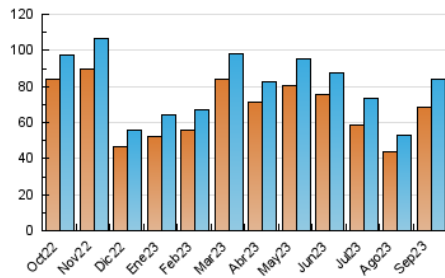

4.2 Por franja horaria (promedio)

Visitas_ (x 1000)

Páginas (x 1000)

4.3 Por meses

N. únicos / Visitas (x 1000)