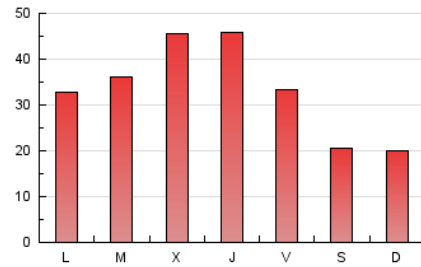

1. Cifras totales y promedios (Nacional e Internacional)

MES - AÑO	NAVEGADORES UNICOS	VISITAS	PAGINAS
Septiembre - 2023	68.494	84.168	99.068
PROMEDIO DIARIO	2.494	2.806	3.302
PROMEDIO LUNES-VIERNES	2.888	3.246	3.843
PROMEDIO SABADO-DOMINGO	1.576	1.777	2.040
PAGINAS / VISITAS	1,18		
DURACION MEDIA VISITAS	0:03:01		
TIEMPO INTERACCIÓN MEDIO	0:01:23		

2. Secciones (Nacional e Internacional)

	PAGINAS	%
HOME	3.049	3.08 %
RESTO	96.019	96.92 %

3. Por día del mes (Nacional e Internacional)

Día	N. únicos	Visitas	Páginas	Día	N. únicos	Visitas	Páginas	Día	N. únicos	Visitas	Páginas
1	2.004	2.262	2.612	11	2.376	2.671	3.069	21	2.931	3.213	3.976
2	1.363	1.512	1.710	12	2.853	3.201	3.743	22	2.627	2.998	3.298
3	1.324	1.477	1.644	13	4.297	4.770	5.744	23	1.659	1.869	2.199
4	2.229	2.478	2.870	14	5.084	5.651	6.830	24	1.806	2.035	2.362
5	2.386	2.681	3.126	15	2.718	2.998	3.801	25	2.765	3.082	3.658
6	2.639	3.027	3.447	16	1.452	1.655	1.895	26	3.050	3.390	3.961
7	2.566	2.896	3.350	17	1.619	1.839	2.151	27	3.628	4.068	5.071
8	2.398	2.708	3.232	18	2.535	2.920	3.503	28	3.184	3.577	4.146
9	1.485	1.655	1.905	19	2.723	3.155	3.597	29	2.739	3.095	3.691
10	1.482	1.710	1.895	20	2.906	3.333	3.981	30	1.992	2.242	2.601

4. Gráficas (Nacional e Internacional)

4.1 Por día de la semana (promedio)

N. únicos / Visitas (x 100)

Páginas (x 100)

4.2 Por franja horaria (promedio)

Visitas_ (x 1000)

Páginas (x 1000)

4.3 Por meses