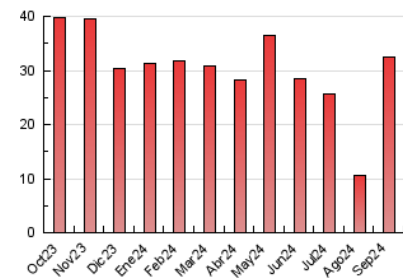

1. Cifras totales y promedios (Nacional)

MES - AÑO	NAVEGADORES UNICOS	VISITAS	PAGINAS
Septiembre - 2024	18.969	25.631	32.475
PROMEDIO DIARIO	738	854	1.083
PROMEDIO LUNES-VIERNES	860	1.001	1.271
PROMEDIO SABADO-DOMINGO	453	513	642
PAGINAS / VISITAS	1,27		
DURACION MEDIA VISITAS	0:03:09		
TIEMPO INTERACCIÓN MEDIO	0:01:41		

2. Secciones (Nacional)

	PAGINAS	%
HOME	2.202	6.78 %
RESTO	30.273	93.22 %

3. Por día del mes (Nacional)

Día	N. únicos	Visitas	Páginas	Día	N. únicos	Visitas	Páginas	Día	N. únicos	Visitas	Páginas
1	270	300	376	11	617	715	966	21	449	499	619
2	356	414	522	12	803	949	1.192	22	470	553	665
3	453	524	675	13	601	698	833	23	922	1.059	1.249
4	584	664	931	14	357	408	489	24	1.155	1.346	1.742
5	553	649	811	15	413	473	604	25	1.345	1.579	2.039
6	475	550	713	16	1.178	1.416	1.820	26	1.197	1.387	1.805
7	298	338	454	17	1.310	1.542	1.929	27	908	1.055	1.364
8	416	465	604	18	1.763	1.984	2.491	28	819	933	1.176
9	582	678	930	19	1.050	1.190	1.467	29	582	648	791
10	563	642	771	20	724	875	1.094	30	929	1.098	1.353

4. Gráficas (Nacional)

4.1 Por día de la semana (promedio)

N. únicos / Visitas (x 100)

Páginas (x 100)

4.2 Por franja horaria (promedio)

Visitas_ (x 1000)

Páginas (x 1000)

4.3 Por meses

N. únicos / Visitas (x 1000)

Páginas (x 1000)

5. Observaciones

Este Medio Electrónico de Comunicación ha sido medido por la herramienta Google Analytics de Google (GA4).

6. Definiciones básicas (Para más información ver Normas Técnicas para el Control de los Medios Electrónicos de Comunicación)