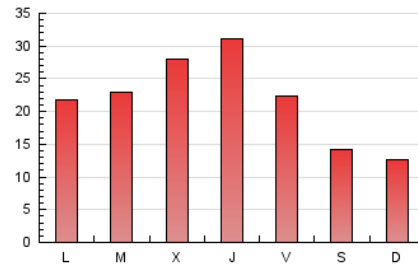

1. Cifras totales y promedios (Nacional e Internacional)

MES - AÑO	NAVEGADORES UNICOS	VISITAS	PAGINAS
Septiembre - 2024	42.916	53.717	64.673
PROMEDIO DIARIO	1.583	1.791	2.156
PROMEDIO LUNES-VIERNES	1.837	2.078	2.508
PROMEDIO SABADO-DOMINGO	989	1.120	1.333
PAGINAS / VISITAS	1,20		
DURACION MEDIA VISITAS	0:02:53		
TIEMPO INTERACCIÓN MEDIO	0:01:19		

2. Secciones (Nacional e Internacional)

	PAGINAS	%
HOME	2.907	4.49 %
RESTO	61.766	95.51 %

3. Por día del mes (Nacional e Internacional)

Día	N. únicos	Visitas	Páginas	Día	N. únicos	Visitas	Páginas	Día	N. únicos	Visitas	Páginas
1	689	770	906	11	1.417	1.594	1.967	21	956	1.069	1.238
2	1.011	1.152	1.330	12	1.613	1.845	2.183	22	1.025	1.172	1.365
3	1.175	1.340	1.599	13	1.255	1.439	1.673	23	1.770	2.020	2.354
4	1.431	1.608	2.004	14	839	945	1.085	24	2.068	2.367	2.917
5	1.281	1.470	1.734	15	812	938	1.116	25	2.465	2.896	3.464
6	1.171	1.314	1.551	16	1.957	2.282	2.771	26	4.567	4.842	6.138
7	835	943	1.140	17	2.144	2.480	2.991	27	2.829	3.152	3.776
8	1.003	1.147	1.420	18	2.776	3.095	3.772	28	1.603	1.834	2.245
9	1.392	1.594	2.009	19	1.771	2.014	2.372	29	1.135	1.263	1.485
10	1.335	1.485	1.702	20	1.409	1.633	1.964	30	1.745	2.014	2.402

4. Gráficas (Nacional e Internacional)

4.1 Por día de la semana (promedio)

N. únicos / Visitas (x 100)

Páginas (x 100)

4.2 Por franja horaria (promedio)

Visitas_ (x 1000)

Páginas (x 1000)

4.3 Por meses