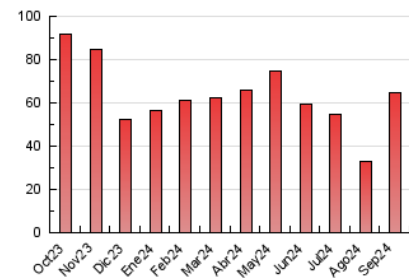

Páginas (x 1000)