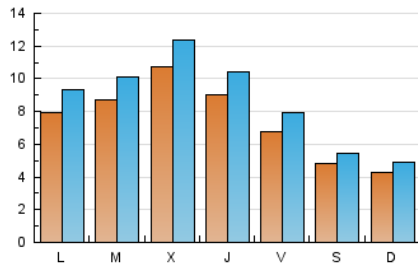

1. Cifras totales y promedios (Nacional)

MES - AÑO	NAVEGADORES UNICOS	VISITAS	PAGINAS
Septiembre - 2024	18.969	25.631	32.475
PROMEDIO DIARIO	738	854	1.083
PROMEDIO LUNES-VIERNES	860	1.001	1.271
PROMEDIO SABADO-DOMINGO	453	513	642
PAGINAS / VISITAS	1,27		
DURACION MEDIA VISITAS	0:03:09		
TIEMPO INTERACCIÓN MEDIO	0:01:41		

2. Secciones (Nacional)

	PAGINAS	%
HOME	2.202	6.78 %
RESTO	30.273	93.22 %

3. Por día del mes (Nacional)

Día	N. únicos	Visitas	Páginas	Día	N. únicos	Visitas	Páginas	Día	N. únicos	Visitas	Páginas
1	270	300	376	11	617	715	966	21	449	499	619
2	356	414	522	12	803	949	1.192	22	470	553	665
3	453	524	675	13	601	698	833	23	922	1.059	1.249
4	584	664	931	14	357	408	489	24	1.155	1.346	1.742
5	553	649	811	15	413	473	604	25	1.345	1.579	2.039
6	475	550	713	16	1.178	1.416	1.820	26	1.197	1.387	1.805
7	298	338	454	17	1.310	1.542	1.929	27	908	1.055	1.364
8	416	465	604	18	1.763	1.984	2.491	28	819	933	1.176
9	582	678	930	19	1.050	1.190	1.467	29	582	648	791
10	563	642	771	20	724	875	1.094	30	929	1.098	1.353

4. Gráficas (Nacional)

4.1 Por día de la semana (promedio)

N. únicos / Visitas (x 100)

Páginas (x 100)

4.2 Por franja horaria (promedio)

Visitas_ (x 1000)

Páginas (x 1000)

4.3 Por meses