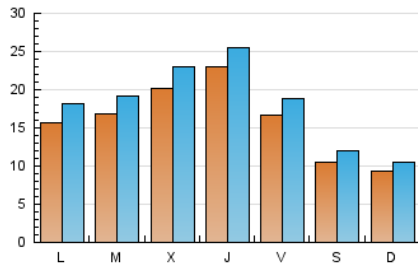

1. Cifras totales y promedios (Nacional e Internacional)

MES - AÑO	NAVEGADORES UNICOS	VISITAS	PAGINAS
Septiembre - 2024	42.916	53.717	64.673
PROMEDIO DIARIO	1.583	1.791	2.156
PROMEDIO LUNES-VIERNES	1.837	2.078	2.508
PROMEDIO SABADO-DOMINGO	989	1.120	1.333
PAGINAS / VISITAS	1,20		
DURACION MEDIA VISITAS	0:02:53		
TIEMPO INTERACCIÓN MEDIO	0:01:19		

2. Secciones (Nacional e Internacional)

	PAGINAS	%
HOME	2.907	4.49 %
RESTO	61.766	95.51 %

3. Por día del mes (Nacional e Internacional)

Día	N. únicos	Visitas	Páginas	Día	N. únicos	Visitas	Páginas	Día	N. únicos	Visitas	Páginas
1	689	770	906	11	1.417	1.594	1.967	21	956	1.069	1.238
2	1.011	1.152	1.330	12	1.613	1.845	2.183	22	1.025	1.172	1.365
3	1.175	1.340	1.599	13	1.255	1.439	1.673	23	1.770	2.020	2.354
4	1.431	1.608	2.004	14	839	945	1.085	24	2.068	2.367	2.917
5	1.281	1.470	1.734	15	812	938	1.116	25	2.465	2.896	3.464
6	1.171	1.314	1.551	16	1.957	2.282	2.771	26	4.567	4.842	6.138
7	835	943	1.140	17	2.144	2.480	2.991	27	2.829	3.152	3.776
8	1.003	1.147	1.420	18	2.776	3.095	3.772	28	1.603	1.834	2.245
9	1.392	1.594	2.009	19	1.771	2.014	2.372	29	1.135	1.263	1.485
10	1.335	1.485	1.702	20	1.409	1.633	1.964	30	1.745	2.014	2.402

4. Gráficas (Nacional e Internacional)

4.1 Por día de la semana (promedio)

N. únicos / Visitas (x 100)

Páginas (x 100)

4.2 Por franja horaria (promedio)

Visitas_ (x 1000)

Páginas (x 1000)

4.3 Por meses