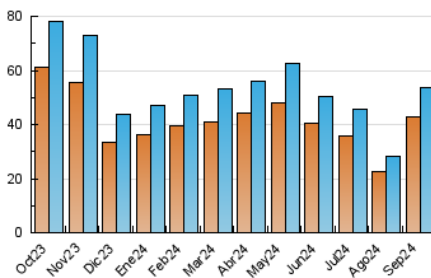

4.3 Por meses

N. únicos / Visitas (x 1000)