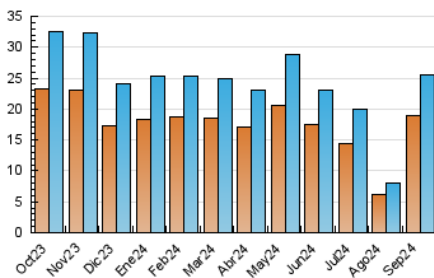

2. Secciones (Nacional)

	PAGINAS	%
HOME	2.202	6.78 %
RESTO	30.273	93.22 %

3. Por día del mes (Nacional)

Día	N. únicos	Visitas	Páginas	Día	N. únicos	Visitas	Páginas	Día	N. únicos	Visitas	Páginas
1	270	300	376	11	617	715	966	21	449	499	619
2	356	414	522	12	803	949	1.192	22	470	553	665
3	453	524	675	13	601	698	833	23	922	1.059	1.249
4	584	664	931	14	357	408	489	24	1.155	1.346	1.742
5	553	649	811	15	413	473	604	25	1.345	1.579	2.039
6	475	550	713	16	1.178	1.416	1.820	26	1.197	1.387	1.805
7	298	338	454	17	1.310	1.542	1.929	27	908	1.055	1.364
8	416	465	604	18	1.763	1.984	2.491	28	819	933	1.176
9	582	678	930	19	1.050	1.190	1.467	29	582	648	791
10	563	642	771	20	724	875	1.094	30	929	1.098	1.353

4. Gráficas (Nacional)

4.1 Por día de la semana (promedio)

N. únicos / Visitas (x 100)

Páginas (x 100)

4.2 Por franja horaria (promedio)

Visitas_ (x 1000)

Páginas (x 1000)

4.3 Por meses

N. únicos / Visitas (x 1000)

Páginas (x 1000)

5. Observaciones

Este Medio Electrónico de Comunicación ha sido medido por la herramienta Google Analytics de Google (GA4).

6. Definiciones básicas (Para más información ver Normas Técnicas para el Control de los Medios Electrónicos de Comunicación)

Visita:

Una secuencia ininterrumpida de páginas servidas a un usuario válido. Si dicho usuario no realiza peticiones de páginas en un periodo de tiempo (30 min) la siguiente petición constituirá el inicio de una nueva visita.