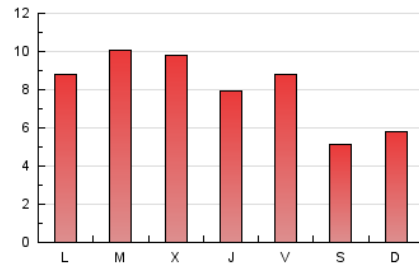

1. Cifras totales y promedios (Nacional)

MES - AÑO	NAVEGADORES UNICOS	VISITAS	PAGINAS
Octubre - 2024	13.931	19.415	25.289
PROMEDIO DIARIO	531	626	816
PROMEDIO LUNES-VIERNES	590	700	910
PROMEDIO SABADO-DOMINGO	360	413	546
PAGINAS / VISITAS	1,30		
DURACION MEDIA VISITAS	0:03:22		
TIEMPO INTERACCIÓN MEDIO	0:01:29		

2. Secciones (Nacional)

	PAGINAS	%
HOME	2.161	8.55 %
RESTO	23.128	91.45 %

3. Por día del mes (Nacional)

Día	N. únicos	Visitas	Páginas	Día	N. únicos	Visitas	Páginas	Día	N. únicos	Visitas	Páginas
1	927	1.062	1.315	11	690	806	1.006	21	460	588	1.043
2	852	998	1.279	12	442	505	664	22	515	608	869
3	699	823	1.059	13	570	635	711	23	375	432	585
4	740	842	1.117	14	832	980	1.113	24	222	274	393
5	401	469	606	15	885	1.068	1.262	25	182	215	346
6	395	447	562	16	853	1.011	1.276	26	86	99	149
7	677	792	1.034	17	794	965	1.267	27	87	104	229
8	693	820	1.096	18	707	868	1.057	28	156	196	324
9	1.040	1.214	1.505	19	391	453	636	29	253	332	488
10	775	914	1.036	20	508	593	810	30	148	191	244
								31	97	111	208

4. Gráficas (Nacional)

4.1 Por día de la semana (promedio)

N. únicos / Visitas (x 100)

Páginas (x 100)

4.2 Por franja horaria (promedio)

Visitas_ (x 1000)

Páginas (x 1000)

4.3 Por meses