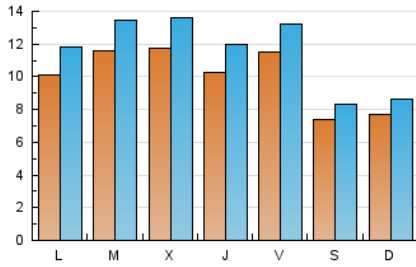

1. Cifras totales y promedios (Nacional e Internacional)

MES - AÑO	NAVEGADORES UNICOS	VISITAS	PAGINAS
Octubre - 2024	27.847	36.315	45.079
PROMEDIO DIARIO	1.016	1.171	1.454
PROMEDIO LUNES-VIERNES	1.107	1.283	1.594
PROMEDIO SABADO-DOMINGO	754	852	1.053
PAGINAS / VISITAS	1,24		
DURACION MEDIA VISITAS	0:03:10		
TIEMPO INTERACCIÓN MEDIO	0:01:15		

2. Secciones (Nacional e Internacional)

	PAGINAS	%
HOME	2.877	6.38 %
RESTO	42.202	93.62 %

3. Por día del mes (Nacional e Internacional)

Día	N. únicos	Visitas	Páginas	Día	N. únicos	Visitas	Páginas	Día	N. únicos	Visitas	Páginas
1	1.701	1.943	2.270	11	1.386	1.584	1.953	21	894	1.083	1.630
2	1.651	1.902	2.284	12	960	1.081	1.335	22	671	786	1.184
3	1.524	1.751	2.167	13	1.074	1.197	1.335	23	475	542	755
4	1.530	1.735	2.138	14	1.525	1.748	2.042	24	300	357	526
5	960	1.085	1.333	15	1.666	1.947	2.248	25	246	283	440
6	902	1.002	1.216	16	1.664	1.929	2.319	26	126	145	227
7	1.437	1.649	1.985	17	1.618	1.904	2.405	27	120	143	283
8	1.455	1.668	2.100	18	1.448	1.692	1.992	28	193	238	418
9	1.906	2.190	2.619	19	901	1.033	1.267	29	298	383	570
10	1.579	1.825	2.073	20	985	1.126	1.425	30	180	226	294
								31	121	138	246

4. Gráficas (Nacional e Internacional)

4.1 Por día de la semana (promedio)

N. únicos / Visitas (x 100)

Páginas (x 100)

4.2 Por franja horaria (promedio)

Visitas_ (x 1000)

Páginas (x 1000)

4.3 Por meses