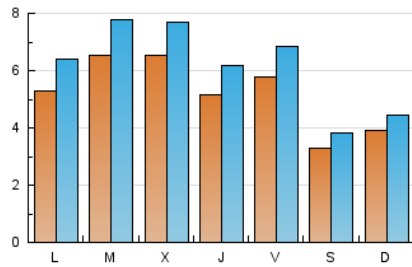

1. Cifras totales y promedios (Nacional)

MES - AÑO	NAVEGADORES UNICOS	VISITAS	PAGINAS
Octubre - 2024	13.931	19.415	25.289
PROMEDIO DIARIO	531	626	816
PROMEDIO LUNES-VIERNES	590	700	910
PROMEDIO SABADO-DOMINGO	360	413	546
PAGINAS / VISITAS	1,30		
DURACION MEDIA VISITAS	0:03:22		
TIEMPO INTERACCIÓN MEDIO	0:01:29		

2. Secciones (Nacional)

	PAGINAS	%
HOME	2.161	8.55 %
RESTO	23.128	91.45 %

3. Por día del mes (Nacional)

Día	N. únicos	Visitas	Páginas	Día	N. únicos	Visitas	Páginas	Día	N. únicos	Visitas	Páginas
1	927	1.062	1.315	11	690	806	1.006	21	460	588	1.043
2	852	998	1.279	12	442	505	664	22	515	608	869
3	699	823	1.059	13	570	635	711	23	375	432	585
4	740	842	1.117	14	832	980	1.113	24	222	274	393
5	401	469	606	15	885	1.068	1.262	25	182	215	346
6	395	447	562	16	853	1.011	1.276	26	86	99	149
7	677	792	1.034	17	794	965	1.267	27	87	104	229
8	693	820	1.096	18	707	868	1.057	28	156	196	324
9	1.040	1.214	1.505	19	391	453	636	29	253	332	488
10	775	914	1.036	20	508	593	810	30	148	191	244
								31	97	111	208

4. Gráficas (Nacional)

4.1 Por día de la semana (promedio)

N. únicos / Visitas (x 100)

Páginas (x 100)

4.2 Por franja horaria (promedio)

Visitas_ (x 1000)

Páginas (x 1000)

4.3 Por meses