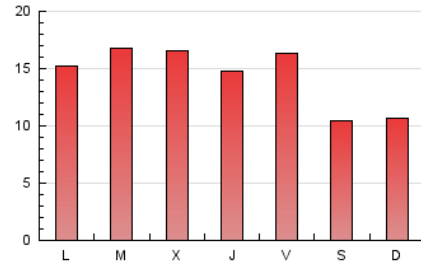

1. Cifras totales y promedios (Nacional e Internacional)

MES - AÑO	NAVEGADORES UNICOS	VISITAS	PAGINAS
Octubre - 2024	27.847	36.315	45.079
PROMEDIO DIARIO	1.016	1.171	1.454
PROMEDIO LUNES-VIERNES	1.107	1.283	1.594
PROMEDIO SABADO-DOMINGO	754	852	1.053
PAGINAS / VISITAS	1,24		
DURACION MEDIA VISITAS	0:03:10		
TIEMPO INTERACCIÓN MEDIO	0:01:15		

2. Secciones (Nacional e Internacional)

	PAGINAS	%
HOME	2.877	6.38 %
RESTO	42.202	93.62 %

3. Por día del mes (Nacional e Internacional)

Día	N. únicos	Visitas	Páginas	Día	N. únicos	Visitas	Páginas	Día	N. únicos	Visitas	Páginas
1	1.701	1.943	2.270	11	1.386	1.584	1.953	21	894	1.083	1.630
2	1.651	1.902	2.284	12	960	1.081	1.335	22	671	786	1.184
3	1.524	1.751	2.167	13	1.074	1.197	1.335	23	475	542	755
4	1.530	1.735	2.138	14	1.525	1.748	2.042	24	300	357	526
5	960	1.085	1.333	15	1.666	1.947	2.248	25	246	283	440
6	902	1.002	1.216	16	1.664	1.929	2.319	26	126	145	227
7	1.437	1.649	1.985	17	1.618	1.904	2.405	27	120	143	283
8	1.455	1.668	2.100	18	1.448	1.692	1.992	28	193	238	418
9	1.906	2.190	2.619	19	901	1.033	1.267	29	298	383	570
10	1.579	1.825	2.073	20	985	1.126	1.425	30	180	226	294
								31	121	138	246

4. Gráficas (Nacional e Internacional)

4.1 Por día de la semana (promedio)

N. únicos / Visitas (x 100)

Páginas (x 100)

4.2 Por franja horaria (promedio)

Visitas_ (x 1000)

Páginas (x 1000)

4.3 Por meses