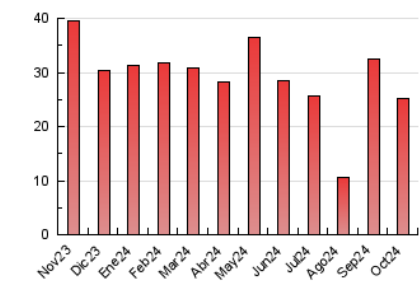

1. Cifras totales y promedios (Nacional)

MES - AÑO	NAVEGADORES UNICOS	VISITAS	PAGINAS
Octubre - 2024	13.931	19.415	25.289
PROMEDIO DIARIO	531	626	816
PROMEDIO LUNES-VIERNES	590	700	910
PROMEDIO SABADO-DOMINGO	360	413	546
PAGINAS / VISITAS	1,30		
DURACION MEDIA VISITAS	0:03:22		
TIEMPO INTERACCIÓN MEDIO	0:01:29		

2. Secciones (Nacional)

	PAGINAS	%
HOME	2.161	8.55 %
RESTO	23.128	91.45 %

3. Por día del mes (Nacional)

Día	N. únicos	Visitas	Páginas	Día	N. únicos	Visitas	Páginas	Día	N. únicos	Visitas	Páginas
1	927	1.062	1.315	11	690	806	1.006	21	460	588	1.043
2	852	998	1.279	12	442	505	664	22	515	608	869
3	699	823	1.059	13	570	635	711	23	375	432	585
4	740	842	1.117	14	832	980	1.113	24	222	274	393
5	401	469	606	15	885	1.068	1.262	25	182	215	346
6	395	447	562	16	853	1.011	1.276	26	86	99	149
7	677	792	1.034	17	794	965	1.267	27	87	104	229
8	693	820	1.096	18	707	868	1.057	28	156	196	324
9	1.040	1.214	1.505	19	391	453	636	29	253	332	488
10	775	914	1.036	20	508	593	810	30	148	191	244
								31	97	111	208

4. Gráficas (Nacional)

4.1 Por día de la semana (promedio)

N. únicos / Visitas (x 100)

Páginas (x 100)

4.2 Por franja horaria (promedio)

Visitas_ (x 1000)

Páginas (x 1000)

4.3 Por meses

N. únicos / Visitas (x 1000)

Páginas (x 1000)

5. Observaciones

Este Medio Electrónico de Comunicación ha sido medido por la herramienta Google Analytics de Google (GA4).

6. Definiciones básicas (Para más información ver Normas Técnicas para el Control de los Medios Electrónicos de Comunicación)