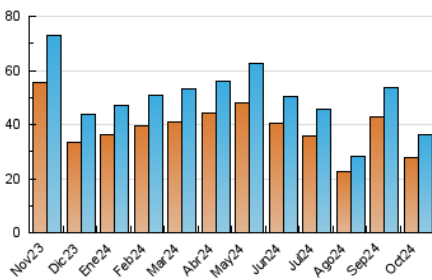

4.3 Por meses

N. únicos / Visitas (x 1000)