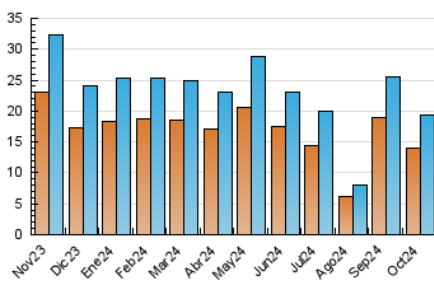

1. Cifras totales y promedios (Nacional)

MES - AÑO	NAVEGADORES UNICOS	VISITAS	PAGINAS
Octubre - 2024	13.931	19.415	25.289
PROMEDIO DIARIO	531	626	816
PROMEDIO LUNES-VIERNES	590	700	910
PROMEDIO SABADO-DOMINGO	360	413	546
PAGINAS / VISITAS	1,30		
DURACION MEDIA VISITAS	0:03:22		
TIEMPO INTERACCIÓN MEDIO	0:01:29		

2. Secciones (Nacional)

	PAGINAS	%
HOME	2.161	8.55 %
RESTO	23.128	91.45 %

3. Por día del mes (Nacional)

Día	N. únicos	Visitas	Páginas	Día	N. únicos	Visitas	Páginas	Día	N. únicos	Visitas	Páginas
1	927	1.062	1.315	11	690	806	1.006	21	460	588	1.043
2	852	998	1.279	12	442	505	664	22	515	608	869
3	699	823	1.059	13	570	635	711	23	375	432	585
4	740	842	1.117	14	832	980	1.113	24	222	274	393
5	401	469	606	15	885	1.068	1.262	25	182	215	346
6	395	447	562	16	853	1.011	1.276	26	86	99	149
7	677	792	1.034	17	794	965	1.267	27	87	104	229
8	693	820	1.096	18	707	868	1.057	28	156	196	324
9	1.040	1.214	1.505	19	391	453	636	29	253	332	488
10	775	914	1.036	20	508	593	810	30	148	191	244
								31	97	111	208

4. Gráficas (Nacional)

4.1 Por día de la semana (promedio)

N. únicos / Visitas (x 100)

Páginas (x 100)

4.2 Por franja horaria (promedio)

Visitas_ (x 1000)

Páginas (x 1000)

4.3 Por meses

N. únicos / Visitas (x 1000)

Páginas (x 1000)

5. Observaciones

Este Medio Electrónico de Comunicación ha sido medido por la herramienta Google Analytics de Google (GA4).

6. Definiciones básicas (Para más información ver Normas Técnicas para el Control de los Medios Electrónicos de Comunicación)