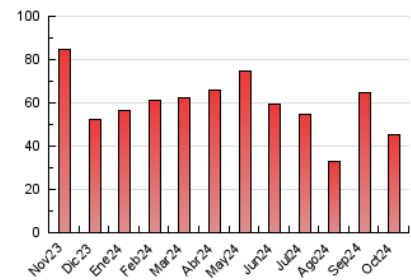

Páginas (x 1000)