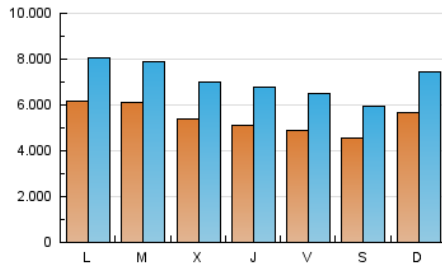

4. Gráficas (Nacional)

4.1 Por día de la semana (promedio)

N. únicos / Visitas (x 100)