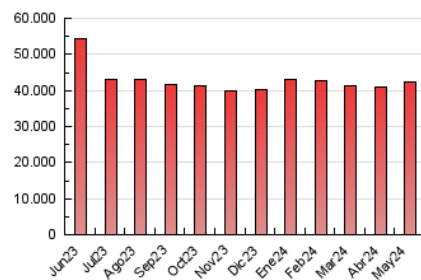

#### 3. Por día del mes (Nacional)

Día	N. únicos	Visitas	Páginas	Día	N. únicos	Visitas	Páginas	Día	N. únicos	Visitas	Páginas
1	435.159	571.497	1.168.328	11	432.211	581.535	1.076.815	21	649.362	846.647	1.625.213
2	448.880	618.544	1.230.846	12	447.980	626.444	1.224.506	22	590.836	737.308	1.476.880
3	431.858	597.305	1.153.555	13	659.171	868.994	1.548.264	23	581.258	733.470	1.465.557
4	423.195	563.770	1.141.150	14	656.556	834.723	1.540.959	24	506.847	679.348	1.325.545
5	491.239	683.884	1.285.008	15	471.325	619.373	1.253.223	25	461.623	603.976	1.150.528
6	552.093	711.461	1.479.439	16	517.831	696.653	1.346.065	26	550.317	723.959	1.422.809
7	534.328	686.698	1.356.139	17	574.593	760.766	1.433.861	27	569.070	747.394	1.486.813
8	673.557	857.737	1.527.695	18	496.325	623.103	1.218.511	28	611.422	790.685	1.469.667
9	478.553	629.696	1.256.673	19	775.208	949.618	1.741.772	29	532.081	721.347	1.360.057
10	468.526	589.676	1.228.507	20	678.569	901.337	1.682.674	30	527.100	710.659	1.389.849
								31	475.920	619.086	1.232.016

### 4.1 Por día de la semana (promedio)

N. únicos / Visitas (x 100)

Páginas (x 100)

### 4.2 Por franja horaria (promedio)

Visitas\_ (x 1000)

Páginas (x 1000)

### 4.3 Por meses

N. únicos / Visitas (x 1000)

Páginas (x 1000)