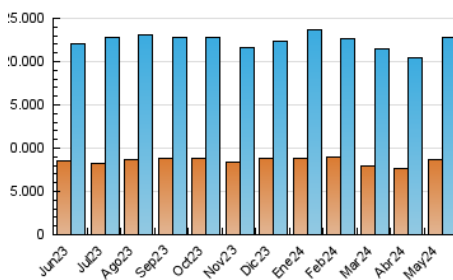

#### 4.1 Por día de la semana (promedio)

N. únicos / Visitas (x 100)

Páginas (x 100)

#### 4.2 Por franja horaria (promedio)

Visitas\_ (x 1000)

Páginas (x 1000)

#### 4.3 Por meses

N. únicos / Visitas (x 1000)

Páginas (x 1000)