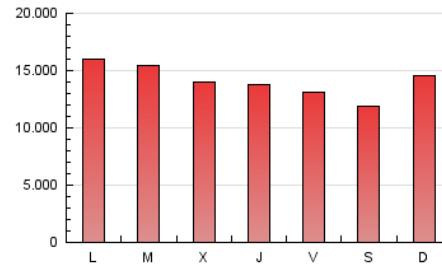

### 1. Cifras totales y promedios (Nacional e Internacional)

MES - AÑO	NAVEGADORES UNICOS	VISITAS	PAGINAS
Mayo - 2024	8.733.108	22.743.927	43.662.522
<b>PROMEDIO DIARIO</b>	<b>563.020</b>	<b>733.675</b>	<b>1.408.468</b>
<b>PROMEDIO LUNES-VIERNES</b>	574.192	747.734	1.438.601
<b>PROMEDIO SABADO-DOMINGO</b>	530.902	693.256	1.321.838
<b>PAGINAS / VISITAS</b>	1,92		
<b>DURACION MEDIA VISITAS</b>	0:03:26		
<b>TIEMPO INTERACCIÓN MEDIO</b>	0:03:35		

### 3. Por día del mes (Nacional e Internacional)

Día	N. únicos	Visitas	Páginas	Día	N. únicos	Visitas	Páginas	Día	N. únicos	Visitas	Páginas
1	455.155	593.024	1.204.423	11	453.747	606.744	1.112.224	21	680.853	874.423	1.680.468
2	470.640	637.785	1.272.227	12	467.504	649.024	1.261.356	22	619.099	775.641	1.526.227
3	450.514	623.263	1.190.555	13	687.714	904.013	1.595.543	23	605.977	761.106	1.513.456
4	444.323	585.166	1.178.289	14	684.083	863.465	1.588.310	24	528.741	706.221	1.368.647
5	513.270	703.110	1.325.166	15	496.086	646.652	1.296.283	25	481.223	627.831	1.187.854
6	576.665	740.178	1.526.945	16	539.825	722.681	1.389.320	26	573.011	752.922	1.467.306
7	558.499	713.647	1.399.882	17	599.941	783.341	1.476.642	27	605.246	789.494	1.546.819
8	697.189	885.471	1.572.269	18	516.428	646.143	1.256.879	28	640.576	826.424	1.521.352
9	500.074	659.830	1.296.540	19	797.707	975.107	1.785.630	29	556.746	755.058	1.406.414
10	493.838	620.806	1.269.170	20	710.318	936.530	1.739.452	30	553.324	737.751	1.435.652
								31	495.315	641.076	1.271.222

### 4. Gráficas (Nacional e Internacional)

#### 4.1 Por día de la semana (promedio)

N. únicos / Visitas (x 100)

Páginas (x 100)