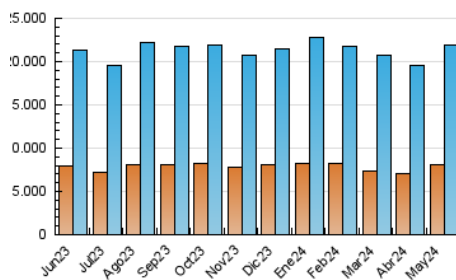

#### 3. Por día del mes (Nacional)

Día	N. únicos	Visitas	Páginas	Día	N. únicos	Visitas	Páginas	Día	N. únicos	Visitas	Páginas
1	435.159	571.497	1.168.328	11	432.211	581.535	1.076.815	21	649.362	846.647	1.625.213
2	448.880	618.544	1.230.846	12	447.980	626.444	1.224.506	22	590.836	737.308	1.476.880
3	431.858	597.305	1.153.555	13	659.171	868.994	1.548.264	23	581.258	733.470	1.465.557
4	423.195	563.770	1.141.150	14	656.556	834.723	1.540.959	24	506.847	679.348	1.325.545
5	491.239	683.884	1.285.008	15	471.325	619.373	1.253.223	25	461.623	603.976	1.150.528
6	552.093	711.461	1.479.439	16	517.831	696.653	1.346.065	26	550.317	723.959	1.422.809
7	534.328	686.698	1.356.139	17	574.593	760.766	1.433.861	27	569.070	747.394	1.486.813
8	673.557	857.737	1.527.695	18	496.325	623.103	1.218.511	28	611.422	790.685	1.469.667
9	478.553	629.696	1.256.673	19	775.208	949.618	1.741.772	29	532.081	721.347	1.360.057
10	468.526	589.676	1.228.507	20	678.569	901.337	1.682.674	30	527.100	710.659	1.389.849
								31	475.920	619.086	1.232.016

### 4.1 Por día de la semana (promedio)

N. únicos / Visitas (x 100)

Páginas (x 100)

### 4.2 Por franja horaria (promedio)

Visitas\_ (x 1000)

Páginas (x 1000)

### 4.3 Por meses

N. únicos / Visitas (x 1000)

Páginas (x 1000)