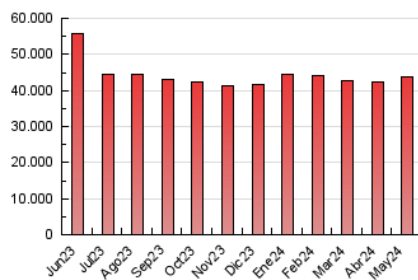

### 3. Por día del mes (Nacional e Internacional)

Día	N. únicos	Visitas	Páginas	Día	N. únicos	Visitas	Páginas	Día	N. únicos	Visitas	Páginas
1	455.155	593.024	1.204.423	11	453.747	606.744	1.112.224	21	680.853	874.423	1.680.468
2	470.640	637.785	1.272.227	12	467.504	649.024	1.261.356	22	619.099	775.641	1.526.227
3	450.514	623.263	1.190.555	13	687.714	904.013	1.595.543	23	605.977	761.106	1.513.456
4	444.323	585.166	1.178.289	14	684.083	863.465	1.588.310	24	528.741	706.221	1.368.647
5	513.270	703.110	1.325.166	15	496.086	646.652	1.296.283	25	481.223	627.831	1.187.854
6	576.665	740.178	1.526.945	16	539.825	722.681	1.389.320	26	573.011	752.922	1.467.306
7	558.499	713.647	1.399.882	17	599.941	783.341	1.476.642	27	605.246	789.494	1.546.819
8	697.189	885.471	1.572.269	18	516.428	646.143	1.256.879	28	640.576	826.424	1.521.352
9	500.074	659.830	1.296.540	19	797.707	975.107	1.785.630	29	556.746	755.058	1.406.414
10	493.838	620.806	1.269.170	20	710.318	936.530	1.739.452	30	553.324	737.751	1.435.652
								31	495.315	641.076	1.271.222

#### 4.1 Por día de la semana (promedio)

N. únicos / Visitas (x 100)

Páginas (x 100)

#### 4.2 Por franja horaria (promedio)

Visitas\_ (x 1000)

Páginas (x 1000)

#### 4.3 Por meses

N. únicos / Visitas (x 1000)

Páginas (x 1000)