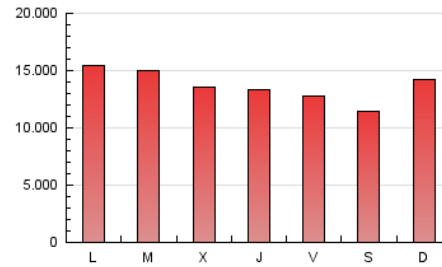

Páginas (x 100)