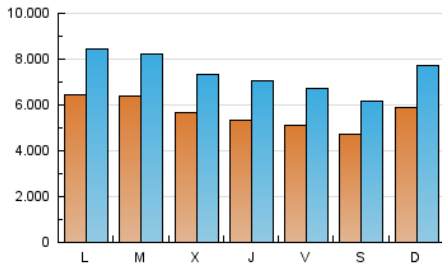

4. Gráficas (Nacional e Internacional)

4.1 Por día de la semana (promedio)

N. únicos / Visitas (x 100)