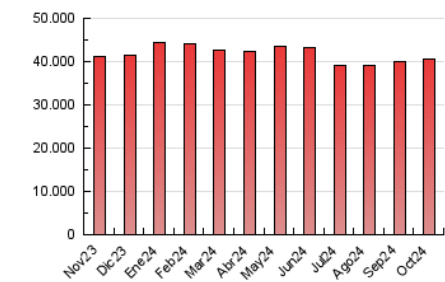

### 3. Por día del mes (Nacional e Internacional)

Día	N. únicos	Visitas	Páginas	Día	N. únicos	Visitas	Páginas	Día	N. únicos	Visitas	Páginas
1	526.617	709.734	1.348.132	11	488.579	659.988	1.294.492	21	493.651	686.986	1.358.395
2	505.630	675.358	1.326.522	12	514.542	616.524	1.207.931	22	513.778	686.012	1.372.572
3	499.342	685.391	1.334.328	13	561.125	694.084	1.314.423	23	476.883	613.903	1.250.258
4	517.431	672.616	1.317.623	14	573.933	753.106	1.476.343	24	468.844	639.114	1.290.504
5	432.683	576.030	1.075.593	15	503.409	659.724	1.338.571	25	524.691	687.807	1.395.353
6	479.015	653.700	1.240.493	16	439.242	598.857	1.266.918	26	538.825	647.493	1.198.115
7	530.927	699.754	1.350.622	17	439.931	636.026	1.292.102	27	533.558	708.652	1.283.444
8	492.811	644.068	1.280.896	18	464.809	637.172	1.270.690	28	452.315	632.665	1.323.705
9	554.851	765.352	1.674.973	19	450.506	599.508	1.155.300	29	445.429	593.012	1.265.886
10	568.149	759.879	1.514.058	20	425.219	550.201	1.130.899	30	525.395	733.034	1.499.180
								31	519.339	669.088	1.281.949

##### 4.1 Por día de la semana (promedio)

N. únicos / Visitas (x 100)

Páginas (x 100)

##### 4.2 Por franja horaria (promedio)

Visitas\_ (x 1000)

Páginas (x 1000)

##### 4.3 Por meses

N. únicos / Visitas (x 1000)

Páginas (x 1000)