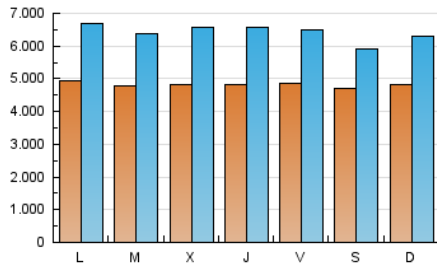

4. Gráficas (Nacional)

4.1 Por día de la semana (promedio)

N. únicos / Visitas (x 100)