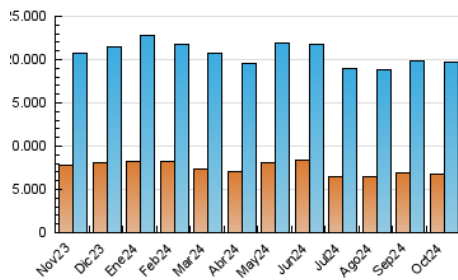

##### 4.1 Por día de la semana (promedio)

N. únicos / Visitas (x 100)

Páginas (x 100)

##### 4.2 Por franja horaria (promedio)

Visitas\_ (x 1000)

Páginas (x 1000)

##### 4.3 Por meses

N. únicos / Visitas (x 1000)

Páginas (x 1000)