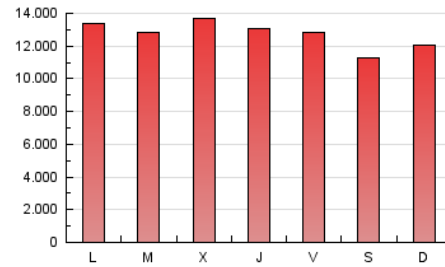

Páginas (x 100)