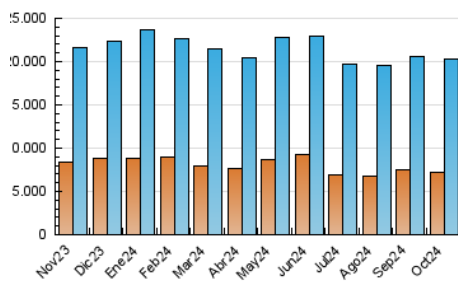

### 3. Por día del mes (Nacional e Internacional)

Día	N. únicos	Visitas	Páginas	Día	N. únicos	Visitas	Páginas	Día	N. únicos	Visitas	Páginas
1	526.617	709.734	1.348.132	11	488.579	659.988	1.294.492	21	493.651	686.986	1.358.395
2	505.630	675.358	1.326.522	12	514.542	616.524	1.207.931	22	513.778	686.012	1.372.572
3	499.342	685.391	1.334.328	13	561.125	694.084	1.314.423	23	476.883	613.903	1.250.258
4	517.431	672.616	1.317.623	14	573.933	753.106	1.476.343	24	468.844	639.114	1.290.504
5	432.683	576.030	1.075.593	15	503.409	659.724	1.338.571	25	524.691	687.807	1.395.353
6	479.015	653.700	1.240.493	16	439.242	598.857	1.266.918	26	538.825	647.493	1.198.115
7	530.927	699.754	1.350.622	17	439.931	636.026	1.292.102	27	533.558	708.652	1.283.444
8	492.811	644.068	1.280.896	18	464.809	637.172	1.270.690	28	452.315	632.665	1.323.705
9	554.851	765.352	1.674.973	19	450.506	599.508	1.155.300	29	445.429	593.012	1.265.886
10	568.149	759.879	1.514.058	20	425.219	550.201	1.130.899	30	525.395	733.034	1.499.180
								31	519.339	669.088	1.281.949

##### 4.1 Por día de la semana (promedio)

N. únicos / Visitas (x 100)

Páginas (x 100)

##### 4.2 Por franja horaria (promedio)

Visitas\_ (x 1000)

Páginas (x 1000)

##### 4.3 Por meses

N. únicos / Visitas (x 1000)

Páginas (x 1000)