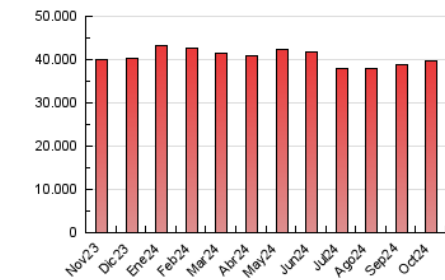

#### 3. Por día del mes (Nacional)

Día	N. únicos	Visitas	Páginas	Día	N. únicos	Visitas	Páginas	Día	N. únicos	Visitas	Páginas
1	513.831	693.099	1.316.214	11	474.645	644.873	1.262.976	21	475.637	665.552	1.321.807
2	489.844	656.802	1.295.145	12	496.411	593.730	1.173.782	22	497.813	665.015	1.339.286
3	482.994	668.145	1.299.817	13	537.026	668.671	1.273.690	23	459.808	596.682	1.218.373
4	504.577	655.295	1.284.956	14	547.611	721.852	1.431.048	24	451.820	615.169	1.256.101
5	416.296	556.977	1.044.061	15	474.951	633.097	1.293.052	25	507.380	671.144	1.362.038
6	459.436	629.486	1.202.335	16	419.876	576.383	1.228.629	26	525.152	631.227	1.171.404
7	510.863	678.157	1.312.716	17	421.820	610.686	1.257.791	27	518.658	689.469	1.252.987
8	475.951	626.676	1.246.310	18	450.632	618.870	1.237.283	28	437.015	614.739	1.289.556
9	533.762	739.695	1.631.660	19	439.197	586.325	1.126.615	29	431.389	574.555	1.235.300
10	552.048	738.634	1.476.646	20	410.110	529.360	1.101.644	30	507.362	711.795	1.461.969
								31	504.256	650.756	1.248.298

##### 4.1 Por día de la semana (promedio)

N. únicos / Visitas (x 100)

Páginas (x 100)

##### 4.2 Por franja horaria (promedio)

Visitas\_ (x 1000)

Páginas (x 1000)

##### 4.3 Por meses

N. únicos / Visitas (x 1000)

Páginas (x 1000)