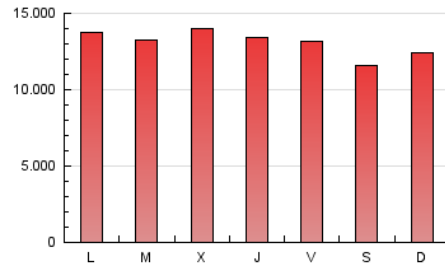

### 1. Cifras totales y promedios (Nacional e Internacional)

MES - AÑO	NAVEGADORES UNICOS	VISITAS	PAGINAS
Octubre - 2024	7.232.856	20.239.597	40.717.759
<b>PROMEDIO DIARIO</b>	<b>498.757</b>	<b>662.737</b>	<b>1.313.880</b>
<b>PROMEDIO LUNES-VIERNES</b>	501.130	673.854	1.353.221
<b>PROMEDIO SABADO-DOMINGO</b>	491.934	630.774	1.200.775
<b>PAGINAS / VISITAS</b>	1,98		
<b>DURACION MEDIA VISITAS</b>	0:03:24		
<b>TIEMPO INTERACCIÓN MEDIO</b>	0:03:56		

### 3. Por día del mes (Nacional e Internacional)

Día	N. únicos	Visitas	Páginas	Día	N. únicos	Visitas	Páginas	Día	N. únicos	Visitas	Páginas
1	526.617	709.734	1.348.132	11	488.579	659.988	1.294.492	21	493.651	686.986	1.358.395
2	505.630	675.358	1.326.522	12	514.542	616.524	1.207.931	22	513.778	686.012	1.372.572
3	499.342	685.391	1.334.328	13	561.125	694.084	1.314.423	23	476.883	613.903	1.250.258
4	517.431	672.616	1.317.623	14	573.933	753.106	1.476.343	24	468.844	639.114	1.290.504
5	432.683	576.030	1.075.593	15	503.409	659.724	1.338.571	25	524.691	687.807	1.395.353
6	479.015	653.700	1.240.493	16	439.242	598.857	1.266.918	26	538.825	647.493	1.198.115
7	530.927	699.754	1.350.622	17	439.931	636.026	1.292.102	27	533.558	708.652	1.283.444
8	492.811	644.068	1.280.896	18	464.809	637.172	1.270.690	28	452.315	632.665	1.323.705
9	554.851	765.352	1.674.973	19	450.506	599.508	1.155.300	29	445.429	593.012	1.265.886
10	568.149	759.879	1.514.058	20	425.219	550.201	1.130.899	30	525.395	733.034	1.499.180
								31	519.339	669.088	1.281.949

#### 4. Gráficas (Nacional e Internacional)

##### 4.1 Por día de la semana (promedio)

N. únicos / Visitas (x 100)

Páginas (x 100)