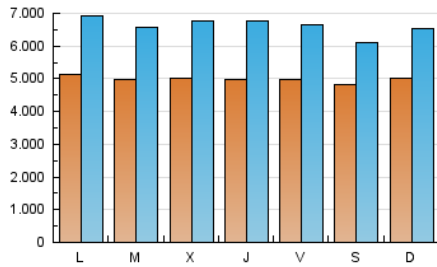

4. Gráficas (Nacional e Internacional)

4.1 Por día de la semana (promedio)

N. únicos / Visitas (x 100)