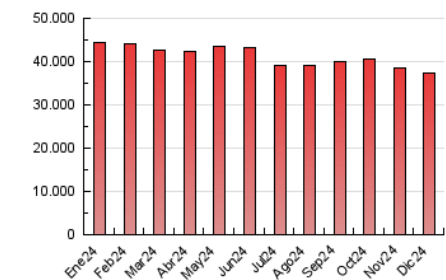

### 3. Por día del mes (Nacional e Internacional)

Día	N. únicos	Visitas	Páginas	Día	N. únicos	Visitas	Páginas	Día	N. únicos	Visitas	Páginas
<b>1</b>	509.956	632.882	1.223.780	<b>11</b>	516.750	685.852	1.396.139	<b>21</b>	709.135	877.465	1.482.840
<b>2</b>	526.817	698.206	1.321.922	<b>12</b>	463.026	602.951	1.181.324	<b>22</b>	649.131	849.537	1.629.090
<b>3</b>	499.678	654.141	1.236.164	<b>13</b>	472.233	608.750	1.156.851	<b>23</b>	416.750	547.786	1.070.981
<b>4</b>	432.963	575.475	1.152.088	<b>14</b>	392.967	508.930	968.862	<b>24</b>	324.582	425.737	793.765
<b>5</b>	440.174	580.633	1.201.346	<b>15</b>	406.141	534.058	1.063.741	<b>25</b>	369.293	468.500	850.432
<b>6</b>	467.962	622.660	1.208.033	<b>16</b>	482.058	634.946	1.267.963	<b>26</b>	403.061	529.421	1.049.961
<b>7</b>	469.012	608.127	1.170.630	<b>17</b>	542.067	703.941	1.316.568	<b>27</b>	428.122	547.717	1.081.204
<b>8</b>	568.649	797.299	1.517.334	<b>18</b>	539.425	717.686	1.298.233	<b>28</b>	449.970	565.833	1.066.824
<b>9</b>	590.728	793.055	1.516.973	<b>19</b>	538.729	681.565	1.280.254	<b>29</b>	469.980	623.440	1.153.860
<b>10</b>	557.198	740.821	1.419.457	<b>20</b>	620.333	784.346	1.322.324	<b>30</b>	438.061	567.390	1.086.114
								<b>31</b>	356.074	455.889	856.395

##### 4.1 Por día de la semana (promedio)

N. únicos / Visitas (x 100)

Páginas (x 100)

##### 4.2 Por franja horaria (promedio)

Visitas\_ (x 1000)

Páginas (x 1000)

##### 4.3 Por meses

N. únicos / Visitas (x 1000)

Páginas (x 1000)