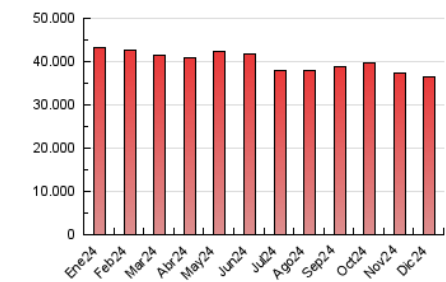

#### 3. Por día del mes (Nacional)

Día	N. únicos	Visitas	Páginas	Día	N. únicos	Visitas	Páginas	Día	N. únicos	Visitas	Páginas
1	493.416	614.663	1.192.208	11	503.258	666.950	1.363.294	21	672.223	836.137	1.431.404
2	512.461	676.011	1.287.387	12	450.364	586.358	1.153.746	22	612.012	817.830	1.576.144
3	484.512	635.615	1.202.863	13	459.580	595.443	1.130.430	23	396.009	523.283	1.036.670
4	419.881	557.048	1.121.362	14	381.629	498.831	947.767	24	309.737	408.825	769.189
5	425.860	564.378	1.170.497	15	394.615	524.331	1.041.538	25	357.396	454.982	829.450
6	452.919	604.792	1.176.579	16	469.608	621.002	1.241.983	26	390.464	514.853	1.024.361
7	457.103	588.977	1.143.523	17	528.795	688.150	1.291.365	27	411.992	532.134	1.052.875
8	551.522	780.647	1.484.431	18	525.583	698.538	1.271.183	28	434.185	546.326	1.037.080
9	572.837	766.507	1.480.912	19	527.191	670.730	1.254.773	29	455.369	602.313	1.127.149
10	541.719	725.377	1.387.740	20	601.988	761.339	1.290.846	30	424.535	551.179	1.060.699
								31	343.899	440.874	835.143

##### 4.1 Por día de la semana (promedio)

N. únicos / Visitas (x 100)

Páginas (x 100)

##### 4.2 Por franja horaria (promedio)

Visitas\_ (x 1000)

Páginas (x 1000)

##### 4.3 Por meses

N. únicos / Visitas (x 1000)

Páginas (x 1000)