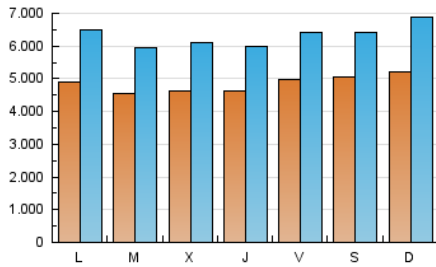

4. Gráficas (Nacional e Internacional)

4.1 Por día de la semana (promedio)

N. únicos / Visitas (x 100)