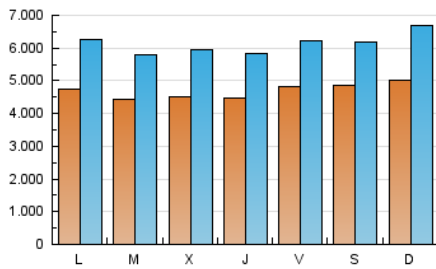

4. Gráficas (Nacional)

4.1 Por día de la semana (promedio)

N. únicos / Visitas (x 100)