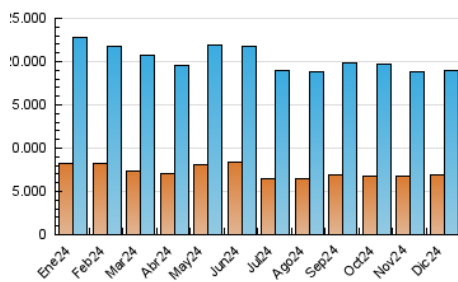

##### 4.1 Por día de la semana (promedio)

N. únicos / Visitas (x 100)

Páginas (x 100)

##### 4.2 Por franja horaria (promedio)

Visitas\_ (x 1000)

Páginas (x 1000)

##### 4.3 Por meses

N. únicos / Visitas (x 1000)

Páginas (x 1000)