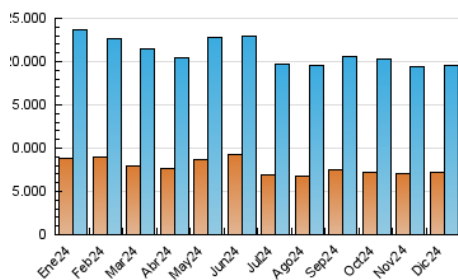

### 3. Por día del mes (Nacional e Internacional)

Día	N. únicos	Visitas	Páginas	Día	N. únicos	Visitas	Páginas	Día	N. únicos	Visitas	Páginas
<b>1</b>	509.956	632.882	1.223.780	<b>11</b>	516.750	685.852	1.396.139	<b>21</b>	709.135	877.465	1.482.840
<b>2</b>	526.817	698.206	1.321.922	<b>12</b>	463.026	602.951	1.181.324	<b>22</b>	649.131	849.537	1.629.090
<b>3</b>	499.678	654.141	1.236.164	<b>13</b>	472.233	608.750	1.156.851	<b>23</b>	416.750	547.786	1.070.981
<b>4</b>	432.963	575.475	1.152.088	<b>14</b>	392.967	508.930	968.862	<b>24</b>	324.582	425.737	793.765
<b>5</b>	440.174	580.633	1.201.346	<b>15</b>	406.141	534.058	1.063.741	<b>25</b>	369.293	468.500	850.432
<b>6</b>	467.962	622.660	1.208.033	<b>16</b>	482.058	634.946	1.267.963	<b>26</b>	403.061	529.421	1.049.961
<b>7</b>	469.012	608.127	1.170.630	<b>17</b>	542.067	703.941	1.316.568	<b>27</b>	428.122	547.717	1.081.204
<b>8</b>	568.649	797.299	1.517.334	<b>18</b>	539.425	717.686	1.298.233	<b>28</b>	449.970	565.833	1.066.824
<b>9</b>	590.728	793.055	1.516.973	<b>19</b>	538.729	681.565	1.280.254	<b>29</b>	469.980	623.440	1.153.860
<b>10</b>	557.198	740.821	1.419.457	<b>20</b>	620.333	784.346	1.322.324	<b>30</b>	438.061	567.390	1.086.114
								<b>31</b>	356.074	455.889	856.395

##### 4.1 Por día de la semana (promedio)

N. únicos / Visitas (x 100)

Páginas (x 100)

##### 4.2 Por franja horaria (promedio)

Visitas\_ (x 1000)

Páginas (x 1000)

##### 4.3 Por meses

N. únicos / Visitas (x 1000)

Páginas (x 1000)