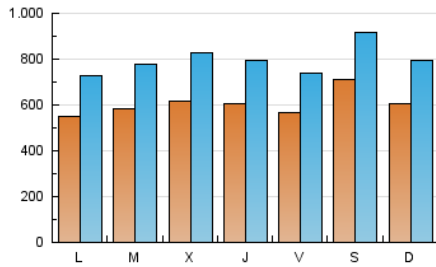

1. Cifras totales y promedios (Nacional e Internacional)

MES - AÑO	NAVEGADORES UNICOS	VISITAS	PAGINAS
Enero - 2025	848.028	2.488.721	4.209.193
PROMEDIO DIARIO	60.458	79.524	135.780
PROMEDIO LUNES-VIERNES	58.539	77.437	134.347
PROMEDIO SABADO-DOMINGO	65.972	85.525	139.901
PAGINAS / VISITAS	1,71		
DURACION MEDIA VISITAS	0:02:51		
TIEMPO INTERACCIÓN MEDIO	0:02:24		

2. Secciones (Nacional e Internacional)

	PAGINAS	%
HOME	980.878	23.30 %
RESTO	3.228.315	76.70 %

3. Por día del mes (Nacional e Internacional)

Día	N. únicos	Visitas	Páginas	Día	N. únicos	Visitas	Páginas	Día	N. únicos	Visitas	Páginas
1	73.677	100.623	160.921	11	92.979	113.897	170.703	21	58.875	79.314	139.178
2	70.830	90.734	144.805	12	55.221	74.586	127.510	22	65.955	81.414	137.469
3	61.492	81.506	135.443	13	44.131	57.737	110.699	23	65.110	84.285	138.946
4	53.945	72.710	123.248	14	45.760	60.538	111.681	24	69.162	86.364	139.045
5	70.650	92.926	160.053	15	44.760	61.131	106.906	25	76.495	99.127	154.212
6	59.058	78.717	128.939	16	51.954	68.083	118.862	26	69.957	87.641	139.732
7	62.384	81.744	140.381	17	53.809	70.208	125.987	27	67.804	91.419	157.916
8	58.093	76.978	132.362	18	61.317	80.262	140.108	28	65.480	90.182	159.354
9	54.156	71.487	132.105	19	47.215	63.050	103.640	29	66.943	92.773	158.942
10	49.559	65.204	122.323	20	48.021	63.290	112.341	30	59.811	81.663	152.336
								31	49.580	65.656	123.046

4. Gráficas (Nacional e Internacional)

4.1 Por día de la semana (promedio)

N. únicos / Visitas (x 100)

Páginas (x 100)

4.2 Por franja horaria (promedio)

Visitas_ (x 1000)

Páginas (x 1000)

4.3 Por meses