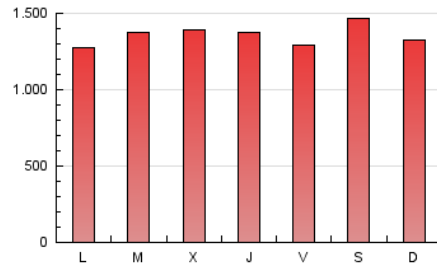

1. Cifras totales y promedios (Nacional e Internacional)

MES - AÑO	NAVEGADORES UNICOS	VISITAS	PAGINAS
Enero - 2025	848.028	2.488.721	4.209.193
PROMEDIO DIARIO	60.458	79.524	135.780
PROMEDIO LUNES-VIERNES	58.539	77.437	134.347
PROMEDIO SABADO-DOMINGO	65.972	85.525	139.901
PAGINAS / VISITAS	1,71		
DURACION MEDIA VISITAS	0:02:51		
TIEMPO INTERACCIÓN MEDIO	0:02:24		

2. Secciones (Nacional e Internacional)

	PAGINAS	%
HOME	980.878	23.30 %
RESTO	3.228.315	76.70 %

3. Por día del mes (Nacional e Internacional)

Día	N. únicos	Visitas	Páginas	Día	N. únicos	Visitas	Páginas	Día	N. únicos	Visitas	Páginas
1	73.677	100.623	160.921	11	92.979	113.897	170.703	21	58.875	79.314	139.178
2	70.830	90.734	144.805	12	55.221	74.586	127.510	22	65.955	81.414	137.469
3	61.492	81.506	135.443	13	44.131	57.737	110.699	23	65.110	84.285	138.946
4	53.945	72.710	123.248	14	45.760	60.538	111.681	24	69.162	86.364	139.045
5	70.650	92.926	160.053	15	44.760	61.131	106.906	25	76.495	99.127	154.212
6	59.058	78.717	128.939	16	51.954	68.083	118.862	26	69.957	87.641	139.732
7	62.384	81.744	140.381	17	53.809	70.208	125.987	27	67.804	91.419	157.916
8	58.093	76.978	132.362	18	61.317	80.262	140.108	28	65.480	90.182	159.354
9	54.156	71.487	132.105	19	47.215	63.050	103.640	29	66.943	92.773	158.942
10	49.559	65.204	122.323	20	48.021	63.290	112.341	30	59.811	81.663	152.336
								31	49.580	65.656	123.046

4. Gráficas (Nacional e Internacional)

4.1 Por día de la semana (promedio)

N. únicos / Visitas (x 100)

Páginas (x 100)

4.2 Por franja horaria (promedio)

Visitas_ (x 1000)

Páginas (x 1000)

4.3 Por meses