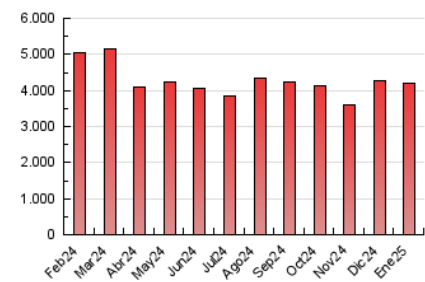

Páginas (x 1000)