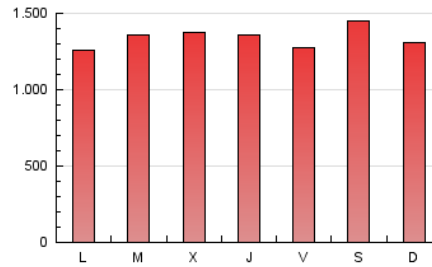

1. Cifras totales y promedios (Nacional)

MES - AÑO	NAVEGADORES UNICOS	VISITAS	PAGINAS
Enero - 2025	833.865	2.459.432	4.153.073
PROMEDIO DIARIO	59.606	78.401	133.970
PROMEDIO LUNES-VIERNES	57.684	76.320	132.516
PROMEDIO SABADO-DOMINGO	65.134	84.382	138.151
PAGINAS / VISITAS	1,71		
DURACION MEDIA VISITAS	0:02:51		
TIEMPO INTERACCIÓN MEDIO	0:02:24		

2. Secciones (Nacional)

	PAGINAS	%
HOME	967.012	23.28 %
RESTO	3.186.061	76.72 %

3. Por día del mes (Nacional)

Día	N. únicos	Visitas	Páginas	Día	N. únicos	Visitas	Páginas	Día	N. únicos	Visitas	Páginas
1	72.560	99.525	158.829	11	92.200	112.779	169.080	21	58.056	77.993	137.383
2	69.967	89.104	143.120	12	54.494	73.436	125.959	22	65.157	80.695	135.565
3	60.744	80.173	133.799	13	43.406	56.822	109.081	23	64.189	83.274	136.894
4	53.249	71.565	121.560	14	45.057	59.546	110.059	24	68.175	84.854	137.072
5	69.851	91.856	158.191	15	44.057	60.211	105.373	25	75.648	97.771	152.161
6	58.298	77.615	127.294	16	51.180	66.901	117.211	26	68.862	86.224	137.754
7	61.545	80.695	138.503	17	53.027	69.012	124.242	27	66.802	90.284	155.572
8	57.210	75.915	130.462	18	60.462	79.462	138.343	28	64.450	88.640	157.087
9	53.348	70.389	130.152	19	46.309	61.966	102.157	29	65.815	91.083	156.717
10	48.817	64.357	120.664	20	47.073	62.508	110.626	30	58.753	80.601	150.260
								31	49.036	65.172	121.903

4. Gráficas (Nacional)

4.1 Por día de la semana (promedio)

N. únicos / Visitas (x 100)

Páginas (x 100)

4.2 Por franja horaria (promedio)

Visitas_ (x 1000)

Páginas (x 1000)

4.3 Por meses