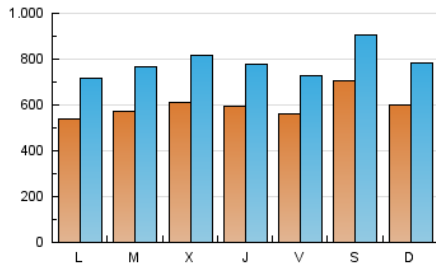

1. Cifras totales y promedios (Nacional)

MES - AÑO	NAVEGADORES UNICOS	VISITAS	PAGINAS
Enero - 2025	833.865	2.459.432	4.153.073
PROMEDIO DIARIO	59.606	78.401	133.970
PROMEDIO LUNES-VIERNES	57.684	76.320	132.516
PROMEDIO SABADO-DOMINGO	65.134	84.382	138.151
PAGINAS / VISITAS	1,71		
DURACION MEDIA VISITAS	0:02:51		
TIEMPO INTERACCIÓN MEDIO	0:02:24		

2. Secciones (Nacional)

	PAGINAS	%
HOME	967.012	23.28 %
RESTO	3.186.061	76.72 %

3. Por día del mes (Nacional)

Día	N. únicos	Visitas	Páginas	Día	N. únicos	Visitas	Páginas	Día	N. únicos	Visitas	Páginas
1	72.560	99.525	158.829	11	92.200	112.779	169.080	21	58.056	77.993	137.383
2	69.967	89.104	143.120	12	54.494	73.436	125.959	22	65.157	80.695	135.565
3	60.744	80.173	133.799	13	43.406	56.822	109.081	23	64.189	83.274	136.894
4	53.249	71.565	121.560	14	45.057	59.546	110.059	24	68.175	84.854	137.072
5	69.851	91.856	158.191	15	44.057	60.211	105.373	25	75.648	97.771	152.161
6	58.298	77.615	127.294	16	51.180	66.901	117.211	26	68.862	86.224	137.754
7	61.545	80.695	138.503	17	53.027	69.012	124.242	27	66.802	90.284	155.572
8	57.210	75.915	130.462	18	60.462	79.462	138.343	28	64.450	88.640	157.087
9	53.348	70.389	130.152	19	46.309	61.966	102.157	29	65.815	91.083	156.717
10	48.817	64.357	120.664	20	47.073	62.508	110.626	30	58.753	80.601	150.260
								31	49.036	65.172	121.903

4. Gráficas (Nacional)

4.1 Por día de la semana (promedio)

N. únicos / Visitas (x 100)

Páginas (x 100)

4.2 Por franja horaria (promedio)

Visitas_ (x 1000)

Páginas (x 1000)

4.3 Por meses