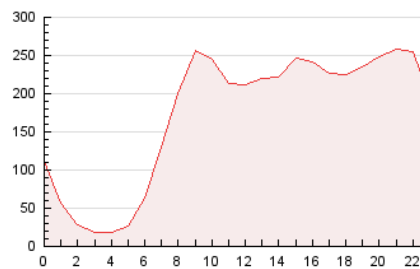

2. Secciones (Nacional)

	PAGINAS	%
HOME	967.012	23.28 %
RESTO	3.186.061	76.72 %

3. Por día del mes (Nacional)

Día	N. únicos	Visitas	Páginas	Día	N. únicos	Visitas	Páginas	Día	N. únicos	Visitas	Páginas
1	72.560	99.525	158.829	11	92.200	112.779	169.080	21	58.056	77.993	137.383
2	69.967	89.104	143.120	12	54.494	73.436	125.959	22	65.157	80.695	135.565
3	60.744	80.173	133.799	13	43.406	56.822	109.081	23	64.189	83.274	136.894
4	53.249	71.565	121.560	14	45.057	59.546	110.059	24	68.175	84.854	137.072
5	69.851	91.856	158.191	15	44.057	60.211	105.373	25	75.648	97.771	152.161
6	58.298	77.615	127.294	16	51.180	66.901	117.211	26	68.862	86.224	137.754
7	61.545	80.695	138.503	17	53.027	69.012	124.242	27	66.802	90.284	155.572
8	57.210	75.915	130.462	18	60.462	79.462	138.343	28	64.450	88.640	157.087
9	53.348	70.389	130.152	19	46.309	61.966	102.157	29	65.815	91.083	156.717
10	48.817	64.357	120.664	20	47.073	62.508	110.626	30	58.753	80.601	150.260
								31	49.036	65.172	121.903

4. Gráficas (Nacional)

4.1 Por día de la semana (promedio)

N. únicos / Visitas (x 100)

Páginas (x 100)

4.2 Por franja horaria (promedio)

Visitas_ (x 1000)

Páginas (x 1000)

4.3 Por meses

N. únicos / Visitas (x 1000)

Páginas (x 1000)

5. Observaciones

Este Medio Electrónico de Comunicación ha sido medido por la herramienta Google Analytics de Google (GA4).

6. Definiciones básicas (Para más información ver Normas Técnicas para el Control de los Medios Electrónicos de Comunicación)