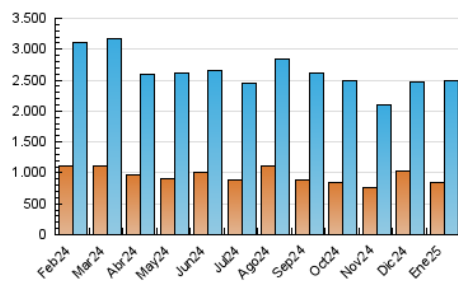

4.3 Por meses

N. únicos / Visitas (x 1000)