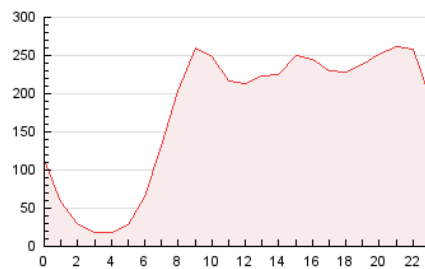

2. Secciones (Nacional e Internacional)

	PAGINAS	%
HOME	980.878	23.30 %
RESTO	3.228.315	76.70 %

3. Por día del mes (Nacional e Internacional)

Día	N. únicos	Visitas	Páginas	Día	N. únicos	Visitas	Páginas	Día	N. únicos	Visitas	Páginas
1	73.677	100.623	160.921	11	92.979	113.897	170.703	21	58.875	79.314	139.178
2	70.830	90.734	144.805	12	55.221	74.586	127.510	22	65.955	81.414	137.469
3	61.492	81.506	135.443	13	44.131	57.737	110.699	23	65.110	84.285	138.946
4	53.945	72.710	123.248	14	45.760	60.538	111.681	24	69.162	86.364	139.045
5	70.650	92.926	160.053	15	44.760	61.131	106.906	25	76.495	99.127	154.212
6	59.058	78.717	128.939	16	51.954	68.083	118.862	26	69.957	87.641	139.732
7	62.384	81.744	140.381	17	53.809	70.208	125.987	27	67.804	91.419	157.916
8	58.093	76.978	132.362	18	61.317	80.262	140.108	28	65.480	90.182	159.354
9	54.156	71.487	132.105	19	47.215	63.050	103.640	29	66.943	92.773	158.942
10	49.559	65.204	122.323	20	48.021	63.290	112.341	30	59.811	81.663	152.336
								31	49.580	65.656	123.046

4. Gráficas (Nacional e Internacional)

4.1 Por día de la semana (promedio)

N. únicos / Visitas (x 100)

Páginas (x 100)

4.2 Por franja horaria (promedio)

Visitas_ (x 1000)

Páginas (x 1000)

4.3 Por meses