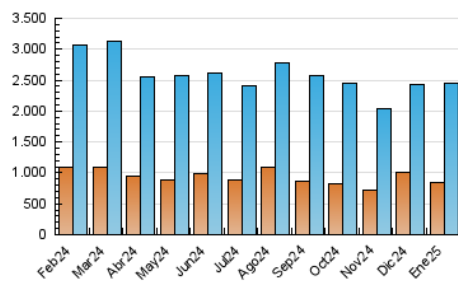

2. Secciones (Nacional)

	PAGINAS	%
HOME	967.012	23.28 %
RESTO	3.186.061	76.72 %

3. Por día del mes (Nacional)

Día	N. únicos	Visitas	Páginas	Día	N. únicos	Visitas	Páginas	Día	N. únicos	Visitas	Páginas
1	72.560	99.525	158.829	11	92.200	112.779	169.080	21	58.056	77.993	137.383
2	69.967	89.104	143.120	12	54.494	73.436	125.959	22	65.157	80.695	135.565
3	60.744	80.173	133.799	13	43.406	56.822	109.081	23	64.189	83.274	136.894
4	53.249	71.565	121.560	14	45.057	59.546	110.059	24	68.175	84.854	137.072
5	69.851	91.856	158.191	15	44.057	60.211	105.373	25	75.648	97.771	152.161
6	58.298	77.615	127.294	16	51.180	66.901	117.211	26	68.862	86.224	137.754
7	61.545	80.695	138.503	17	53.027	69.012	124.242	27	66.802	90.284	155.572
8	57.210	75.915	130.462	18	60.462	79.462	138.343	28	64.450	88.640	157.087
9	53.348	70.389	130.152	19	46.309	61.966	102.157	29	65.815	91.083	156.717
10	48.817	64.357	120.664	20	47.073	62.508	110.626	30	58.753	80.601	150.260
								31	49.036	65.172	121.903

4. Gráficas (Nacional)

4.1 Por día de la semana (promedio)

N. únicos / Visitas (x 100)

Páginas (x 100)

4.2 Por franja horaria (promedio)

Visitas_ (x 1000)

Páginas (x 1000)

4.3 Por meses

N. únicos / Visitas (x 1000)

Páginas (x 1000)

5. Observaciones

Este Medio Electrónico de Comunicación ha sido medido por la herramienta Google Analytics de Google (GA4).

6. Definiciones básicas (Para más información ver Normas Técnicas para el Control de los Medios Electrónicos de Comunicación)

Visita:

Una secuencia ininterrumpida de páginas servidas a un usuario válido. Si dicho usuario no realiza peticiones de páginas en un periodo de tiempo (30 min) la siguiente petición constituirá el inicio de una nueva visita.