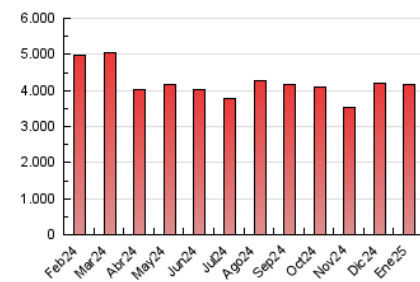

2. Secciones (Nacional)

	PAGINAS	%
HOME	967.012	23.28 %
RESTO	3.186.061	76.72 %

3. Por día del mes (Nacional)

Día	N. únicos	Visitas	Páginas	Día	N. únicos	Visitas	Páginas	Día	N. únicos	Visitas	Páginas
1	72.560	99.525	158.829	11	92.200	112.779	169.080	21	58.056	77.993	137.383
2	69.967	89.104	143.120	12	54.494	73.436	125.959	22	65.157	80.695	135.565
3	60.744	80.173	133.799	13	43.406	56.822	109.081	23	64.189	83.274	136.894
4	53.249	71.565	121.560	14	45.057	59.546	110.059	24	68.175	84.854	137.072
5	69.851	91.856	158.191	15	44.057	60.211	105.373	25	75.648	97.771	152.161
6	58.298	77.615	127.294	16	51.180	66.901	117.211	26	68.862	86.224	137.754
7	61.545	80.695	138.503	17	53.027	69.012	124.242	27	66.802	90.284	155.572
8	57.210	75.915	130.462	18	60.462	79.462	138.343	28	64.450	88.640	157.087
9	53.348	70.389	130.152	19	46.309	61.966	102.157	29	65.815	91.083	156.717
10	48.817	64.357	120.664	20	47.073	62.508	110.626	30	58.753	80.601	150.260
								31	49.036	65.172	121.903

4. Gráficas (Nacional)

4.1 Por día de la semana (promedio)

N. únicos / Visitas (x 100)

Páginas (x 100)

4.2 Por franja horaria (promedio)

Visitas_ (x 1000)

Páginas (x 1000)

4.3 Por meses

N. únicos / Visitas (x 1000)

Páginas (x 1000)

5. Observaciones

Este Medio Electrónico de Comunicación ha sido medido por la herramienta Google Analytics de Google (GA4).

6. Definiciones básicas (Para más información ver Normas Técnicas para el Control de los Medios Electrónicos de Comunicación)

Visita:

Una secuencia ininterrumpida de páginas servidas a un usuario válido. Si dicho usuario no realiza peticiones de páginas en un periodo de tiempo (30 min) la siguiente petición constituirá el inicio de una nueva visita.