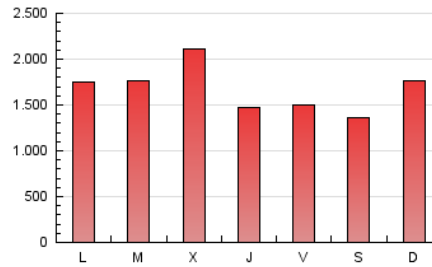

1. Cifras totales y promedios (Nacional e Internacional)

MES - AÑO	NAVEGADORES UNICOS	VISITAS	PAGINAS
Marzo - 2024	1.115.161	3.174.190	5.147.918
PROMEDIO DIARIO	76.557	102.393	166.062
PROMEDIO LUNES-VIERNES	76.722	103.341	170.786
PROMEDIO SABADO-DOMINGO	76.209	100.403	156.142
PAGINAS / VISITAS	1,62		
DURACION MEDIA VISITAS	0:02:56		
TIEMPO INTERACCIÓN MEDIO	0:03:05		

2. Secciones (Nacional e Internacional)

	PAGINAS	%
HOME	1.088.971	21.15 %
RESTO	4.058.947	78.85 %

3. Por día del mes (Nacional e Internacional)

Día	N. únicos	Visitas	Páginas	Día	N. únicos	Visitas	Páginas	Día	N. únicos	Visitas	Páginas
1	90.412	117.897	188.787	11	88.110	114.664	191.143	21	77.027	104.626	175.743
2	72.432	100.038	156.936	12	70.868	97.987	166.773	22	70.652	90.253	143.091
3	93.699	130.126	210.400	13	68.896	93.107	155.520	23	49.922	65.853	107.254
4	80.376	112.113	199.177	14	66.400	87.181	144.237	24	52.574	71.285	117.622
5	83.750	118.500	196.559	15	56.163	78.293	132.150	25	65.365	83.769	136.653
6	79.692	113.195	191.427	16	65.150	82.736	127.831	26	67.384	86.201	141.580
7	76.379	107.055	173.274	17	77.115	101.816	159.646	27	61.911	80.040	130.622
8	72.512	101.127	167.344	18	84.285	109.886	174.346	28	45.116	59.662	93.441
9	99.424	125.864	188.498	19	99.491	128.121	202.965	29	51.293	71.646	116.849
10	131.877	168.747	249.953	20	155.089	214.835	364.815	30	50.902	66.620	101.991
								31	68.995	90.947	141.291

4. Gráficas (Nacional e Internacional)

4.1 Por día de la semana (promedio)

N. únicos / Visitas (x 100)

Páginas (x 100)

4.2 Por franja horaria (promedio)

Visitas_ (x 1000)

Páginas (x 1000)

4.3 Por meses