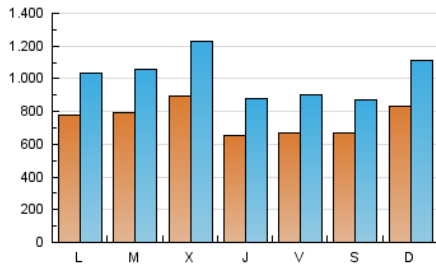

1. Cifras totales y promedios (Nacional)

MES - AÑO	NAVEGADORES UNICOS	VISITAS	PAGINAS
Marzo - 2024	1.095.764	3.120.874	5.058.619
PROMEDIO DIARIO	75.271	100.673	163.181
PROMEDIO LUNES-VIERNES	75.394	101.557	167.766
PROMEDIO SABADO-DOMINGO	75.015	98.818	153.554
PAGINAS / VISITAS	1,62		
DURACION MEDIA VISITAS	0:02:55		
TIEMPO INTERACCIÓN MEDIO	0:03:05		

2. Secciones (Nacional)

	PAGINAS	%
HOME	1.067.446	21.10 %
RESTO	3.991.173	78.90 %

3. Por día del mes (Nacional)

Día	N. únicos	Visitas	Páginas	Día	N. únicos	Visitas	Páginas	Día	N. únicos	Visitas	Páginas
1	89.188	116.065	186.194	11	86.632	112.474	187.819	21	75.316	102.536	172.187
2	71.220	98.496	154.329	12	69.713	96.216	163.776	22	69.633	88.690	140.295
3	92.330	128.157	206.820	13	67.450	91.144	152.577	23	49.112	64.704	105.253
4	79.004	110.030	195.670	14	65.326	85.152	141.700	24	51.333	69.887	114.960
5	82.252	116.661	193.115	15	55.117	76.787	129.742	25	63.900	81.733	133.409
6	78.322	111.643	188.148	16	64.130	81.230	125.806	26	66.418	84.912	138.761
7	75.147	105.451	170.275	17	75.881	100.598	157.102	27	60.870	78.583	128.350
8	71.291	99.781	164.570	18	83.021	108.571	171.484	28	44.341	58.940	91.923
9	98.243	124.103	185.850	19	97.906	126.127	199.642	29	50.403	70.616	114.950
10	130.409	166.448	246.593	20	152.018	210.581	358.494	30	49.990	65.390	100.252
								31	67.500	89.168	138.573

4. Gráficas (Nacional)

4.1 Por día de la semana (promedio)

N. únicos / Visitas (x 100)

Páginas (x 100)

4.2 Por franja horaria (promedio)

Visitas_ (x 1000)

Páginas (x 1000)

4.3 Por meses