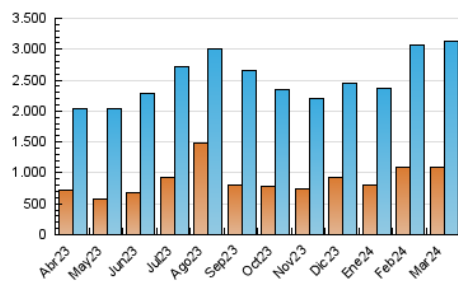

4.3 Por meses

N. únicos / Visitas (x 1000)