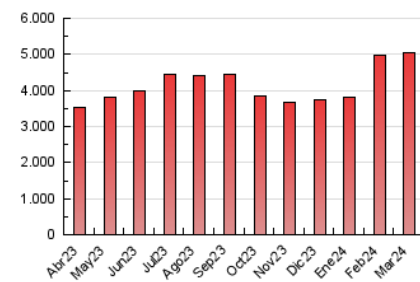

Páginas (x 1000)