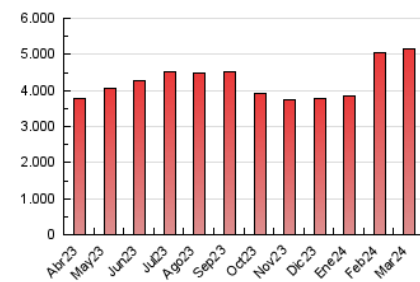

Páginas (x 1000)