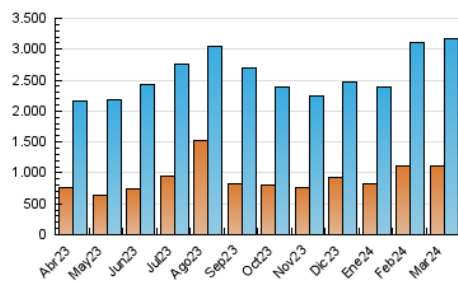

4.3 Por meses

N. únicos / Visitas (x 1000)