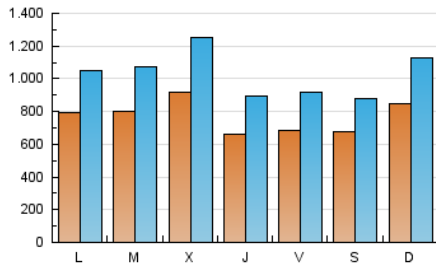

1. Cifras totales y promedios (Nacional e Internacional)

MES - AÑO	NAVEGADORES UNICOS	VISITAS	PAGINAS
Marzo - 2024	1.115.161	3.174.190	5.147.918
PROMEDIO DIARIO	76.557	102.393	166.062
PROMEDIO LUNES-VIERNES	76.722	103.341	170.786
PROMEDIO SABADO-DOMINGO	76.209	100.403	156.142
PAGINAS / VISITAS	1,62		
DURACION MEDIA VISITAS	0:02:56		
TIEMPO INTERACCIÓN MEDIO	0:03:05		

2. Secciones (Nacional e Internacional)

	PAGINAS	%
HOME	1.088.971	21.15 %
RESTO	4.058.947	78.85 %

3. Por día del mes (Nacional e Internacional)

Día	N. únicos	Visitas	Páginas	Día	N. únicos	Visitas	Páginas	Día	N. únicos	Visitas	Páginas
1	90.412	117.897	188.787	11	88.110	114.664	191.143	21	77.027	104.626	175.743
2	72.432	100.038	156.936	12	70.868	97.987	166.773	22	70.652	90.253	143.091
3	93.699	130.126	210.400	13	68.896	93.107	155.520	23	49.922	65.853	107.254
4	80.376	112.113	199.177	14	66.400	87.181	144.237	24	52.574	71.285	117.622
5	83.750	118.500	196.559	15	56.163	78.293	132.150	25	65.365	83.769	136.653
6	79.692	113.195	191.427	16	65.150	82.736	127.831	26	67.384	86.201	141.580
7	76.379	107.055	173.274	17	77.115	101.816	159.646	27	61.911	80.040	130.622
8	72.512	101.127	167.344	18	84.285	109.886	174.346	28	45.116	59.662	93.441
9	99.424	125.864	188.498	19	99.491	128.121	202.965	29	51.293	71.646	116.849
10	131.877	168.747	249.953	20	155.089	214.835	364.815	30	50.902	66.620	101.991
								31	68.995	90.947	141.291

4. Gráficas (Nacional e Internacional)

4.1 Por día de la semana (promedio)

N. únicos / Visitas (x 100)

Páginas (x 100)

4.2 Por franja horaria (promedio)

Visitas_ (x 1000)

Páginas (x 1000)

4.3 Por meses