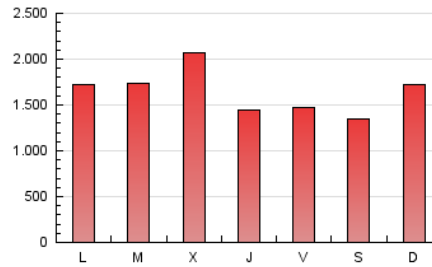

1. Cifras totales y promedios (Nacional)

MES - AÑO	NAVEGADORES UNICOS	VISITAS	PAGINAS
Marzo - 2024	1.095.764	3.120.874	5.058.619
PROMEDIO DIARIO	75.271	100.673	163.181
PROMEDIO LUNES-VIERNES	75.394	101.557	167.766
PROMEDIO SABADO-DOMINGO	75.015	98.818	153.554
PAGINAS / VISITAS	1,62		
DURACION MEDIA VISITAS	0:02:55		
TIEMPO INTERACCIÓN MEDIO	0:03:05		

2. Secciones (Nacional)

	PAGINAS	%
HOME	1.067.446	21.10 %
RESTO	3.991.173	78.90 %

3. Por día del mes (Nacional)

Día	N. únicos	Visitas	Páginas	Día	N. únicos	Visitas	Páginas	Día	N. únicos	Visitas	Páginas
1	89.188	116.065	186.194	11	86.632	112.474	187.819	21	75.316	102.536	172.187
2	71.220	98.496	154.329	12	69.713	96.216	163.776	22	69.633	88.690	140.295
3	92.330	128.157	206.820	13	67.450	91.144	152.577	23	49.112	64.704	105.253
4	79.004	110.030	195.670	14	65.326	85.152	141.700	24	51.333	69.887	114.960
5	82.252	116.661	193.115	15	55.117	76.787	129.742	25	63.900	81.733	133.409
6	78.322	111.643	188.148	16	64.130	81.230	125.806	26	66.418	84.912	138.761
7	75.147	105.451	170.275	17	75.881	100.598	157.102	27	60.870	78.583	128.350
8	71.291	99.781	164.570	18	83.021	108.571	171.484	28	44.341	58.940	91.923
9	98.243	124.103	185.850	19	97.906	126.127	199.642	29	50.403	70.616	114.950
10	130.409	166.448	246.593	20	152.018	210.581	358.494	30	49.990	65.390	100.252
								31	67.500	89.168	138.573

4. Gráficas (Nacional)

4.1 Por día de la semana (promedio)

N. únicos / Visitas (x 100)

Páginas (x 100)

4.2 Por franja horaria (promedio)

Visitas_ (x 1000)

Páginas (x 1000)

4.3 Por meses