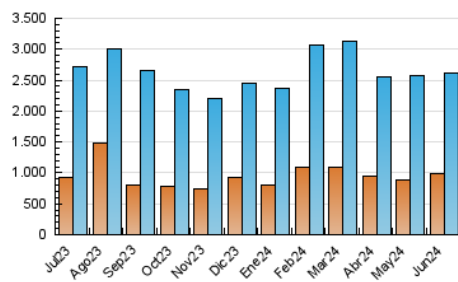

4.3 Por meses

N. únicos / Visitas (x 1000)