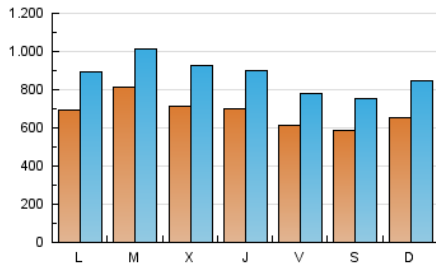

1. Cifras totales y promedios (Nacional)

MES - AÑO	NAVEGADORES UNICOS	VISITAS	PAGINAS
Junio - 2024	983.182	2.610.035	4.006.200
PROMEDIO DIARIO	67.745	87.001	133.540
PROMEDIO LUNES-VIERNES	70.609	90.500	139.613
PROMEDIO SABADO-DOMINGO	62.019	80.003	121.394
PAGINAS / VISITAS	1,53		
DURACION MEDIA VISITAS	0:02:42		
TIEMPO INTERACCIÓN MEDIO	0:02:30		

2. Secciones (Nacional)

	PAGINAS	%
HOME	699.507	17.46 %
RESTO	3.306.693	82.54 %

3. Por día del mes (Nacional)

Día	N. únicos	Visitas	Páginas	Día	N. únicos	Visitas	Páginas	Día	N. únicos	Visitas	Páginas
1	55.246	72.584	111.824	11	43.416	57.077	90.251	21	60.872	78.284	116.617
2	64.058	90.739	149.404	12	48.992	64.263	106.754	22	64.877	80.450	118.370
3	65.399	86.361	139.190	13	47.887	62.632	101.685	23	80.234	103.391	150.786
4	72.245	93.483	140.745	14	51.647	67.207	109.587	24	89.527	111.863	161.077
5	75.398	96.896	144.281	15	52.741	65.450	100.200	25	85.899	107.883	170.805
6	65.119	81.571	125.706	16	56.143	72.477	108.549	26	84.923	116.963	182.946
7	45.329	60.342	92.802	17	64.688	85.997	138.997	27	88.378	112.446	171.173
8	48.026	63.123	97.448	18	123.749	148.203	217.807	28	88.029	107.217	163.085
9	57.061	70.434	110.589	19	76.257	93.746	147.624	29	73.766	96.038	139.934
10	57.080	73.754	110.467	20	77.337	103.816	160.659	30	68.039	85.345	126.838

4. Gráficas (Nacional)

4.1 Por día de la semana (promedio)

N. únicos / Visitas (x 100)

Páginas (x 100)

4.2 Por franja horaria (promedio)

Visitas_ (x 1000)

Páginas (x 1000)

4.3 Por meses