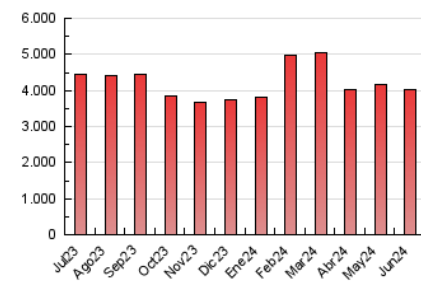

1. Cifras totales y promedios (Nacional)

MES - AÑO	NAVEGADORES UNICOS	VISITAS	PAGINAS
Junio - 2024	983.182	2.610.035	4.006.200
PROMEDIO DIARIO	67.745	87.001	133.540
PROMEDIO LUNES-VIERNES	70.609	90.500	139.613
PROMEDIO SABADO-DOMINGO	62.019	80.003	121.394
PAGINAS / VISITAS	1,53		
DURACION MEDIA VISITAS	0:02:42		
TIEMPO INTERACCIÓN MEDIO	0:02:30		

2. Secciones (Nacional)

	PAGINAS	%
HOME	699.507	17.46 %
RESTO	3.306.693	82.54 %

3. Por día del mes (Nacional)

Día	N. únicos	Visitas	Páginas	Día	N. únicos	Visitas	Páginas	Día	N. únicos	Visitas	Páginas
1	55.246	72.584	111.824	11	43.416	57.077	90.251	21	60.872	78.284	116.617
2	64.058	90.739	149.404	12	48.992	64.263	106.754	22	64.877	80.450	118.370
3	65.399	86.361	139.190	13	47.887	62.632	101.685	23	80.234	103.391	150.786
4	72.245	93.483	140.745	14	51.647	67.207	109.587	24	89.527	111.863	161.077
5	75.398	96.896	144.281	15	52.741	65.450	100.200	25	85.899	107.883	170.805
6	65.119	81.571	125.706	16	56.143	72.477	108.549	26	84.923	116.963	182.946
7	45.329	60.342	92.802	17	64.688	85.997	138.997	27	88.378	112.446	171.173
8	48.026	63.123	97.448	18	123.749	148.203	217.807	28	88.029	107.217	163.085
9	57.061	70.434	110.589	19	76.257	93.746	147.624	29	73.766	96.038	139.934
10	57.080	73.754	110.467	20	77.337	103.816	160.659	30	68.039	85.345	126.838

4. Gráficas (Nacional)

4.1 Por día de la semana (promedio)

N. únicos / Visitas (x 100)

Páginas (x 100)

4.2 Por franja horaria (promedio)

Visitas_ (x 1000)

Páginas (x 1000)

4.3 Por meses

N. únicos / Visitas (x 1000)

Páginas (x 1000)

5. Observaciones

Este Medio Electrónico de Comunicación ha sido medido por la herramienta Google Analytics de Google (GA4)

6. Definiciones básicas (Para más información ver Normas Técnicas para el Control de los Medios Electrónicos de Comunicación)