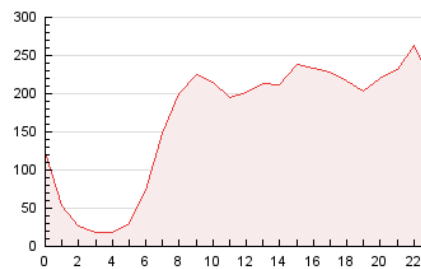

2. Secciones (Nacional)

	PAGINAS	%
HOME	699.507	17.46 %
RESTO	3.306.693	82.54 %

3. Por día del mes (Nacional)

Día	N. únicos	Visitas	Páginas	Día	N. únicos	Visitas	Páginas	Día	N. únicos	Visitas	Páginas
1	55.246	72.584	111.824	11	43.416	57.077	90.251	21	60.872	78.284	116.617
2	64.058	90.739	149.404	12	48.992	64.263	106.754	22	64.877	80.450	118.370
3	65.399	86.361	139.190	13	47.887	62.632	101.685	23	80.234	103.391	150.786
4	72.245	93.483	140.745	14	51.647	67.207	109.587	24	89.527	111.863	161.077
5	75.398	96.896	144.281	15	52.741	65.450	100.200	25	85.899	107.883	170.805
6	65.119	81.571	125.706	16	56.143	72.477	108.549	26	84.923	116.963	182.946
7	45.329	60.342	92.802	17	64.688	85.997	138.997	27	88.378	112.446	171.173
8	48.026	63.123	97.448	18	123.749	148.203	217.807	28	88.029	107.217	163.085
9	57.061	70.434	110.589	19	76.257	93.746	147.624	29	73.766	96.038	139.934
10	57.080	73.754	110.467	20	77.337	103.816	160.659	30	68.039	85.345	126.838

4. Gráficas (Nacional)

4.1 Por día de la semana (promedio)

N. únicos / Visitas (x 100)

Páginas (x 100)

4.2 Por franja horaria (promedio)

Visitas_ (x 1000)

Páginas (x 1000)

4.3 Por meses