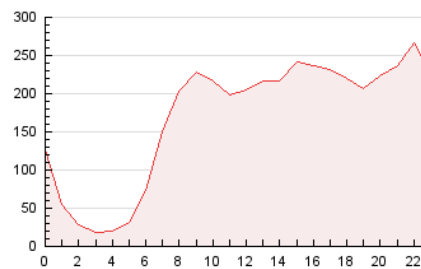

2. Secciones (Nacional e Internacional)

	PAGINAS	%
HOME	713.295	17.51 %
RESTO	3.360.405	82.49 %

3. Por día del mes (Nacional e Internacional)

Día	N. únicos	Visitas	Páginas	Día	N. únicos	Visitas	Páginas	Día	N. únicos	Visitas	Páginas
1	56.018	74.066	113.628	11	44.553	58.255	92.406	21	61.961	79.601	118.651
2	65.291	92.548	151.685	12	50.335	65.997	109.088	22	66.088	81.735	120.436
3	66.461	88.173	141.460	13	49.120	64.174	104.063	23	81.838	105.334	153.356
4	73.228	94.354	142.980	14	52.641	68.154	111.647	24	90.906	113.155	163.660
5	76.381	98.507	146.566	15	53.681	66.570	101.935	25	87.084	110.169	173.225
6	65.973	82.879	127.899	16	57.186	73.724	110.470	26	86.291	118.745	185.825
7	46.175	61.316	94.523	17	65.962	87.978	141.464	27	89.482	114.191	173.574
8	48.999	64.765	99.359	18	125.222	149.879	220.764	28	89.115	108.872	165.355
9	57.998	71.639	112.771	19	77.427	95.135	149.955	29	74.648	97.353	141.926
10	58.538	75.625	113.111	20	78.357	105.457	163.110	30	69.073	86.634	128.808

4. Gráficas (Nacional e Internacional)

4.1 Por día de la semana (promedio)

N. únicos / Visitas (x 100)

Páginas (x 100)

4.2 Por franja horaria (promedio)

Visitas_ (x 1000)

Páginas (x 1000)

4.3 Por meses