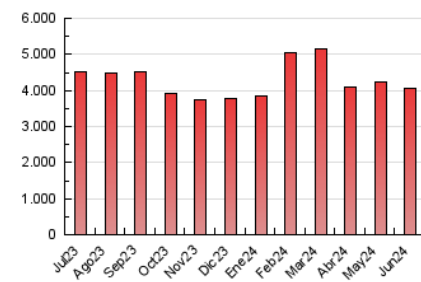

Páginas (x 1000)