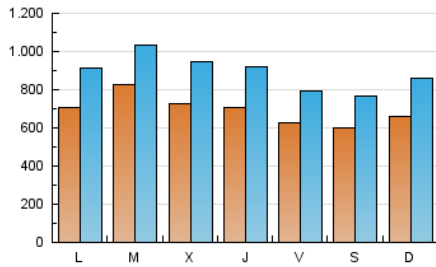

1. Cifras totales y promedios (Nacional e Internacional)

MES - AÑO	NAVEGADORES UNICOS	VISITAS	PAGINAS
Junio - 2024	1.000.632	2.654.984	4.073.700
PROMEDIO DIARIO	68.868	88.499	135.790
PROMEDIO LUNES-VIERNES	71.761	92.031	141.966
PROMEDIO SABADO-DOMINGO	63.082	81.437	123.437
PAGINAS / VISITAS	1,53		
DURACION MEDIA VISITAS	0:02:43		
TIEMPO INTERACCIÓN MEDIO	0:02:29		

2. Secciones (Nacional e Internacional)

	PAGINAS	%
HOME	713.295	17.51 %
RESTO	3.360.405	82.49 %

3. Por día del mes (Nacional e Internacional)

Día	N. únicos	Visitas	Páginas	Día	N. únicos	Visitas	Páginas	Día	N. únicos	Visitas	Páginas
1	56.018	74.066	113.628	11	44.553	58.255	92.406	21	61.961	79.601	118.651
2	65.291	92.548	151.685	12	50.335	65.997	109.088	22	66.088	81.735	120.436
3	66.461	88.173	141.460	13	49.120	64.174	104.063	23	81.838	105.334	153.356
4	73.228	94.354	142.980	14	52.641	68.154	111.647	24	90.906	113.155	163.660
5	76.381	98.507	146.566	15	53.681	66.570	101.935	25	87.084	110.169	173.225
6	65.973	82.879	127.899	16	57.186	73.724	110.470	26	86.291	118.745	185.825
7	46.175	61.316	94.523	17	65.962	87.978	141.464	27	89.482	114.191	173.574
8	48.999	64.765	99.359	18	125.222	149.879	220.764	28	89.115	108.872	165.355
9	57.998	71.639	112.771	19	77.427	95.135	149.955	29	74.648	97.353	141.926
10	58.538	75.625	113.111	20	78.357	105.457	163.110	30	69.073	86.634	128.808

4. Gráficas (Nacional e Internacional)

4.1 Por día de la semana (promedio)

N. únicos / Visitas (x 100)

Páginas (x 100)

4.2 Por franja horaria (promedio)

Visitas_ (x 1000)

Páginas (x 1000)

4.3 Por meses