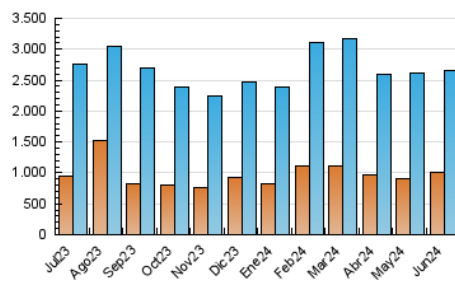

4.3 Por meses

N. únicos / Visitas (x 1000)