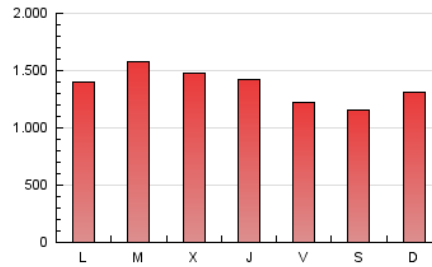

1. Cifras totales y promedios (Nacional e Internacional)

MES - AÑO	NAVEGADORES UNICOS	VISITAS	PAGINAS
Junio - 2024	1.000.632	2.654.984	4.073.700
PROMEDIO DIARIO	68.868	88.499	135.790
PROMEDIO LUNES-VIERNES	71.761	92.031	141.966
PROMEDIO SABADO-DOMINGO	63.082	81.437	123.437
PAGINAS / VISITAS	1,53		
DURACION MEDIA VISITAS	0:02:43		
TIEMPO INTERACCIÓN MEDIO	0:02:29		

2. Secciones (Nacional e Internacional)

	PAGINAS	%
HOME	713.295	17.51 %
RESTO	3.360.405	82.49 %

3. Por día del mes (Nacional e Internacional)

Día	N. únicos	Visitas	Páginas	Día	N. únicos	Visitas	Páginas	Día	N. únicos	Visitas	Páginas
1	56.018	74.066	113.628	11	44.553	58.255	92.406	21	61.961	79.601	118.651
2	65.291	92.548	151.685	12	50.335	65.997	109.088	22	66.088	81.735	120.436
3	66.461	88.173	141.460	13	49.120	64.174	104.063	23	81.838	105.334	153.356
4	73.228	94.354	142.980	14	52.641	68.154	111.647	24	90.906	113.155	163.660
5	76.381	98.507	146.566	15	53.681	66.570	101.935	25	87.084	110.169	173.225
6	65.973	82.879	127.899	16	57.186	73.724	110.470	26	86.291	118.745	185.825
7	46.175	61.316	94.523	17	65.962	87.978	141.464	27	89.482	114.191	173.574
8	48.999	64.765	99.359	18	125.222	149.879	220.764	28	89.115	108.872	165.355
9	57.998	71.639	112.771	19	77.427	95.135	149.955	29	74.648	97.353	141.926
10	58.538	75.625	113.111	20	78.357	105.457	163.110	30	69.073	86.634	128.808

4. Gráficas (Nacional e Internacional)

4.1 Por día de la semana (promedio)

N. únicos / Visitas (x 100)

Páginas (x 100)

4.2 Por franja horaria (promedio)

Visitas_ (x 1000)

Páginas (x 1000)

4.3 Por meses