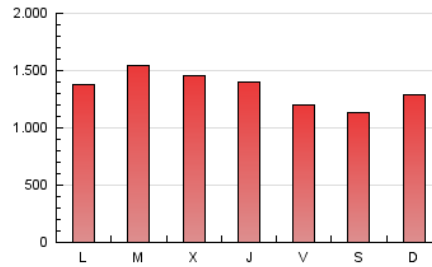

1. Cifras totales y promedios (Nacional)

MES - AÑO	NAVEGADORES UNICOS	VISITAS	PAGINAS
Junio - 2024	983.182	2.610.035	4.006.200
PROMEDIO DIARIO	67.745	87.001	133.540
PROMEDIO LUNES-VIERNES	70.609	90.500	139.613
PROMEDIO SABADO-DOMINGO	62.019	80.003	121.394
PAGINAS / VISITAS	1,53		
DURACION MEDIA VISITAS	0:02:42		
TIEMPO INTERACCIÓN MEDIO	0:02:30		

2. Secciones (Nacional)

	PAGINAS	%
HOME	699.507	17.46 %
RESTO	3.306.693	82.54 %

3. Por día del mes (Nacional)

Día	N. únicos	Visitas	Páginas	Día	N. únicos	Visitas	Páginas	Día	N. únicos	Visitas	Páginas
1	55.246	72.584	111.824	11	43.416	57.077	90.251	21	60.872	78.284	116.617
2	64.058	90.739	149.404	12	48.992	64.263	106.754	22	64.877	80.450	118.370
3	65.399	86.361	139.190	13	47.887	62.632	101.685	23	80.234	103.391	150.786
4	72.245	93.483	140.745	14	51.647	67.207	109.587	24	89.527	111.863	161.077
5	75.398	96.896	144.281	15	52.741	65.450	100.200	25	85.899	107.883	170.805
6	65.119	81.571	125.706	16	56.143	72.477	108.549	26	84.923	116.963	182.946
7	45.329	60.342	92.802	17	64.688	85.997	138.997	27	88.378	112.446	171.173
8	48.026	63.123	97.448	18	123.749	148.203	217.807	28	88.029	107.217	163.085
9	57.061	70.434	110.589	19	76.257	93.746	147.624	29	73.766	96.038	139.934
10	57.080	73.754	110.467	20	77.337	103.816	160.659	30	68.039	85.345	126.838

4. Gráficas (Nacional)

4.1 Por día de la semana (promedio)

N. únicos / Visitas (x 100)

Páginas (x 100)

4.2 Por franja horaria (promedio)

Visitas_ (x 1000)

Páginas (x 1000)

4.3 Por meses