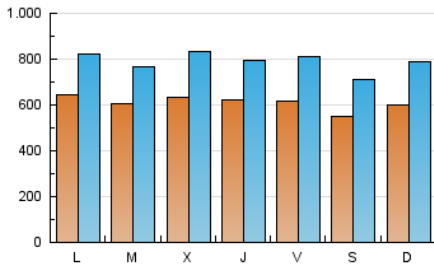

4. Gráficas (Nacional e Internacional)

4.1 Por día de la semana (promedio)

N. únicos / Visitas (x 100)