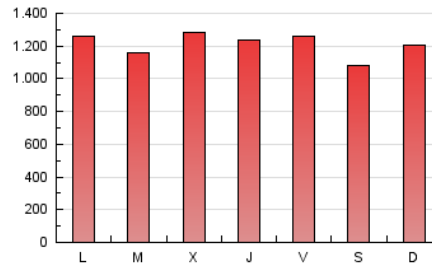

Páginas (x 100)