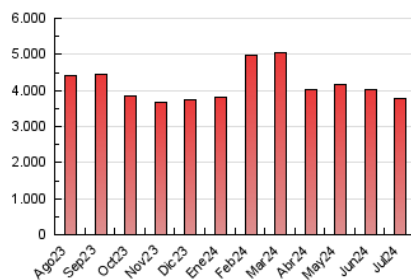

#### 3. Por día del mes (Nacional)

Día	N. únicos	Visitas	Páginas	Día	N. únicos	Visitas	Páginas	Día	N. únicos	Visitas	Páginas
<b>1</b>	45.770	60.297	99.613	<b>11</b>	58.847	74.441	122.601	<b>21</b>	54.223	68.297	106.624
<b>2</b>	37.072	49.068	84.472	<b>12</b>	64.837	88.298	140.697	<b>22</b>	54.145	71.017	115.328
<b>3</b>	74.030	99.053	157.535	<b>13</b>	49.770	63.567	102.155	<b>23</b>	63.043	84.558	136.038
<b>4</b>	75.657	97.800	149.228	<b>14</b>	57.564	77.712	121.698	<b>24</b>	50.569	67.328	106.541
<b>5</b>	74.070	95.170	148.754	<b>15</b>	65.775	83.265	136.696	<b>25</b>	53.522	68.010	108.552
<b>6</b>	68.529	87.659	131.375	<b>16</b>	50.862	64.641	99.853	<b>26</b>	48.063	63.784	100.804
<b>7</b>	59.380	75.992	118.913	<b>17</b>	58.171	77.999	121.672	<b>27</b>	52.058	69.191	108.933
<b>8</b>	61.994	78.260	125.018	<b>18</b>	55.950	72.221	114.125	<b>28</b>	65.479	88.384	135.474
<b>9</b>	58.777	74.985	118.687	<b>19</b>	55.086	72.120	115.034	<b>29</b>	90.549	110.684	154.997
<b>10</b>	64.992	87.905	140.896	<b>20</b>	46.421	59.124	88.637	<b>30</b>	87.163	103.709	142.209
								<b>31</b>	62.318	75.194	116.433

##### 4.1 Por día de la semana (promedio)

N. únicos / Visitas (x 100)

Páginas (x 100)

##### 4.2 Por franja horaria (promedio)

Visitas\_ (x 1000)

Páginas (x 1000)

##### 4.3 Por meses

N. únicos / Visitas (x 1000)

Páginas (x 1000)