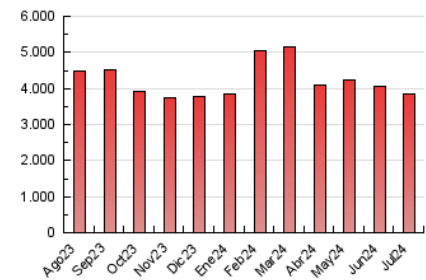

### 3. Por día del mes (Nacional e Internacional)

Día	N. únicos	Visitas	Páginas	Día	N. únicos	Visitas	Páginas	Día	N. únicos	Visitas	Páginas
1	46.638	61.462	101.350	11	59.867	75.803	124.555	21	55.390	69.604	108.785
2	37.743	50.264	86.061	12	66.005	89.422	142.944	22	55.630	71.941	117.859
3	75.208	100.478	159.882	13	50.742	64.846	103.890	23	64.239	86.014	138.482
4	76.905	99.127	151.414	14	58.421	79.005	123.650	24	51.630	69.045	108.450
5	75.343	97.243	151.114	15	66.683	85.014	139.187	25	54.484	69.457	110.490
6	69.614	88.994	133.478	16	51.682	65.363	101.728	26	49.016	65.106	102.596
7	60.351	77.179	120.850	17	59.185	79.558	123.749	27	53.135	70.055	110.947
8	62.982	79.090	126.899	18	56.826	73.570	116.187	28	66.547	89.761	137.559
9	59.687	76.196	120.347	19	56.052	73.226	116.984	29	91.653	112.229	157.412
10	66.045	89.760	143.264	20	47.326	60.715	90.435	30	88.169	104.734	144.422
								31	63.249	76.947	118.251

#### 4.1 Por día de la semana (promedio)

N. únicos / Visitas (x 100)

Páginas (x 100)

#### 4.2 Por franja horaria (promedio)

Visitas\_ (x 1000)

Páginas (x 1000)

#### 4.3 Por meses

N. únicos / Visitas (x 1000)

Páginas (x 1000)