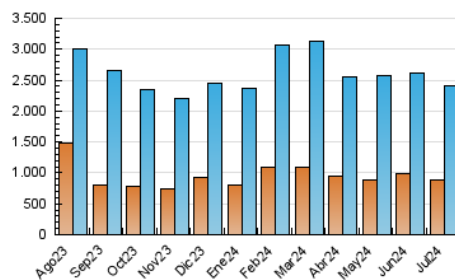

#### 3. Por día del mes (Nacional)

Día	N. únicos	Visitas	Páginas	Día	N. únicos	Visitas	Páginas	Día	N. únicos	Visitas	Páginas
<b>1</b>	45.770	60.297	99.613	<b>11</b>	58.847	74.441	122.601	<b>21</b>	54.223	68.297	106.624
<b>2</b>	37.072	49.068	84.472	<b>12</b>	64.837	88.298	140.697	<b>22</b>	54.145	71.017	115.328
<b>3</b>	74.030	99.053	157.535	<b>13</b>	49.770	63.567	102.155	<b>23</b>	63.043	84.558	136.038
<b>4</b>	75.657	97.800	149.228	<b>14</b>	57.564	77.712	121.698	<b>24</b>	50.569	67.328	106.541
<b>5</b>	74.070	95.170	148.754	<b>15</b>	65.775	83.265	136.696	<b>25</b>	53.522	68.010	108.552
<b>6</b>	68.529	87.659	131.375	<b>16</b>	50.862	64.641	99.853	<b>26</b>	48.063	63.784	100.804
<b>7</b>	59.380	75.992	118.913	<b>17</b>	58.171	77.999	121.672	<b>27</b>	52.058	69.191	108.933
<b>8</b>	61.994	78.260	125.018	<b>18</b>	55.950	72.221	114.125	<b>28</b>	65.479	88.384	135.474
<b>9</b>	58.777	74.985	118.687	<b>19</b>	55.086	72.120	115.034	<b>29</b>	90.549	110.684	154.997
<b>10</b>	64.992	87.905	140.896	<b>20</b>	46.421	59.124	88.637	<b>30</b>	87.163	103.709	142.209
								<b>31</b>	62.318	75.194	116.433

##### 4.1 Por día de la semana (promedio)

N. únicos / Visitas (x 100)

Páginas (x 100)

##### 4.2 Por franja horaria (promedio)

Visitas\_ (x 1000)

Páginas (x 1000)

##### 4.3 Por meses

N. únicos / Visitas (x 1000)

Páginas (x 1000)