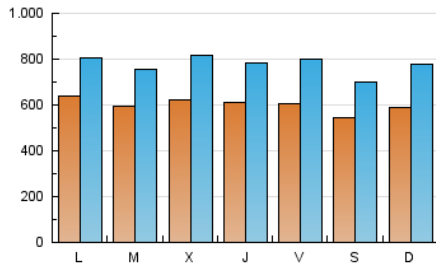

4. Gráficas (Nacional)

4.1 Por día de la semana (promedio)

N. únicos / Visitas (x 100)