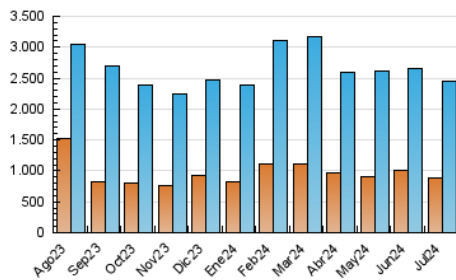

### 3. Por día del mes (Nacional e Internacional)

Día	N. únicos	Visitas	Páginas	Día	N. únicos	Visitas	Páginas	Día	N. únicos	Visitas	Páginas
1	46.638	61.462	101.350	11	59.867	75.803	124.555	21	55.390	69.604	108.785
2	37.743	50.264	86.061	12	66.005	89.422	142.944	22	55.630	71.941	117.859
3	75.208	100.478	159.882	13	50.742	64.846	103.890	23	64.239	86.014	138.482
4	76.905	99.127	151.414	14	58.421	79.005	123.650	24	51.630	69.045	108.450
5	75.343	97.243	151.114	15	66.683	85.014	139.187	25	54.484	69.457	110.490
6	69.614	88.994	133.478	16	51.682	65.363	101.728	26	49.016	65.106	102.596
7	60.351	77.179	120.850	17	59.185	79.558	123.749	27	53.135	70.055	110.947
8	62.982	79.090	126.899	18	56.826	73.570	116.187	28	66.547	89.761	137.559
9	59.687	76.196	120.347	19	56.052	73.226	116.984	29	91.653	112.229	157.412
10	66.045	89.760	143.264	20	47.326	60.715	90.435	30	88.169	104.734	144.422
								31	63.249	76.947	118.251

#### 4.1 Por día de la semana (promedio)

N. únicos / Visitas (x 100)

Páginas (x 100)

#### 4.2 Por franja horaria (promedio)

Visitas\_ (x 1000)

Páginas (x 1000)

#### 4.3 Por meses

N. únicos / Visitas (x 1000)

Páginas (x 1000)