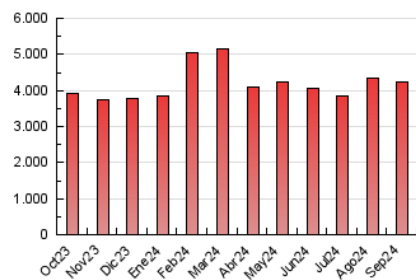

Páginas (x 1000)