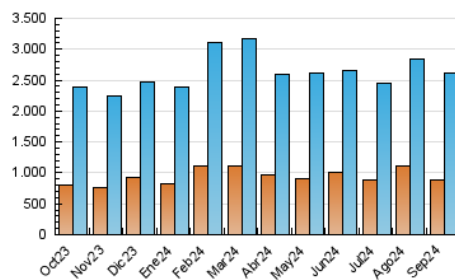

4.3 Por meses

N. únicos / Visitas (x 1000)