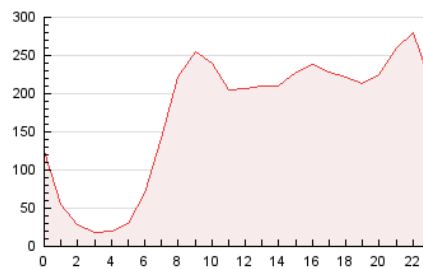

2. Secciones (Nacional)

	PAGINAS	%
HOME	784.208	18.87 %
RESTO	3.371.805	81.13 %

3. Por día del mes (Nacional)

Día	N. únicos	Visitas	Páginas	Día	N. únicos	Visitas	Páginas	Día	N. únicos	Visitas	Páginas
1	85.893	108.307	161.304	11	68.861	93.494	151.420	21	82.902	116.586	194.664
2	84.518	115.869	185.969	12	70.955	92.276	143.693	22	70.872	96.881	158.141
3	76.088	100.711	160.075	13	56.382	74.398	117.941	23	57.665	79.122	133.453
4	74.861	99.016	157.055	14	53.733	68.919	111.671	24	77.416	98.528	151.266
5	70.416	101.169	160.552	15	52.980	67.891	114.608	25	54.953	70.057	116.773
6	58.314	77.034	125.588	16	57.117	74.782	122.734	26	59.831	79.880	129.442
7	50.390	65.613	100.584	17	64.488	85.721	147.295	27	54.460	71.901	116.866
8	60.810	79.765	124.290	18	79.504	101.739	166.588	28	48.661	62.814	101.049
9	64.055	85.463	139.807	19	62.630	82.588	136.890	29	47.745	61.932	104.122
10	60.030	78.621	133.416	20	72.106	105.282	173.691	30	50.860	70.336	115.066

4. Gráficas (Nacional)

4.1 Por día de la semana (promedio)

N. únicos / Visitas (x 100)

Páginas (x 100)

4.2 Por franja horaria (promedio)

Visitas_ (x 1000)

Páginas (x 1000)

4.3 Por meses

N. únicos / Visitas (x 1000)

Páginas (x 1000)

5. Observaciones

Este Medio Electrónico de Comunicación ha sido medido por la herramienta Google Analytics de Google (GA4).

6. Definiciones básicas (Para más información ver Normas Técnicas para el Control de los Medios Electrónicos de Comunicación)