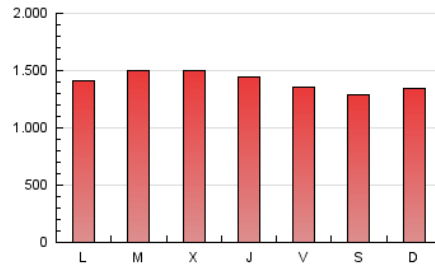

1. Cifras totales y promedios (Nacional e Internacional)

MES - AÑO	NAVEGADORES UNICOS	VISITAS	PAGINAS
Septiembre - 2024	881.099	2.607.726	4.220.336
PROMEDIO DIARIO	65.374	86.924	140.678
PROMEDIO LUNES-VIERNES	66.574	88.886	144.366
PROMEDIO SABADO-DOMINGO	62.574	82.347	132.071
PAGINAS / VISITAS	1,62		
DURACION MEDIA VISITAS	0:02:42		
TIEMPO INTERACCIÓN MEDIO	0:02:27		

2. Secciones (Nacional e Internacional)

	PAGINAS	%
HOME	798.000	18.91 %
RESTO	3.422.336	81.09 %

3. Por día del mes (Nacional e Internacional)

Día	N. únicos	Visitas	Páginas	Día	N. únicos	Visitas	Páginas	Día	N. únicos	Visitas	Páginas
1	87.180	109.955	163.719	11	69.806	94.554	153.429	21	84.150	119.081	197.502
2	85.720	117.686	189.038	12	72.032	93.543	145.744	22	72.102	98.597	160.916
3	77.188	101.629	162.494	13	57.303	75.546	119.600	23	58.822	80.660	135.845
4	76.209	100.474	159.573	14	54.529	69.779	113.188	24	78.686	99.570	153.765
5	71.474	102.450	162.830	15	54.017	68.863	116.376	25	56.011	71.481	118.864
6	59.232	78.433	127.468	16	57.913	76.116	124.541	26	61.183	81.474	132.016
7	51.189	66.651	102.143	17	65.469	87.701	149.440	27	55.900	73.472	119.374
8	61.868	80.983	126.180	18	80.581	102.752	168.663	28	49.439	64.013	102.755
9	65.149	87.156	141.940	19	63.495	83.689	138.690	29	48.695	63.205	105.864
10	60.943	79.971	135.338	20	73.173	106.925	176.212	30	51.775	71.317	116.829

4. Gráficas (Nacional e Internacional)

4.1 Por día de la semana (promedio)

N. únicos / Visitas (x 100)

Páginas (x 100)

4.2 Por franja horaria (promedio)

Visitas_ (x 1000)

Páginas (x 1000)

4.3 Por meses