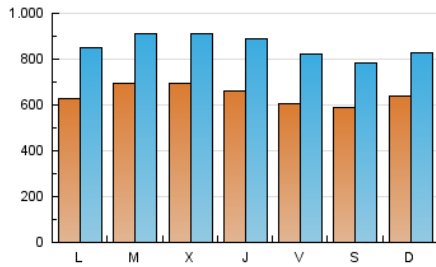

1. Cifras totales y promedios (Nacional)

MES - AÑO	NAVEGADORES UNICOS	VISITAS	PAGINAS
Septiembre - 2024	862.579	2.566.695	4.156.013
PROMEDIO DIARIO	64.317	85.557	138.534
PROMEDIO LUNES-VIERNES	65.500	87.523	142.170
PROMEDIO SABADO-DOMINGO	61.554	80.968	130.048
PAGINAS / VISITAS	1,62		
DURACION MEDIA VISITAS	0:02:41		
TIEMPO INTERACCIÓN MEDIO	0:02:28		

2. Secciones (Nacional)

	PAGINAS	%
HOME	784.208	18.87 %
RESTO	3.371.805	81.13 %

3. Por día del mes (Nacional)

Día	N. únicos	Visitas	Páginas	Día	N. únicos	Visitas	Páginas	Día	N. únicos	Visitas	Páginas
1	85.893	108.307	161.304	11	68.861	93.494	151.420	21	82.902	116.586	194.664
2	84.518	115.869	185.969	12	70.955	92.276	143.693	22	70.872	96.881	158.141
3	76.088	100.711	160.075	13	56.382	74.398	117.941	23	57.665	79.122	133.453
4	74.861	99.016	157.055	14	53.733	68.919	111.671	24	77.416	98.528	151.266
5	70.416	101.169	160.552	15	52.980	67.891	114.608	25	54.953	70.057	116.773
6	58.314	77.034	125.588	16	57.117	74.782	122.734	26	59.831	79.880	129.442
7	50.390	65.613	100.584	17	64.488	85.721	147.295	27	54.460	71.901	116.866
8	60.810	79.765	124.290	18	79.504	101.739	166.588	28	48.661	62.814	101.049
9	64.055	85.463	139.807	19	62.630	82.588	136.890	29	47.745	61.932	104.122
10	60.030	78.621	133.416	20	72.106	105.282	173.691	30	50.860	70.336	115.066

4. Gráficas (Nacional)

4.1 Por día de la semana (promedio)

N. únicos / Visitas (x 100)

Páginas (x 100)

4.2 Por franja horaria (promedio)

Visitas_ (x 1000)

Páginas (x 1000)

4.3 Por meses