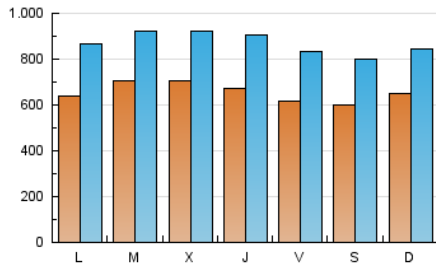

1. Cifras totales y promedios (Nacional e Internacional)

MES - AÑO	NAVEGADORES UNICOS	VISITAS	PAGINAS
Septiembre - 2024	881.099	2.607.726	4.220.336
PROMEDIO DIARIO	65.374	86.924	140.678
PROMEDIO LUNES-VIERNES	66.574	88.886	144.366
PROMEDIO SABADO-DOMINGO	62.574	82.347	132.071
PAGINAS / VISITAS	1,62		
DURACION MEDIA VISITAS	0:02:42		
TIEMPO INTERACCIÓN MEDIO	0:02:27		

2. Secciones (Nacional e Internacional)

	PAGINAS	%
HOME	798.000	18.91 %
RESTO	3.422.336	81.09 %

3. Por día del mes (Nacional e Internacional)

Día	N. únicos	Visitas	Páginas	Día	N. únicos	Visitas	Páginas	Día	N. únicos	Visitas	Páginas
1	87.180	109.955	163.719	11	69.806	94.554	153.429	21	84.150	119.081	197.502
2	85.720	117.686	189.038	12	72.032	93.543	145.744	22	72.102	98.597	160.916
3	77.188	101.629	162.494	13	57.303	75.546	119.600	23	58.822	80.660	135.845
4	76.209	100.474	159.573	14	54.529	69.779	113.188	24	78.686	99.570	153.765
5	71.474	102.450	162.830	15	54.017	68.863	116.376	25	56.011	71.481	118.864
6	59.232	78.433	127.468	16	57.913	76.116	124.541	26	61.183	81.474	132.016
7	51.189	66.651	102.143	17	65.469	87.701	149.440	27	55.900	73.472	119.374
8	61.868	80.983	126.180	18	80.581	102.752	168.663	28	49.439	64.013	102.755
9	65.149	87.156	141.940	19	63.495	83.689	138.690	29	48.695	63.205	105.864
10	60.943	79.971	135.338	20	73.173	106.925	176.212	30	51.775	71.317	116.829

4. Gráficas (Nacional e Internacional)

4.1 Por día de la semana (promedio)

N. únicos / Visitas (x 100)

Páginas (x 100)

4.2 Por franja horaria (promedio)

Visitas_ (x 1000)

Páginas (x 1000)

4.3 Por meses