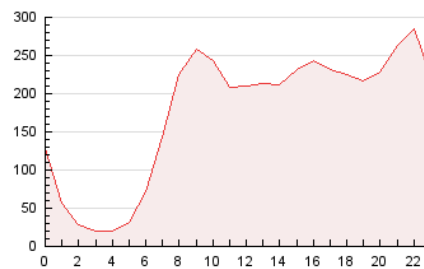

2. Secciones (Nacional e Internacional)

	PAGINAS	%
HOME	798.000	18.91 %
RESTO	3.422.336	81.09 %

3. Por día del mes (Nacional e Internacional)

Día	N. únicos	Visitas	Páginas	Día	N. únicos	Visitas	Páginas	Día	N. únicos	Visitas	Páginas
1	87.180	109.955	163.719	11	69.806	94.554	153.429	21	84.150	119.081	197.502
2	85.720	117.686	189.038	12	72.032	93.543	145.744	22	72.102	98.597	160.916
3	77.188	101.629	162.494	13	57.303	75.546	119.600	23	58.822	80.660	135.845
4	76.209	100.474	159.573	14	54.529	69.779	113.188	24	78.686	99.570	153.765
5	71.474	102.450	162.830	15	54.017	68.863	116.376	25	56.011	71.481	118.864
6	59.232	78.433	127.468	16	57.913	76.116	124.541	26	61.183	81.474	132.016
7	51.189	66.651	102.143	17	65.469	87.701	149.440	27	55.900	73.472	119.374
8	61.868	80.983	126.180	18	80.581	102.752	168.663	28	49.439	64.013	102.755
9	65.149	87.156	141.940	19	63.495	83.689	138.690	29	48.695	63.205	105.864
10	60.943	79.971	135.338	20	73.173	106.925	176.212	30	51.775	71.317	116.829

4. Gráficas (Nacional e Internacional)

4.1 Por día de la semana (promedio)

N. únicos / Visitas (x 100)

Páginas (x 100)

4.2 Por franja horaria (promedio)

Visitas_ (x 1000)

Páginas (x 1000)

4.3 Por meses