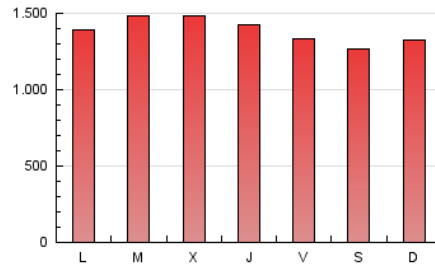

1. Cifras totales y promedios (Nacional)

MES - AÑO	NAVEGADORES UNICOS	VISITAS	PAGINAS
Septiembre - 2024	862.579	2.566.695	4.156.013
PROMEDIO DIARIO	64.317	85.557	138.534
PROMEDIO LUNES-VIERNES	65.500	87.523	142.170
PROMEDIO SABADO-DOMINGO	61.554	80.968	130.048
PAGINAS / VISITAS	1,62		
DURACION MEDIA VISITAS	0:02:41		
TIEMPO INTERACCIÓN MEDIO	0:02:28		

2. Secciones (Nacional)

	PAGINAS	%
HOME	784.208	18.87 %
RESTO	3.371.805	81.13 %

3. Por día del mes (Nacional)

Día	N. únicos	Visitas	Páginas	Día	N. únicos	Visitas	Páginas	Día	N. únicos	Visitas	Páginas
1	85.893	108.307	161.304	11	68.861	93.494	151.420	21	82.902	116.586	194.664
2	84.518	115.869	185.969	12	70.955	92.276	143.693	22	70.872	96.881	158.141
3	76.088	100.711	160.075	13	56.382	74.398	117.941	23	57.665	79.122	133.453
4	74.861	99.016	157.055	14	53.733	68.919	111.671	24	77.416	98.528	151.266
5	70.416	101.169	160.552	15	52.980	67.891	114.608	25	54.953	70.057	116.773
6	58.314	77.034	125.588	16	57.117	74.782	122.734	26	59.831	79.880	129.442
7	50.390	65.613	100.584	17	64.488	85.721	147.295	27	54.460	71.901	116.866
8	60.810	79.765	124.290	18	79.504	101.739	166.588	28	48.661	62.814	101.049
9	64.055	85.463	139.807	19	62.630	82.588	136.890	29	47.745	61.932	104.122
10	60.030	78.621	133.416	20	72.106	105.282	173.691	30	50.860	70.336	115.066

4. Gráficas (Nacional)

4.1 Por día de la semana (promedio)

N. únicos / Visitas (x 100)

Páginas (x 100)

4.2 Por franja horaria (promedio)

Visitas_ (x 1000)

Páginas (x 1000)

4.3 Por meses