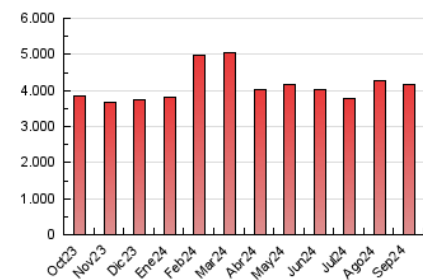

Páginas (x 1000)