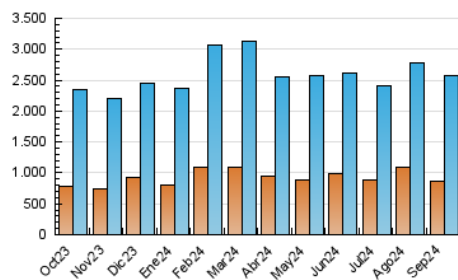

2. Secciones (Nacional)

	PAGINAS	%
HOME	784.208	18.87 %
RESTO	3.371.805	81.13 %

3. Por día del mes (Nacional)

Día	N. únicos	Visitas	Páginas	Día	N. únicos	Visitas	Páginas	Día	N. únicos	Visitas	Páginas
1	85.893	108.307	161.304	11	68.861	93.494	151.420	21	82.902	116.586	194.664
2	84.518	115.869	185.969	12	70.955	92.276	143.693	22	70.872	96.881	158.141
3	76.088	100.711	160.075	13	56.382	74.398	117.941	23	57.665	79.122	133.453
4	74.861	99.016	157.055	14	53.733	68.919	111.671	24	77.416	98.528	151.266
5	70.416	101.169	160.552	15	52.980	67.891	114.608	25	54.953	70.057	116.773
6	58.314	77.034	125.588	16	57.117	74.782	122.734	26	59.831	79.880	129.442
7	50.390	65.613	100.584	17	64.488	85.721	147.295	27	54.460	71.901	116.866
8	60.810	79.765	124.290	18	79.504	101.739	166.588	28	48.661	62.814	101.049
9	64.055	85.463	139.807	19	62.630	82.588	136.890	29	47.745	61.932	104.122
10	60.030	78.621	133.416	20	72.106	105.282	173.691	30	50.860	70.336	115.066

4. Gráficas (Nacional)

4.1 Por día de la semana (promedio)

N. únicos / Visitas (x 100)

Páginas (x 100)

4.2 Por franja horaria (promedio)

Visitas_ (x 1000)

Páginas (x 1000)

4.3 Por meses

N. únicos / Visitas (x 1000)

Páginas (x 1000)

5. Observaciones

Este Medio Electrónico de Comunicación ha sido medido por la herramienta Google Analytics de Google (GA4).

6. Definiciones básicas (Para más información ver Normas Técnicas para el Control de los Medios Electrónicos de Comunicación)

Visita:

Una secuencia ininterrumpida de páginas servidas a un usuario válido. Si dicho usuario no realiza peticiones de páginas en un periodo de tiempo (30 min) la siguiente petición constituirá el inicio de una nueva visita.